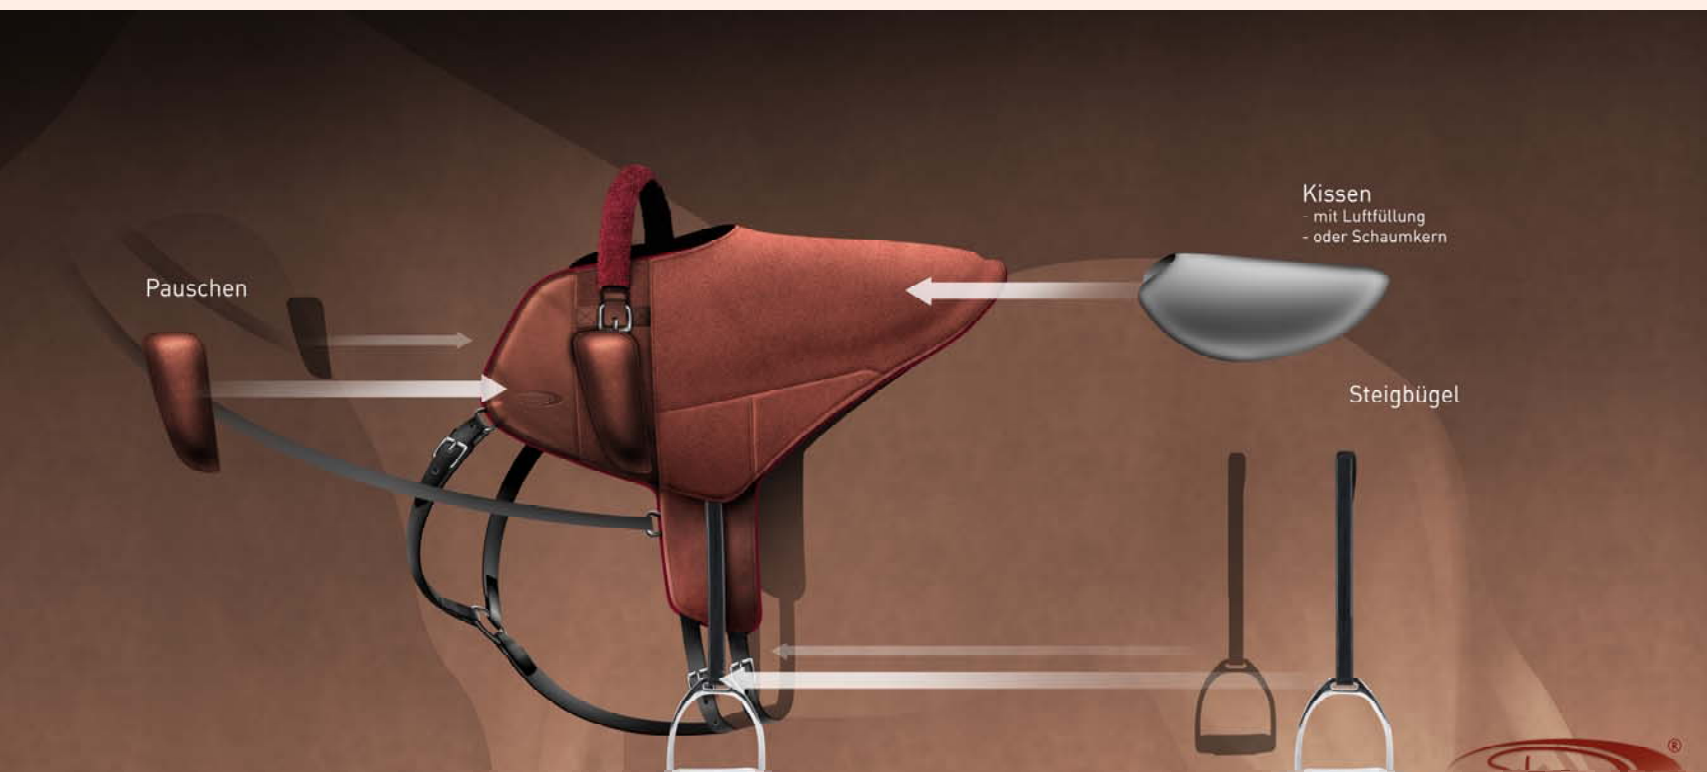

SIBA Trainingsattel

technische Komponenten