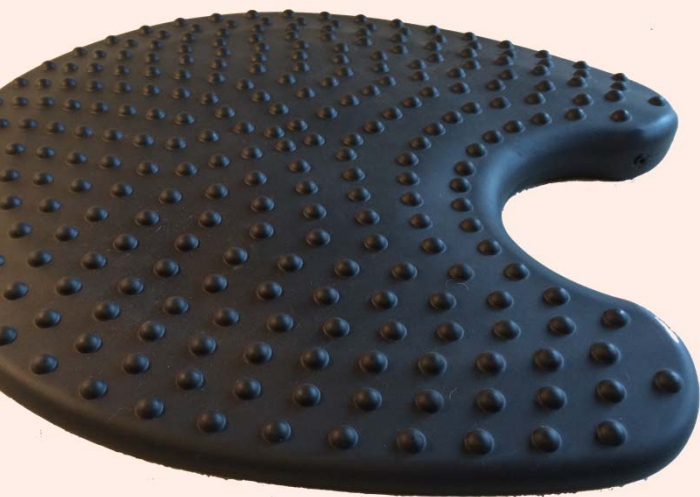

# Erste Erfolgsmeldungen

Beate Dolschek  
Dressurreiterin  
erste Erfolge  
Aufstieg in die  
„S“ Klasse 2016  
trainiert „S“-Lektionen  
nur mit SIBA-Sattel

„Das Training mit dem SIBA Sattel war für mich der „missing link“ bei der Umsetzung der schweren Lektionen in der Klasse M und S.“

# zentrales Element – patentiertes SIBA Balancekissen

- mit Ausschnitt für hohen Widerrist
- flache runde Noppen