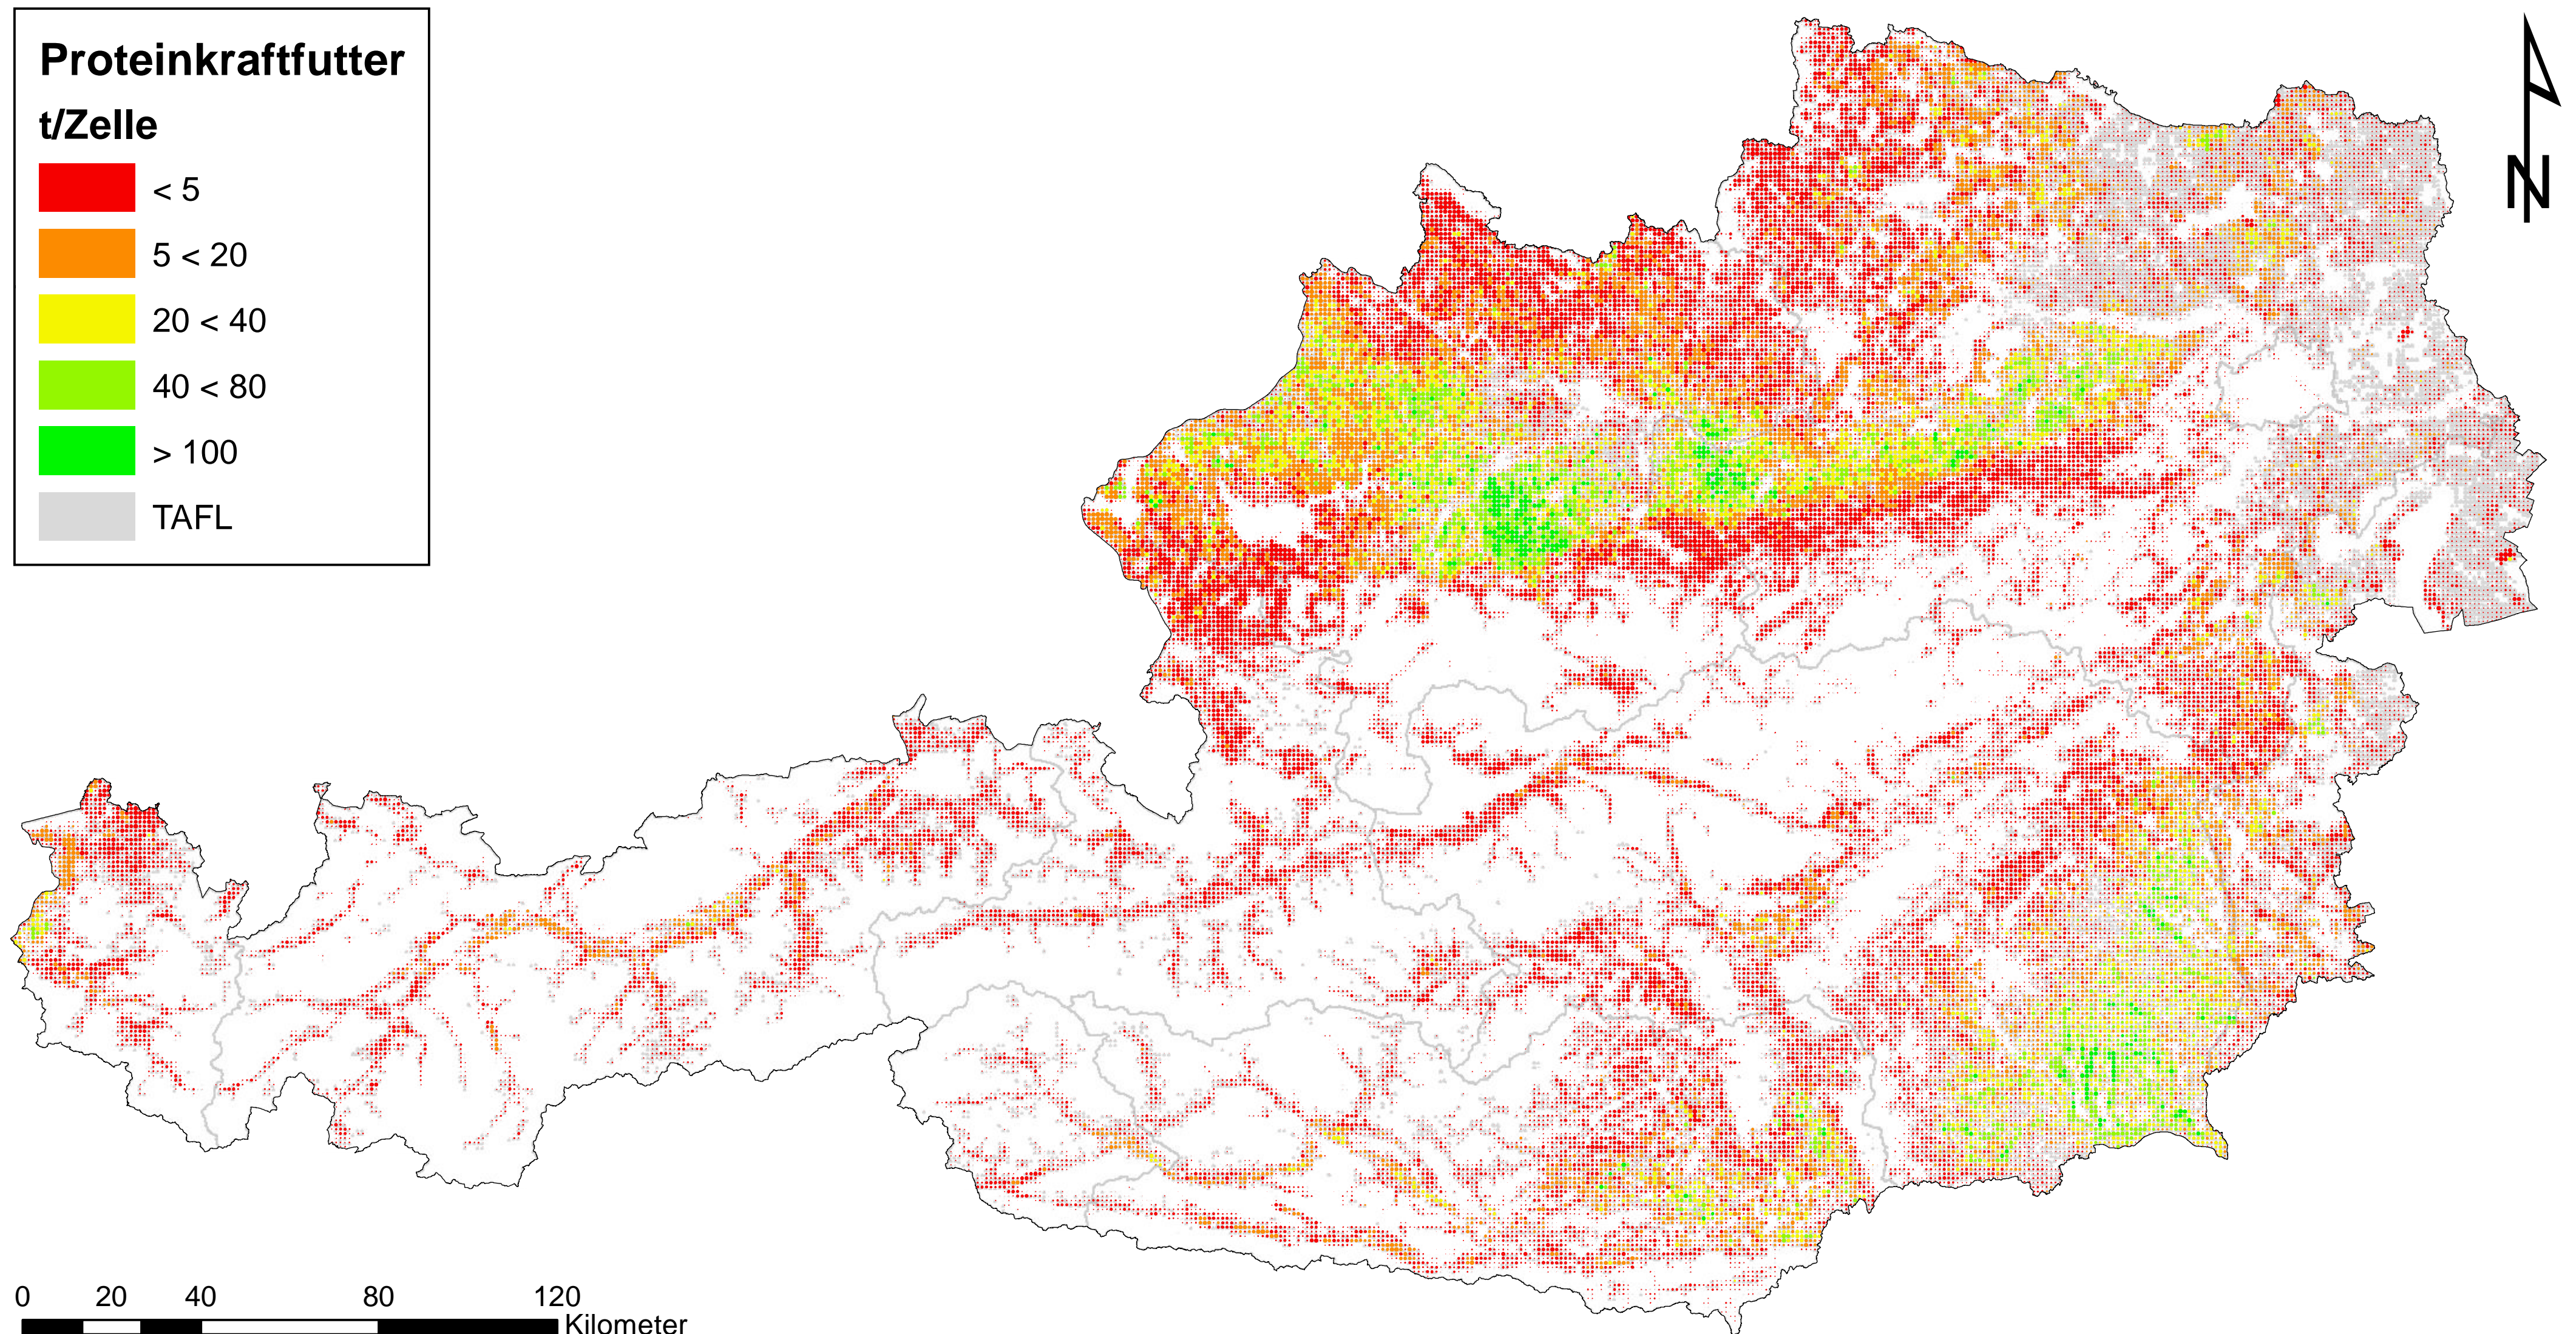

# Bedarf an Proteinkraftfutter

## Modell zur Simulation der Futterströme in der Tierhaltung

Zeitstempel: Datenbasis Frühjahrsantrag 2010, Erstellung Juli 2012

Daten: INVEKOS 2010, BMLFUW

Zellgröße: 1 km<sup>2</sup>

TAFL: Tatsächliche landwirtschaftliche Fläche