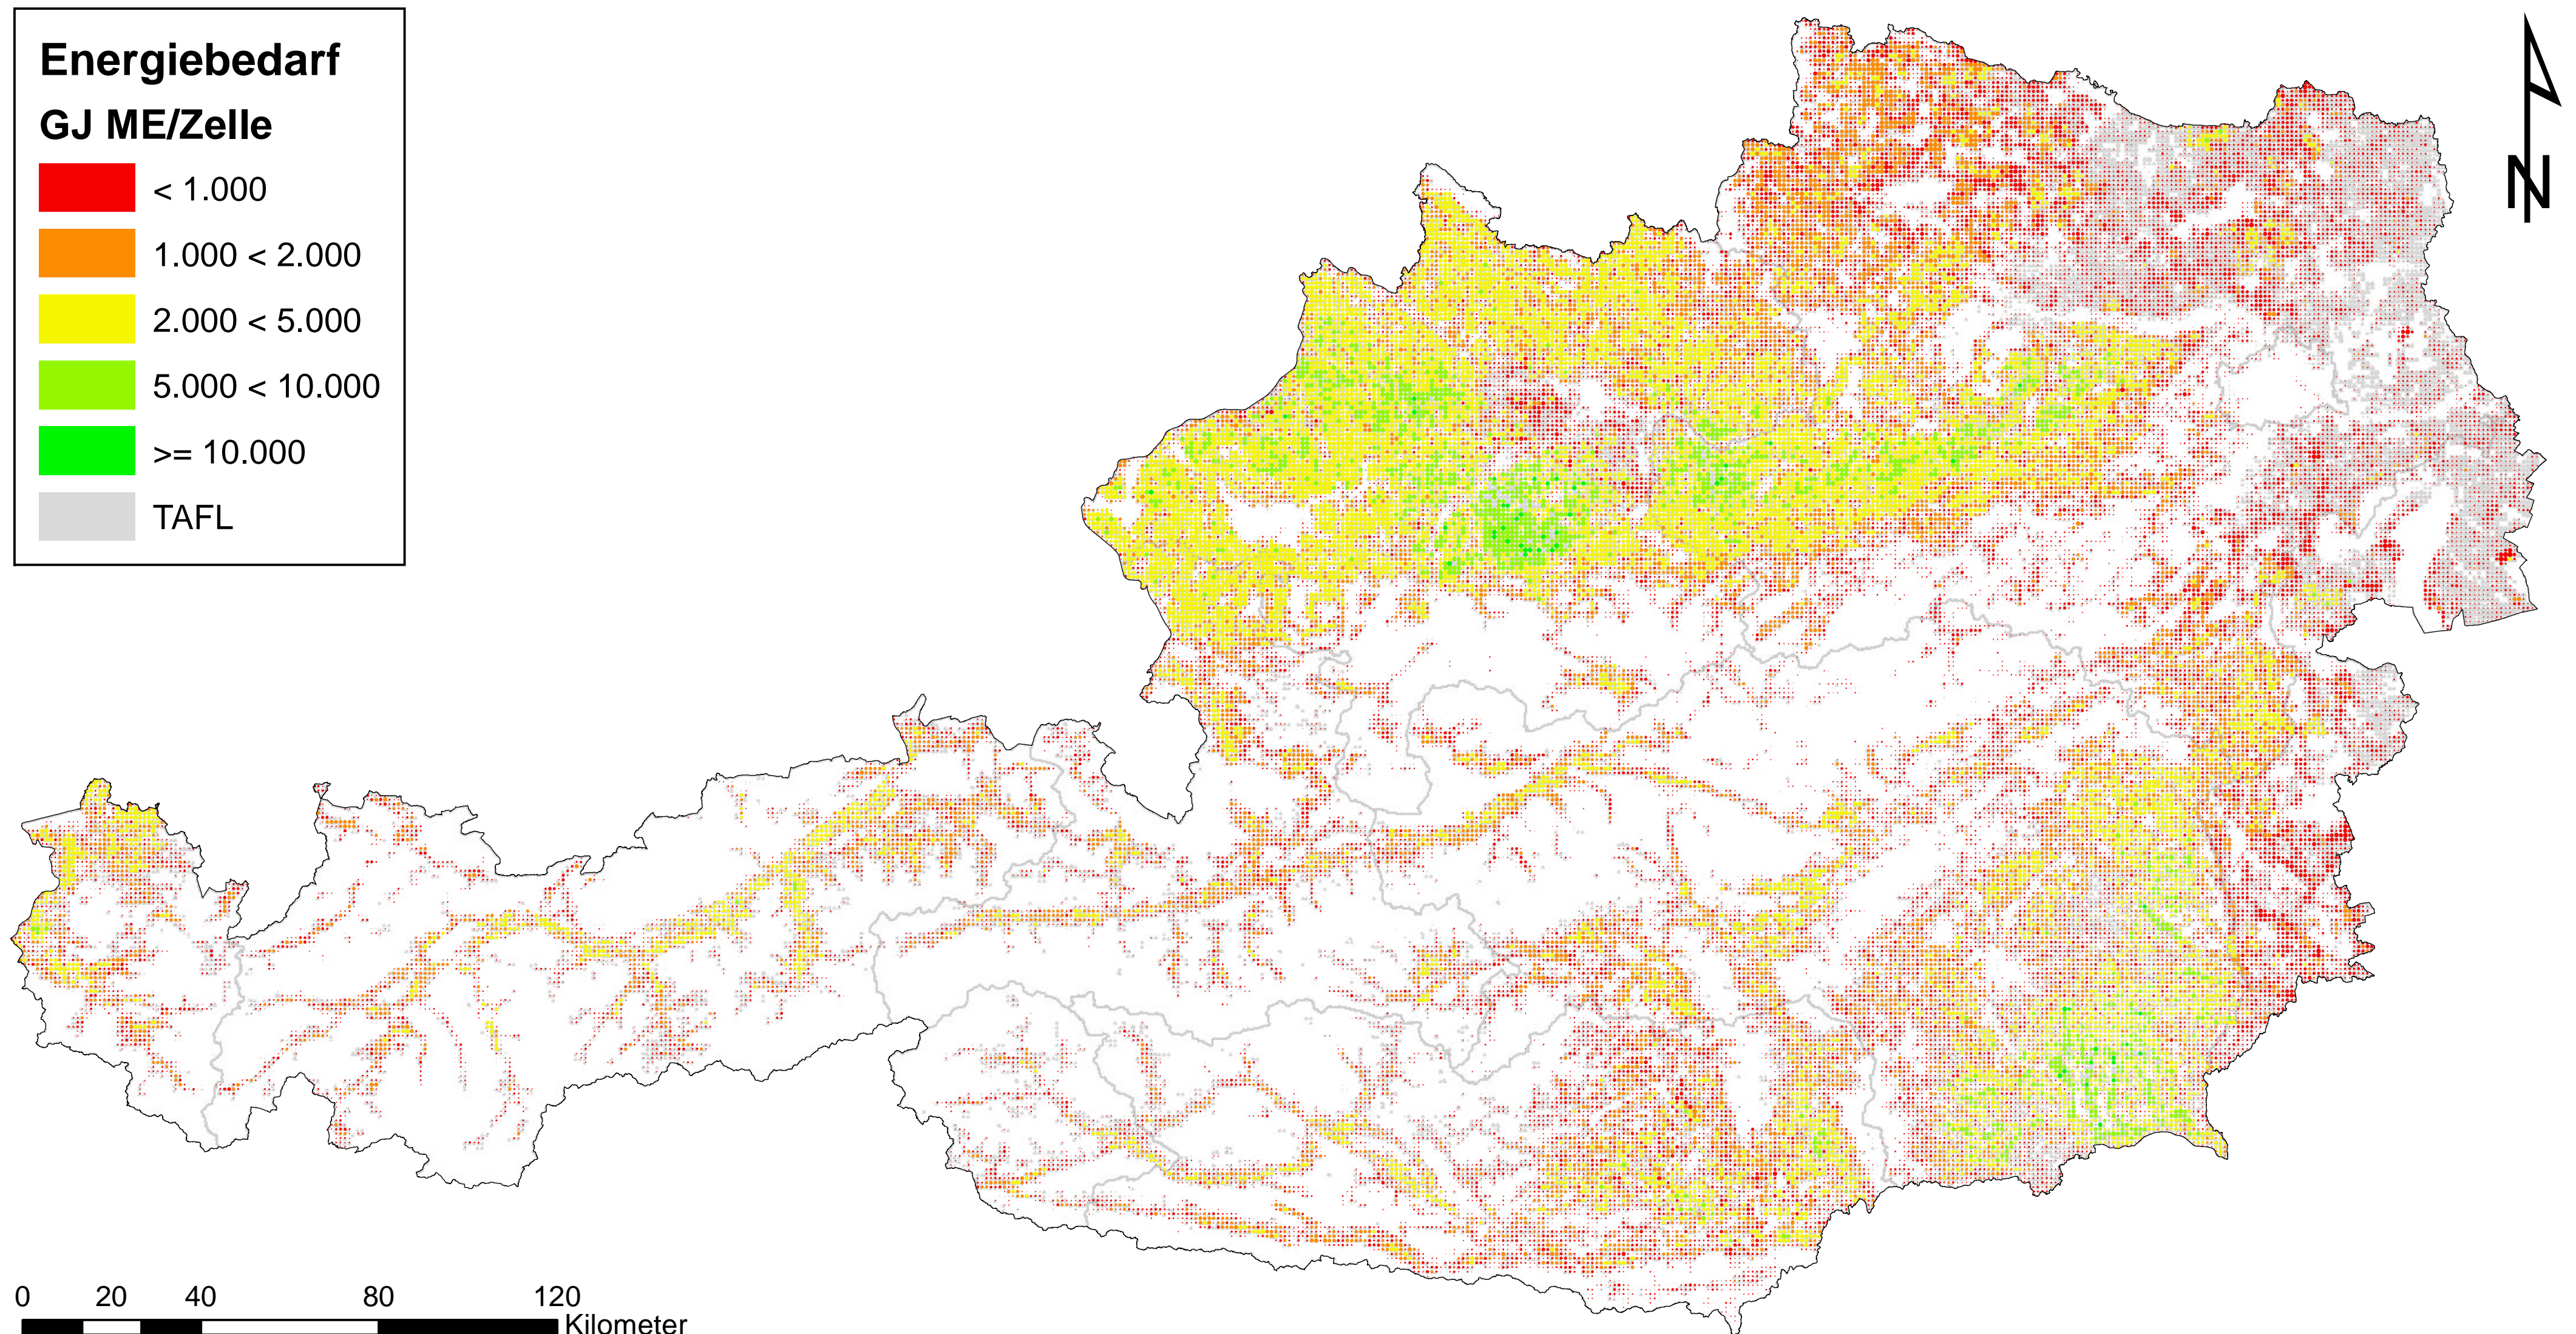

Energiebedarf

Modell zur Simulation der Futterströme in der Tierhaltung

Zeitstempel: Datenbasis Frühjahrsantrag 2010, Erstellung Juli 2012

Daten: INVEKOS 2010, BMLFUW

Zellgröße: 1 km²

TAFL: Tatsächliche landwirtschaftliche Fläche