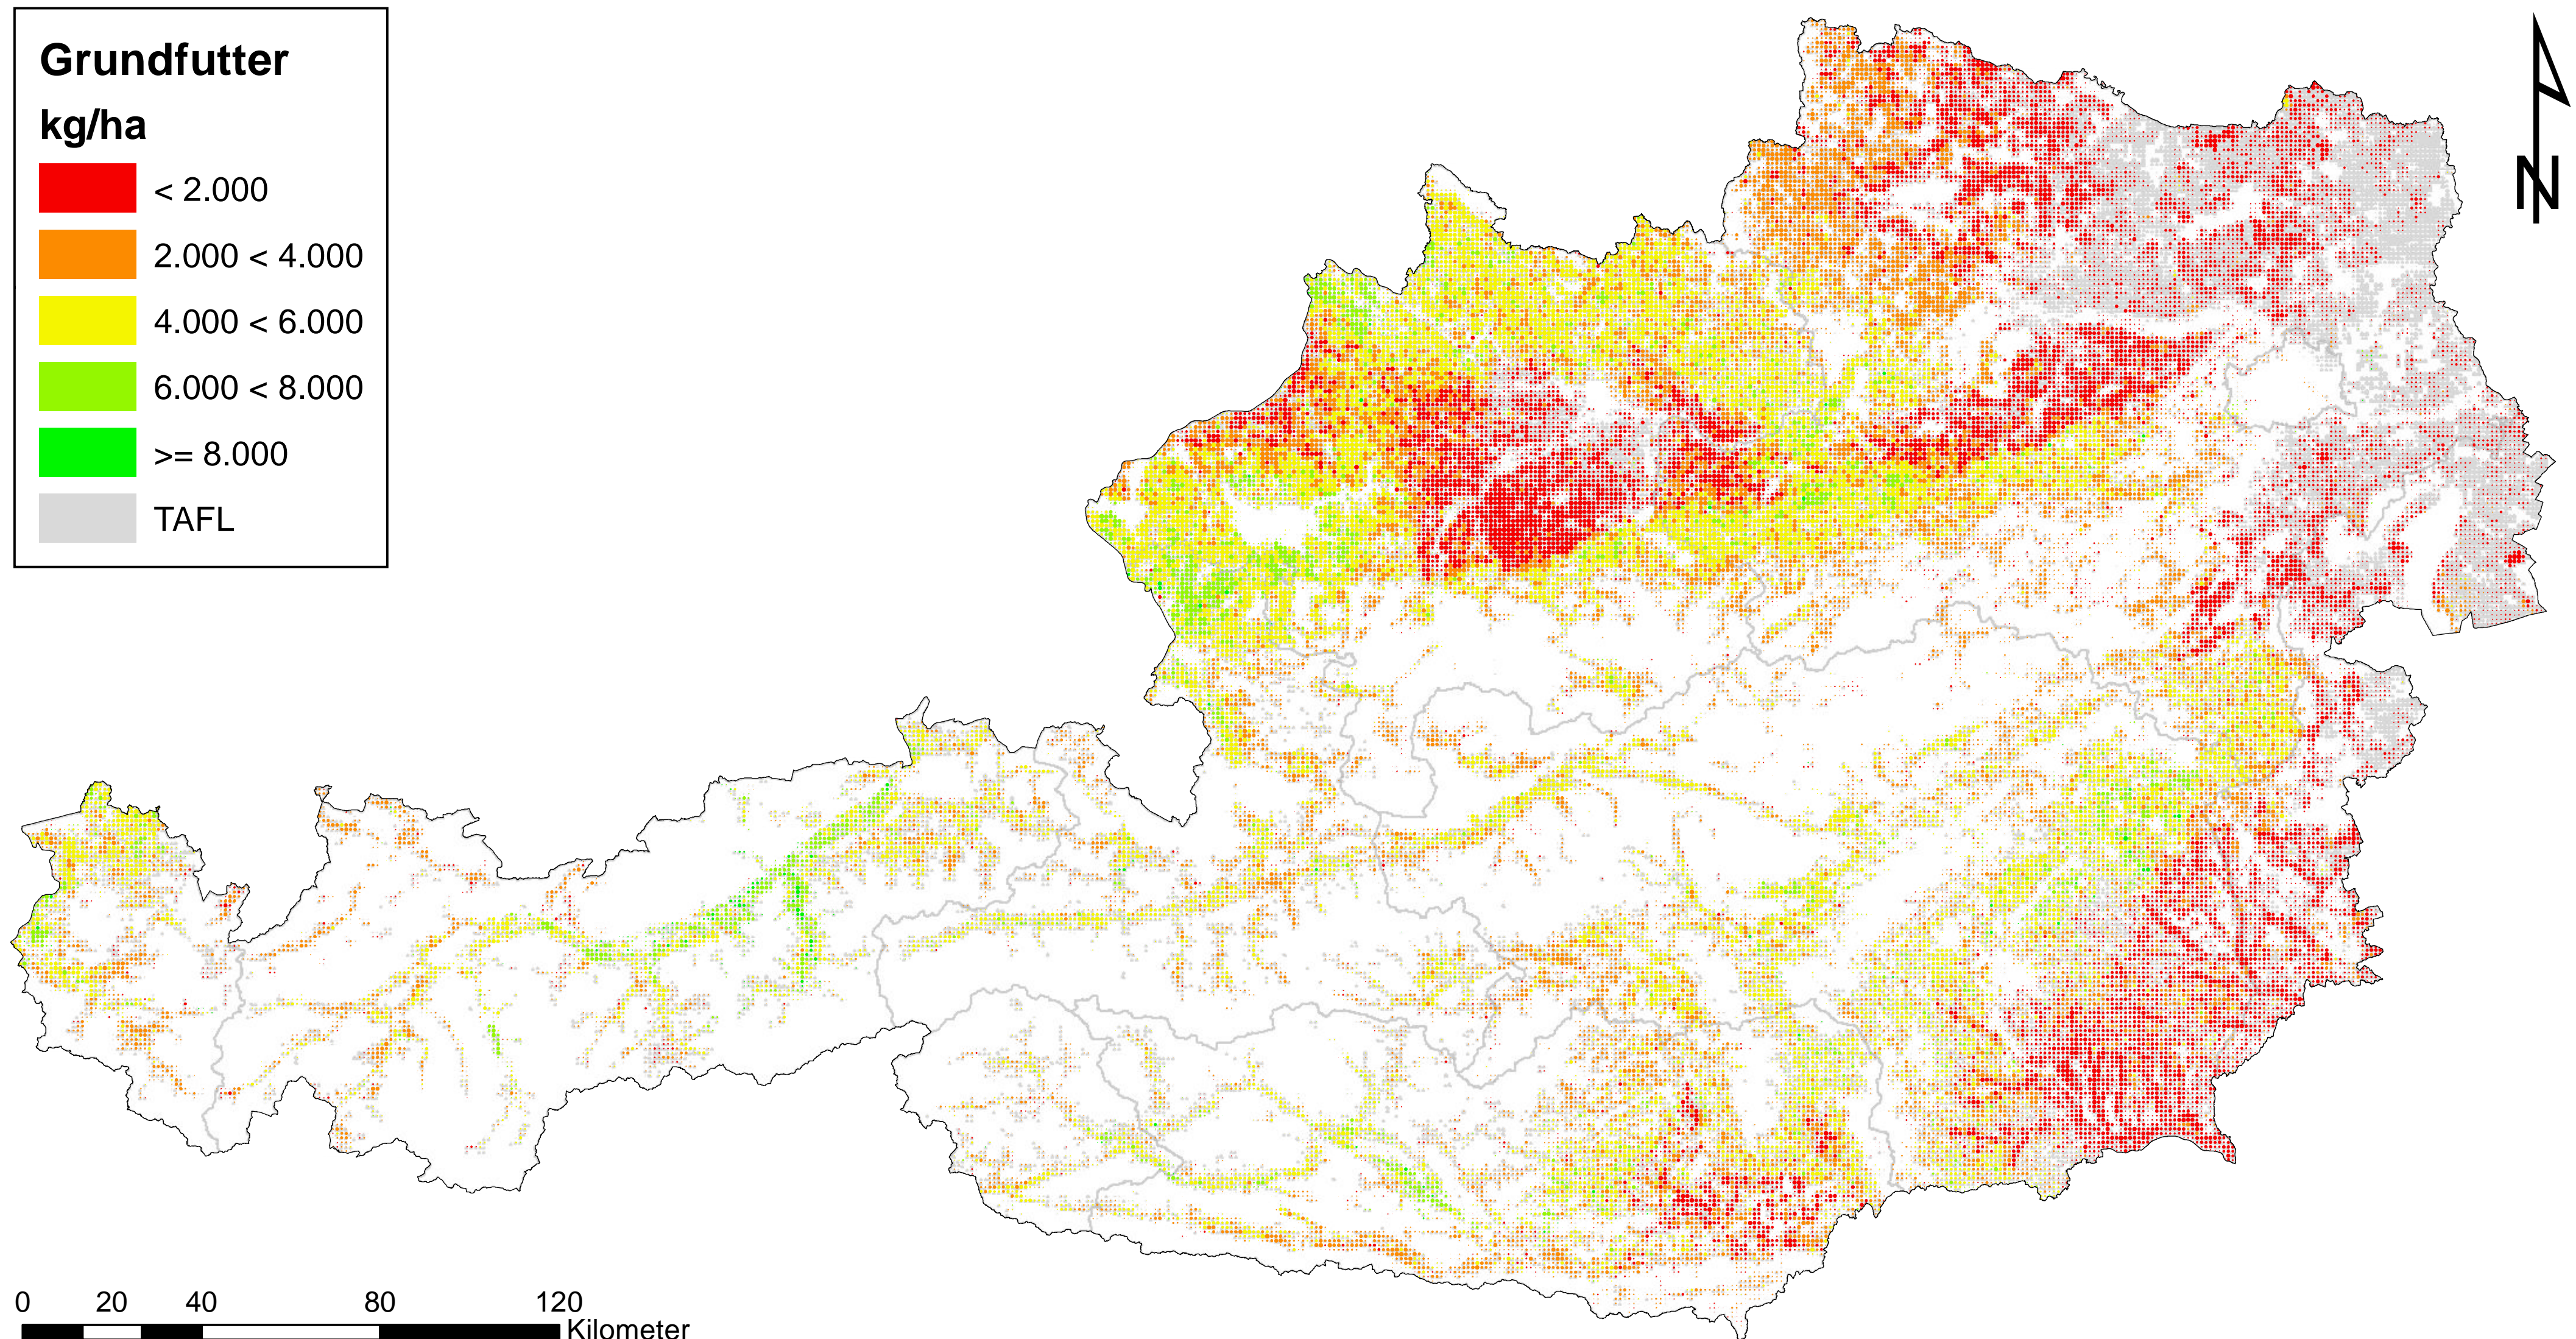

# Grundfutterbedarf

## Modell zur Simulation der Futterströme in der Tierhaltung

Zeitstempel: Datenbasis Frühjahrsantrag 2010, Erstellung Juli 2012

Daten: INVEKOS 2010, BMLFUW

Zellgröße: 1 km<sup>2</sup>

TAFL: Tatsächliche landwirtschaftliche Fläche