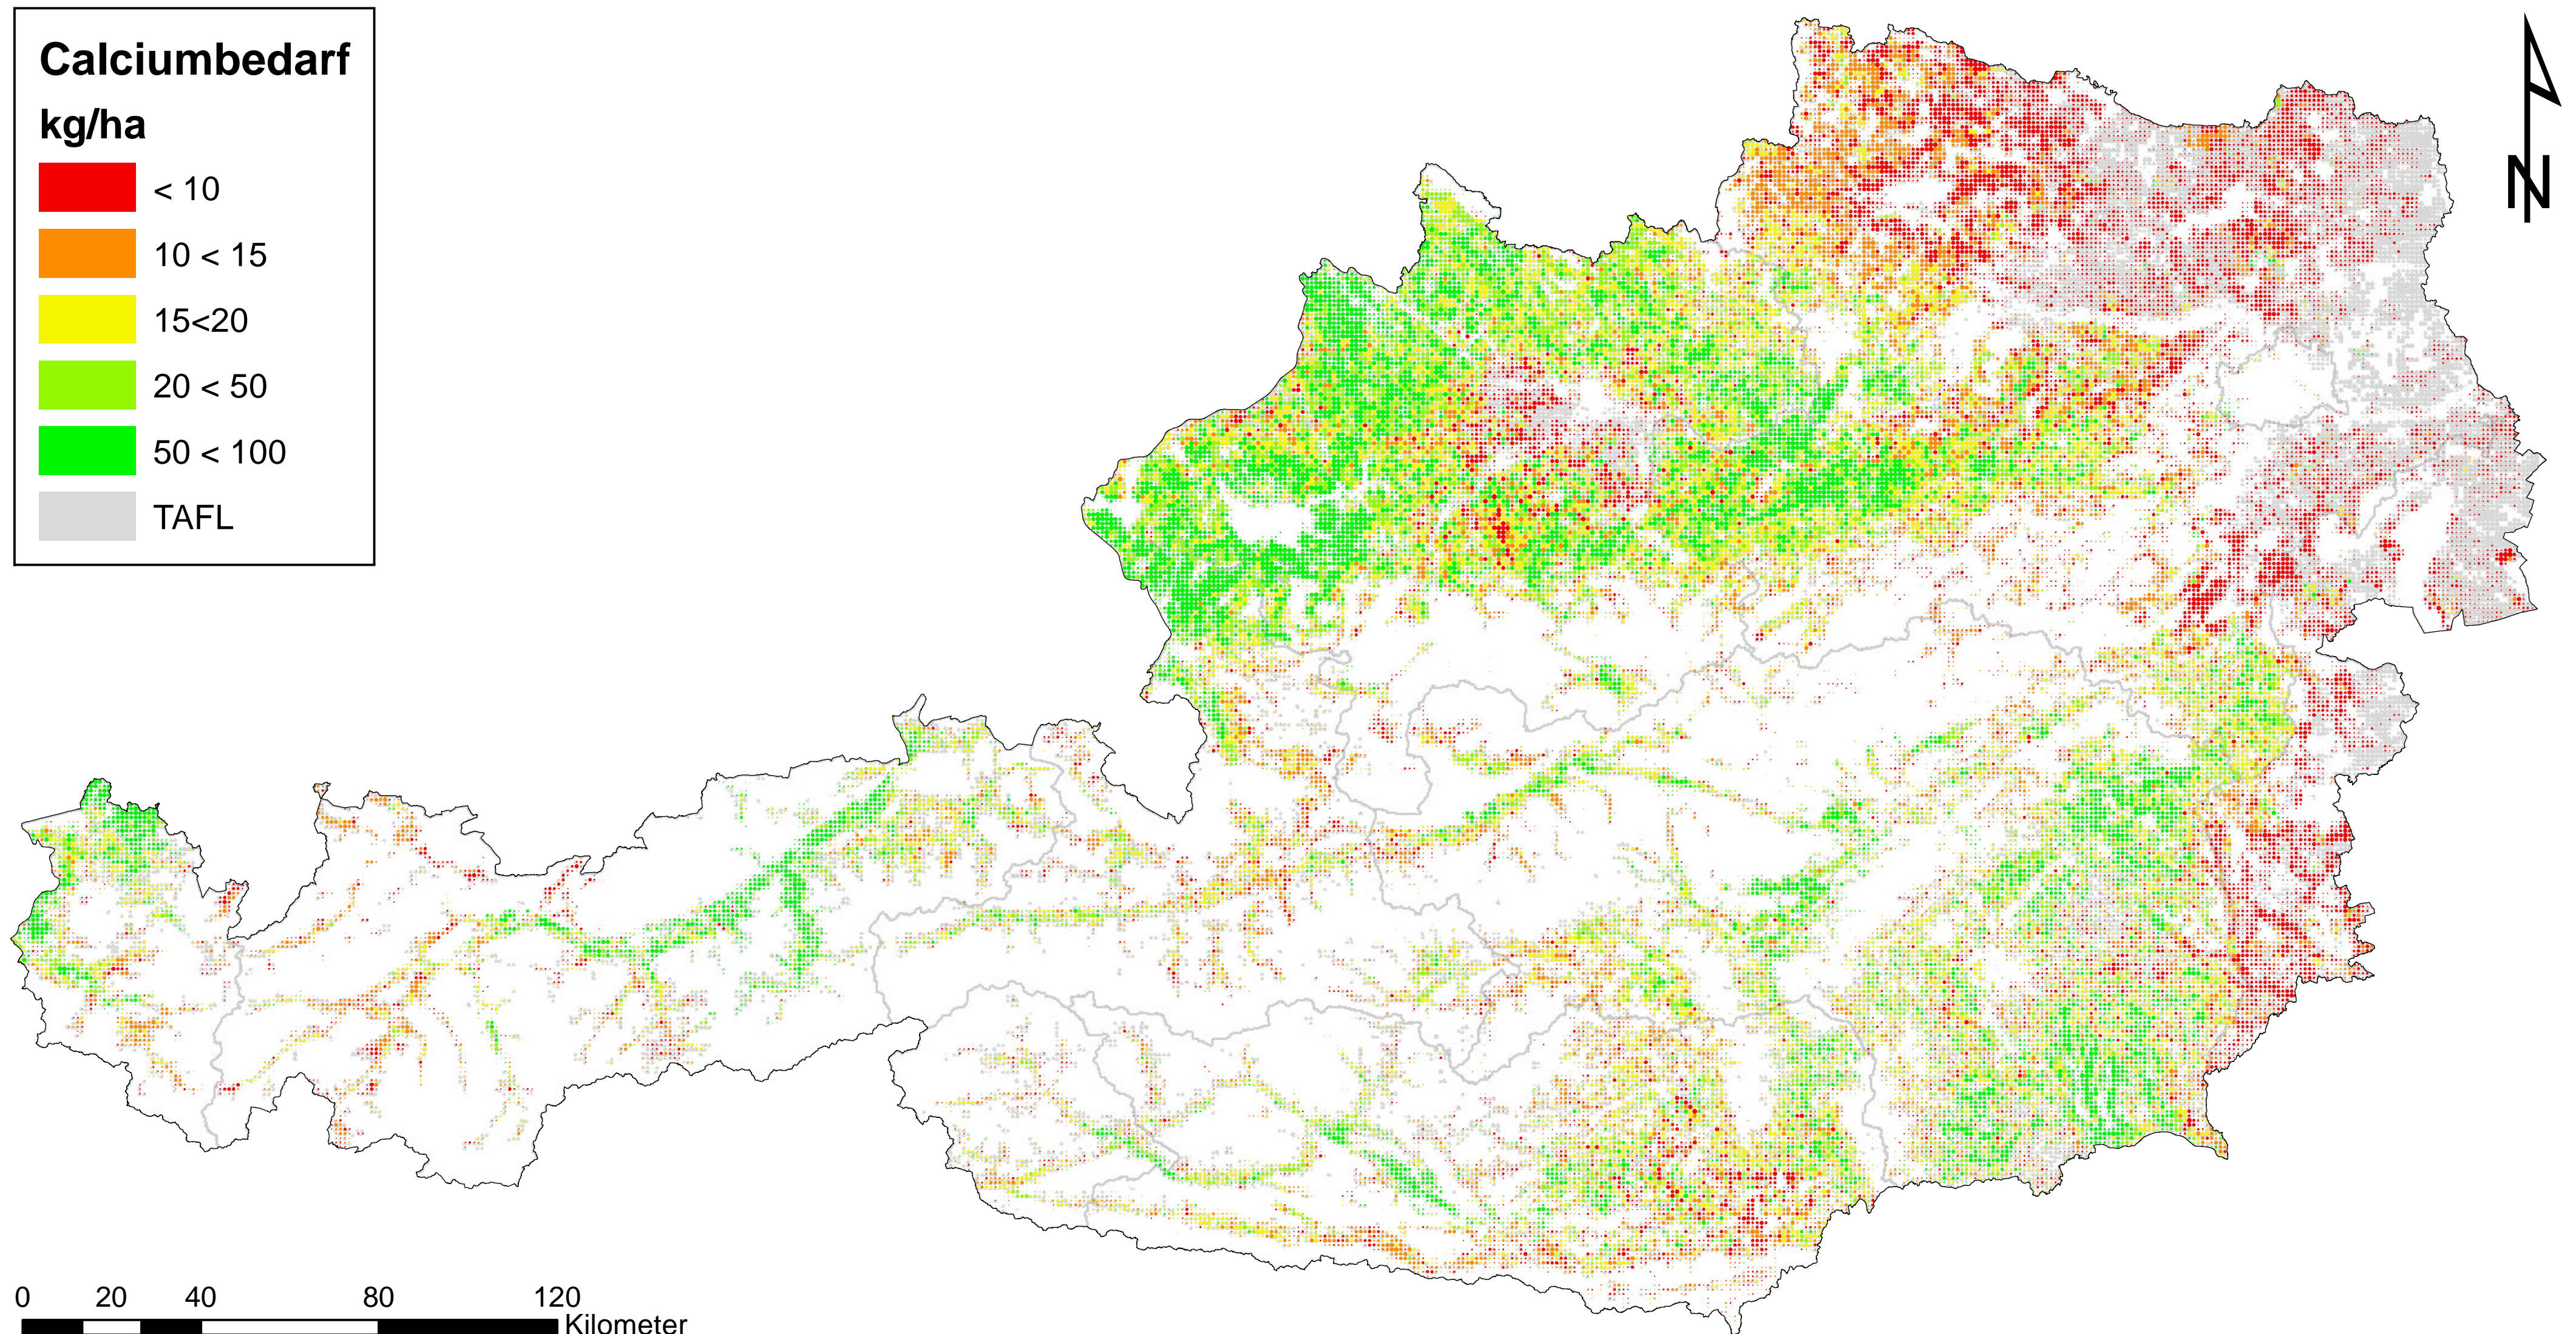

# Calciumbedarf

## Modell zur Simulation der Futterströme in der Tierhaltung

Zeitstempel: Datenbasis Frühjahrsantrag 2010, Erstellung Juli 2012

Daten: INVEKOS 2010, BMLFUW

Zellgröße: 1 km<sup>2</sup>

TAFL: Tatsächliche landwirtschaftliche Fläche