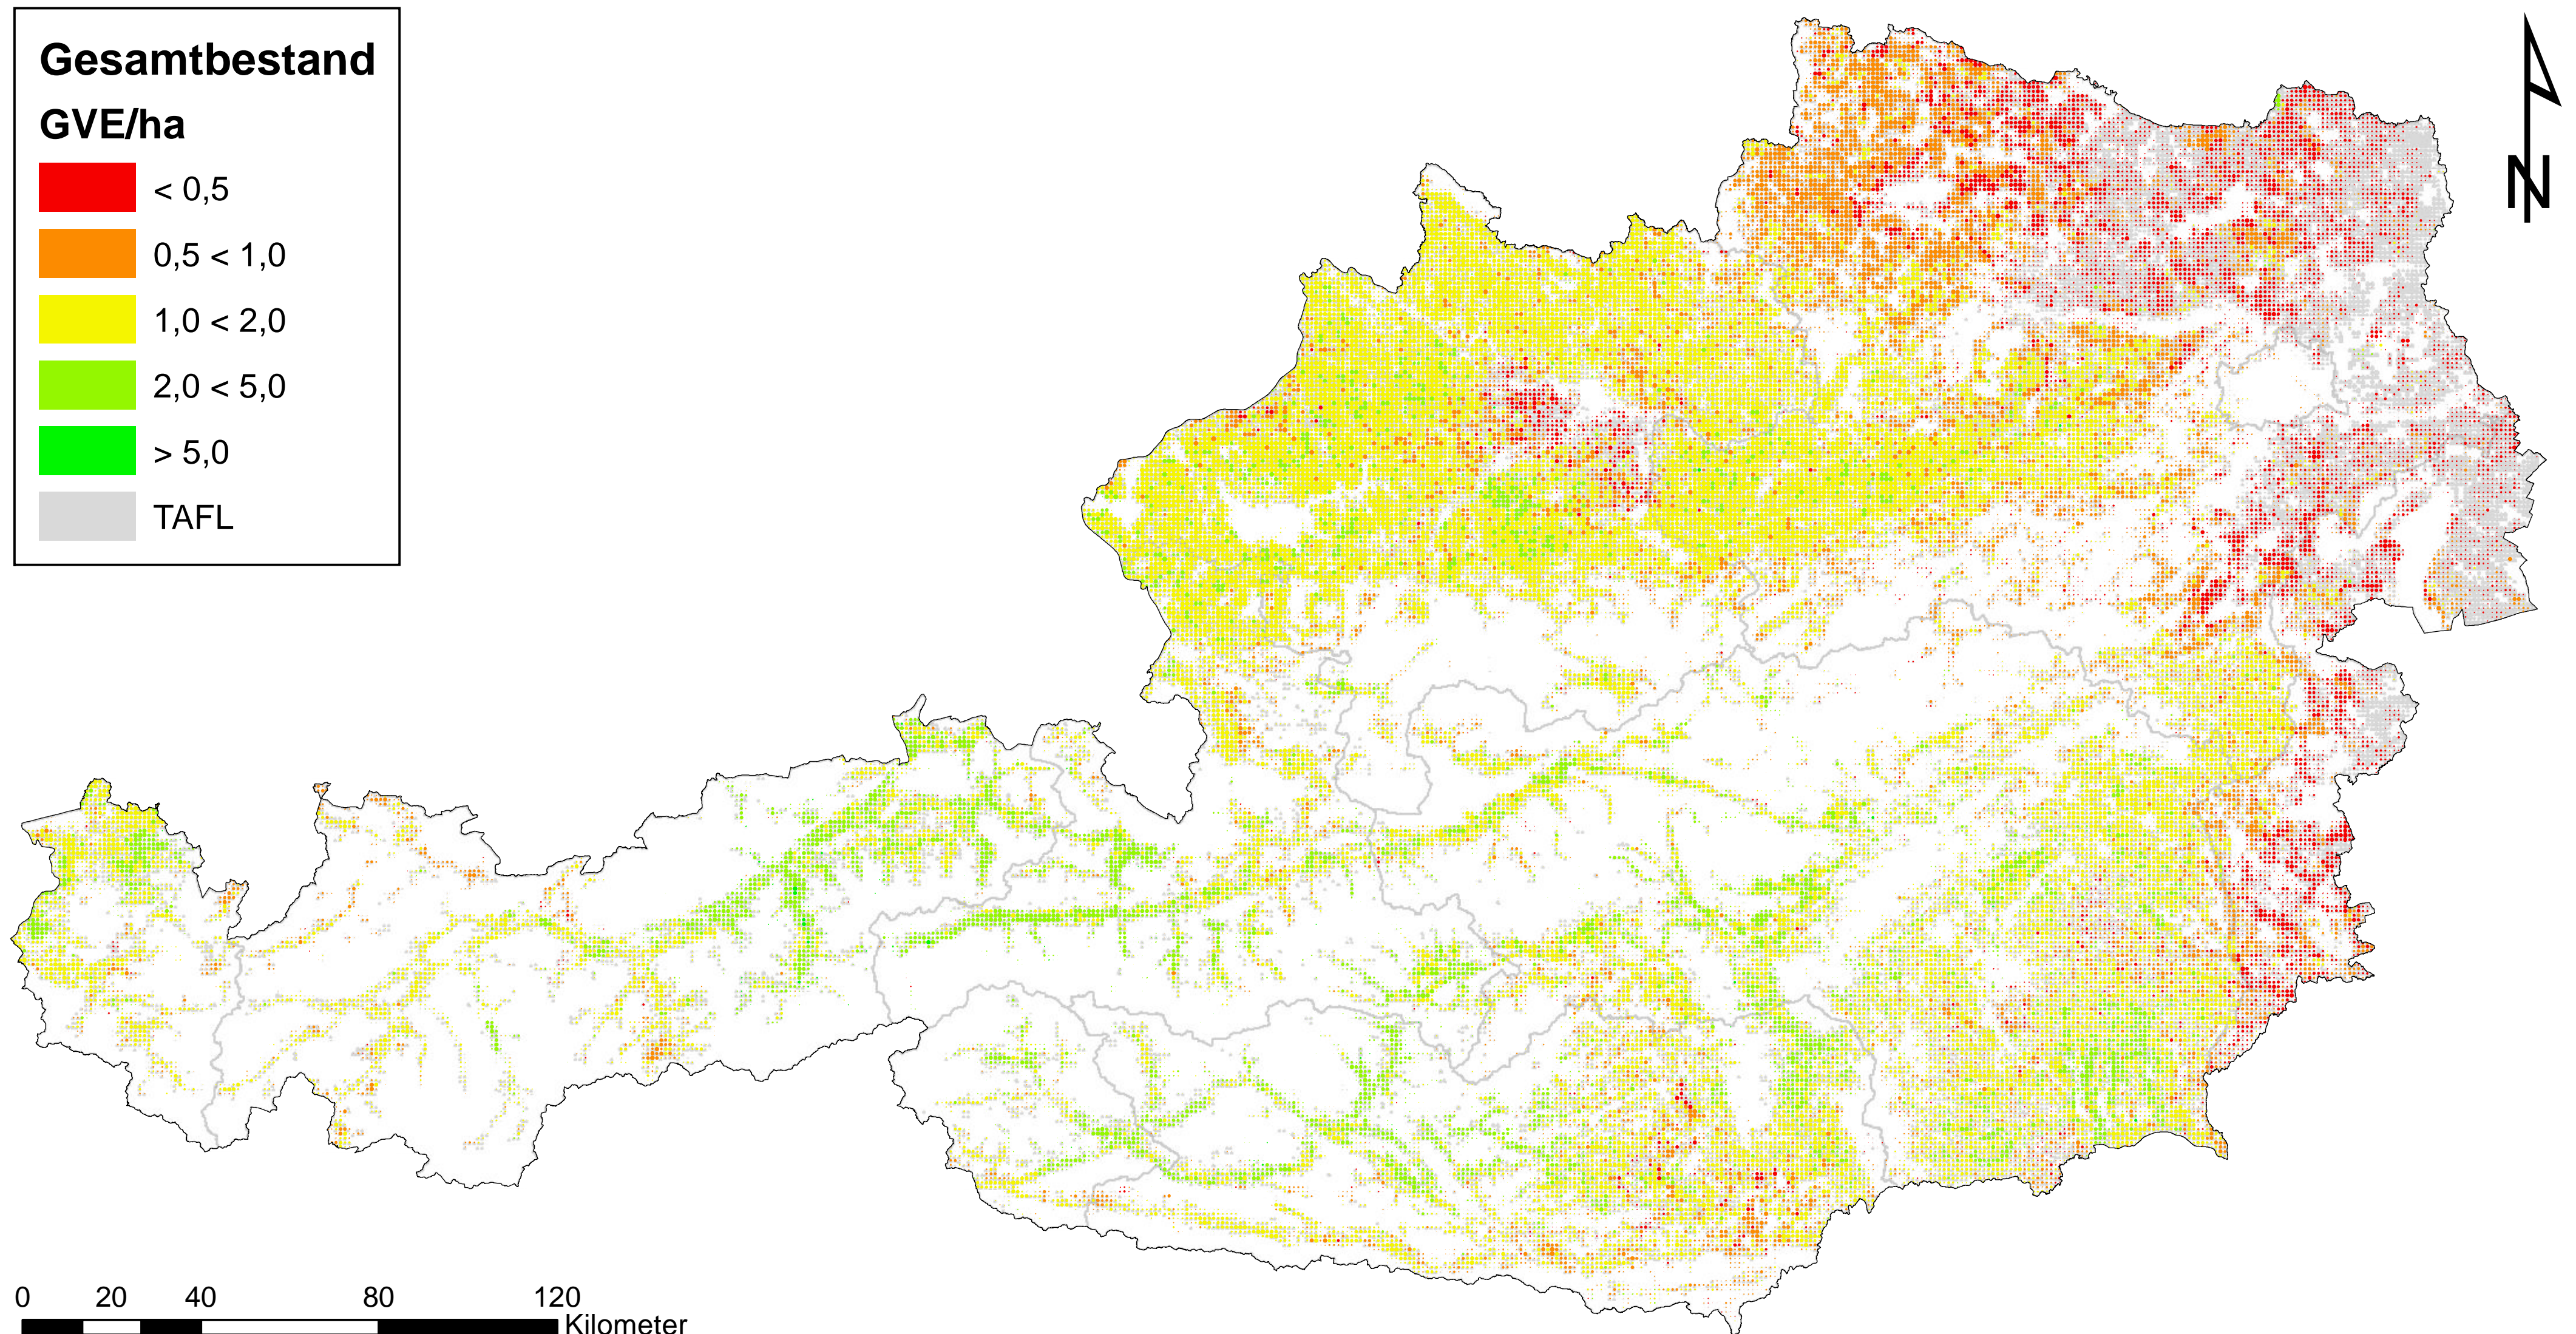

Gesamtbestand

Tierbestände in Österreich nach der INVEKOS-Tierliste

Zeitstempel: Datenbasis Frühjahrsantrag 2010, Erstellung Juli 2012

Daten: INVEKOS 2010, BMLFUW

Zellgröße: 1 km²

TAFL: Tatsächliche landwirtschaftliche Fläche