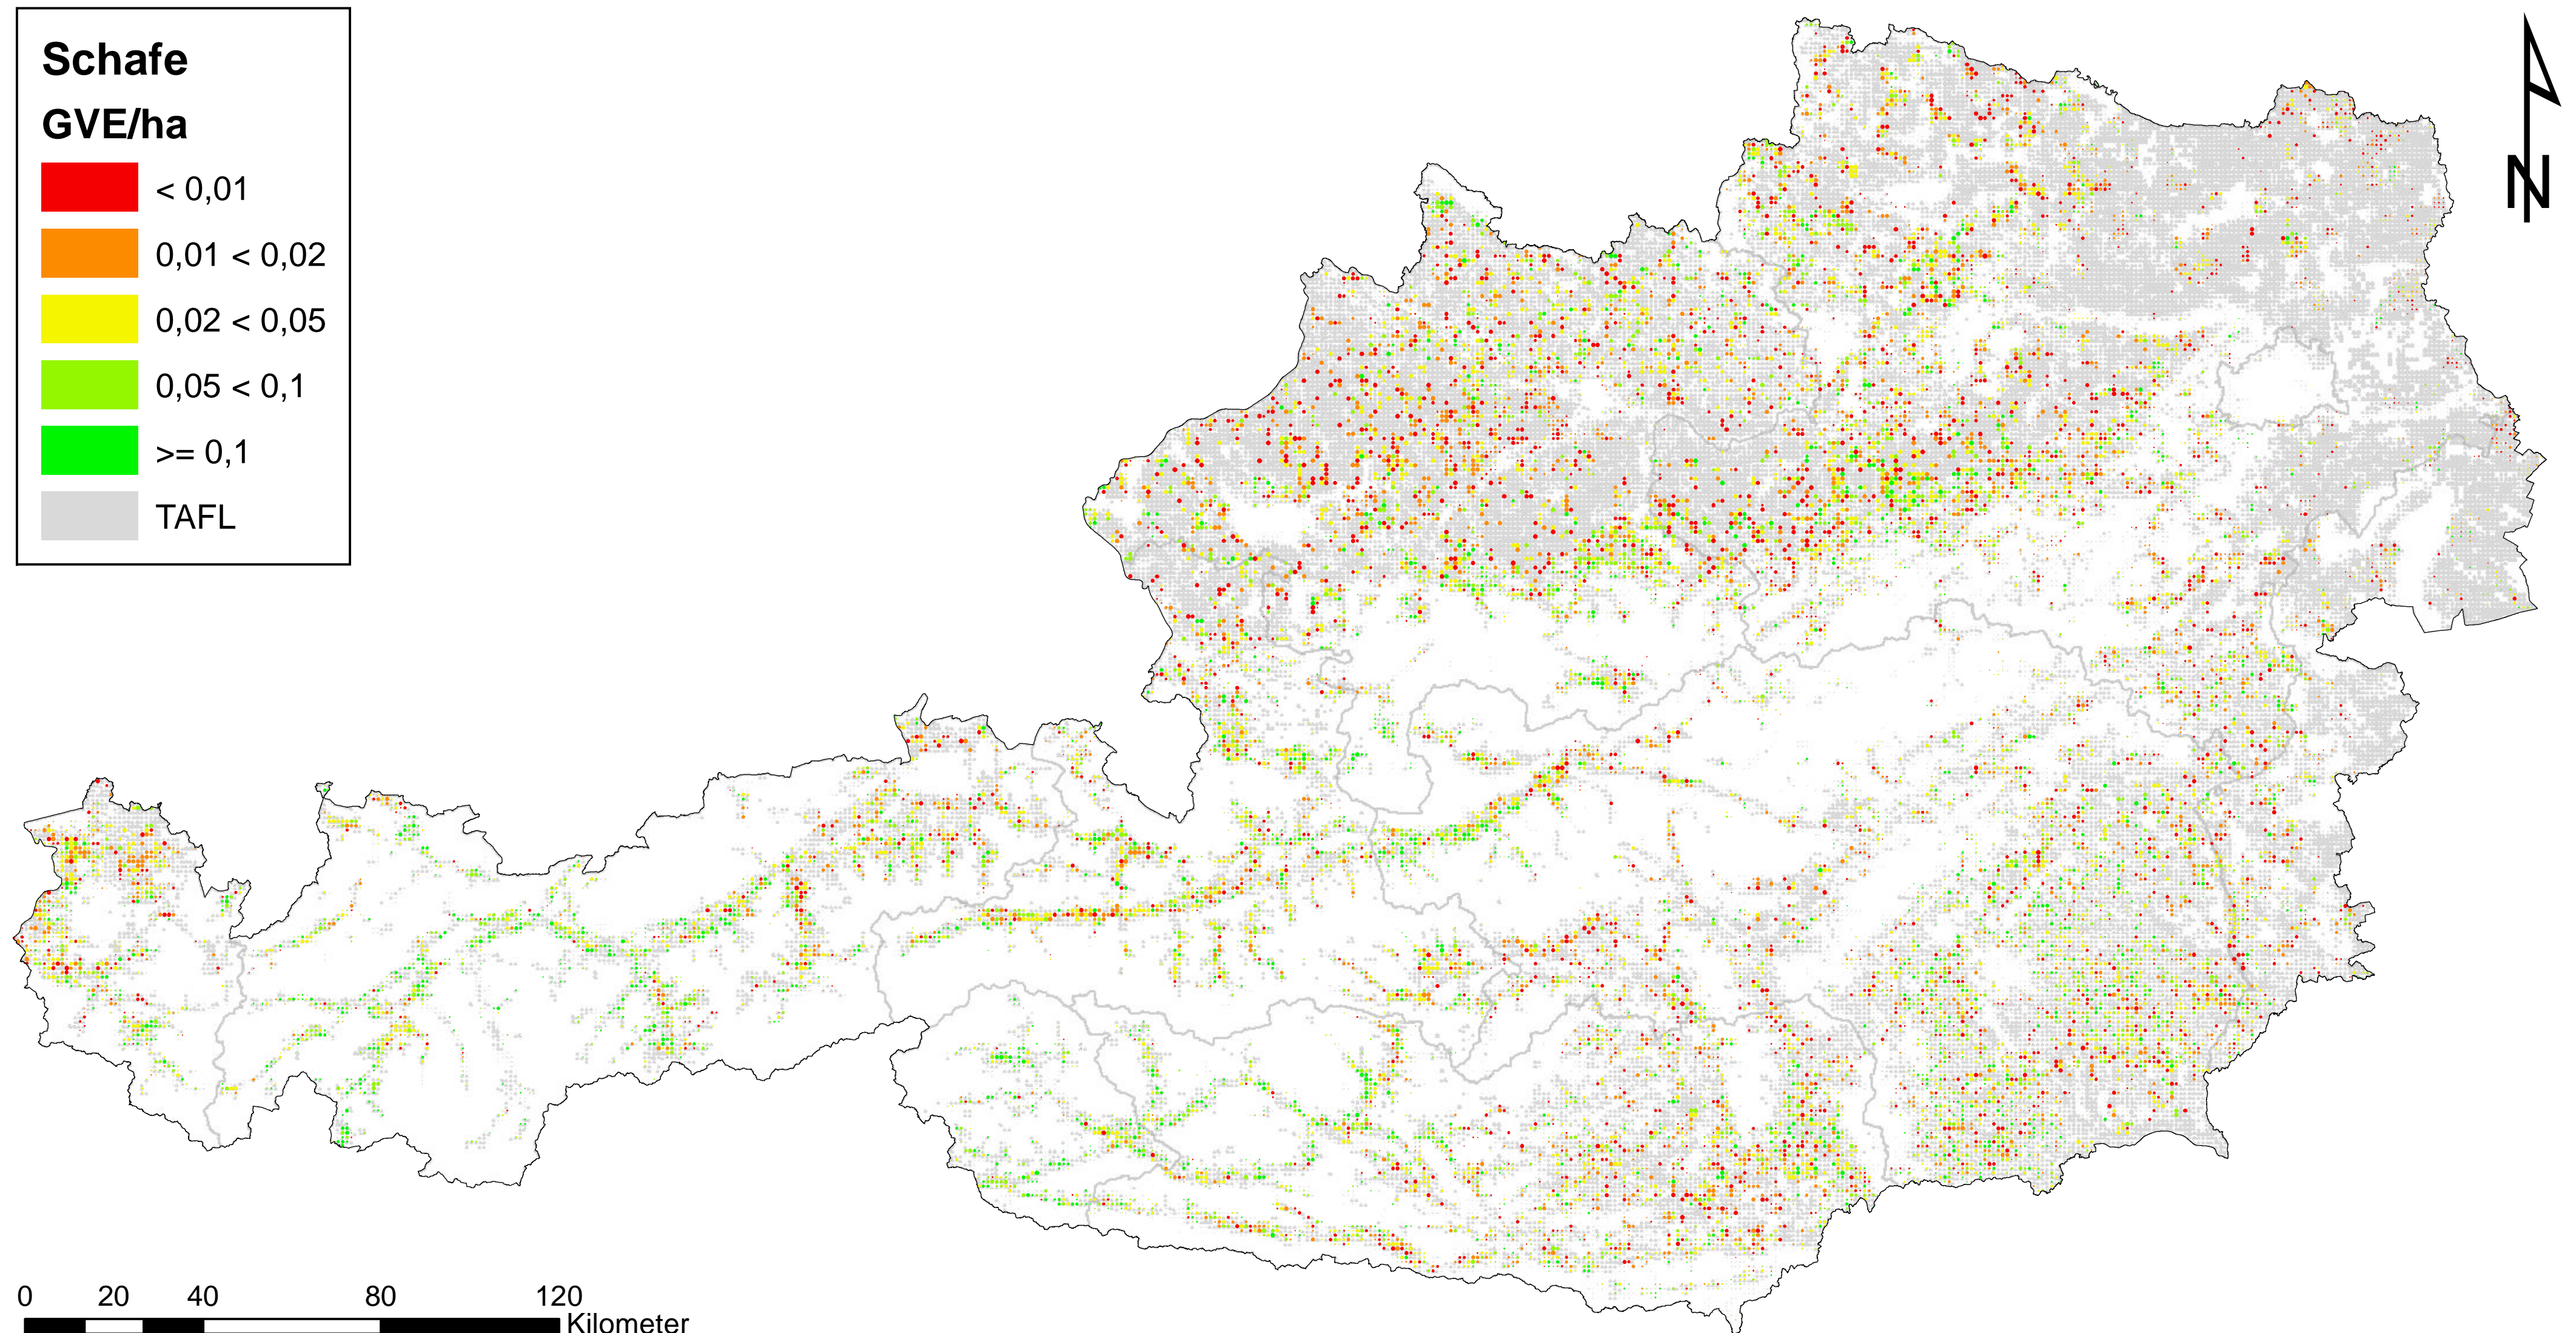

Schafe

Tierbestände in Österreich nach der INVEKOS-Tierliste

Zeitstempel: Datenbasis Frühjahrsantrag 2010, Erstellung Juli 2012

Daten: INVEKOS 2010, BMLFUW

Zellgröße: 1 km²

TAFL: Tatsächliche landwirtschaftliche Fläche