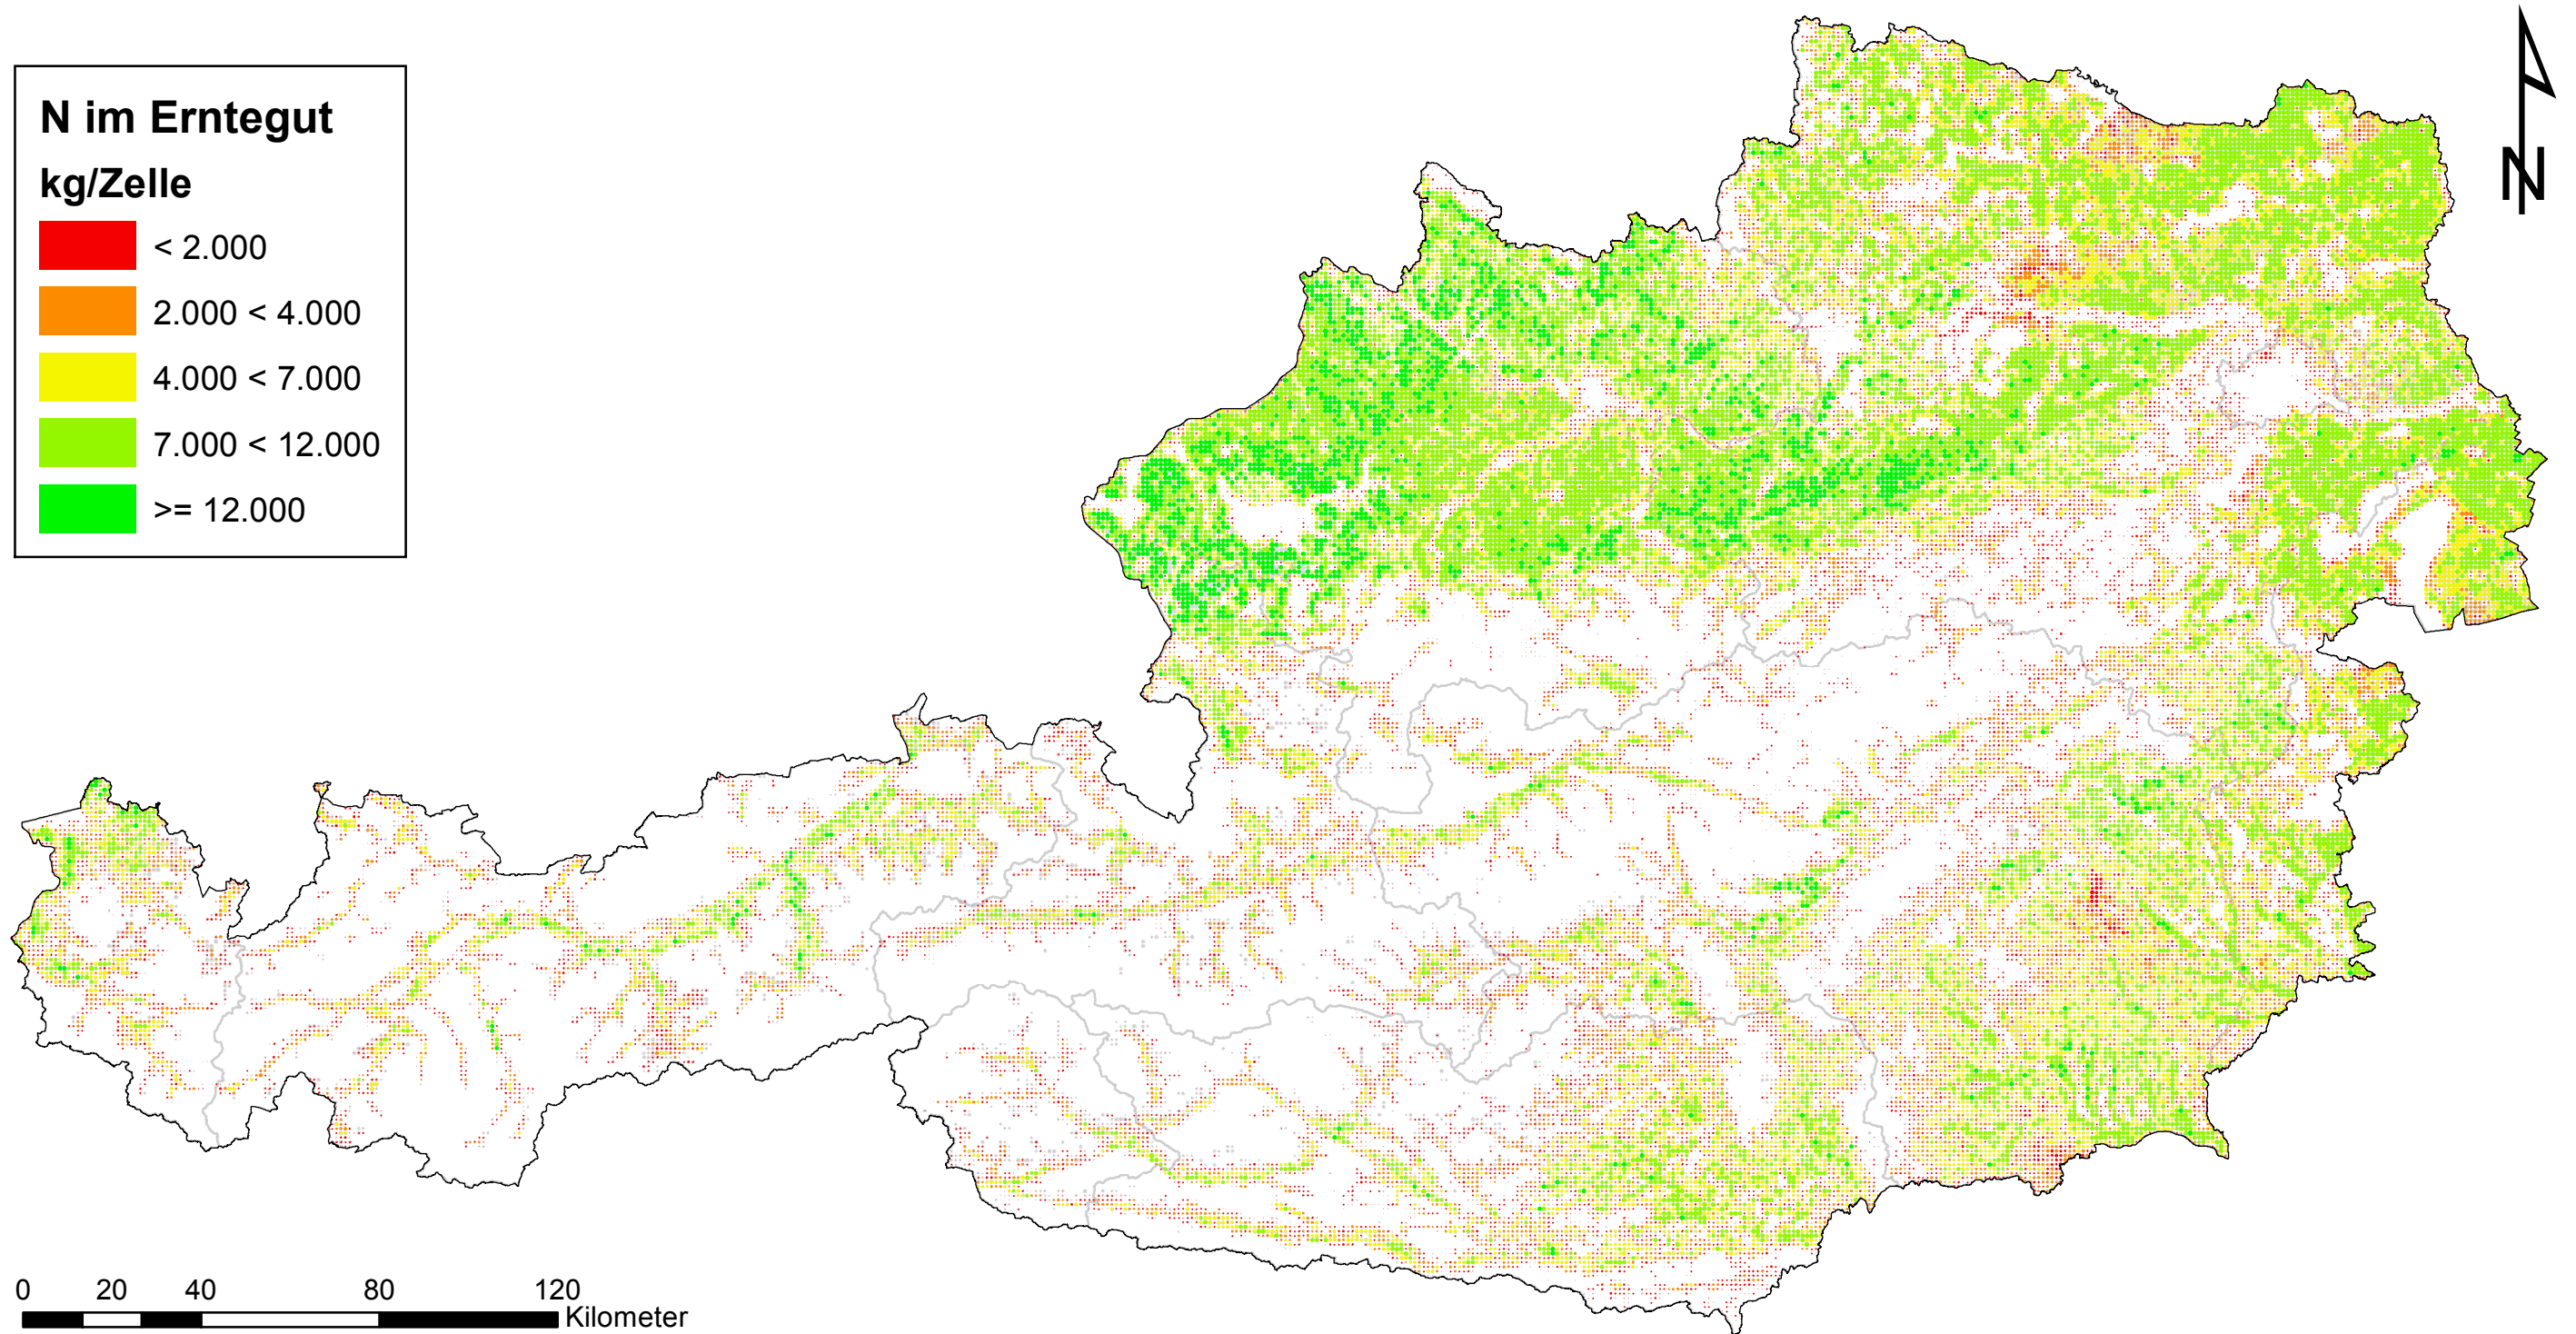

# Gesamtstickstoff

## Modell zur Simulation der Stickstoffströme in der Landwirtschaft

Zeitstempel: Datenbasis Frühjahrsantrag 2010, Erstellung Juli 2012

Daten: INVEKOS 2010, BMLFUW

Zellgröße: 1 km<sup>2</sup>

T AFL: Tatsächliche landwirtschaftliche Fläche