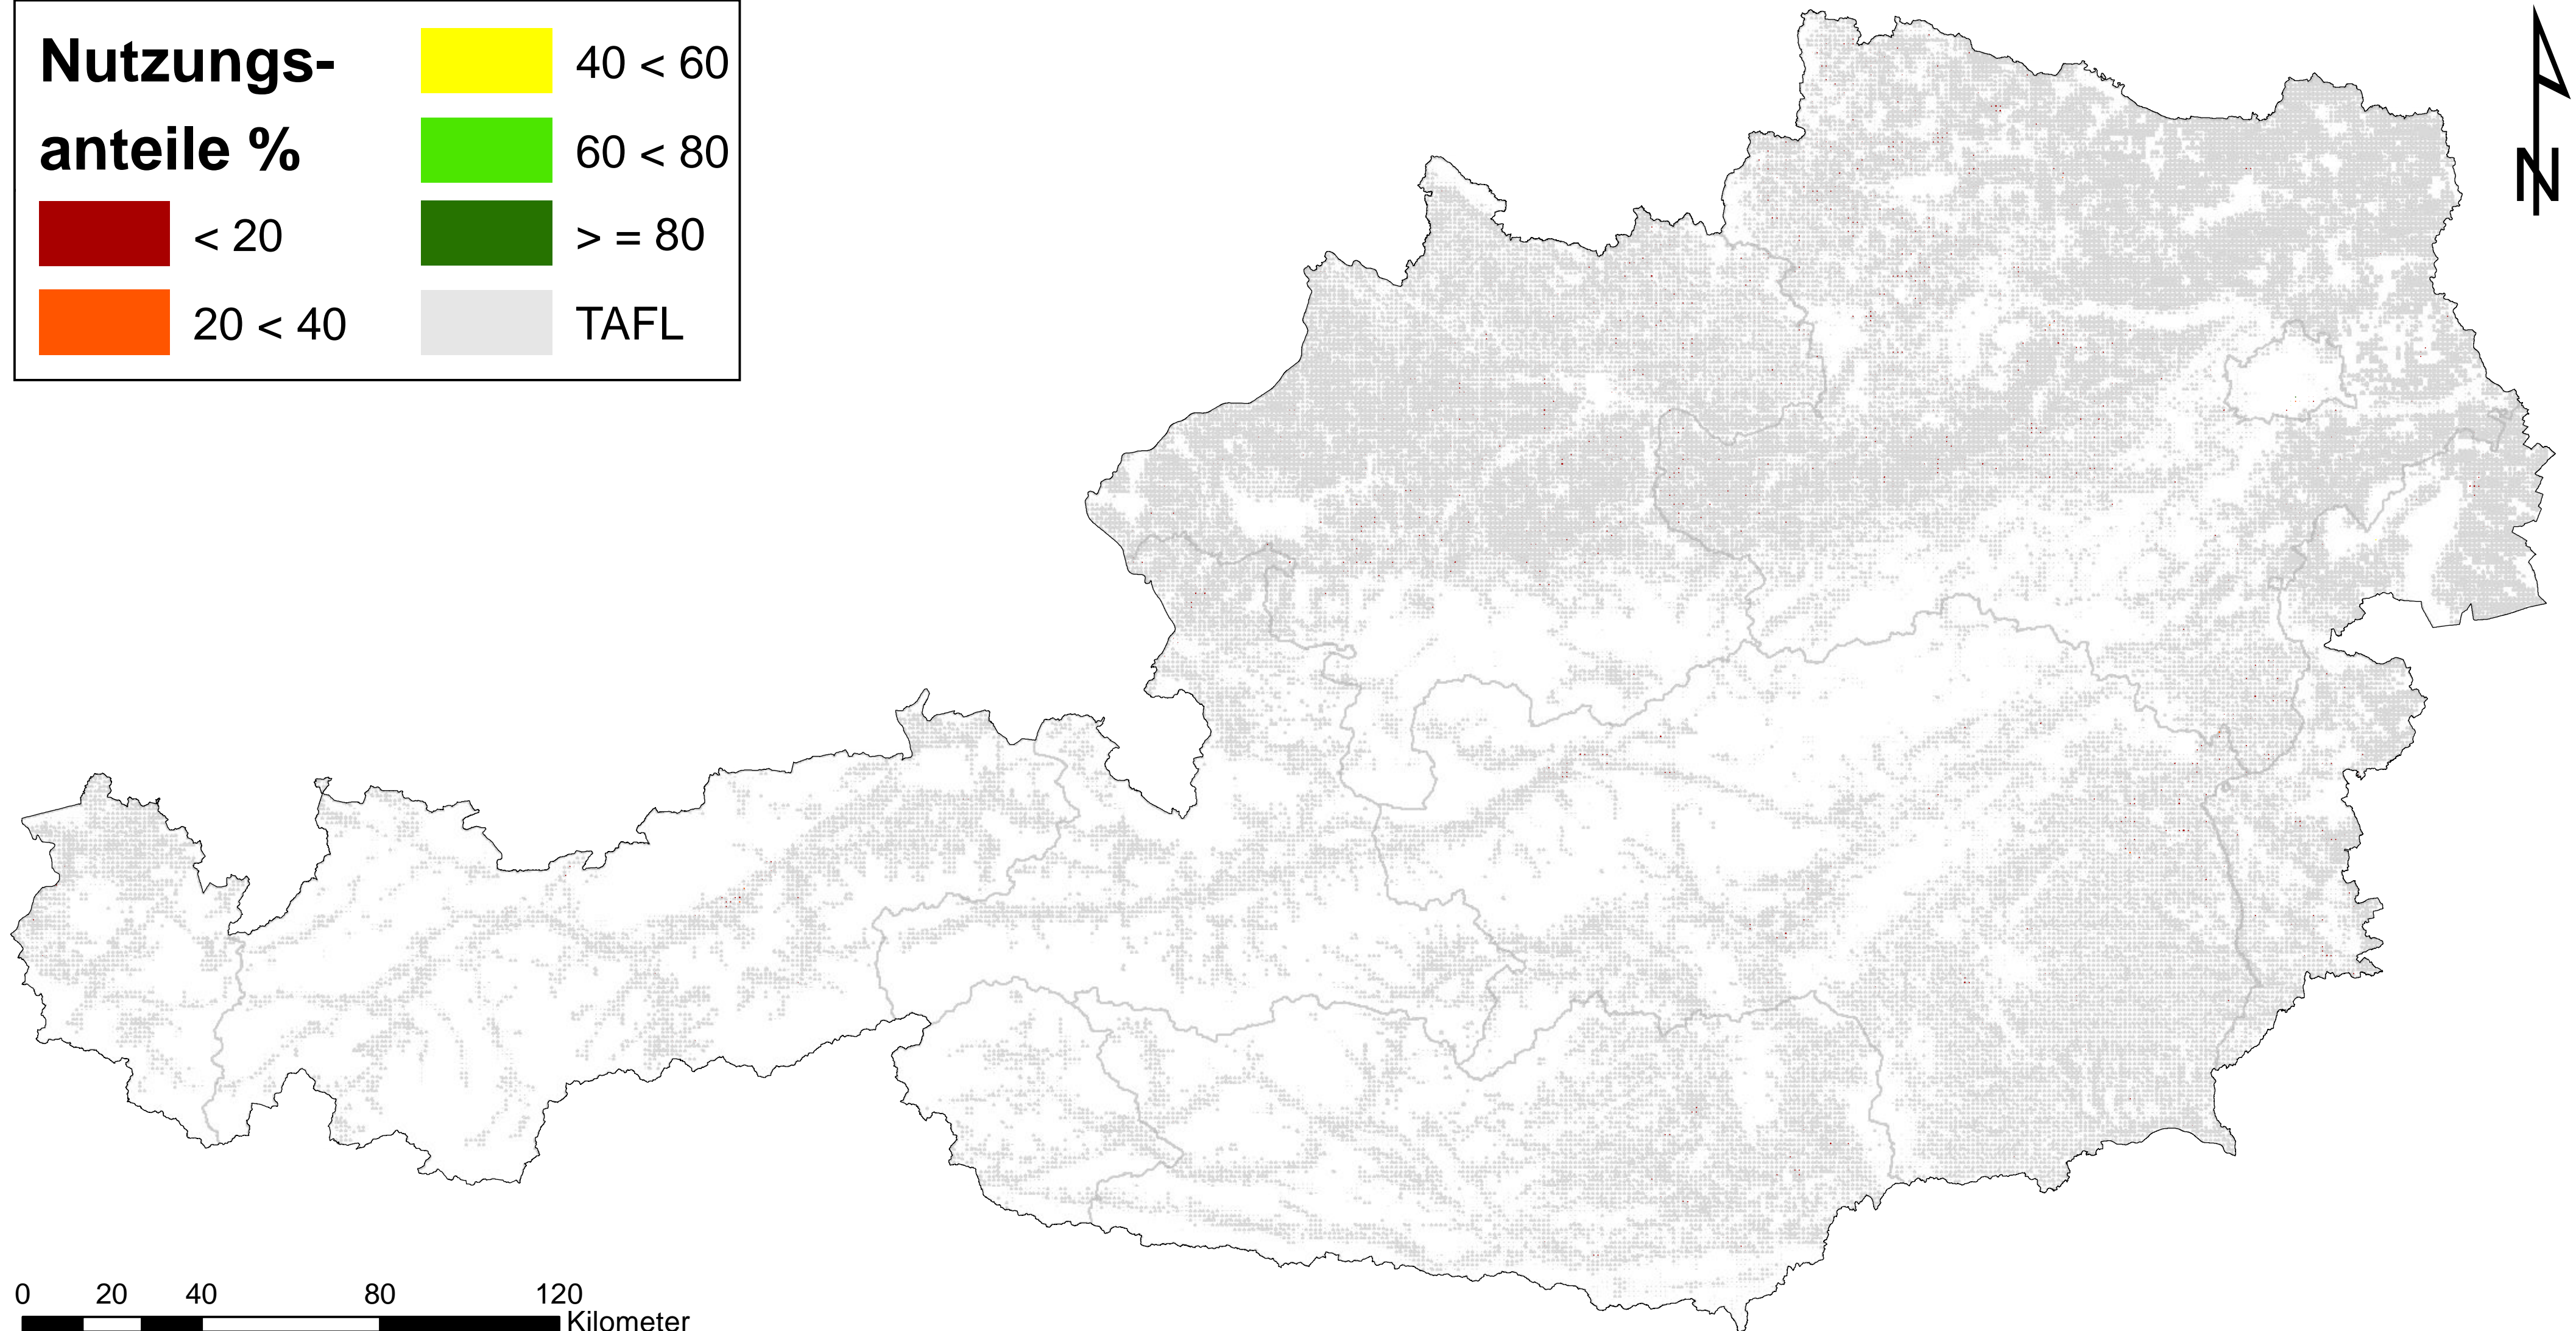

Sonstiges Feldfutter

Nutzungsanteile der landwirtschaftlichen Fläche (TAFL)

Zeitstempel: Datenbasis Frühjahrsantrag 2010, Erstellung Juli 2012

Daten: INVEKOS 2010, BMLFUW Zellgröße: 1 km²