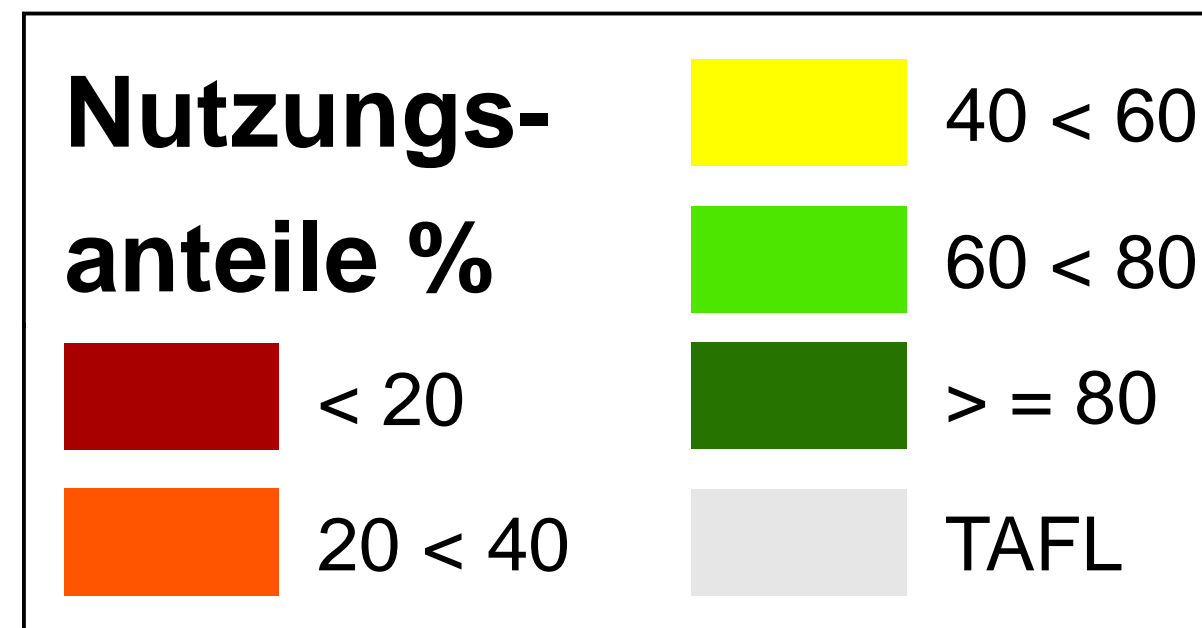

Sonstiges Feldfutter

Nutzungsanteile der landwirtschaftlichen Fläche (TAFL)

Zeitstempel: Datenbasis Frühjahrsantrag 2010, Erstellung Juli 2012

Daten: INVEKOS 2010, BMLFUW Zellgröße: 1 km²