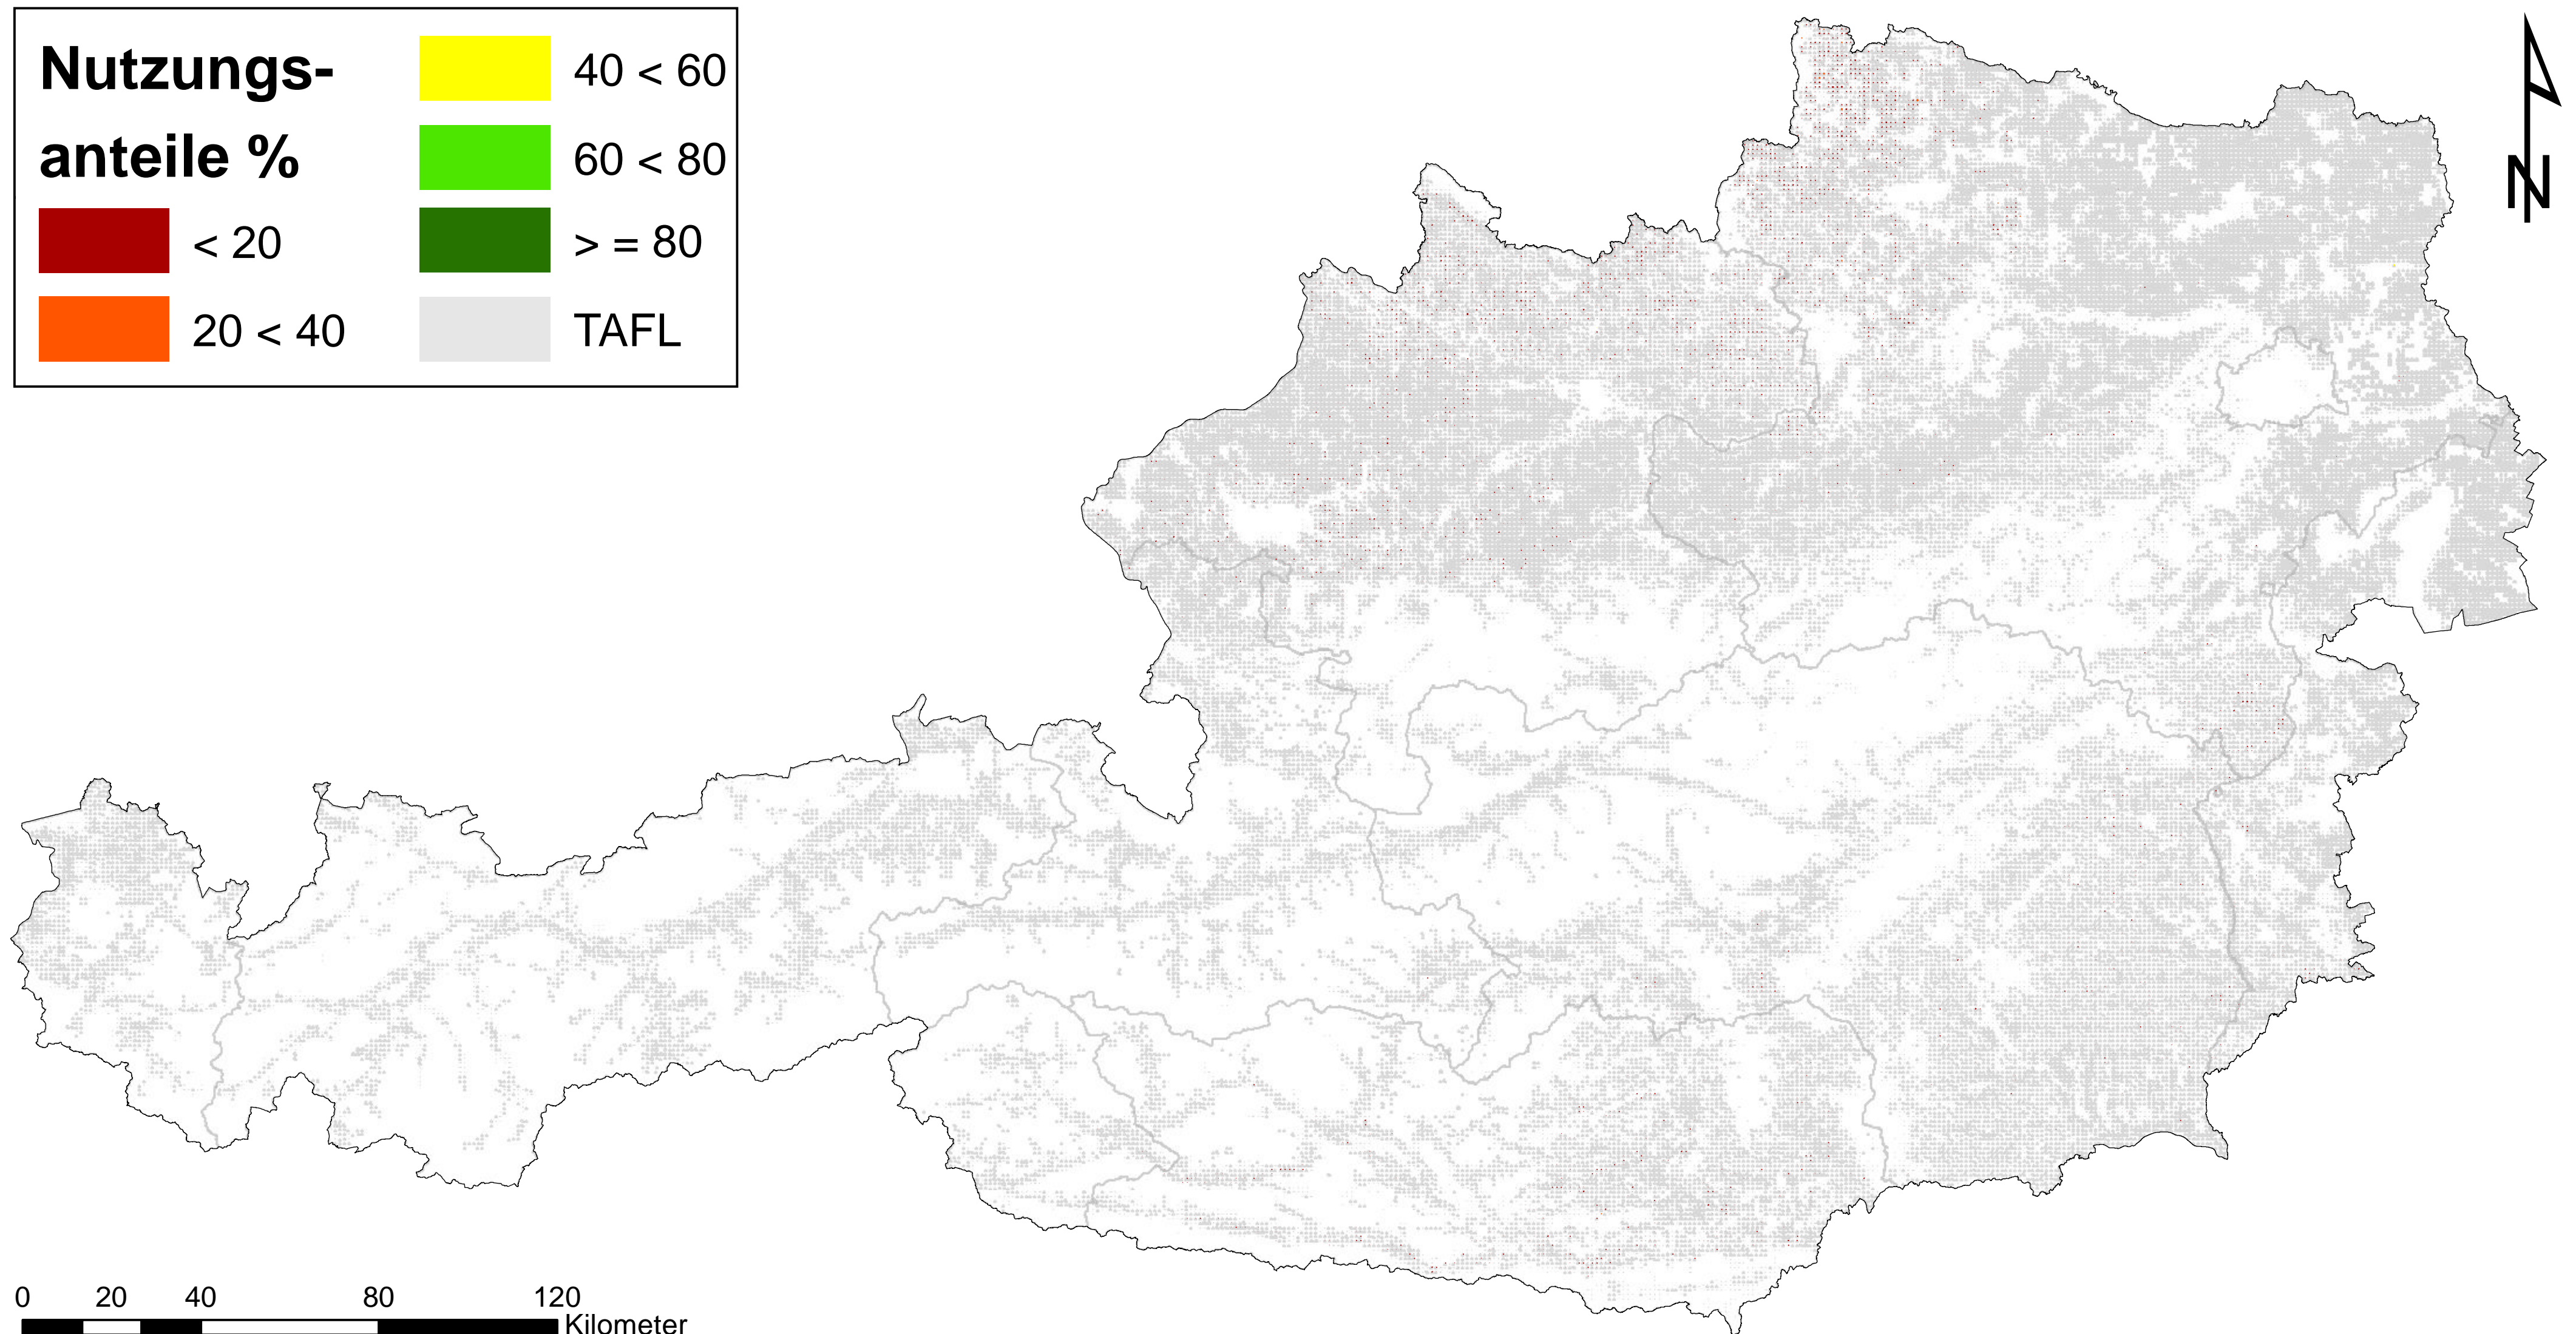

Sommernenggetreide

Nutzungsanteile der landwirtschaftlichen Fläche (TAFL)

Zeitstempel: Datenbasis Frühjahrsantrag 2010, Erstellung Juli 2012

Daten: INVEKOS 2010, BMLFUW Zellgröße: 1 km²