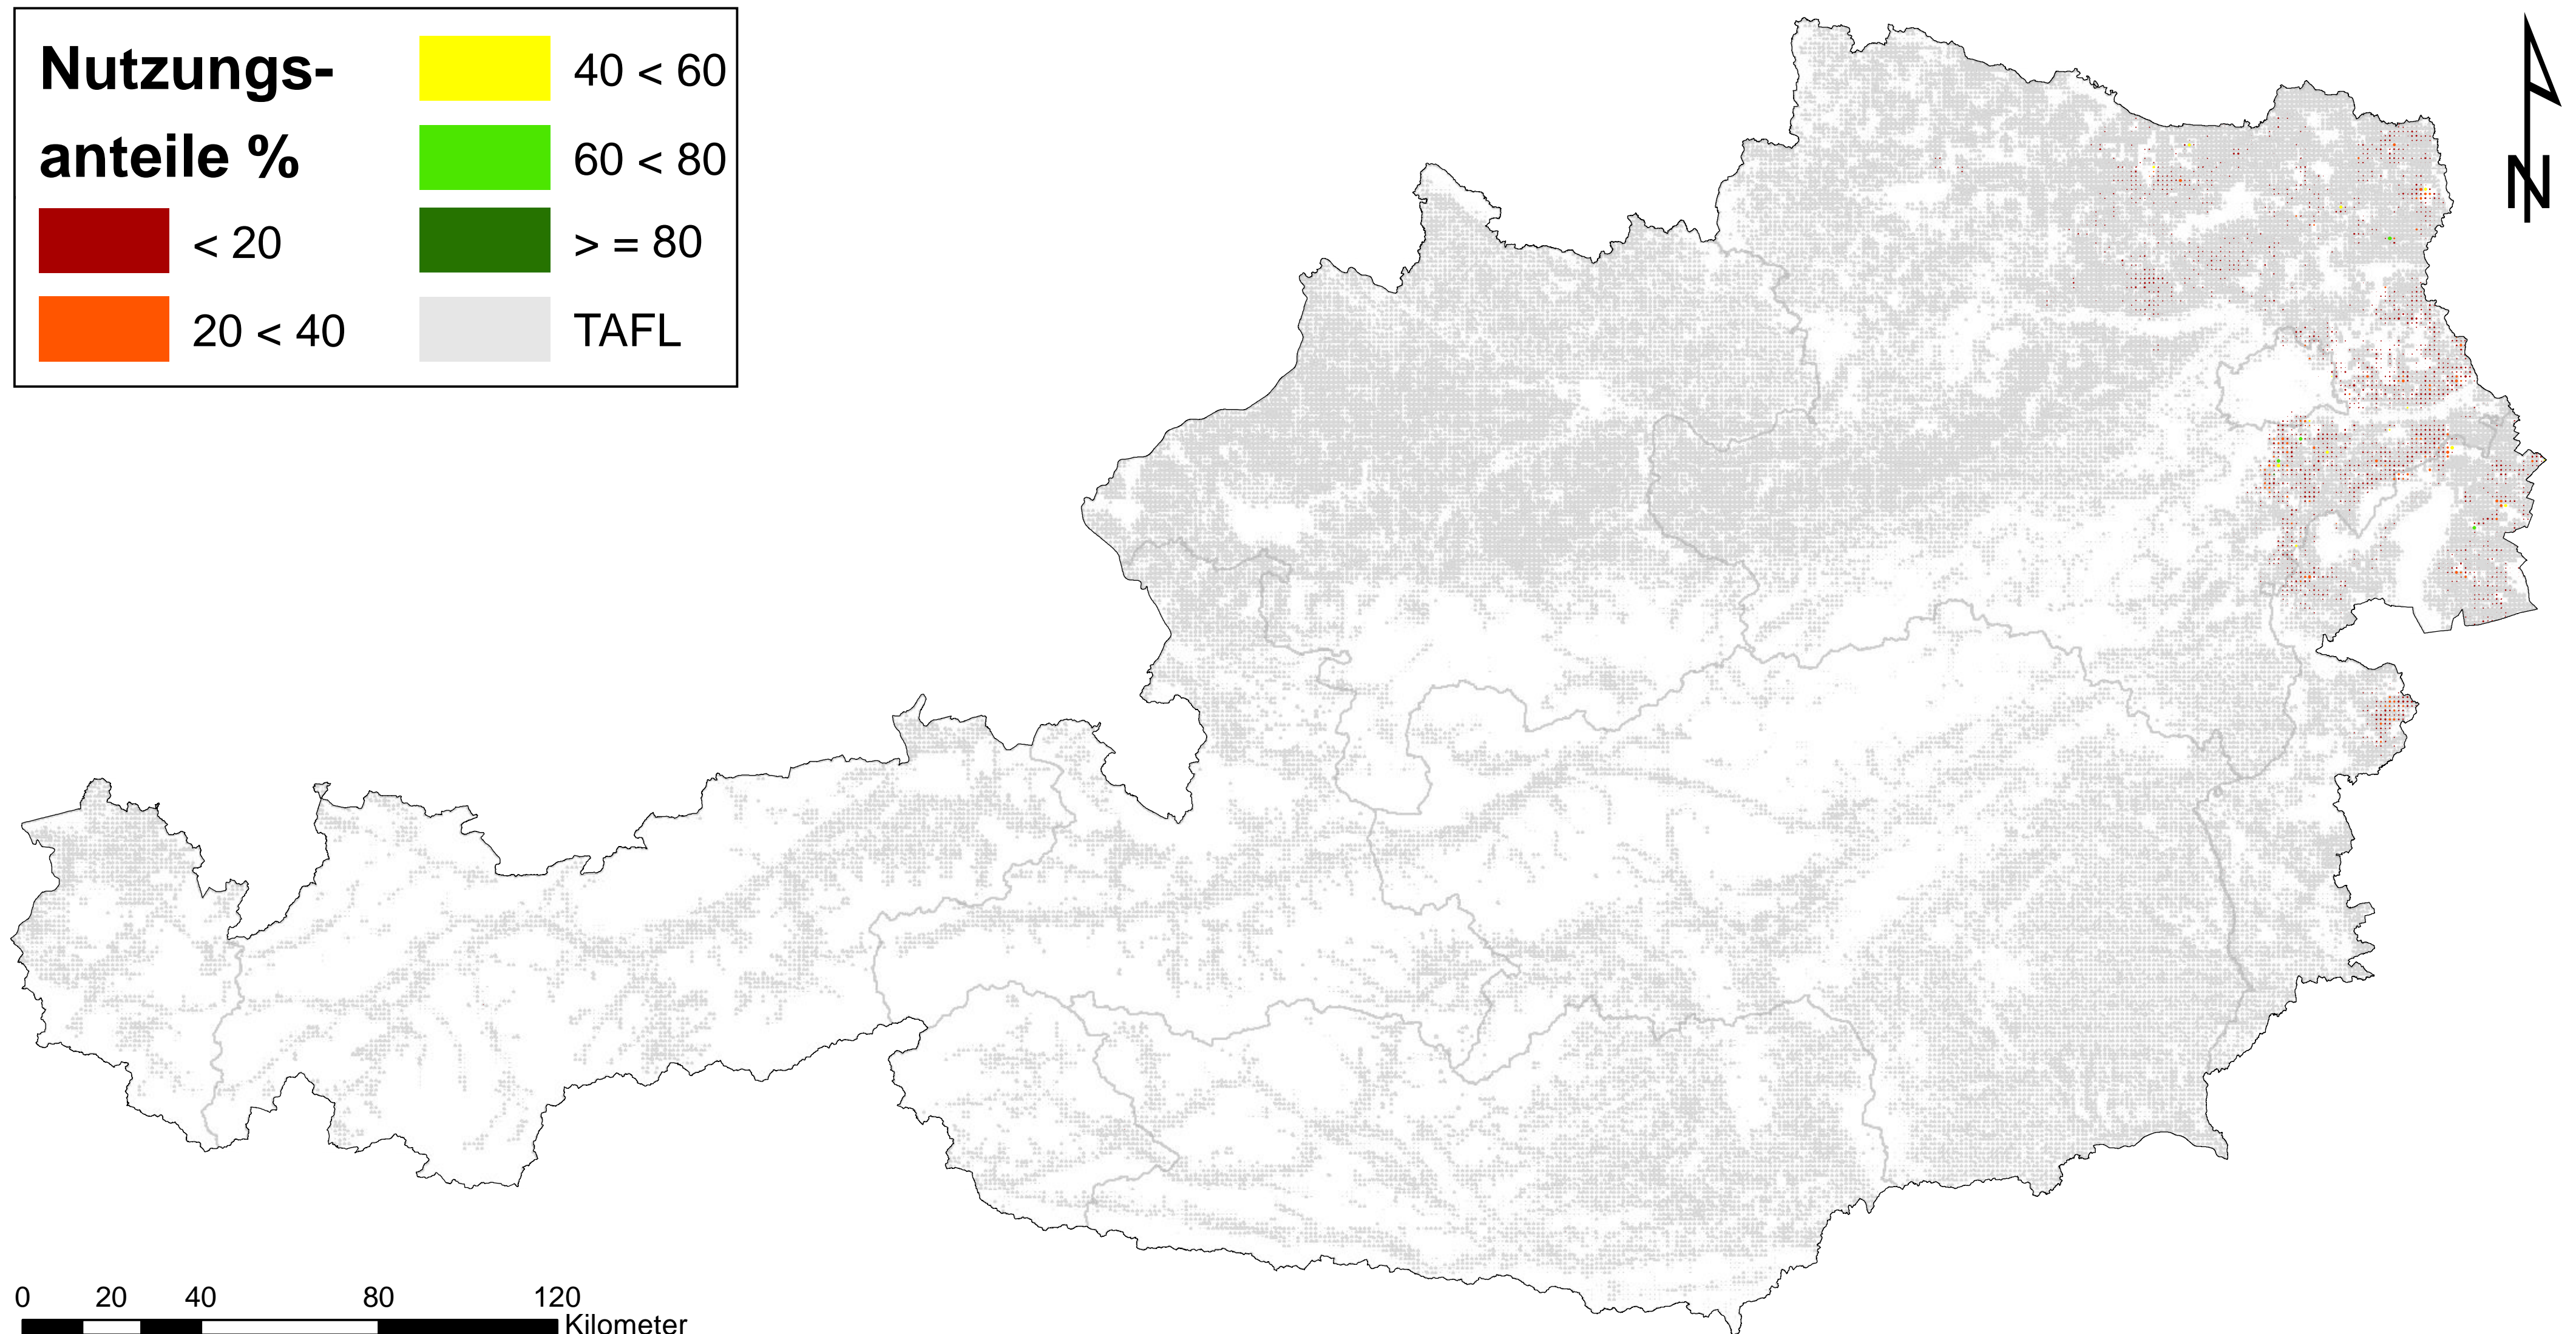

Sommerhartweizen/Durum

Nutzungsanteile der landwirtschaftlichen Fläche (TAFL)

Zeitstempel: Datenbasis Frühjahrsantrag 2010, Erstellung Juli 2012

Daten: INVEKOS 2010, BMLFUW Zellgröße: 1 km²