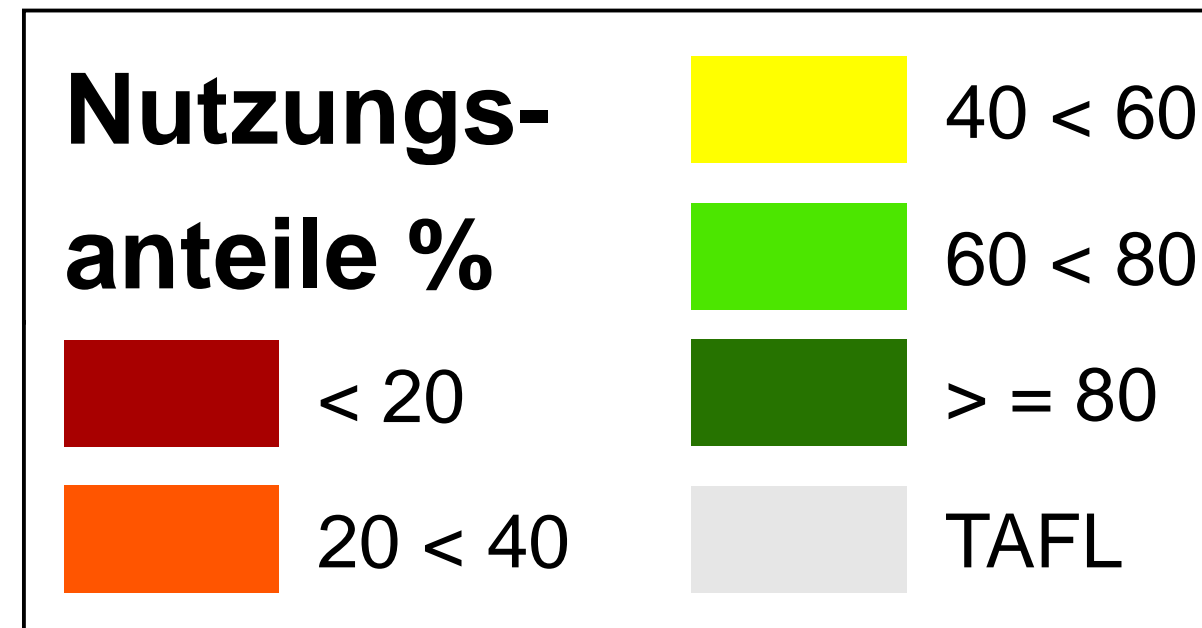

# Dauerweiden

## Nutzungsanteile der landwirtschaftlichen Fläche (TAFL)

Zeitstempel: Datenbasis Frühjahrsantrag 2010, Erstellung Juli 2012

Daten: INVEKOS 2010, BMLFUW Zellgröße: 1 km<sup>2</sup>