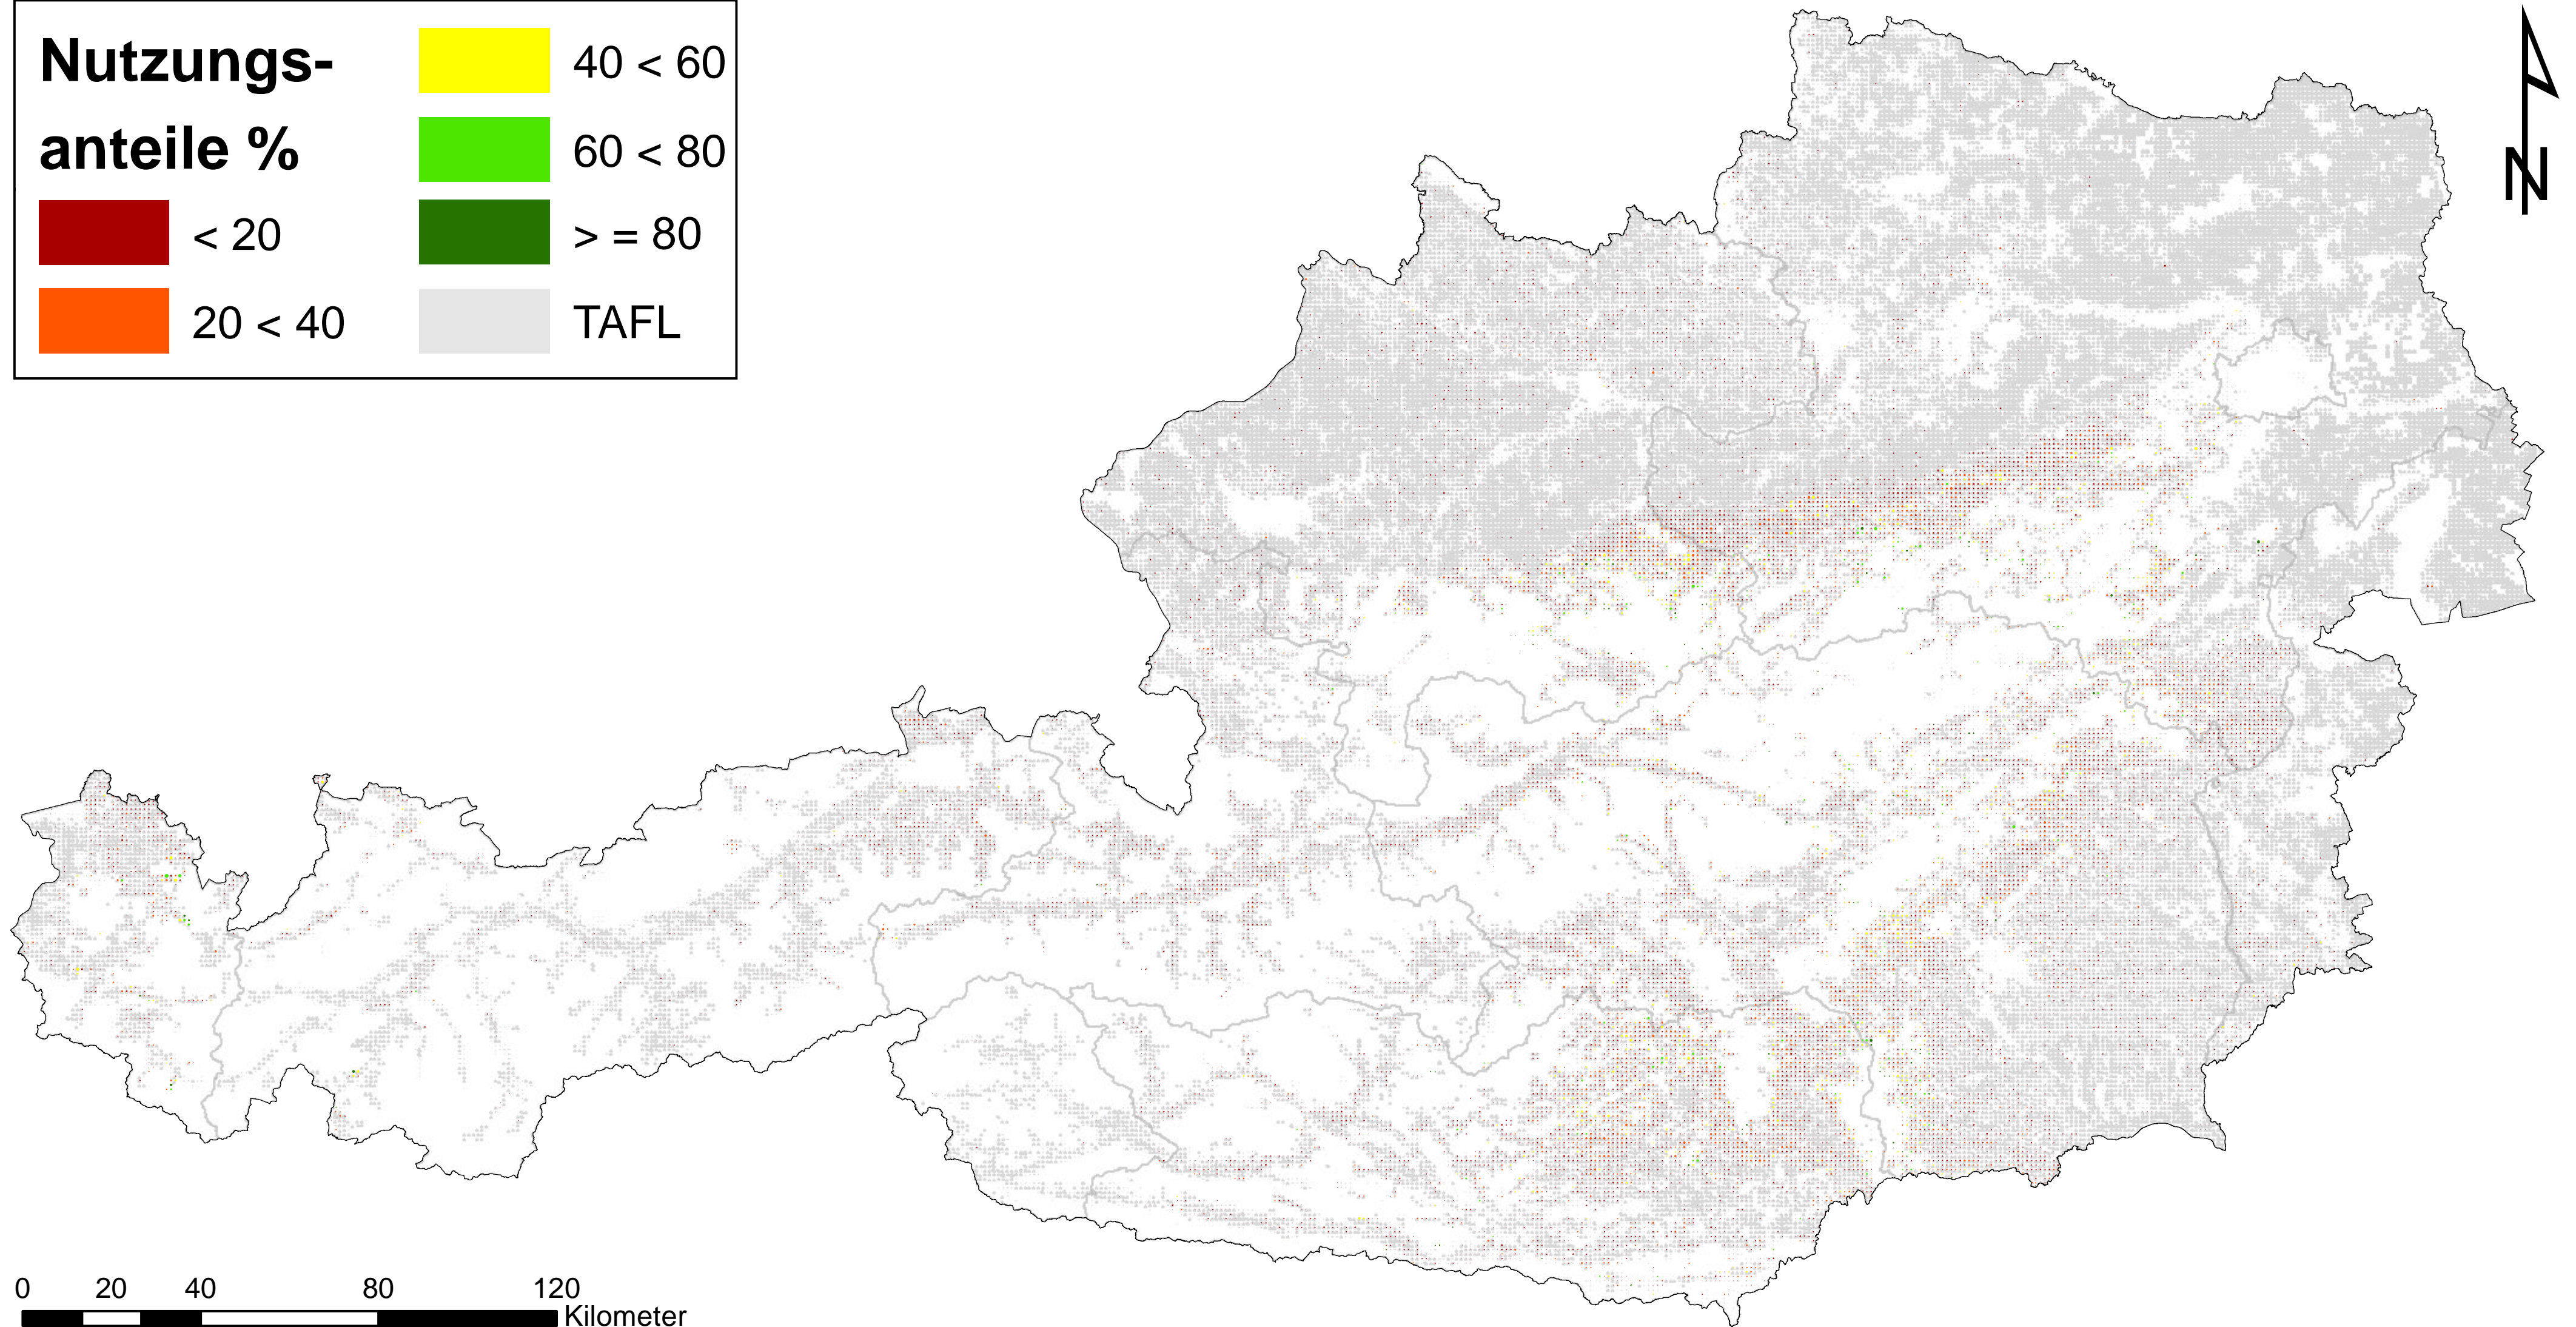

# Dauerweiden

## Nutzungsanteile der landwirtschaftlichen Fläche (TAFL)

Zeitstempel: Datenbasis Frühjahrsantrag 2010, Erstellung Juli 2012

Daten: INVEKOS 2010, BMLFUW Zellgröße: 1 km<sup>2</sup>