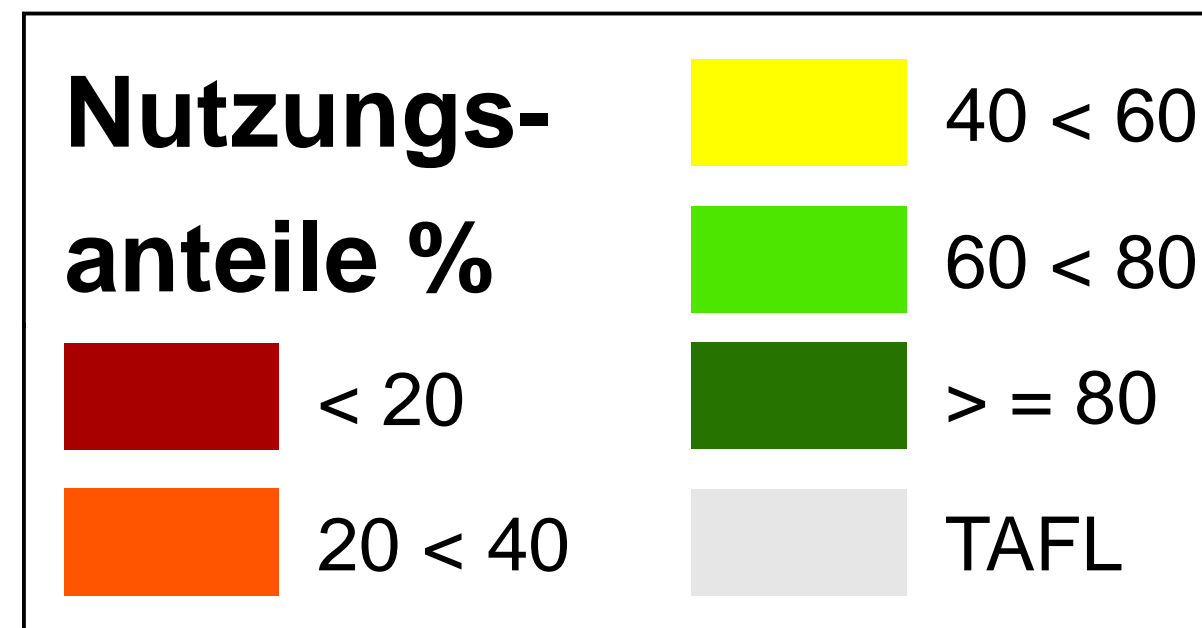

# Sommergerste

## Nutzungsanteile der landwirtschaftlichen Fläche (TAFL)

Zeitstempel: Datenbasis Frühjahrsantrag 2010, Erstellung Juli 2012

Daten: INVEKOS 2010, BMLFUW

Zellgröße: 1 km<sup>2</sup>