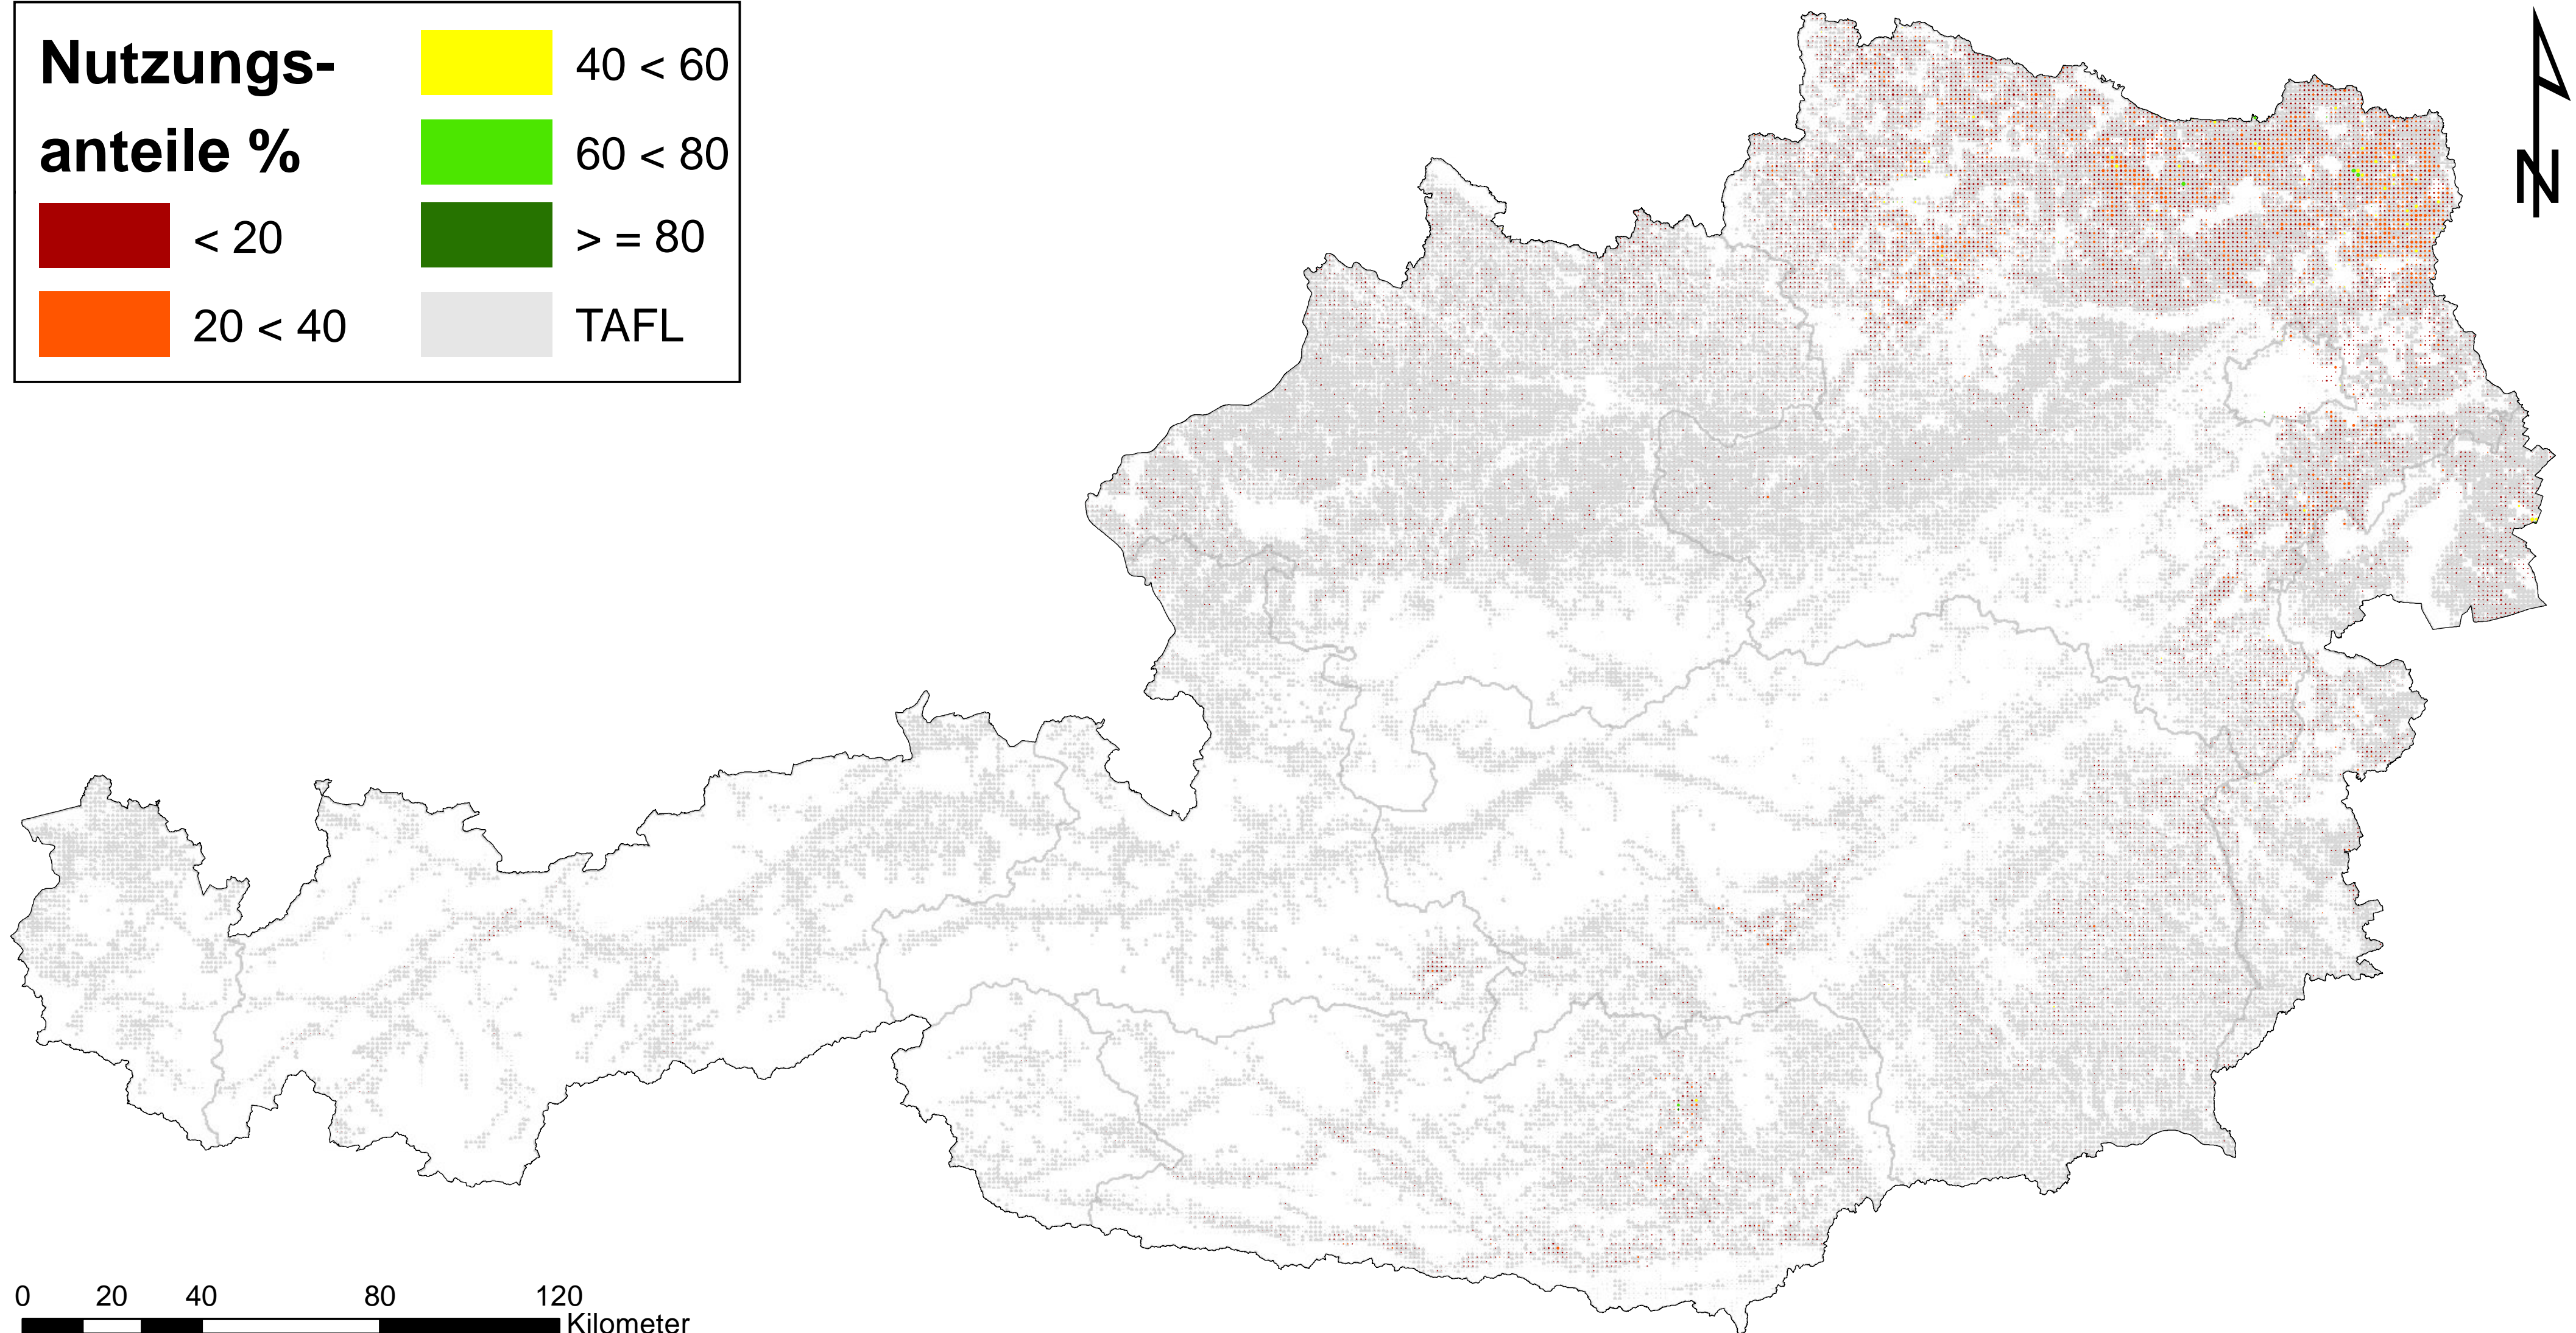

# Sommergerste

## Nutzungsanteile der landwirtschaftlichen Fläche (TAFL)

Zeitstempel: Datenbasis Frühjahrsantrag 2010, Erstellung Juli 2012

Daten: INVEKOS 2010, BMLFUW

Zellgröße: 1 km<sup>2</sup>