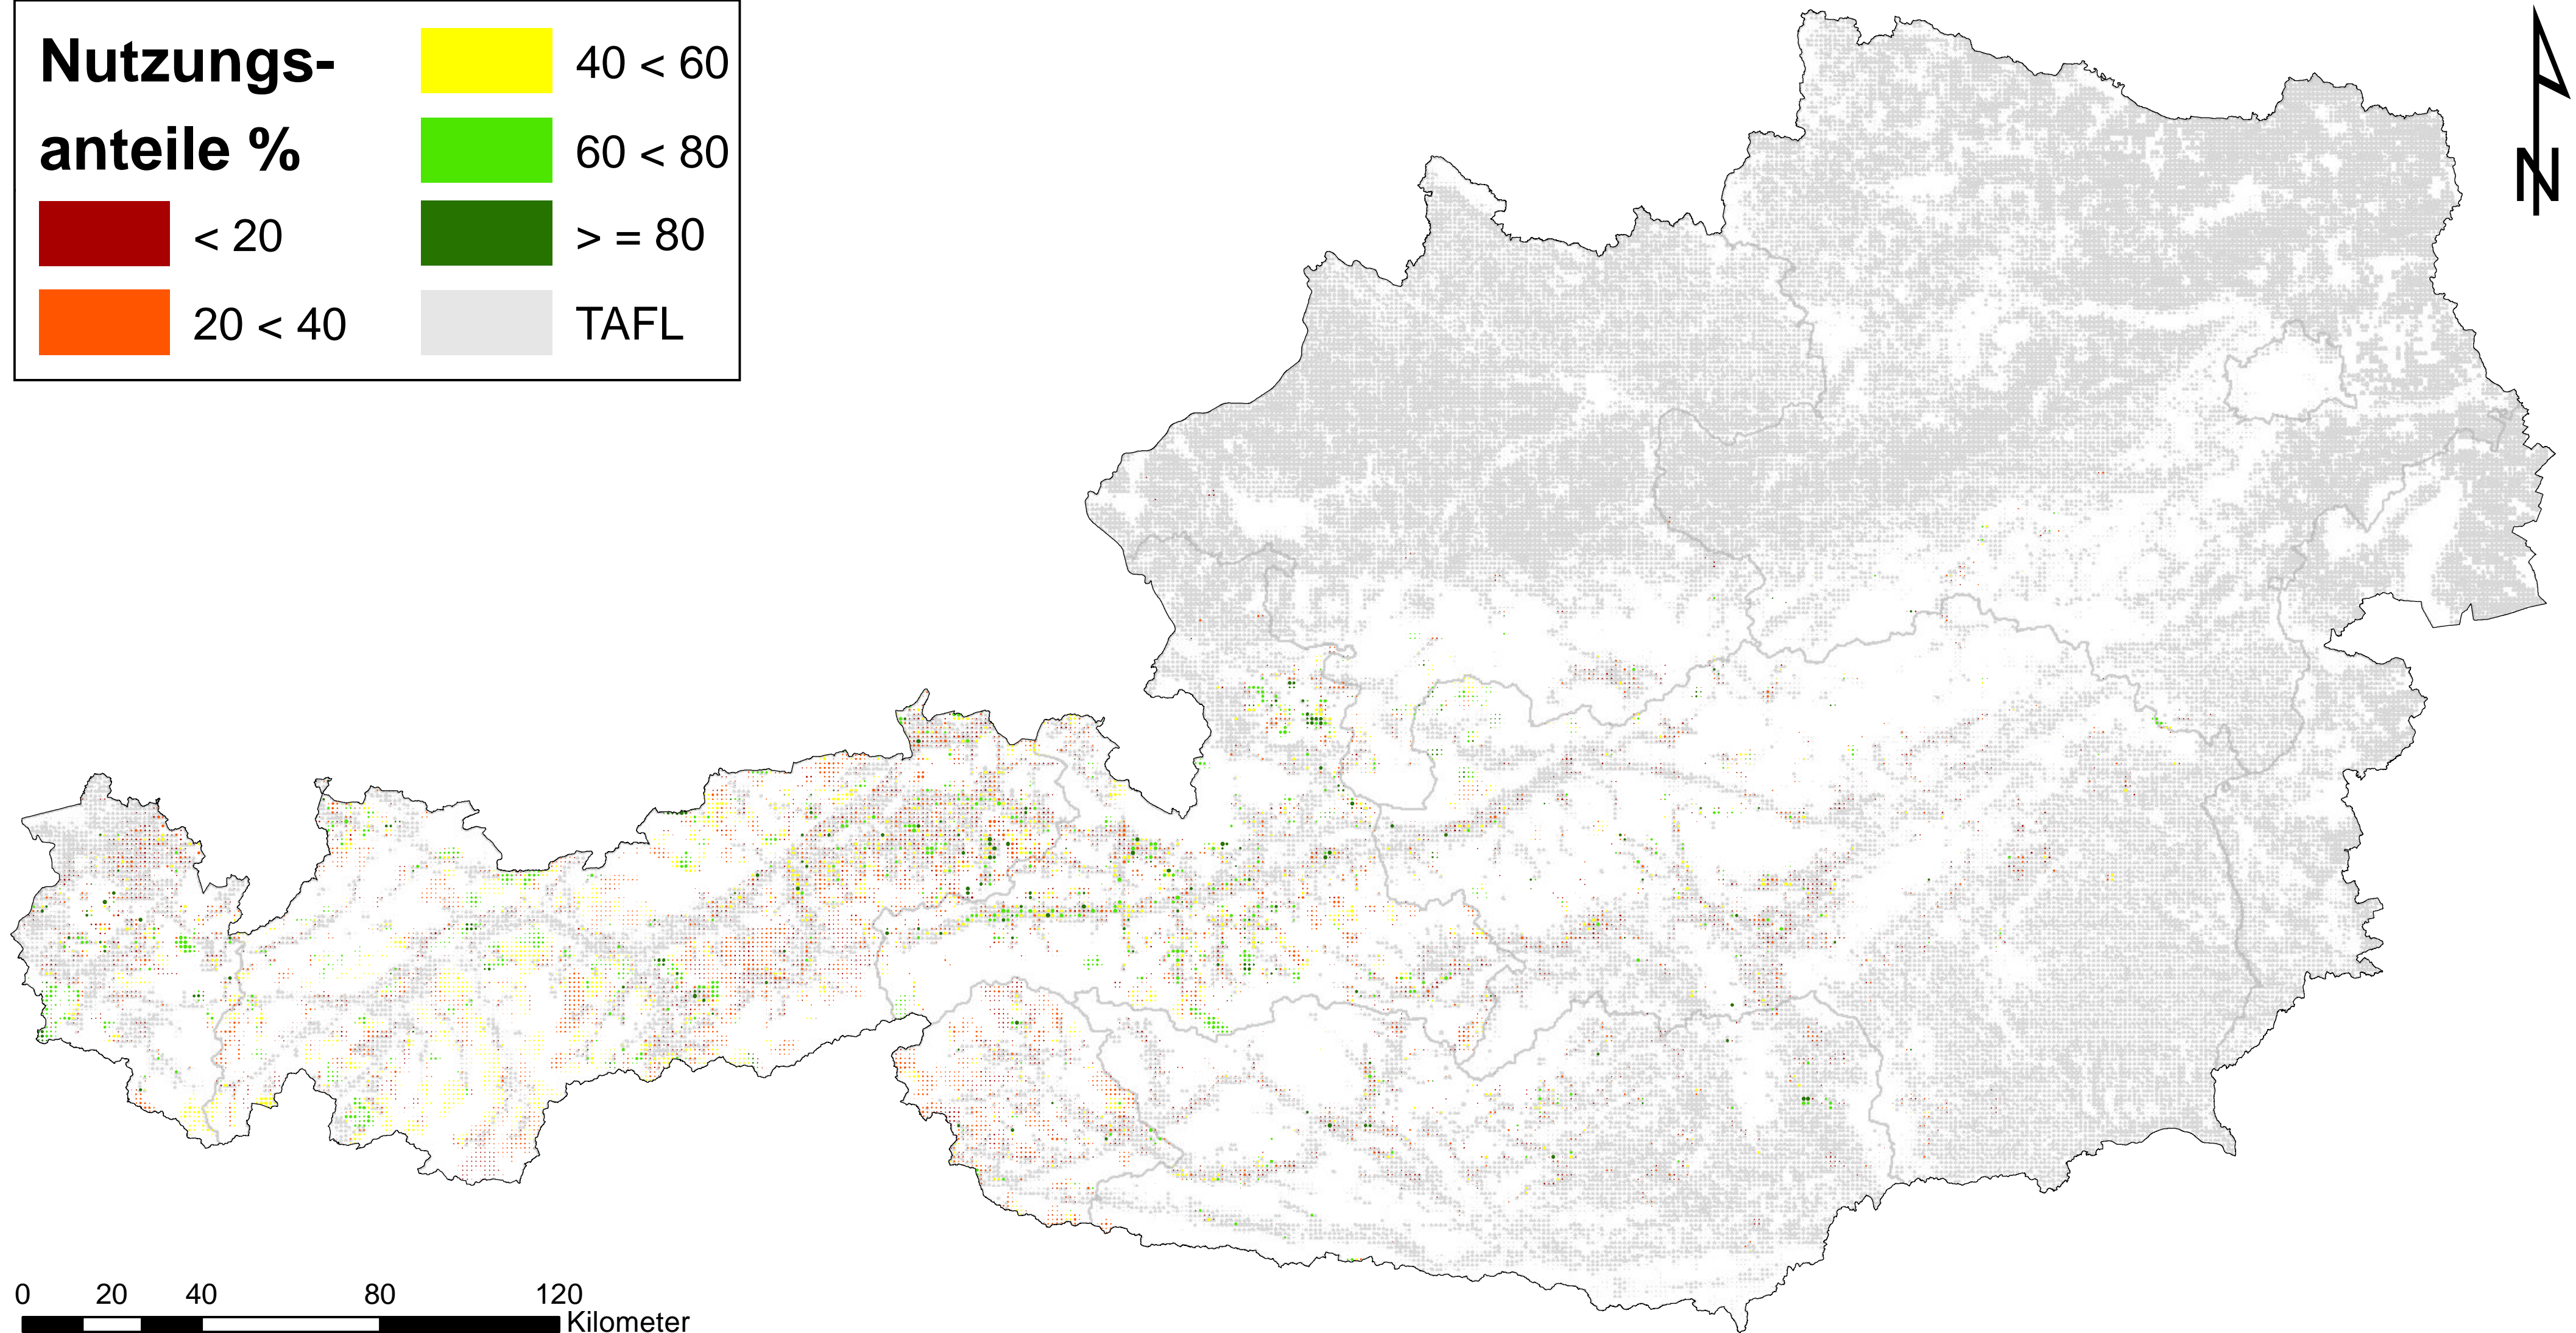

Behirtung

Nutzungsanteile der landwirtschaftlichen Fläche (TAFL)

Zeitstempel: Datenbasis Frühjahrsantrag 2010, Erstellung Juli 2012

Daten: INVEKOS 2010, BMLFUW

Zellgröße: 1 km²