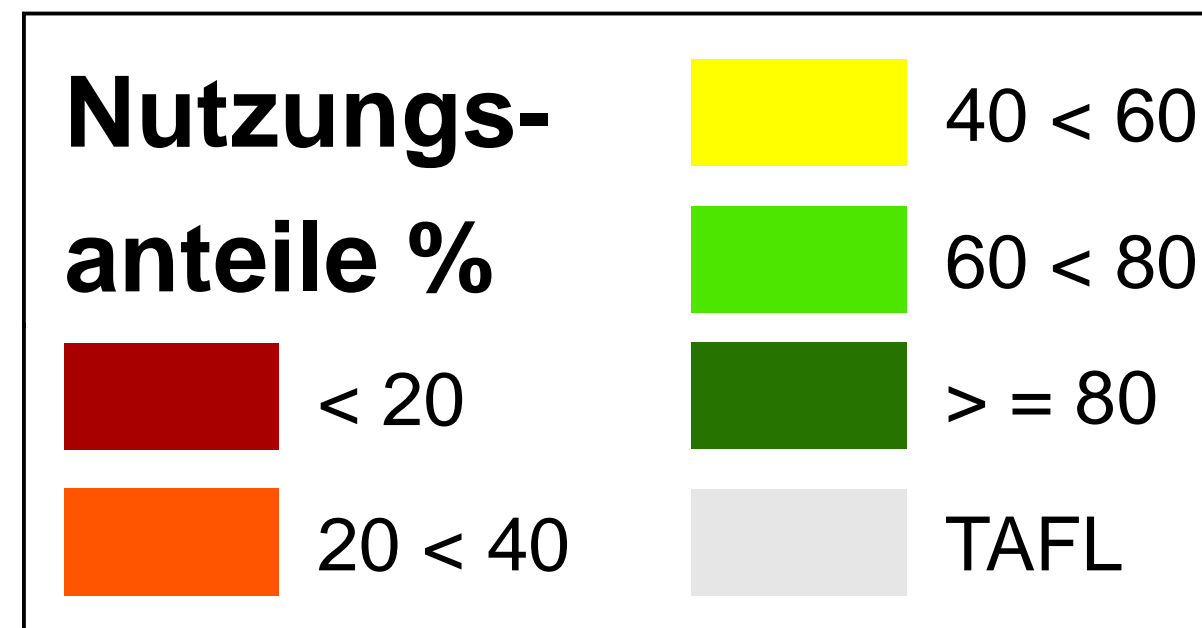

Behirtung

Nutzungsanteile der landwirtschaftlichen Fläche (TAFL)

Zeitstempel: Datenbasis Frühjahrsantrag 2010, Erstellung Juli 2012

Daten: INVEKOS 2010, BMLFUW

Zellgröße: 1 km²