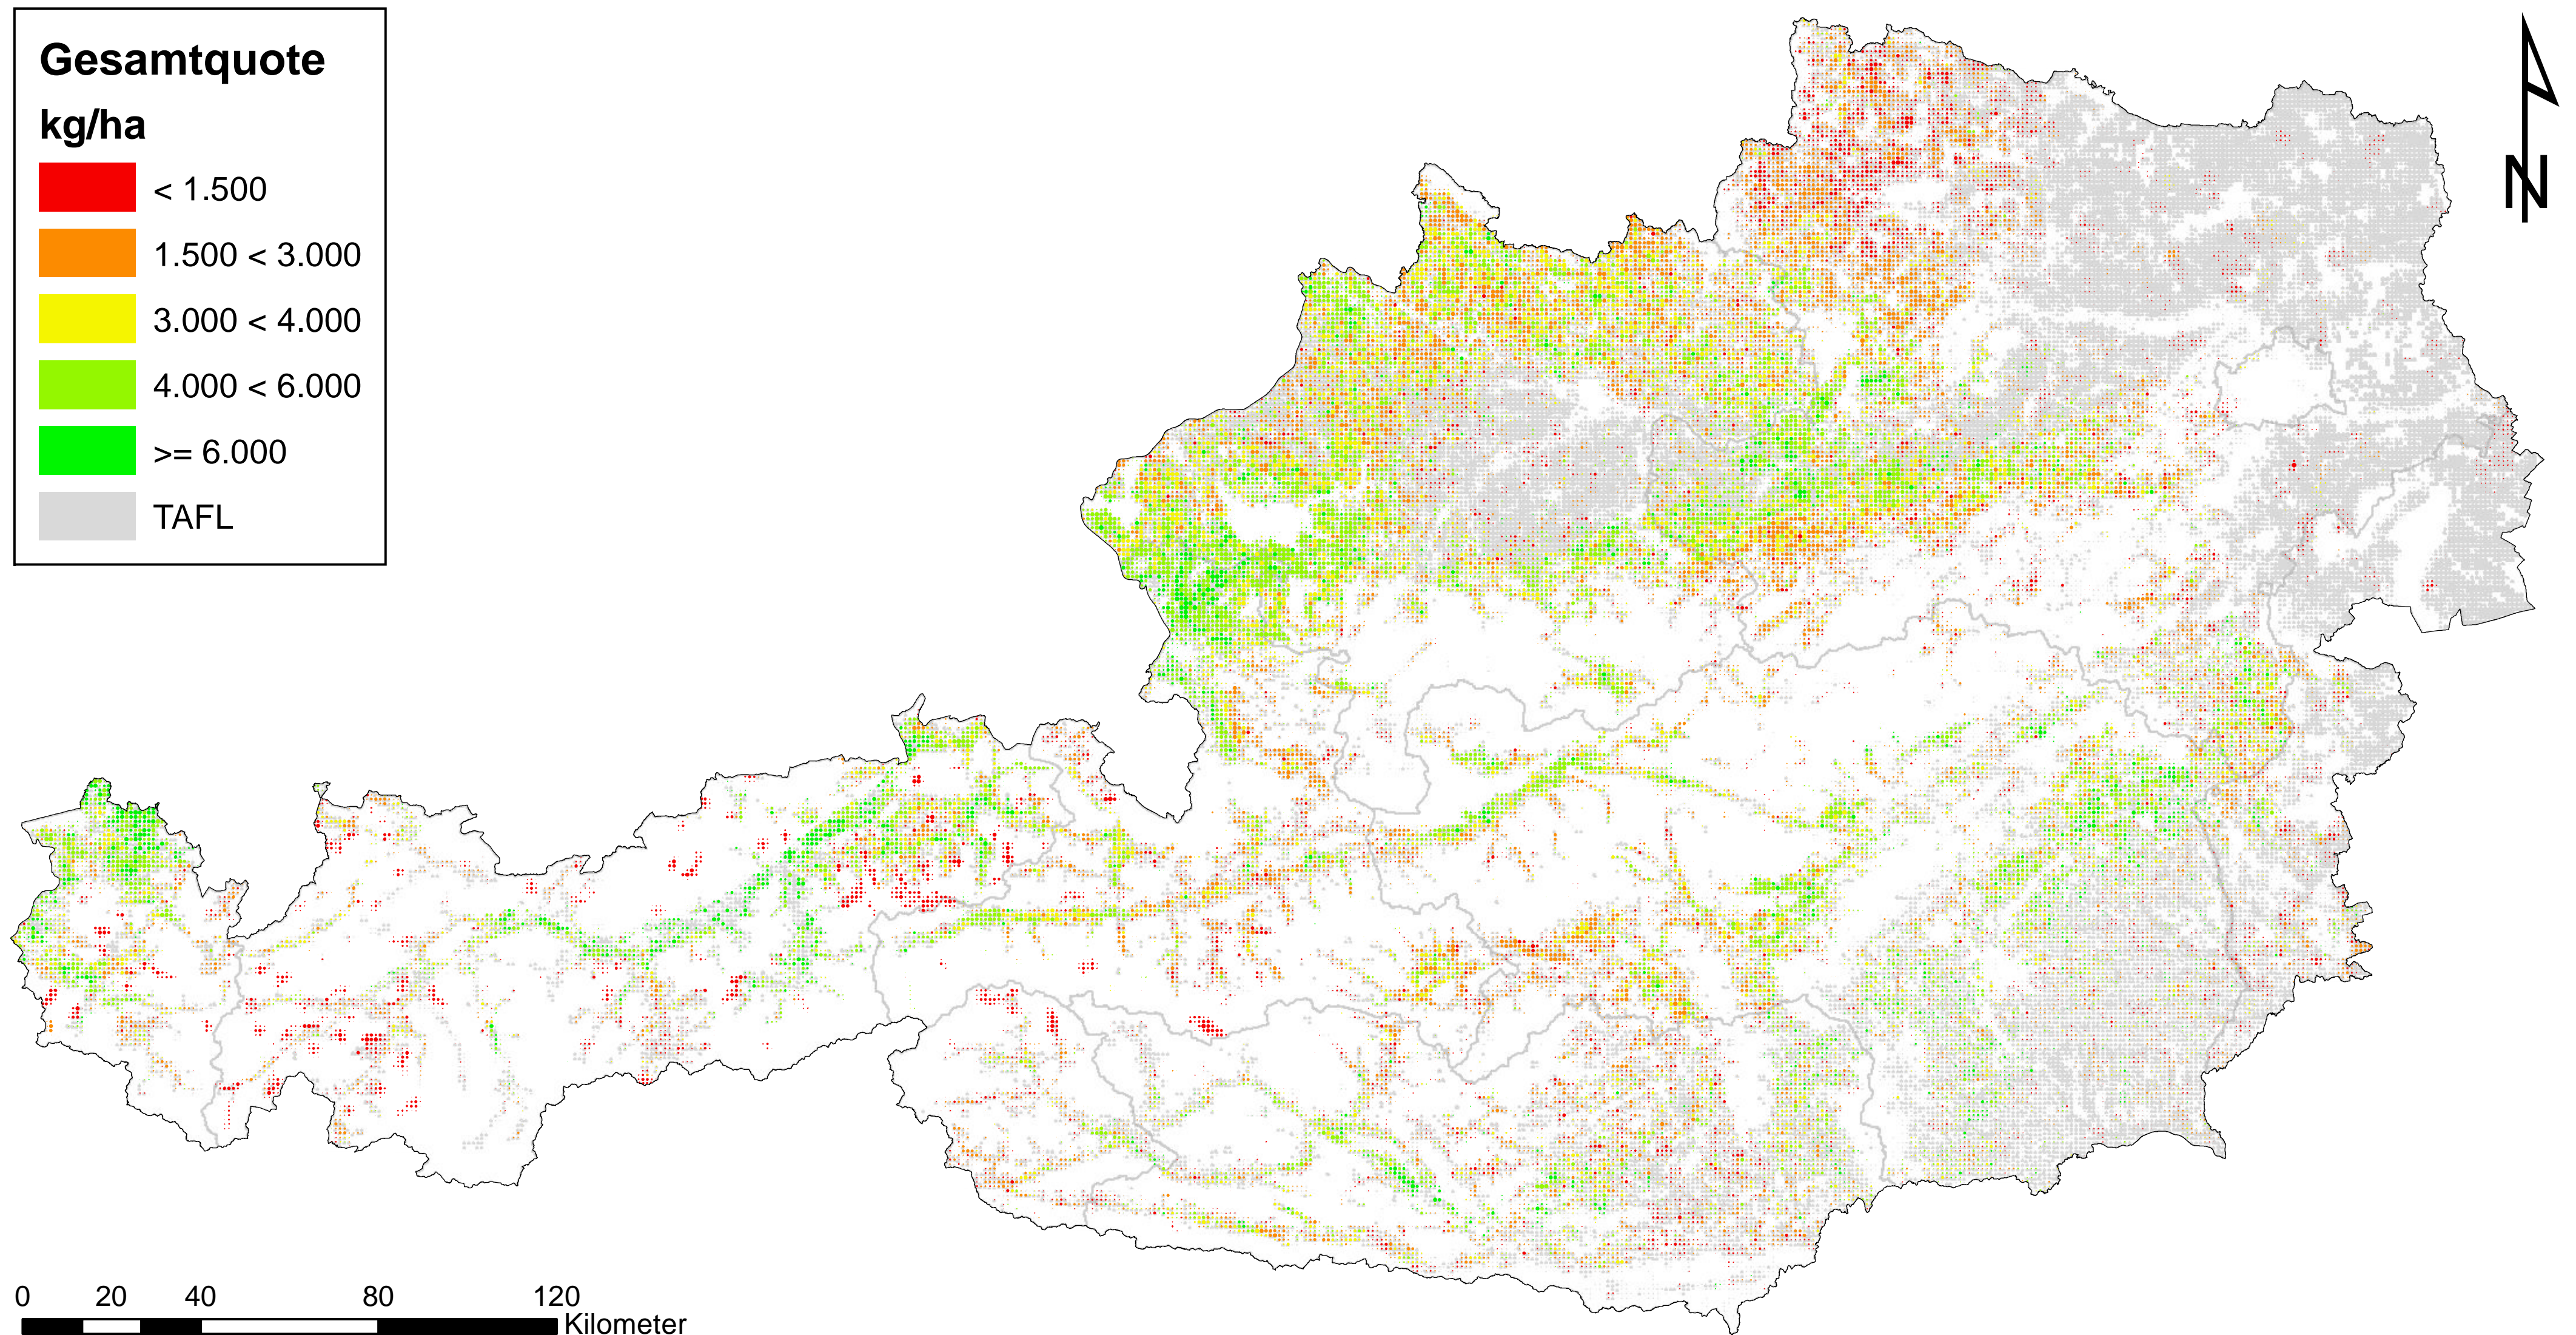

Gesamtquote

Milchliefermengen in Österreich nach INVEKOS

Zeitstempel: Datenbasis Frühjahrsantrag 2010, Erstellung Juli 2012

Daten: INVEKOS 2010, BMLFUW

Zellgröße: 1 km²

TAFL: Tatsächliche landwirtschaftliche Fläche