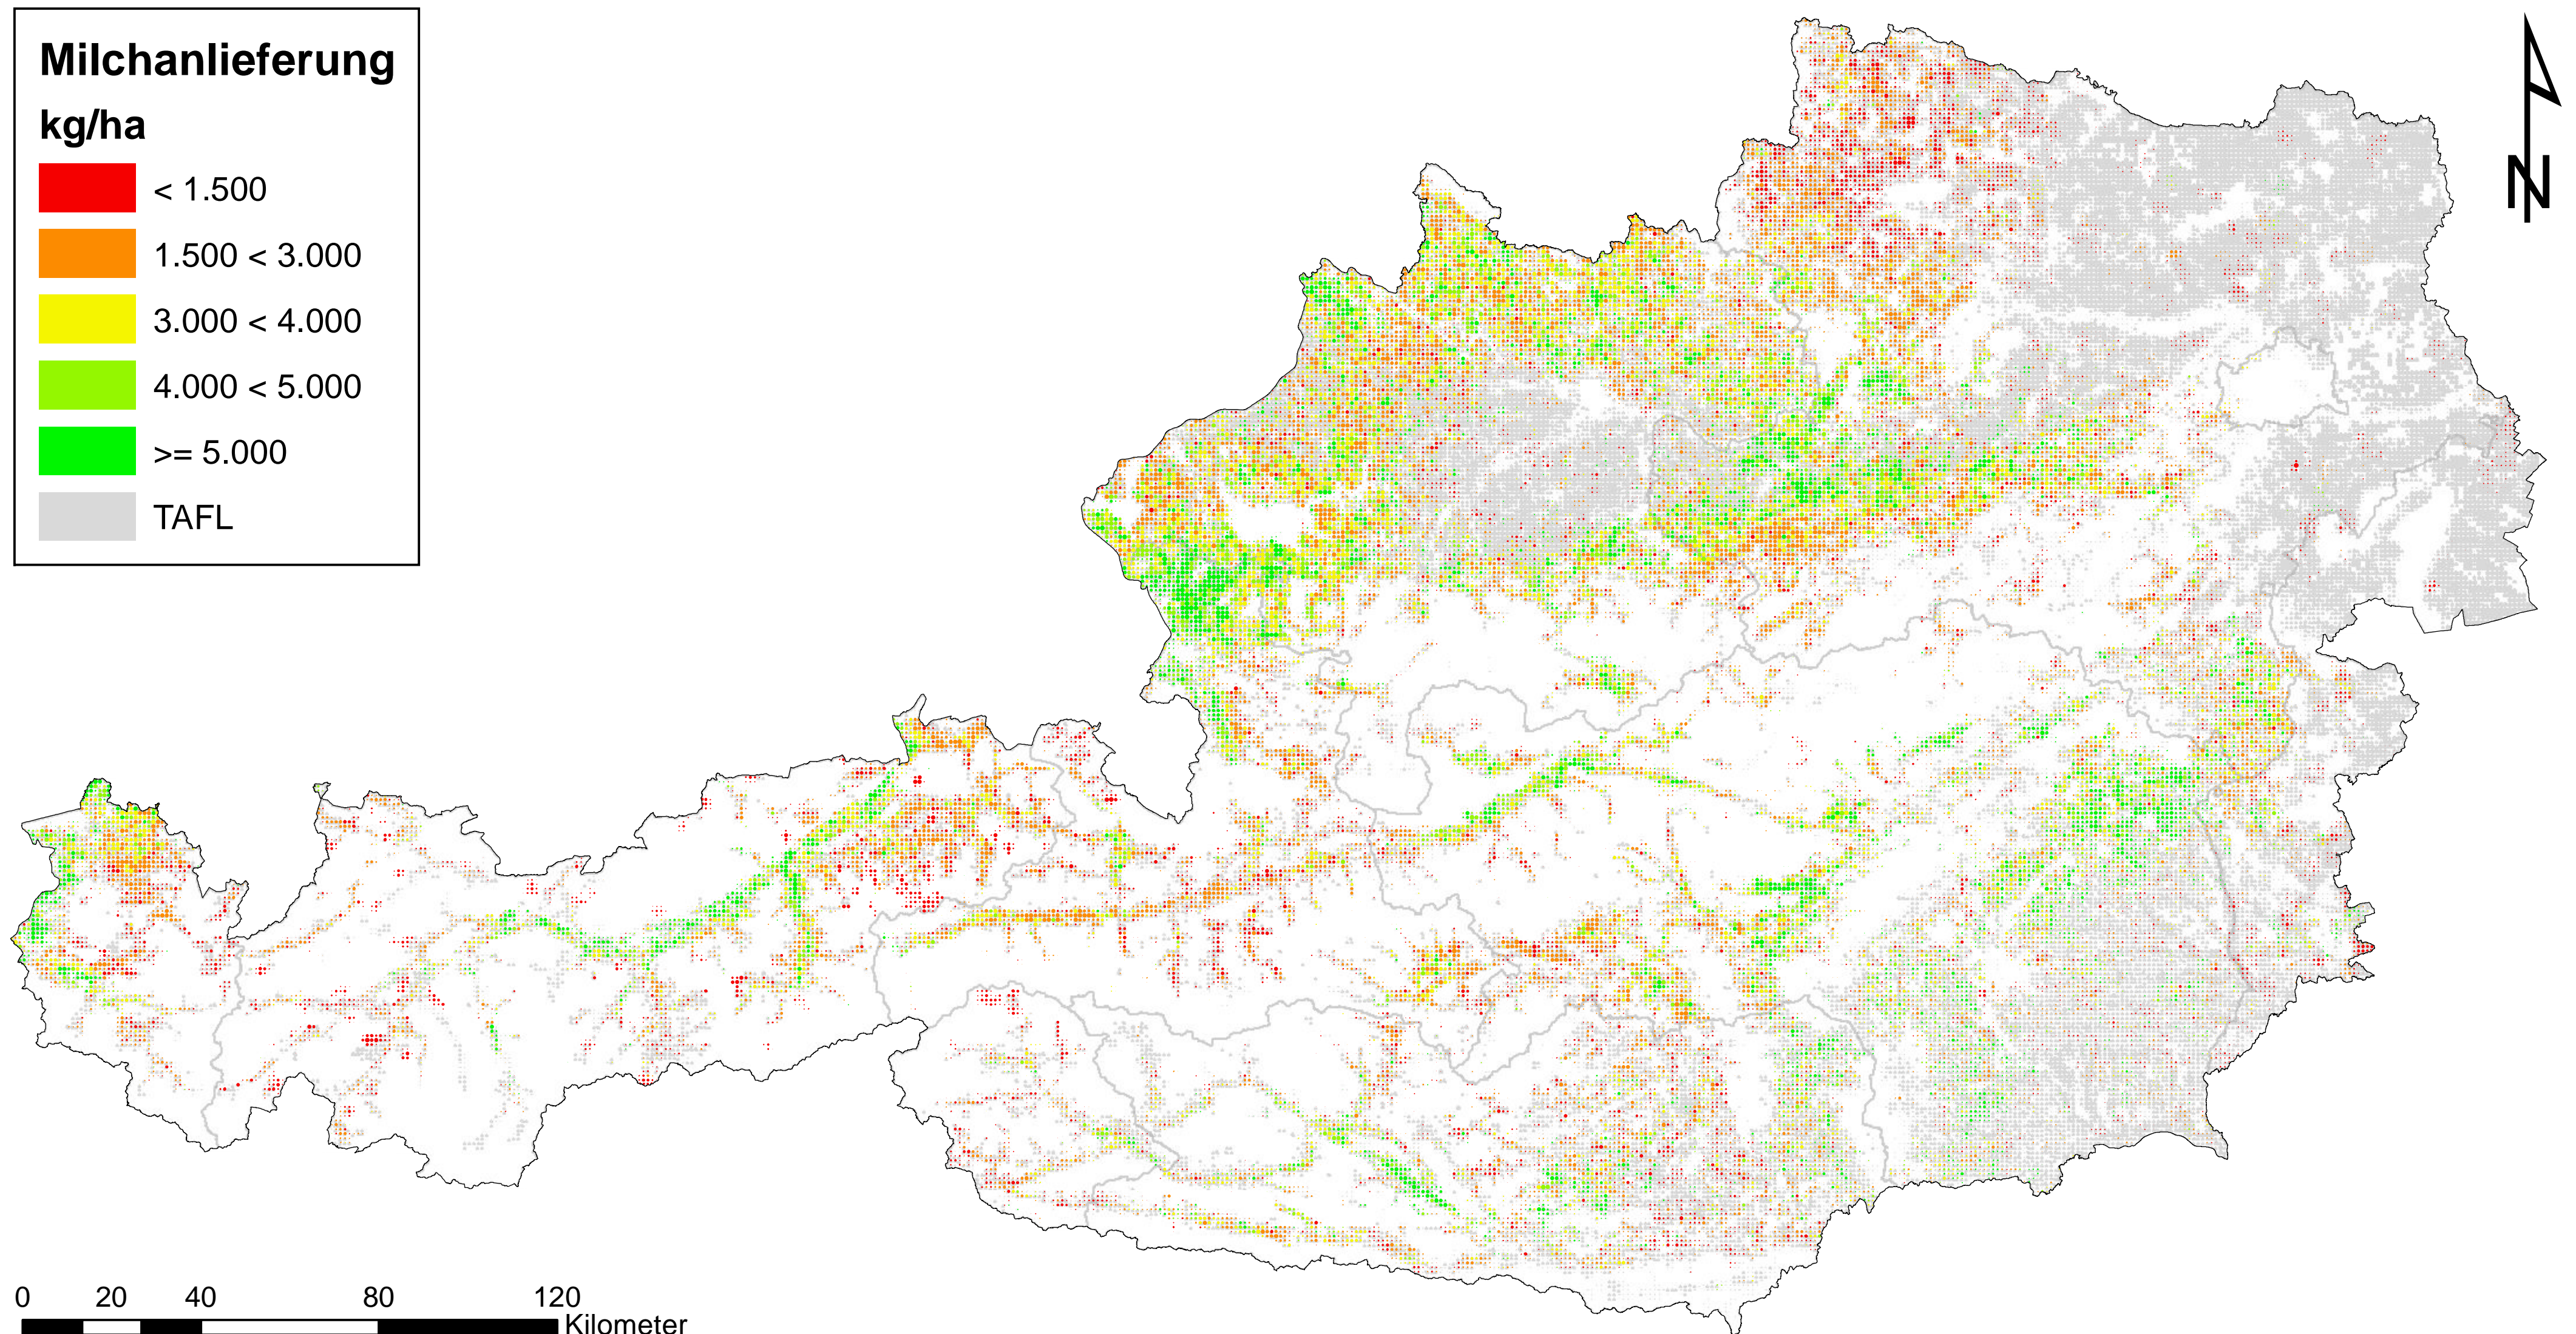

Anlieferungsmenge an die Molkerei

Milchliefermengen in Österreich nach INVEKOS

Zeitstempel: Datenbasis Frühjahrsantrag 2010, Erstellung Juli 2012

Daten: INVEKOS 2010, BMLFUW

Zellgröße: 1 km²

TAFL: Tatsächliche landwirtschaftliche Fläche