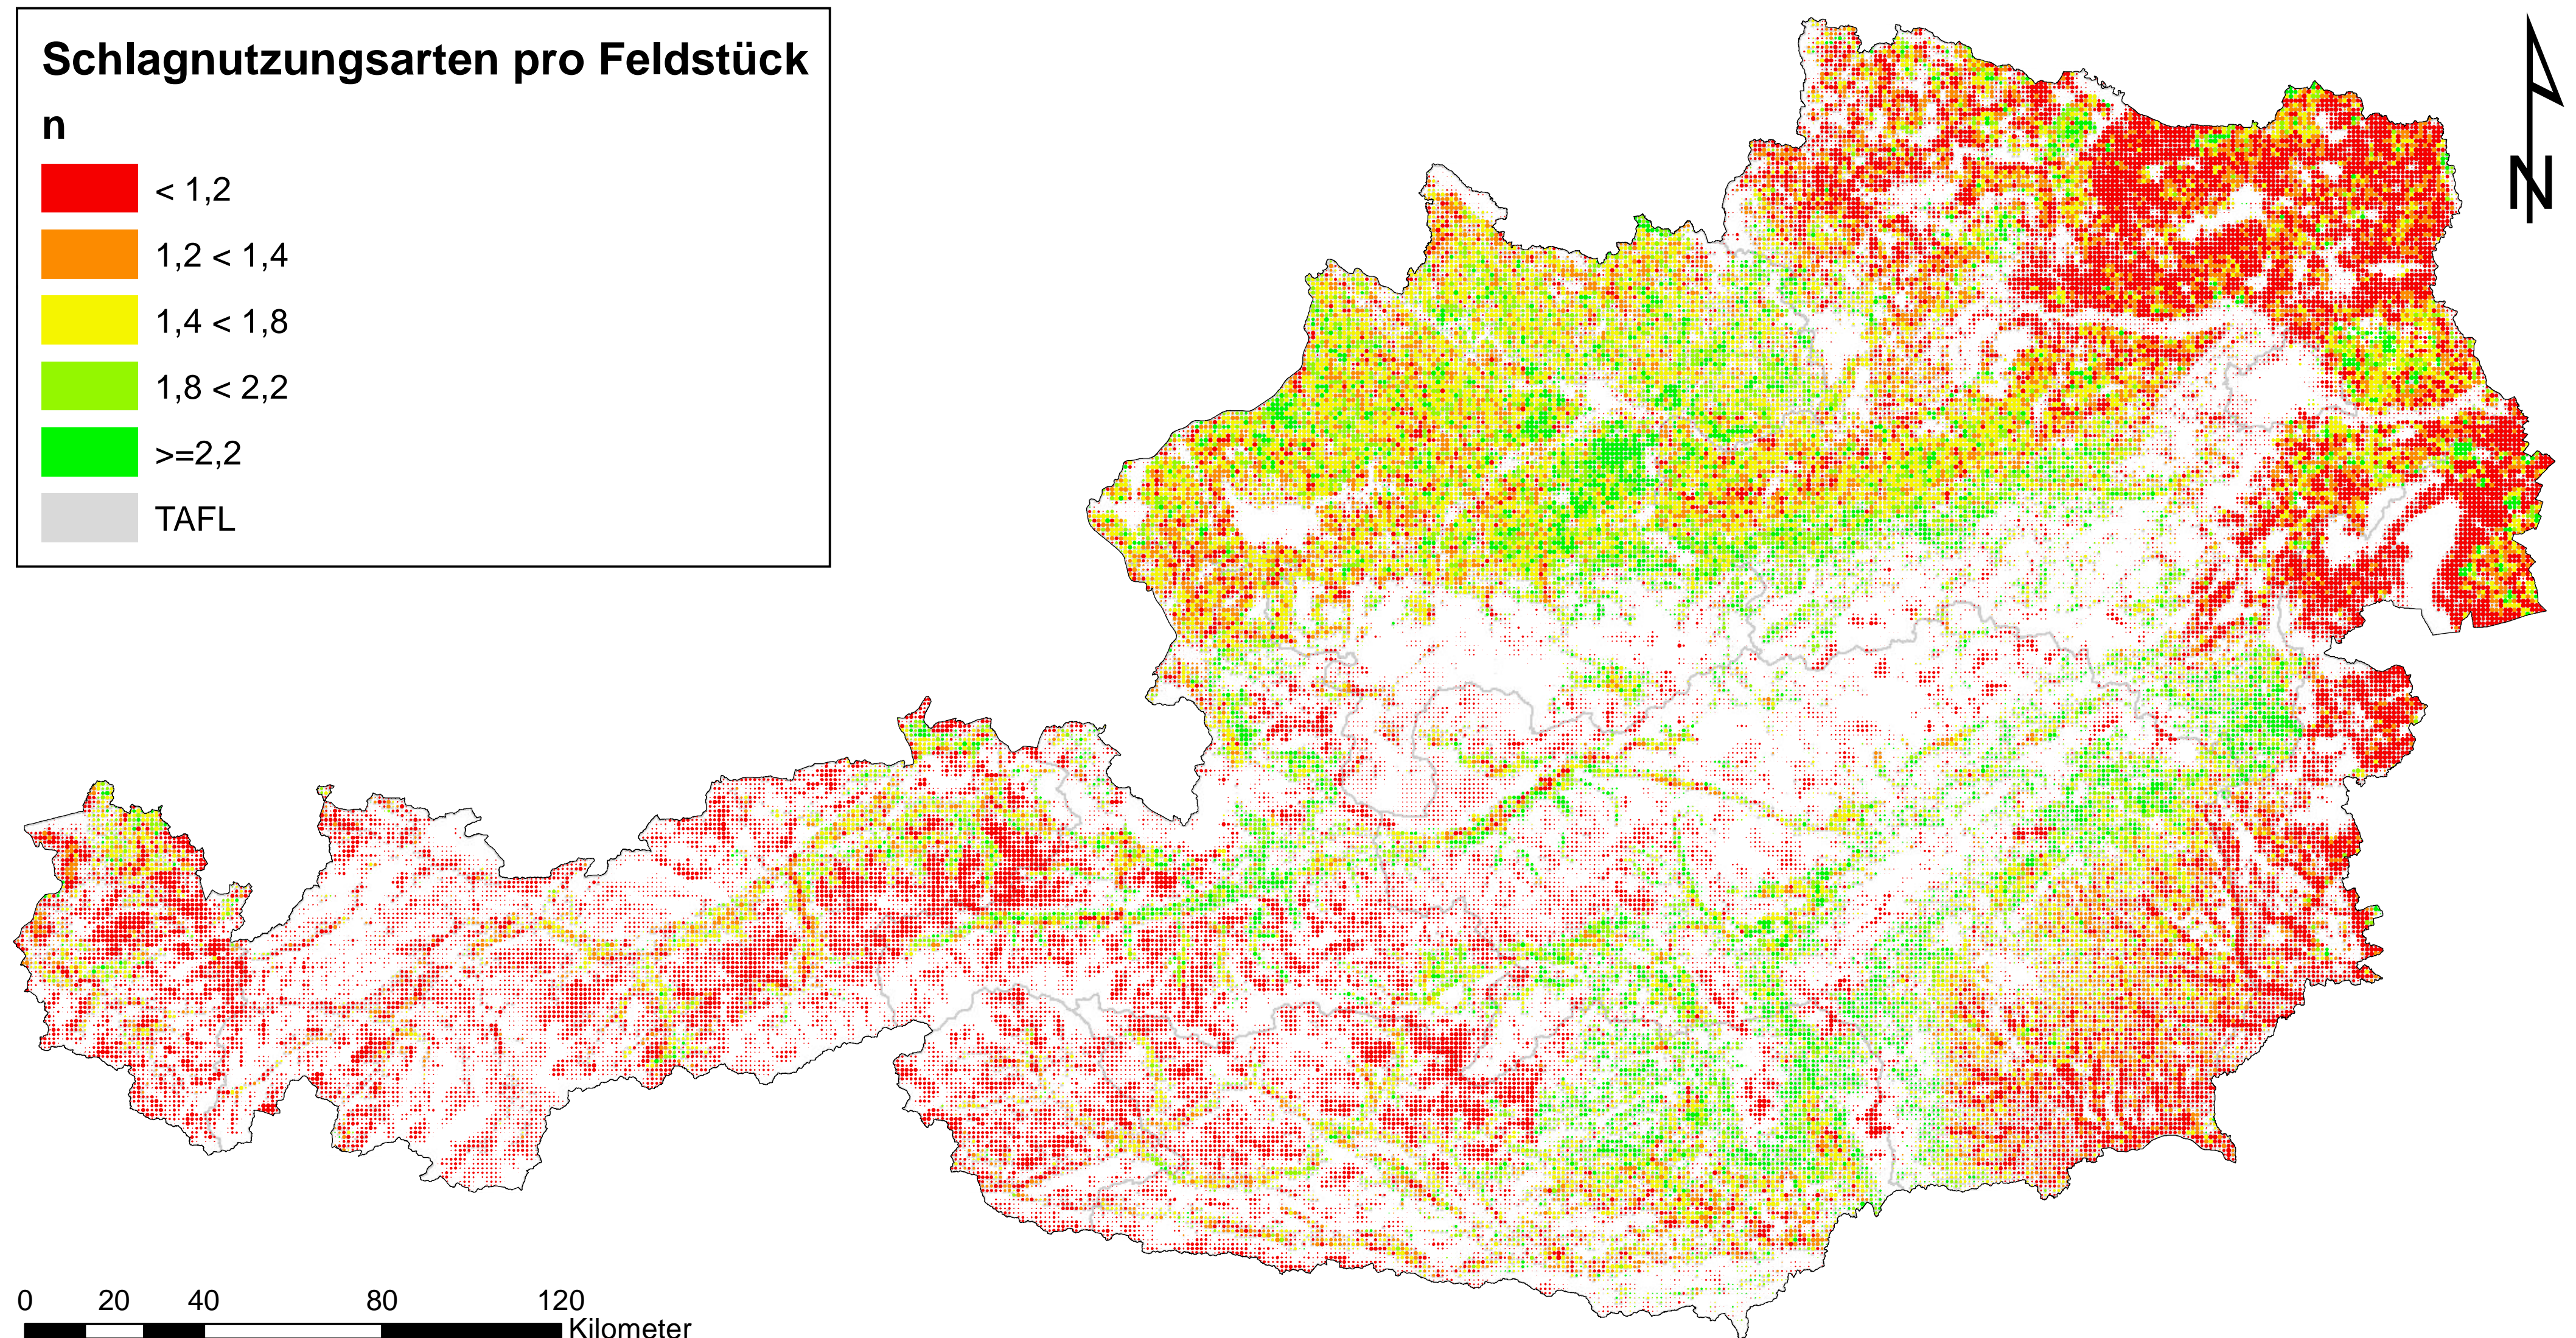

# Anzahl Schlagnutzungsarten pro Feldstück

Zeitstempel: Datenbasis Frühjahrsantrag 2010, Erstellung Juli 2012

Daten: INVEKOS 2010, BMLFUW

Zellgröße: 1 km<sup>2</sup>

TAFL: Tatsächliche landwirtschaftliche Fläche