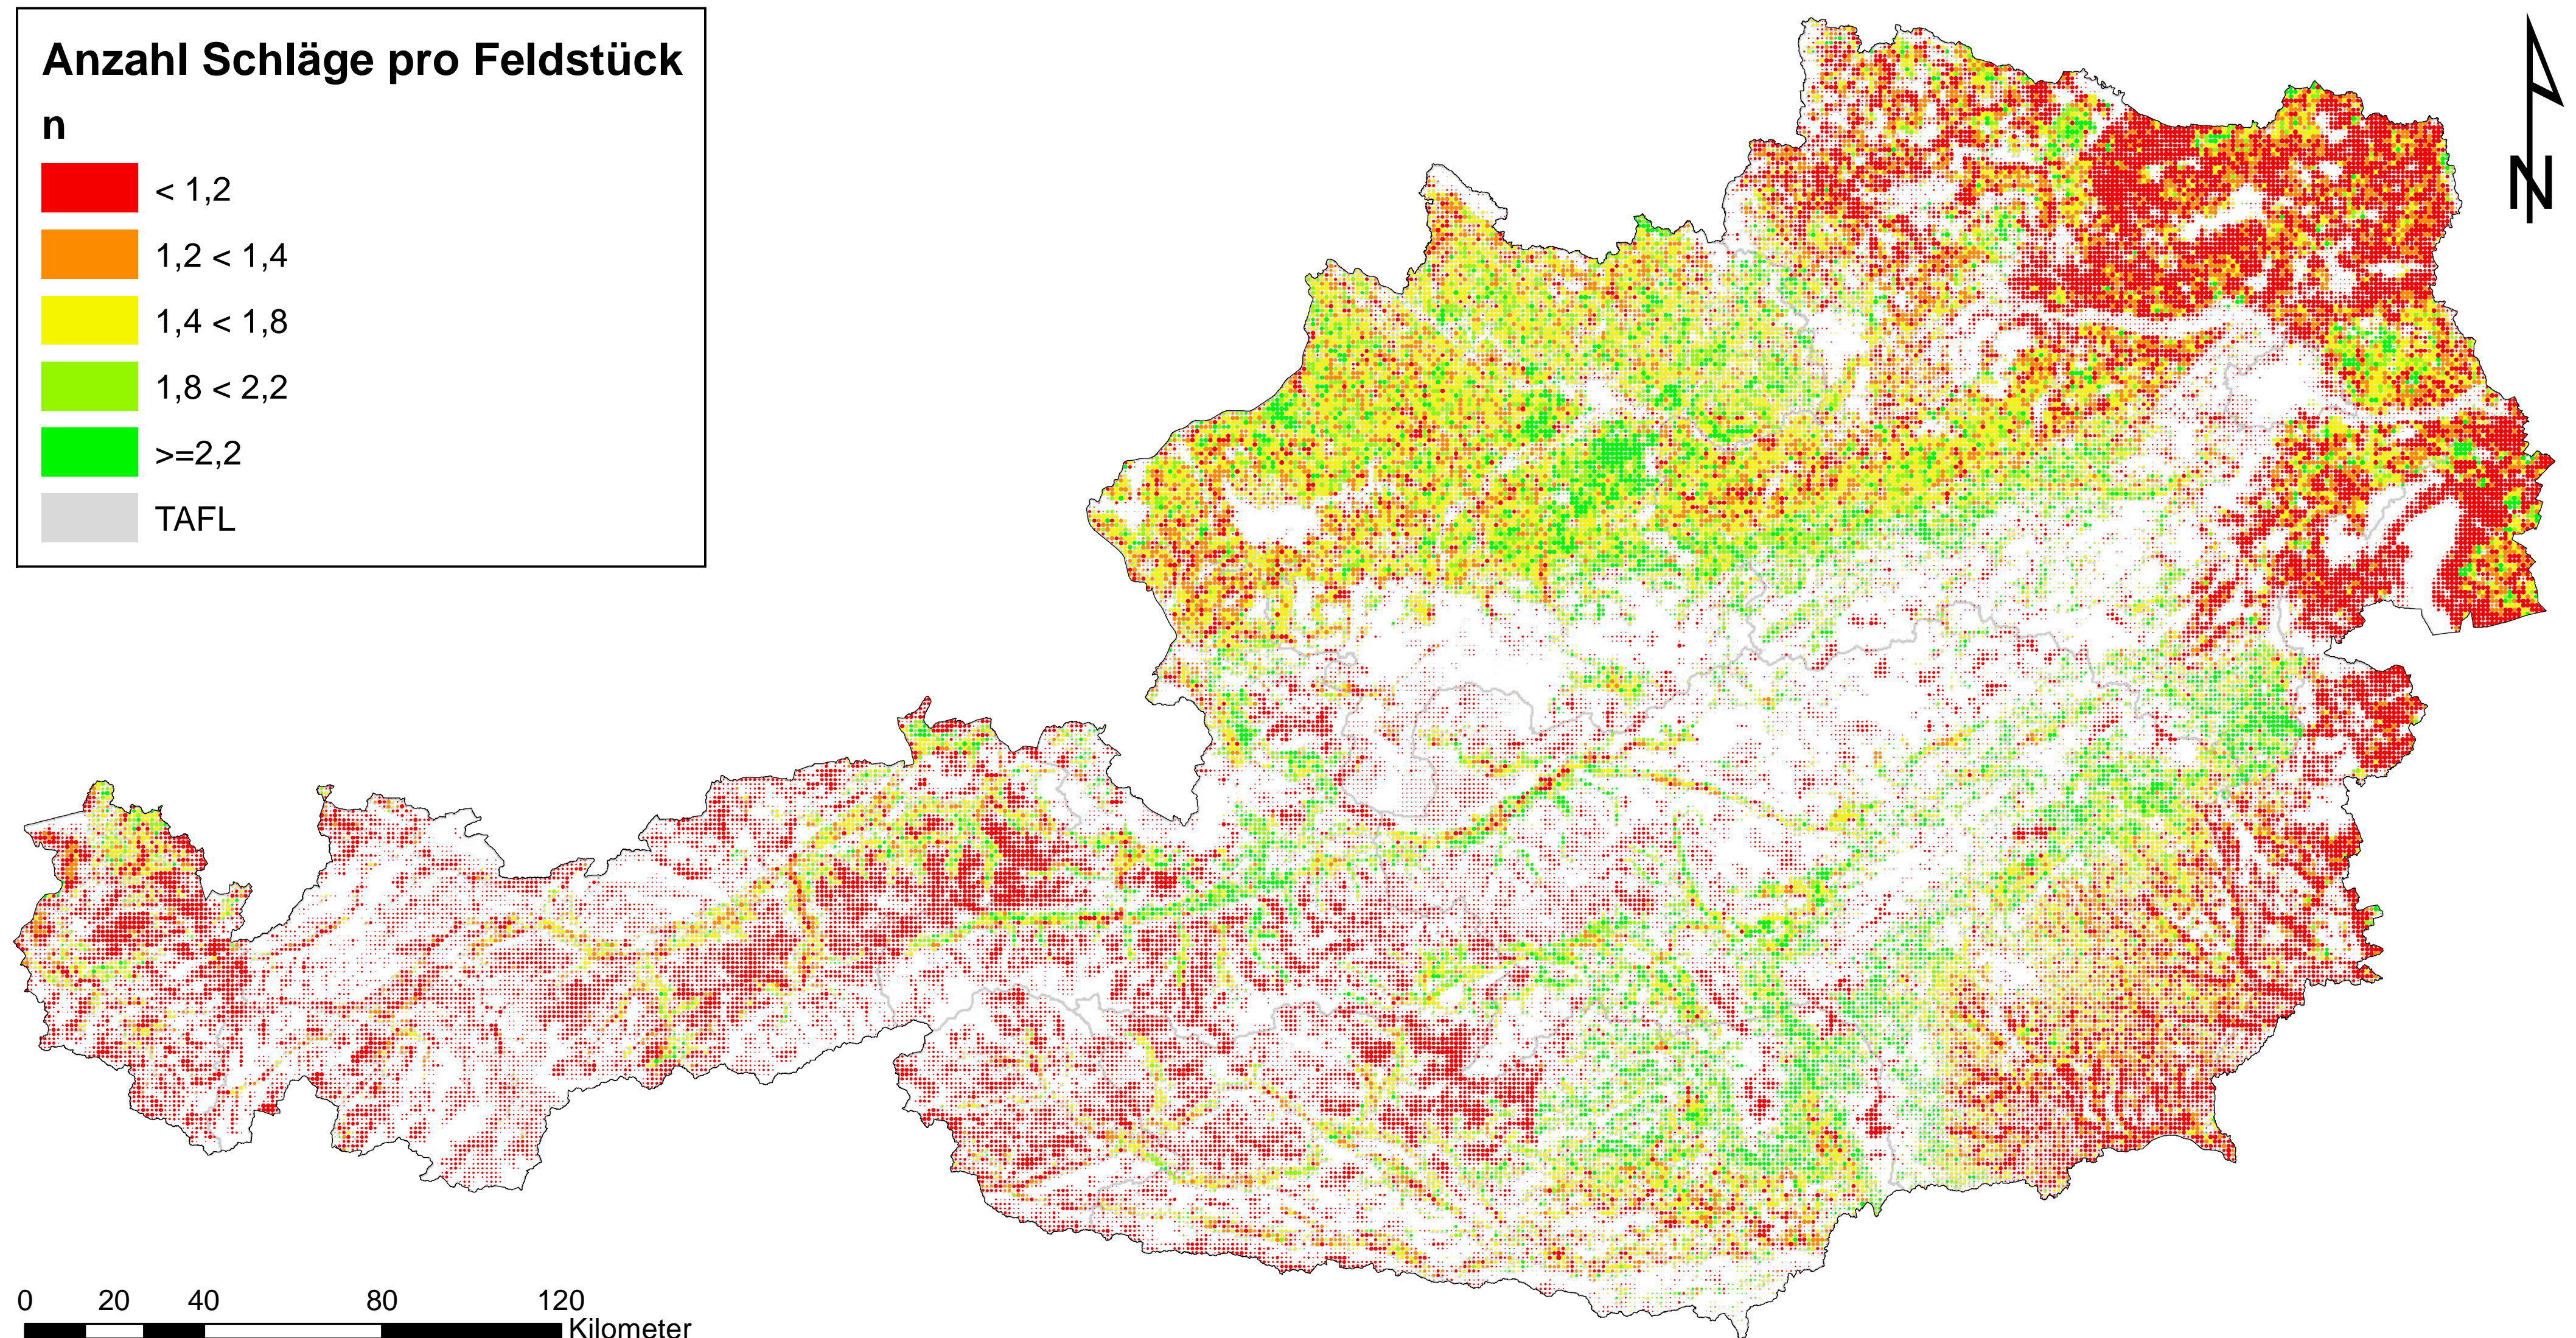

# Anzahl Schläge pro Feldstück

Zeitstempel: Datenbasis Frühjahrsantrag 2010, Erstellung Juli 2012

Daten: INVEKOS 2010, BMLFUW

Zellgröße: 1 km<sup>2</sup>

TAFL: Tatsächliche landwirtschaftliche Fläche