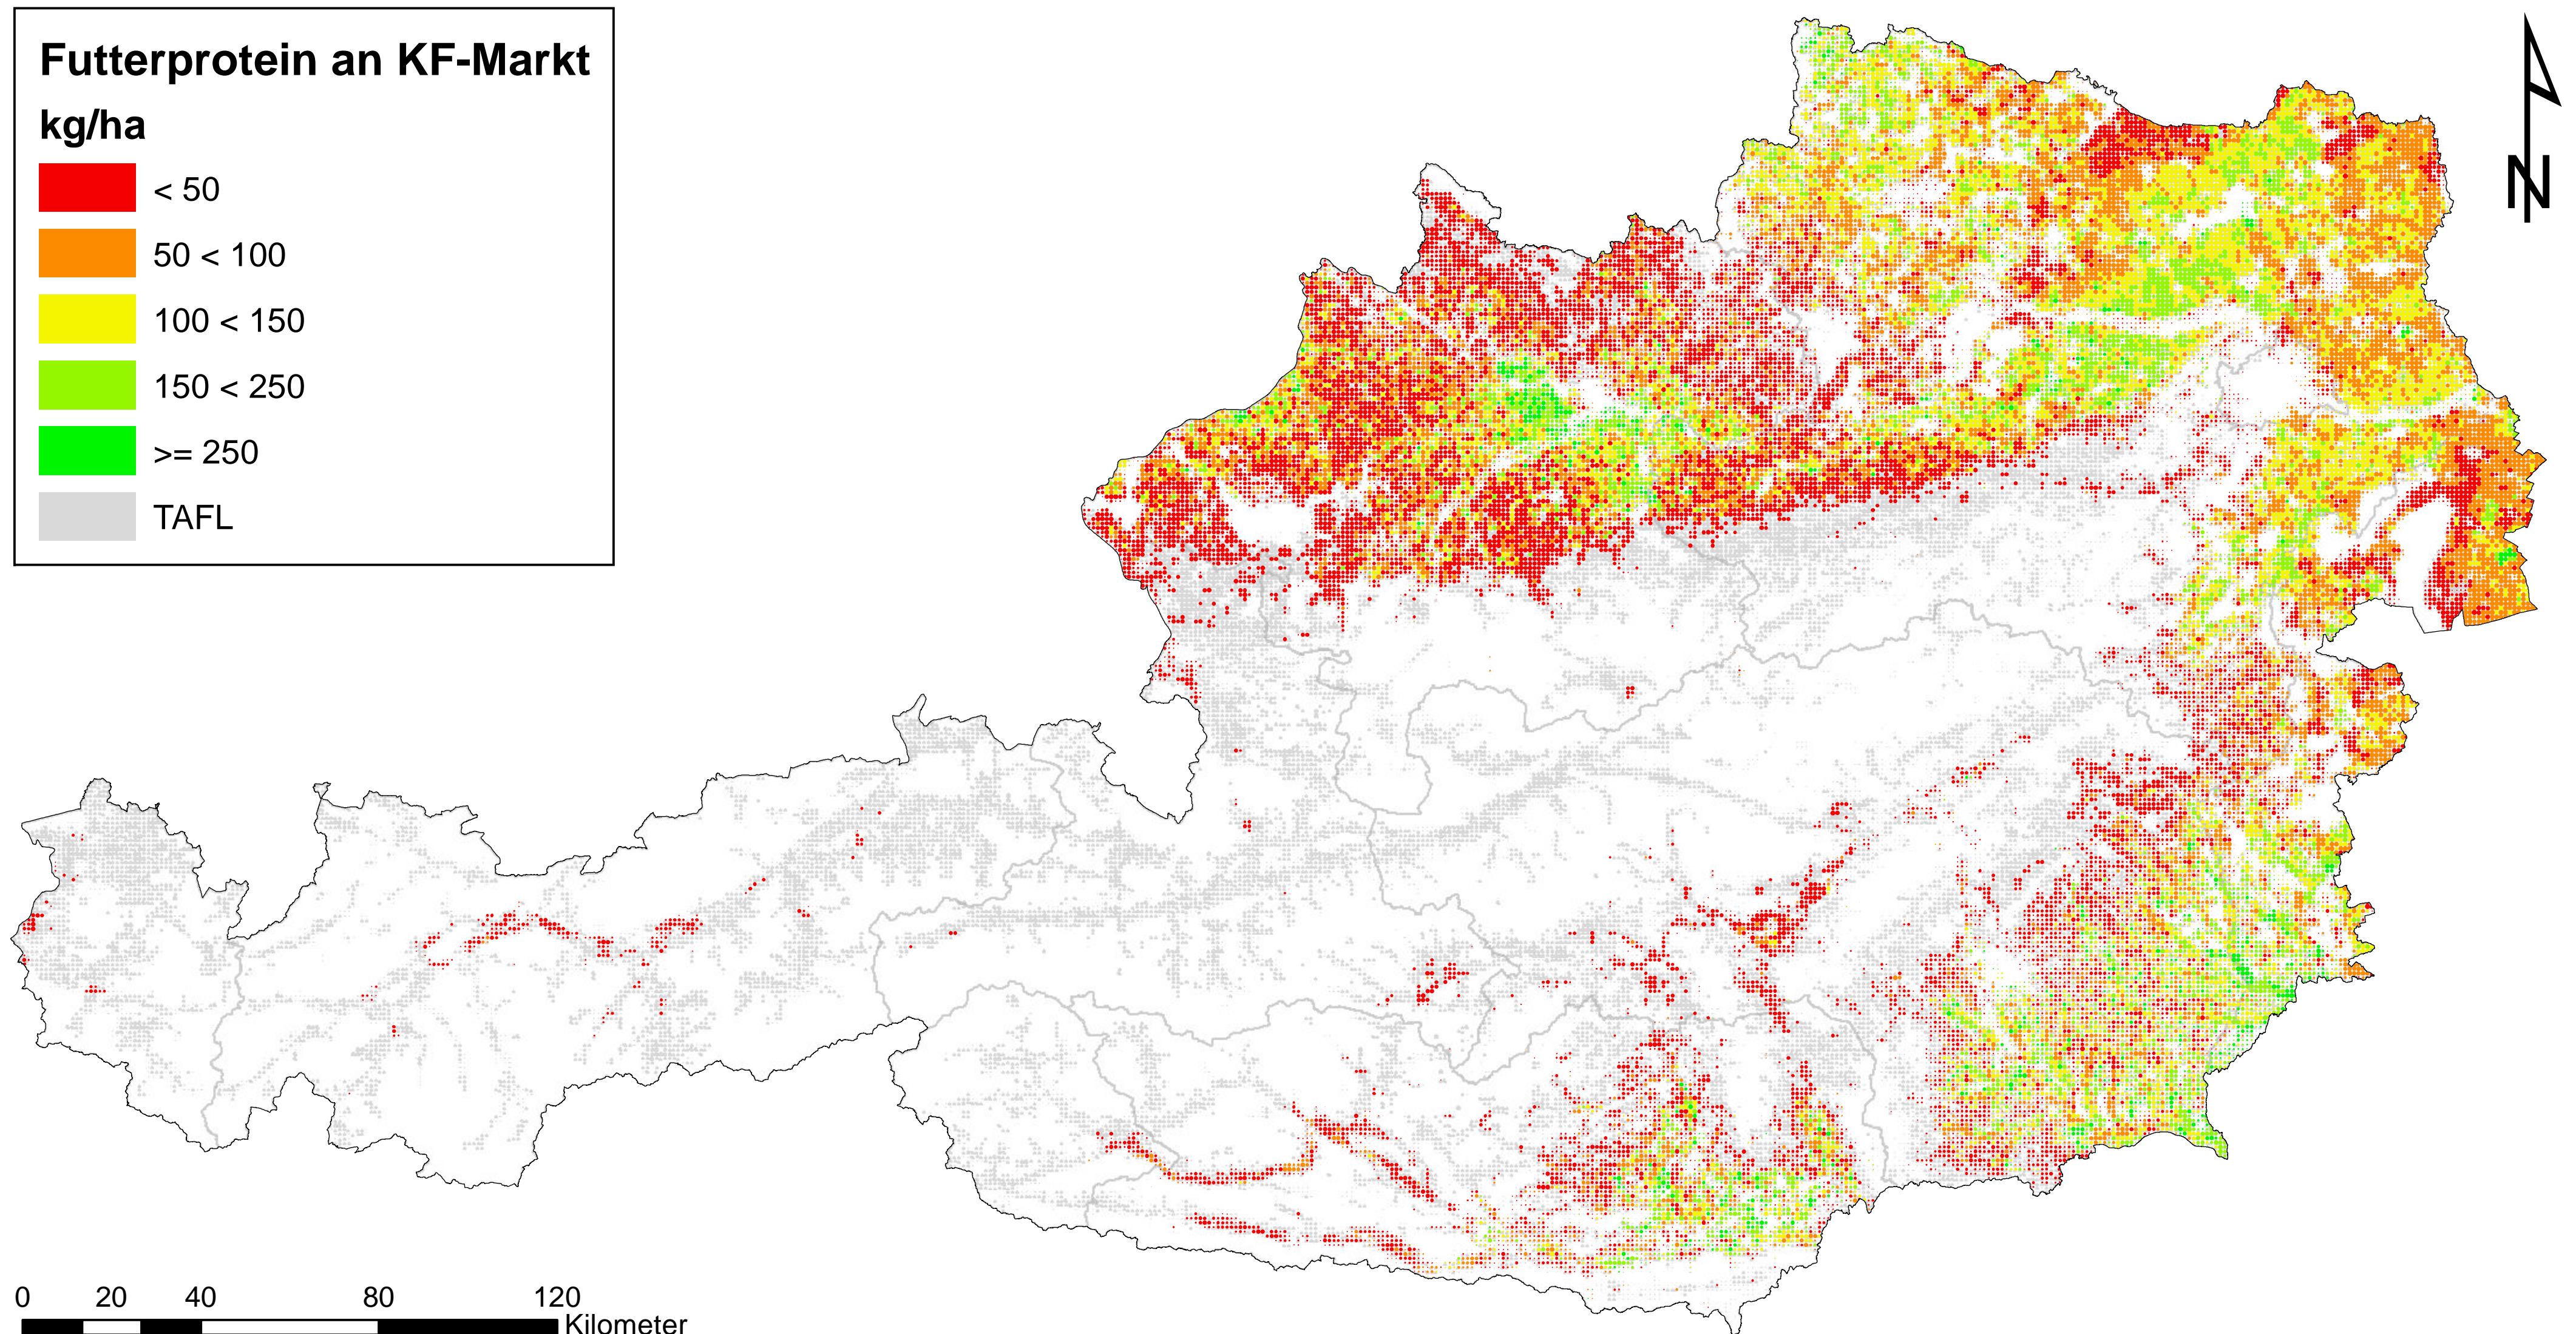

# Futterprotein für den Futtermittelmarkt

## Modell zur Simulation der Energieströme in der Landwirtschaft

Zeitstempel: Datenbasis Frühjahrsantrag 2010, Erstellung Juli 2012

Daten: INVEKOS 2010, BMLFUW

Zellgröße: 1 km<sup>2</sup>

TAFL: Tatsächliche landwirtschaftliche Fläche