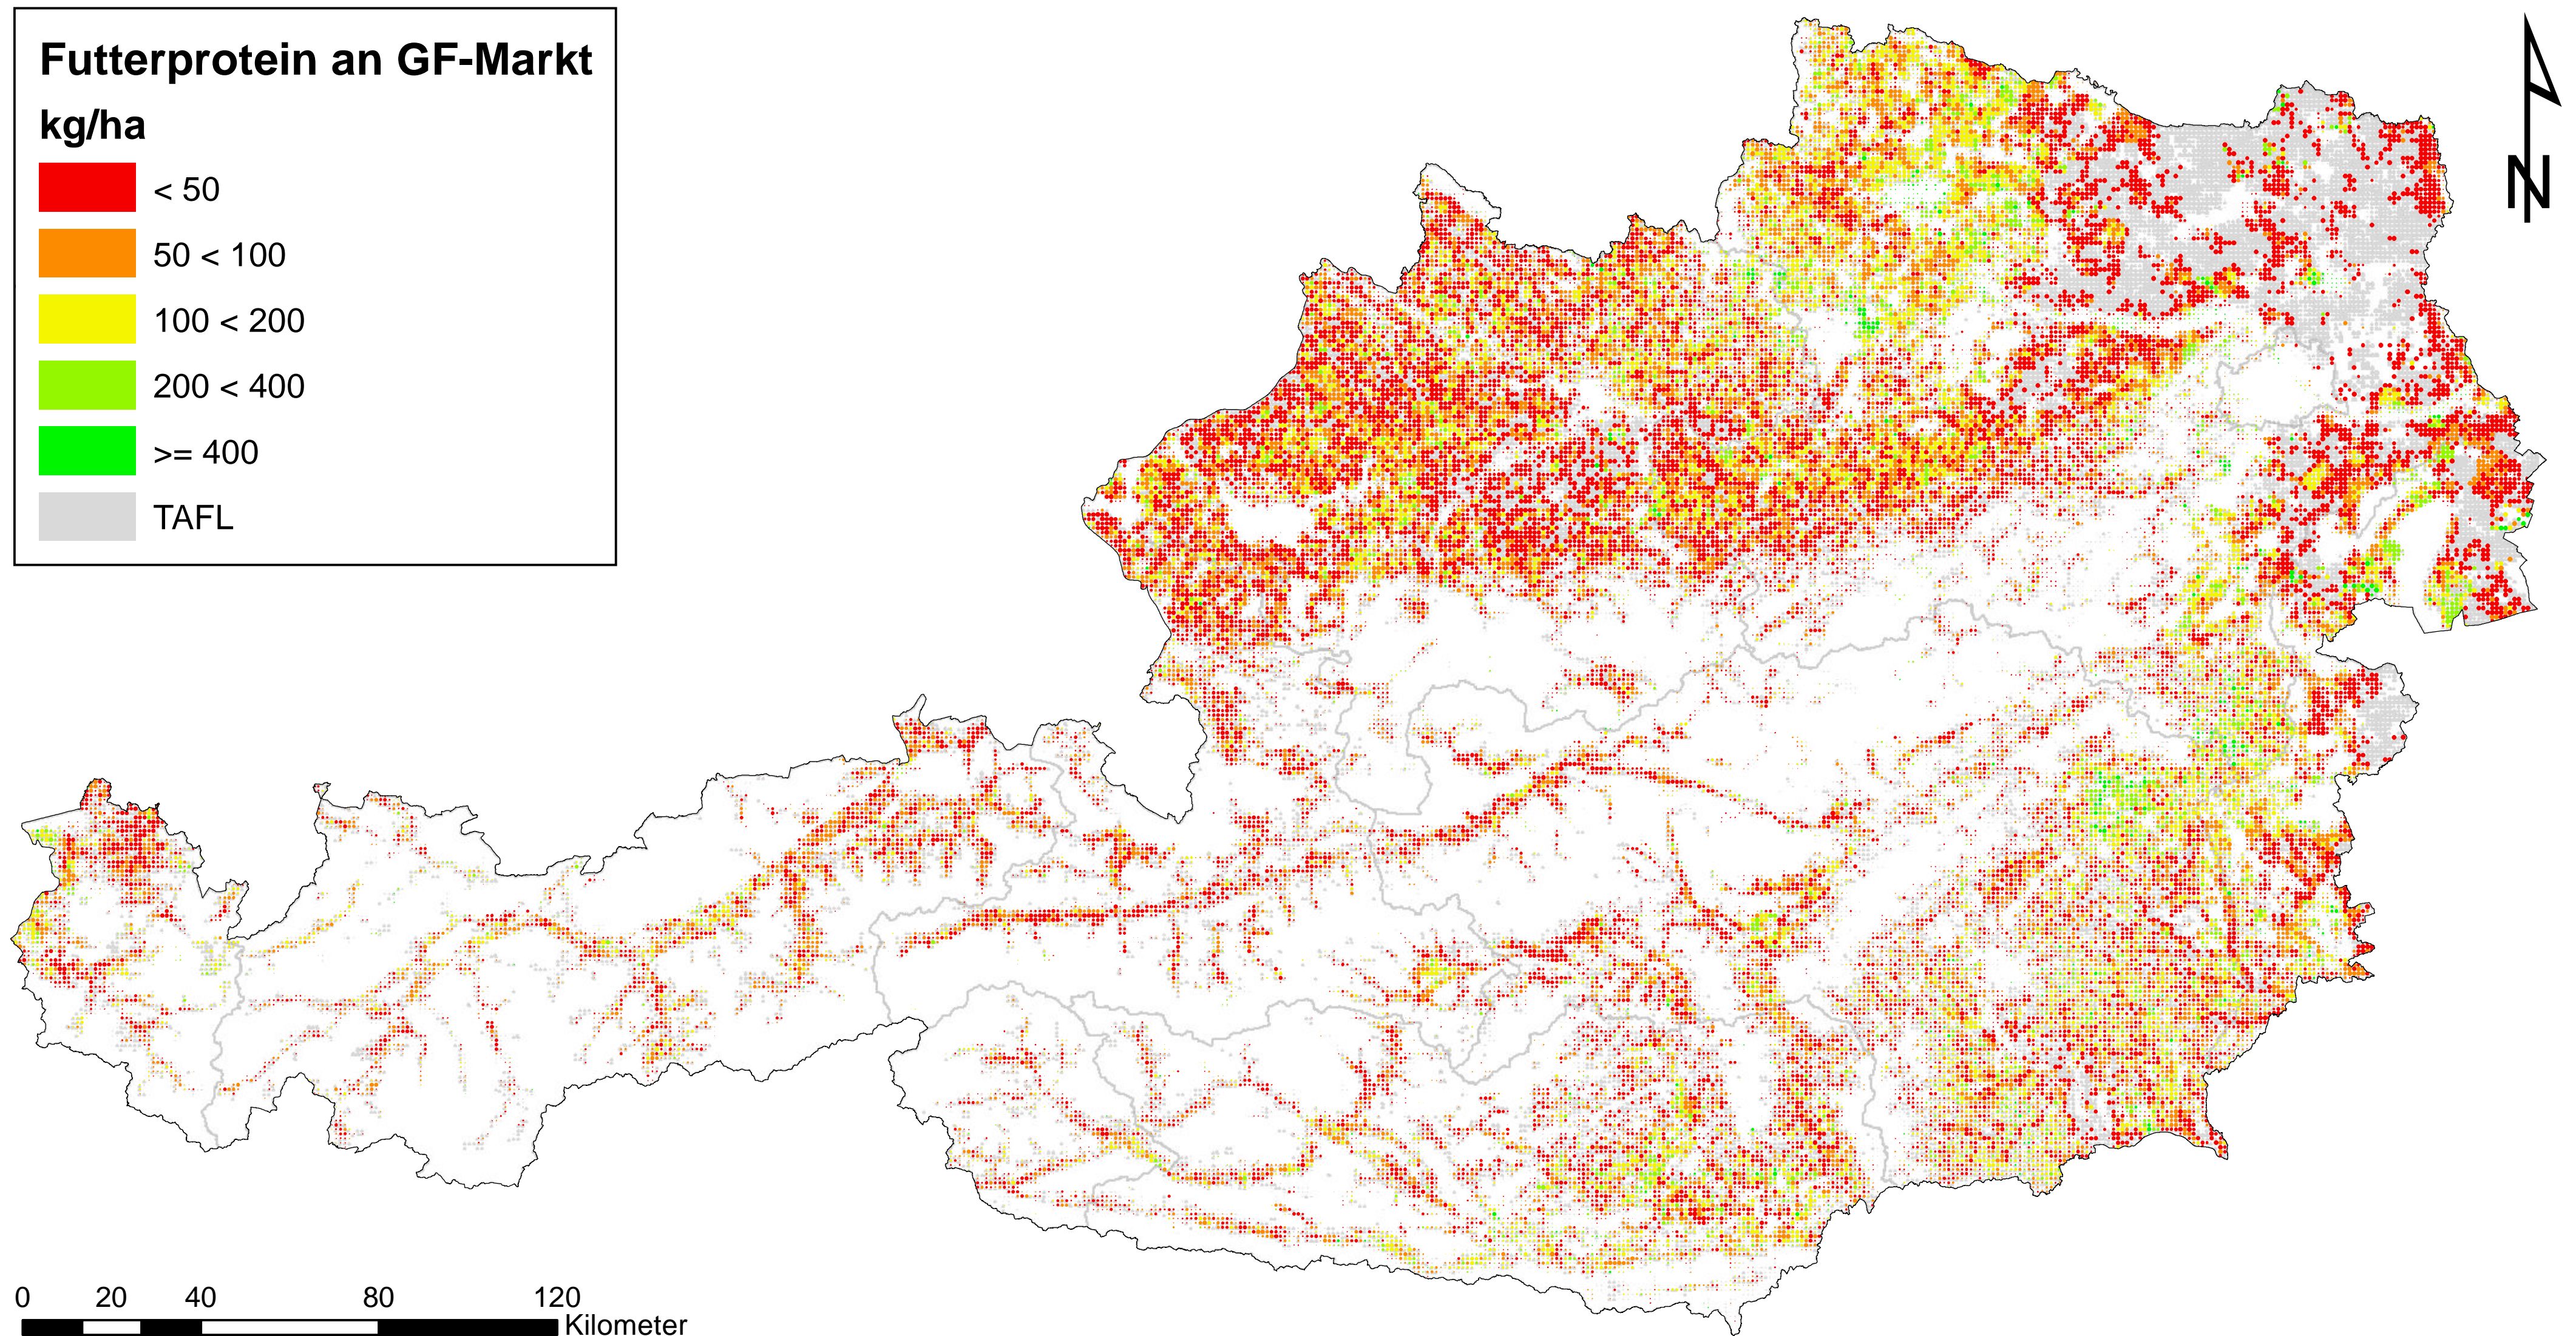

Futterprotein für den Grundfuttermarkt

Modell zur Simulation der Energieströme in der Landwirtschaft

Zeitstempel: Datenbasis Frühjahrsantrag 2010, Erstellung Juli 2012

Daten: INVEKOS 2010, BMLFUW

Zellgröße: 1 km²

TAFL: Tatsächliche landwirtschaftliche Fläche