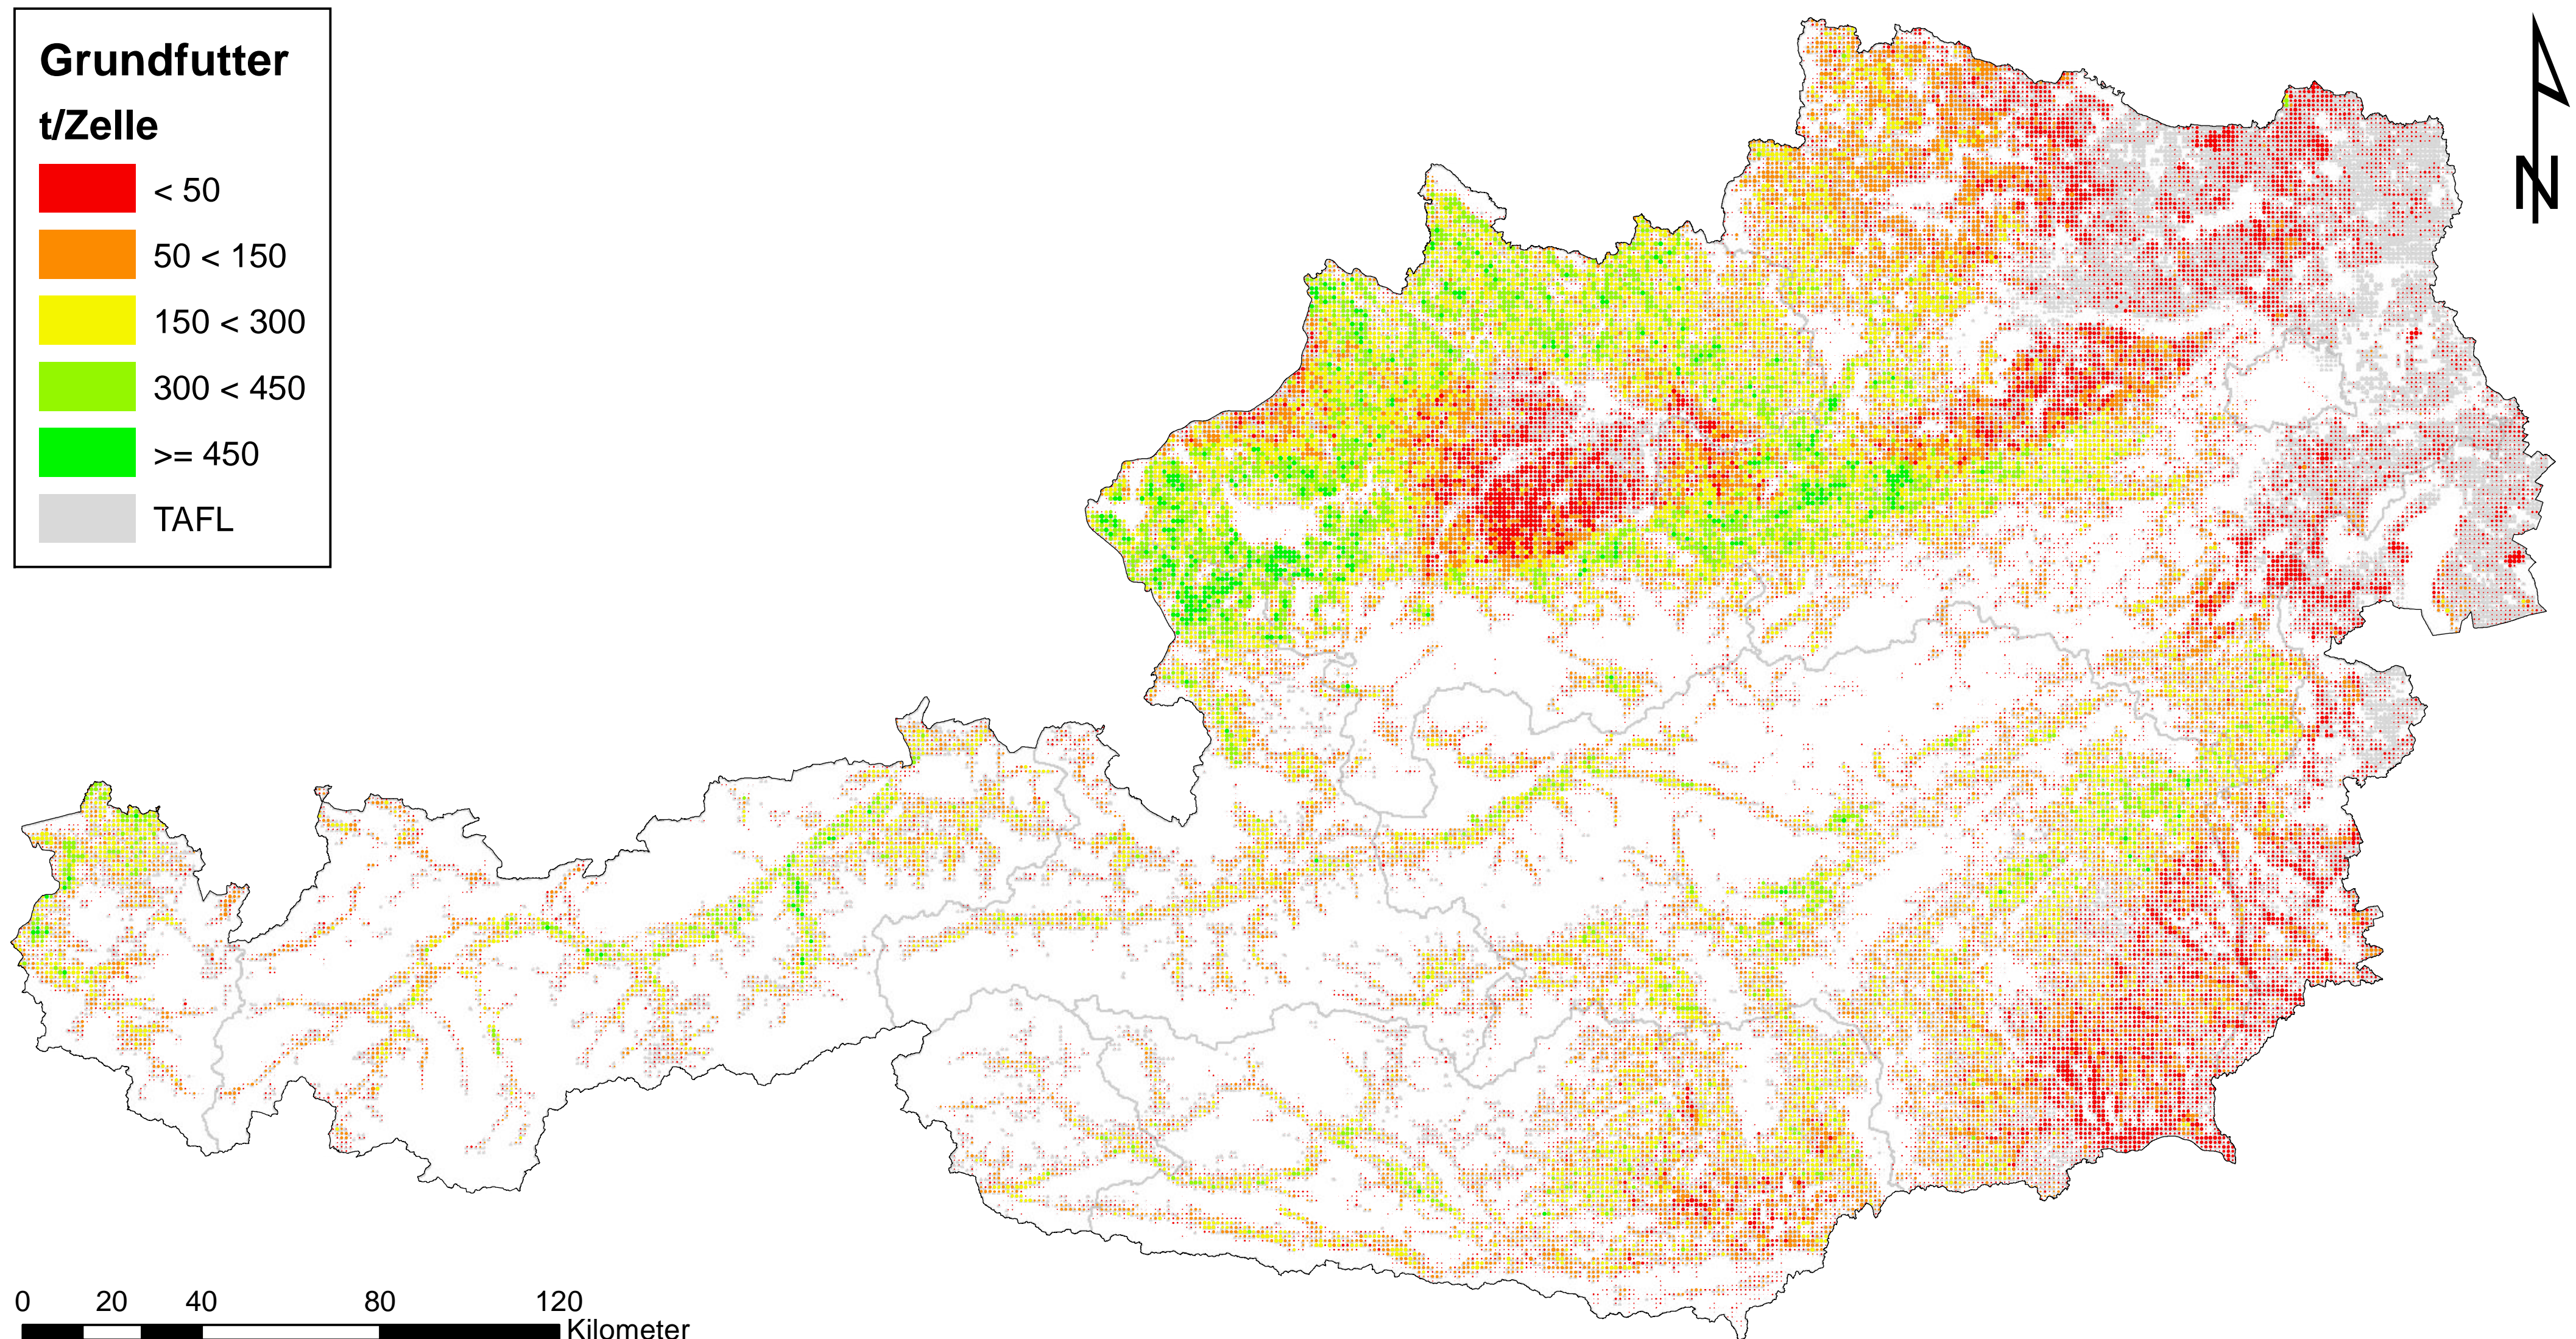

Grundfutterbedarf

Modell zur Simulation der Futterströme in der Tierhaltung

Zeitstempel: Datenbasis Frühjahrsantrag 2010, Erstellung Juli 2012

Daten: INVEKOS 2010, BMLFUW

Zellgröße: 1 km²

TAFL: Tatsächliche landwirtschaftliche Fläche