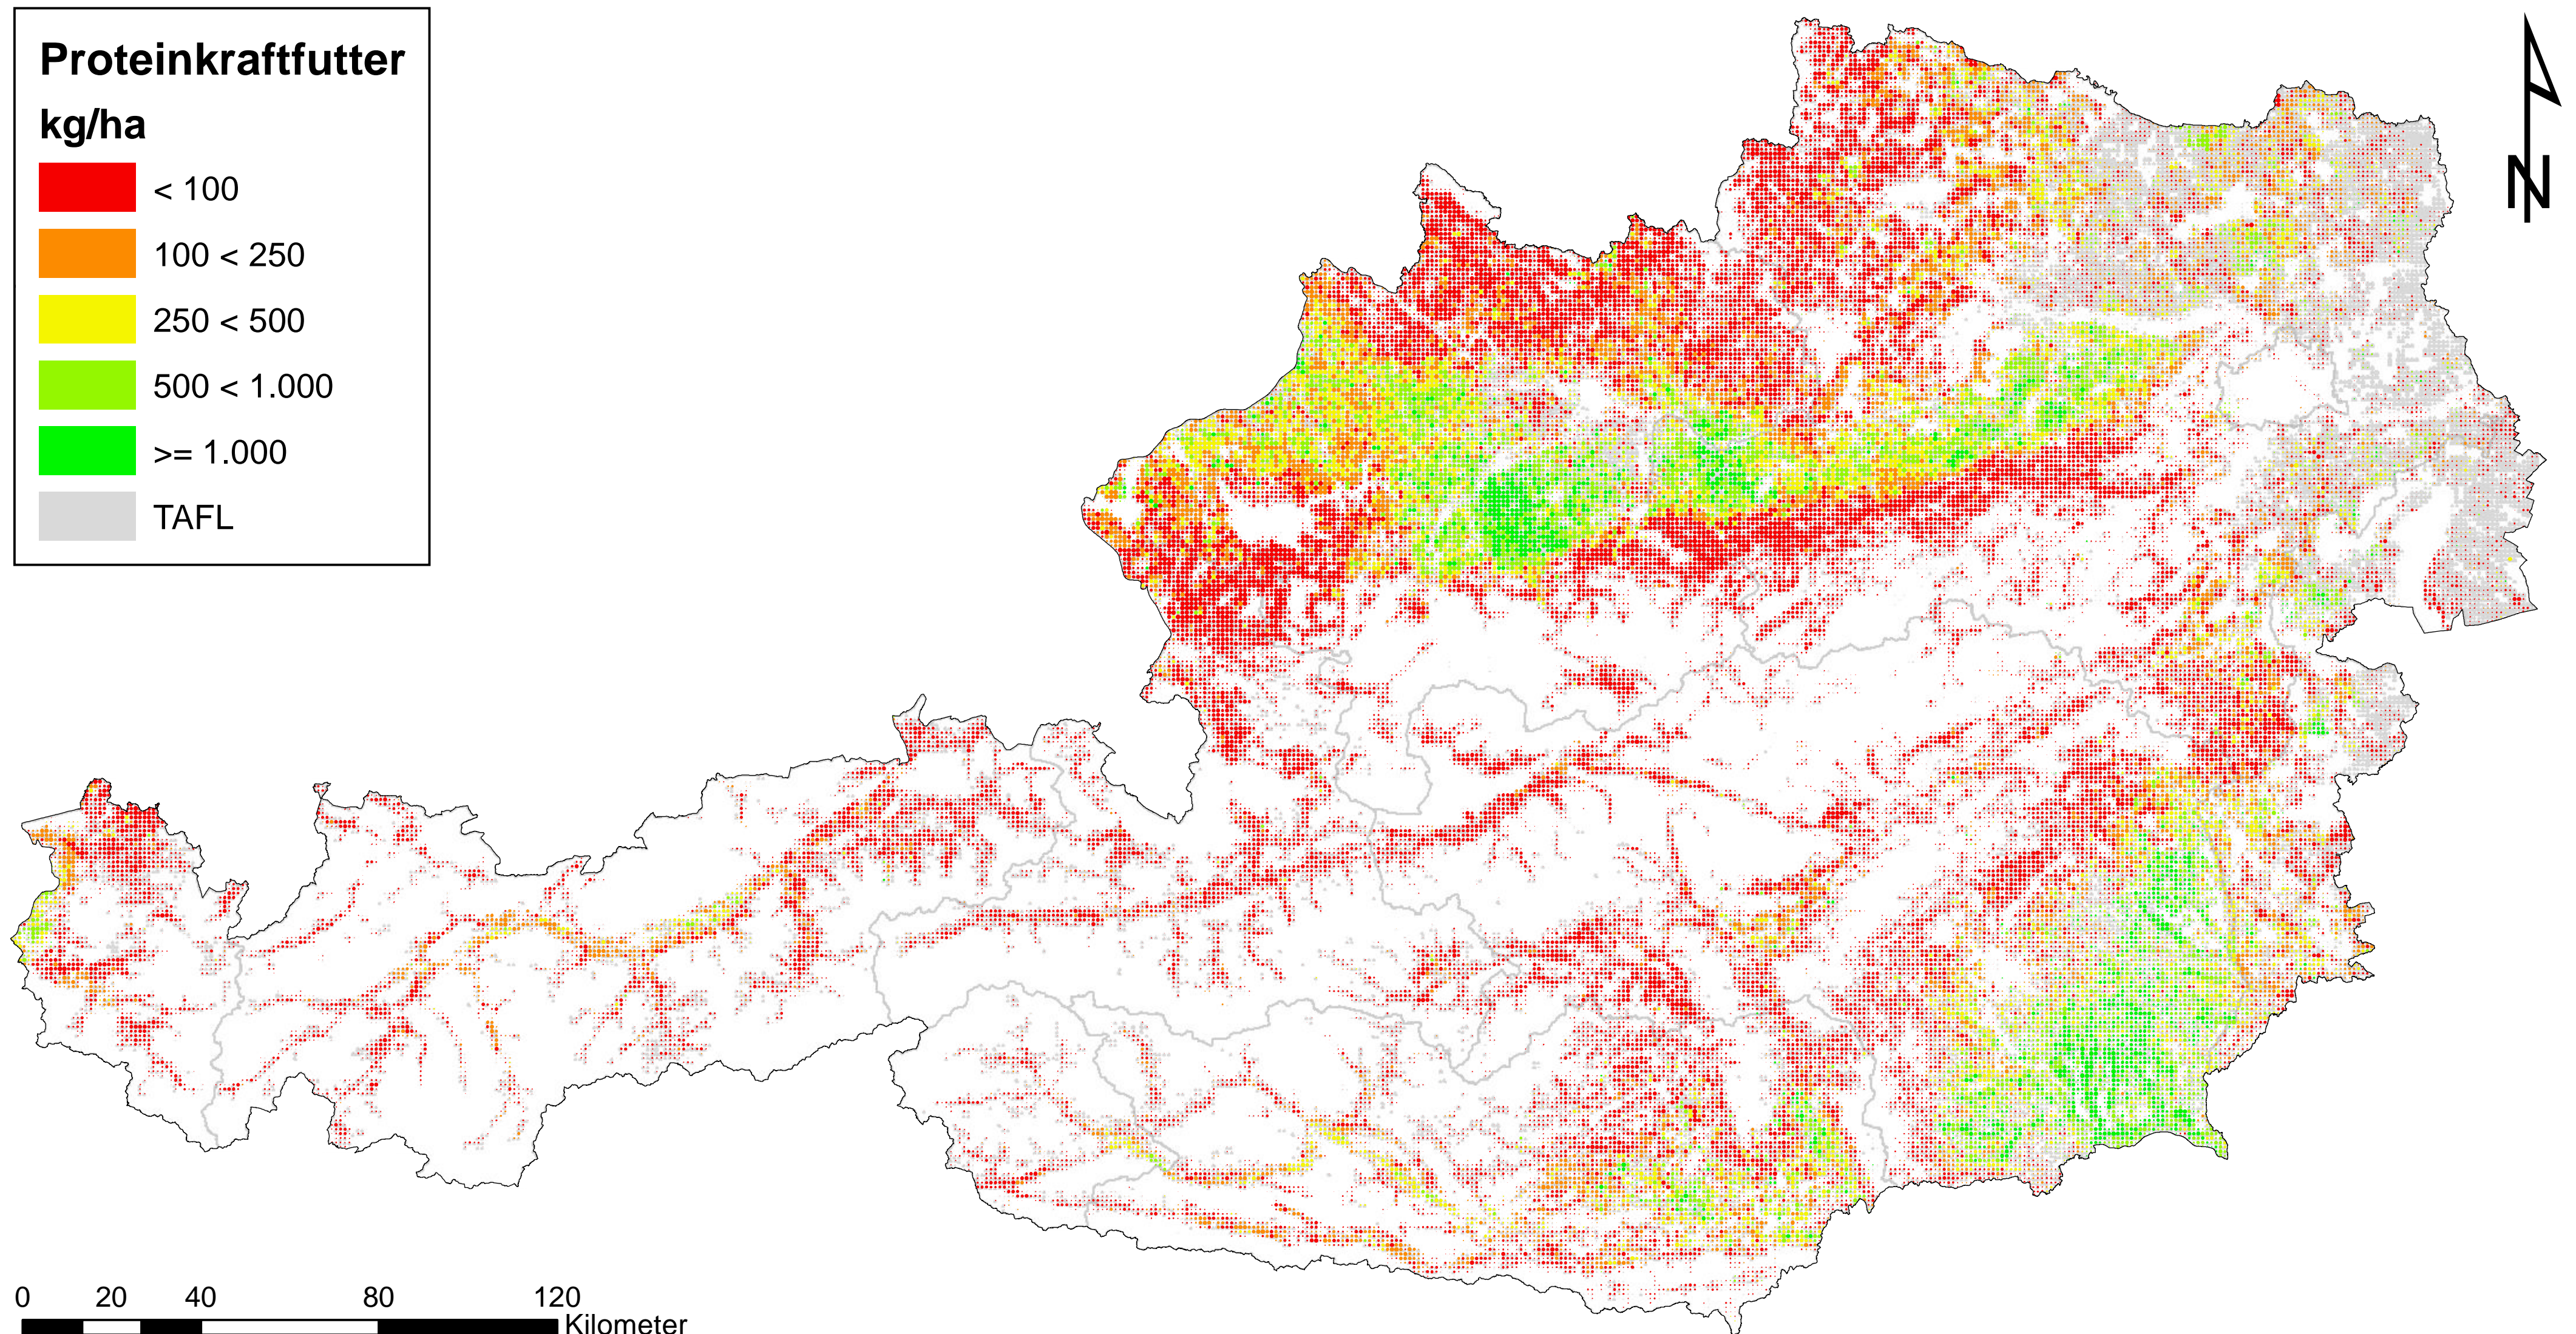

Bedarf an Proteinkraftfutter

Modell zur Simulation der Futterströme in der Tierhaltung

Zeitstempel: Datenbasis Frühjahrsantrag 2010, Erstellung Juli 2012

Daten: INVEKOS 2010, BMLFUW

Zellgröße: 1 km²

TAFL: Tatsächliche landwirtschaftliche Fläche