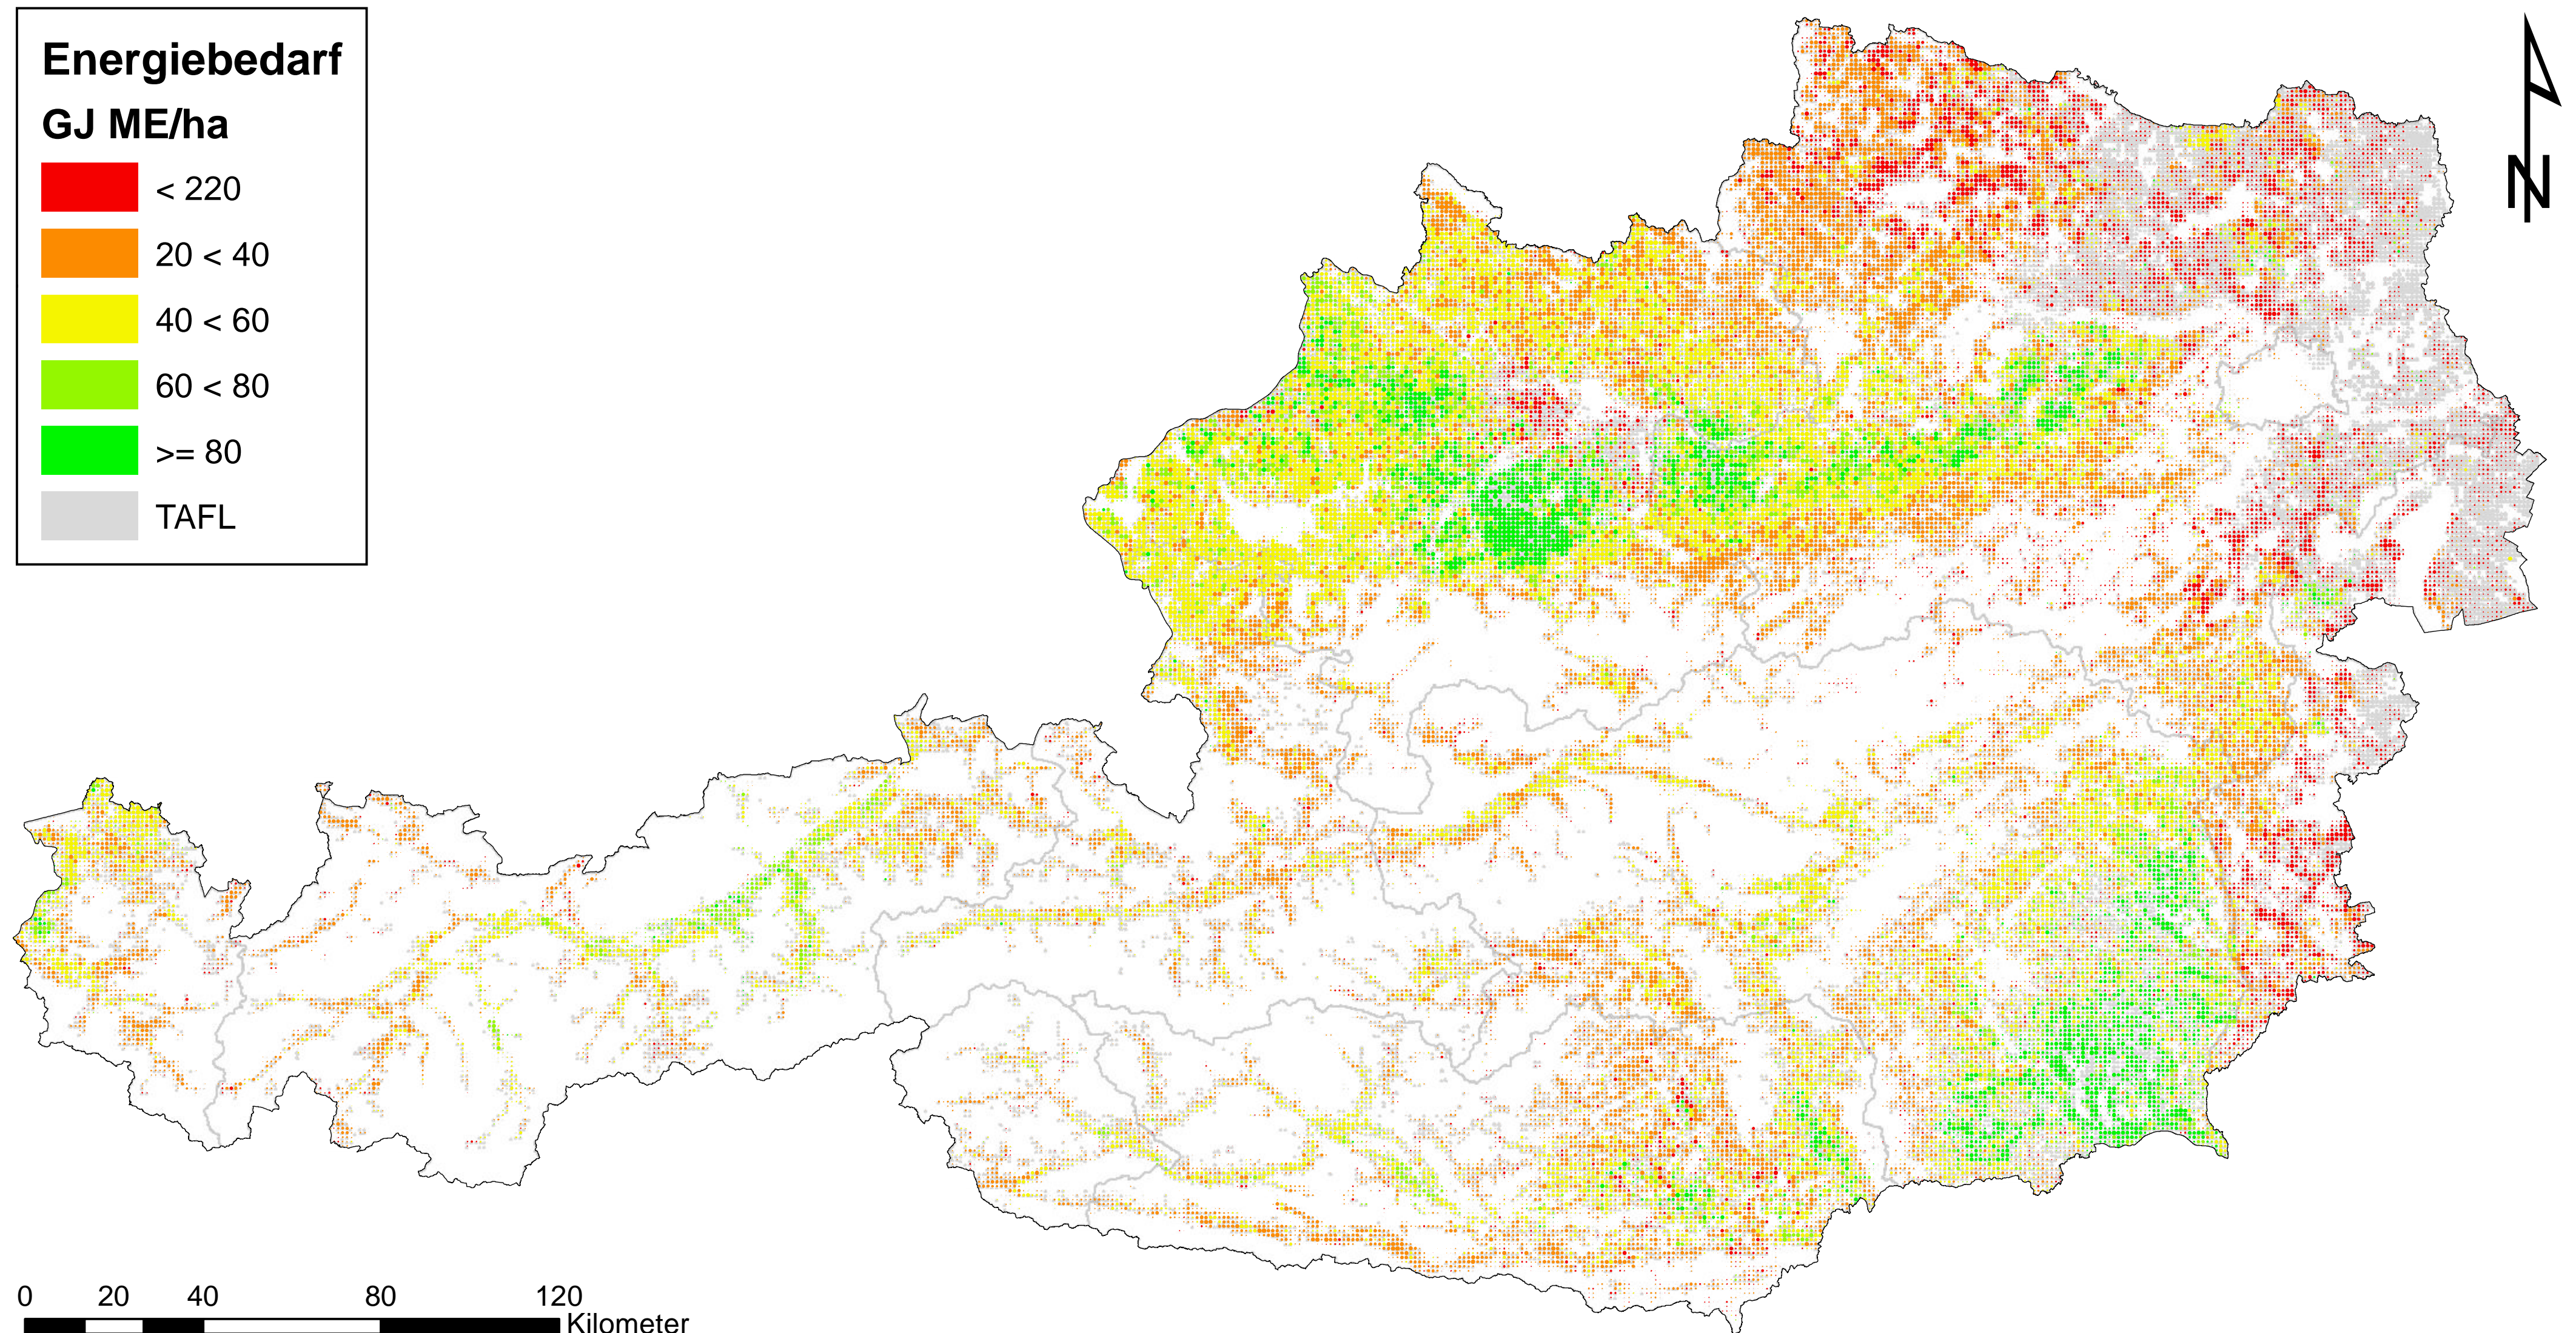

# Energiebedarf

## Modell zur Simulation der Futterströme in der Tierhaltung

Zeitstempel: Datenbasis Frühjahrsantrag 2010, Erstellung Juli 2012

Daten: INVEKOS 2010, BMLFUW

Zellgröße: 1 km<sup>2</sup>

TAFL: Tatsächliche landwirtschaftliche Fläche