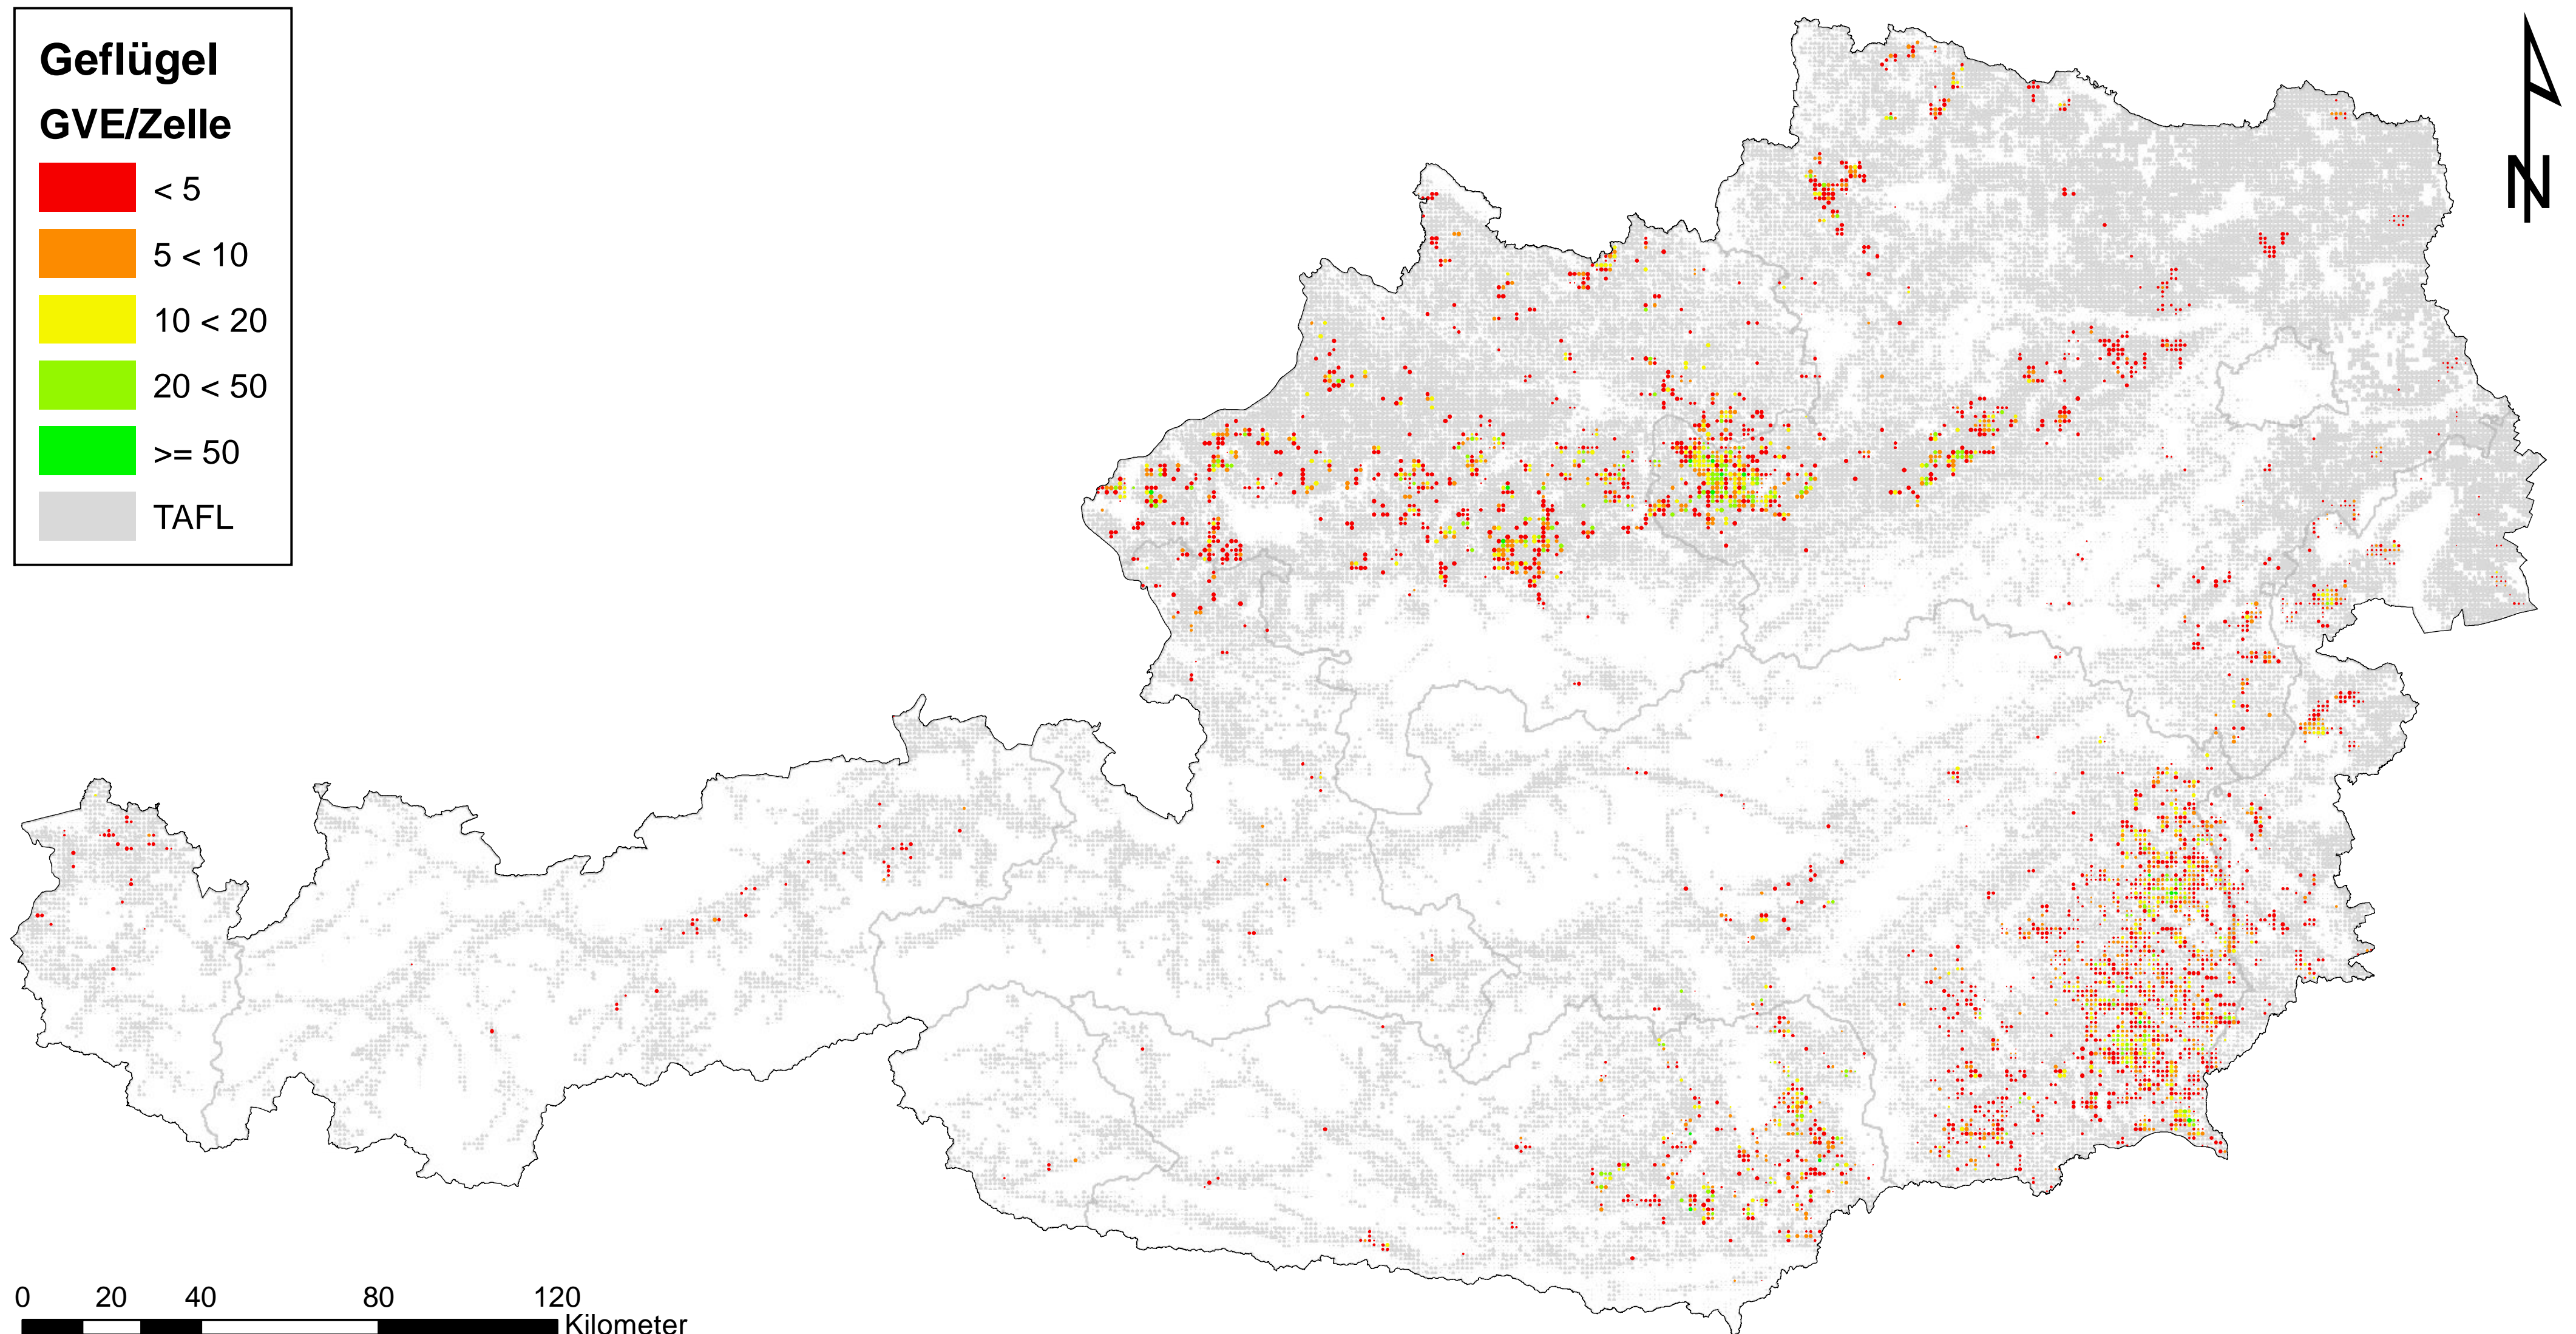

Geflügel

Tierbestände in Österreich nach der INVEKOS-Tierliste

Zeitstempel: Datenbasis Frühjahrsantrag 2010, Erstellung Juli 2012

Daten: INVEKOS 2010, BMLFUW

Zellgröße: 1 km²

TAFL: Tatsächliche landwirtschaftliche Fläche