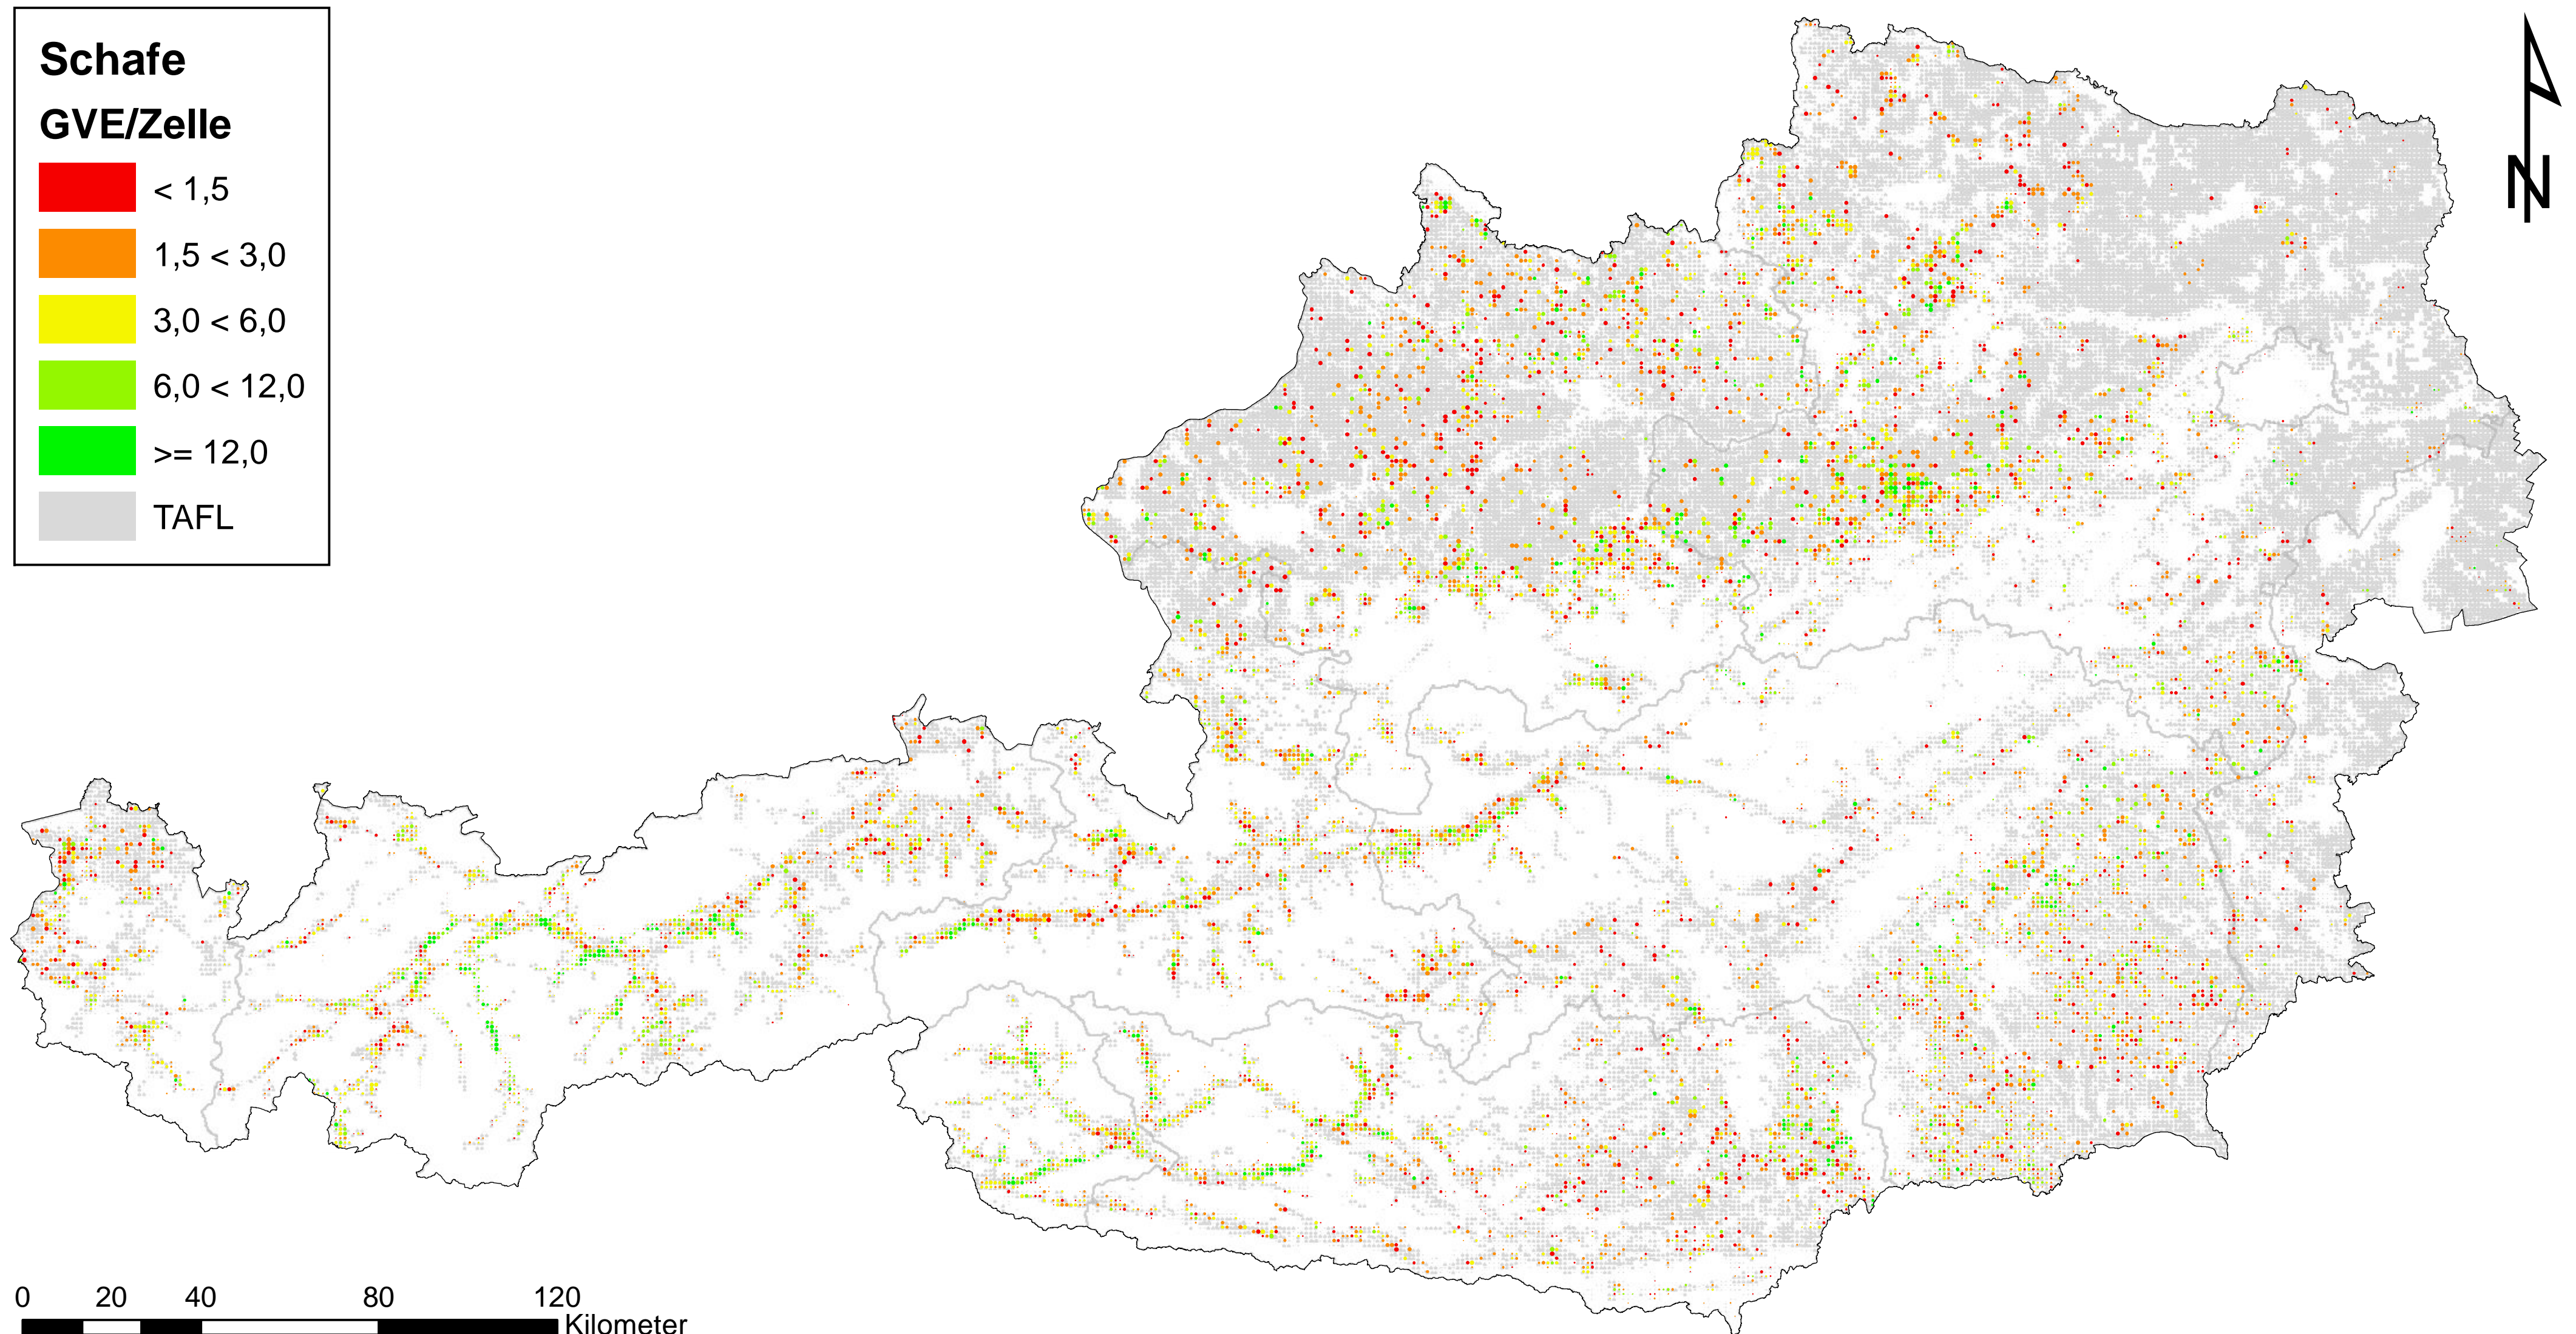

Schafe

Tierbestände in Österreich nach der INVEKOS-Tierliste

Zeitstempel: Datenbasis Frühjahrsantrag 2010, Erstellung Juli 2012

Daten: INVEKOS 2010, BMLFUW

Zellgröße: 1 km²

TAFL: Tatsächliche landwirtschaftliche Fläche