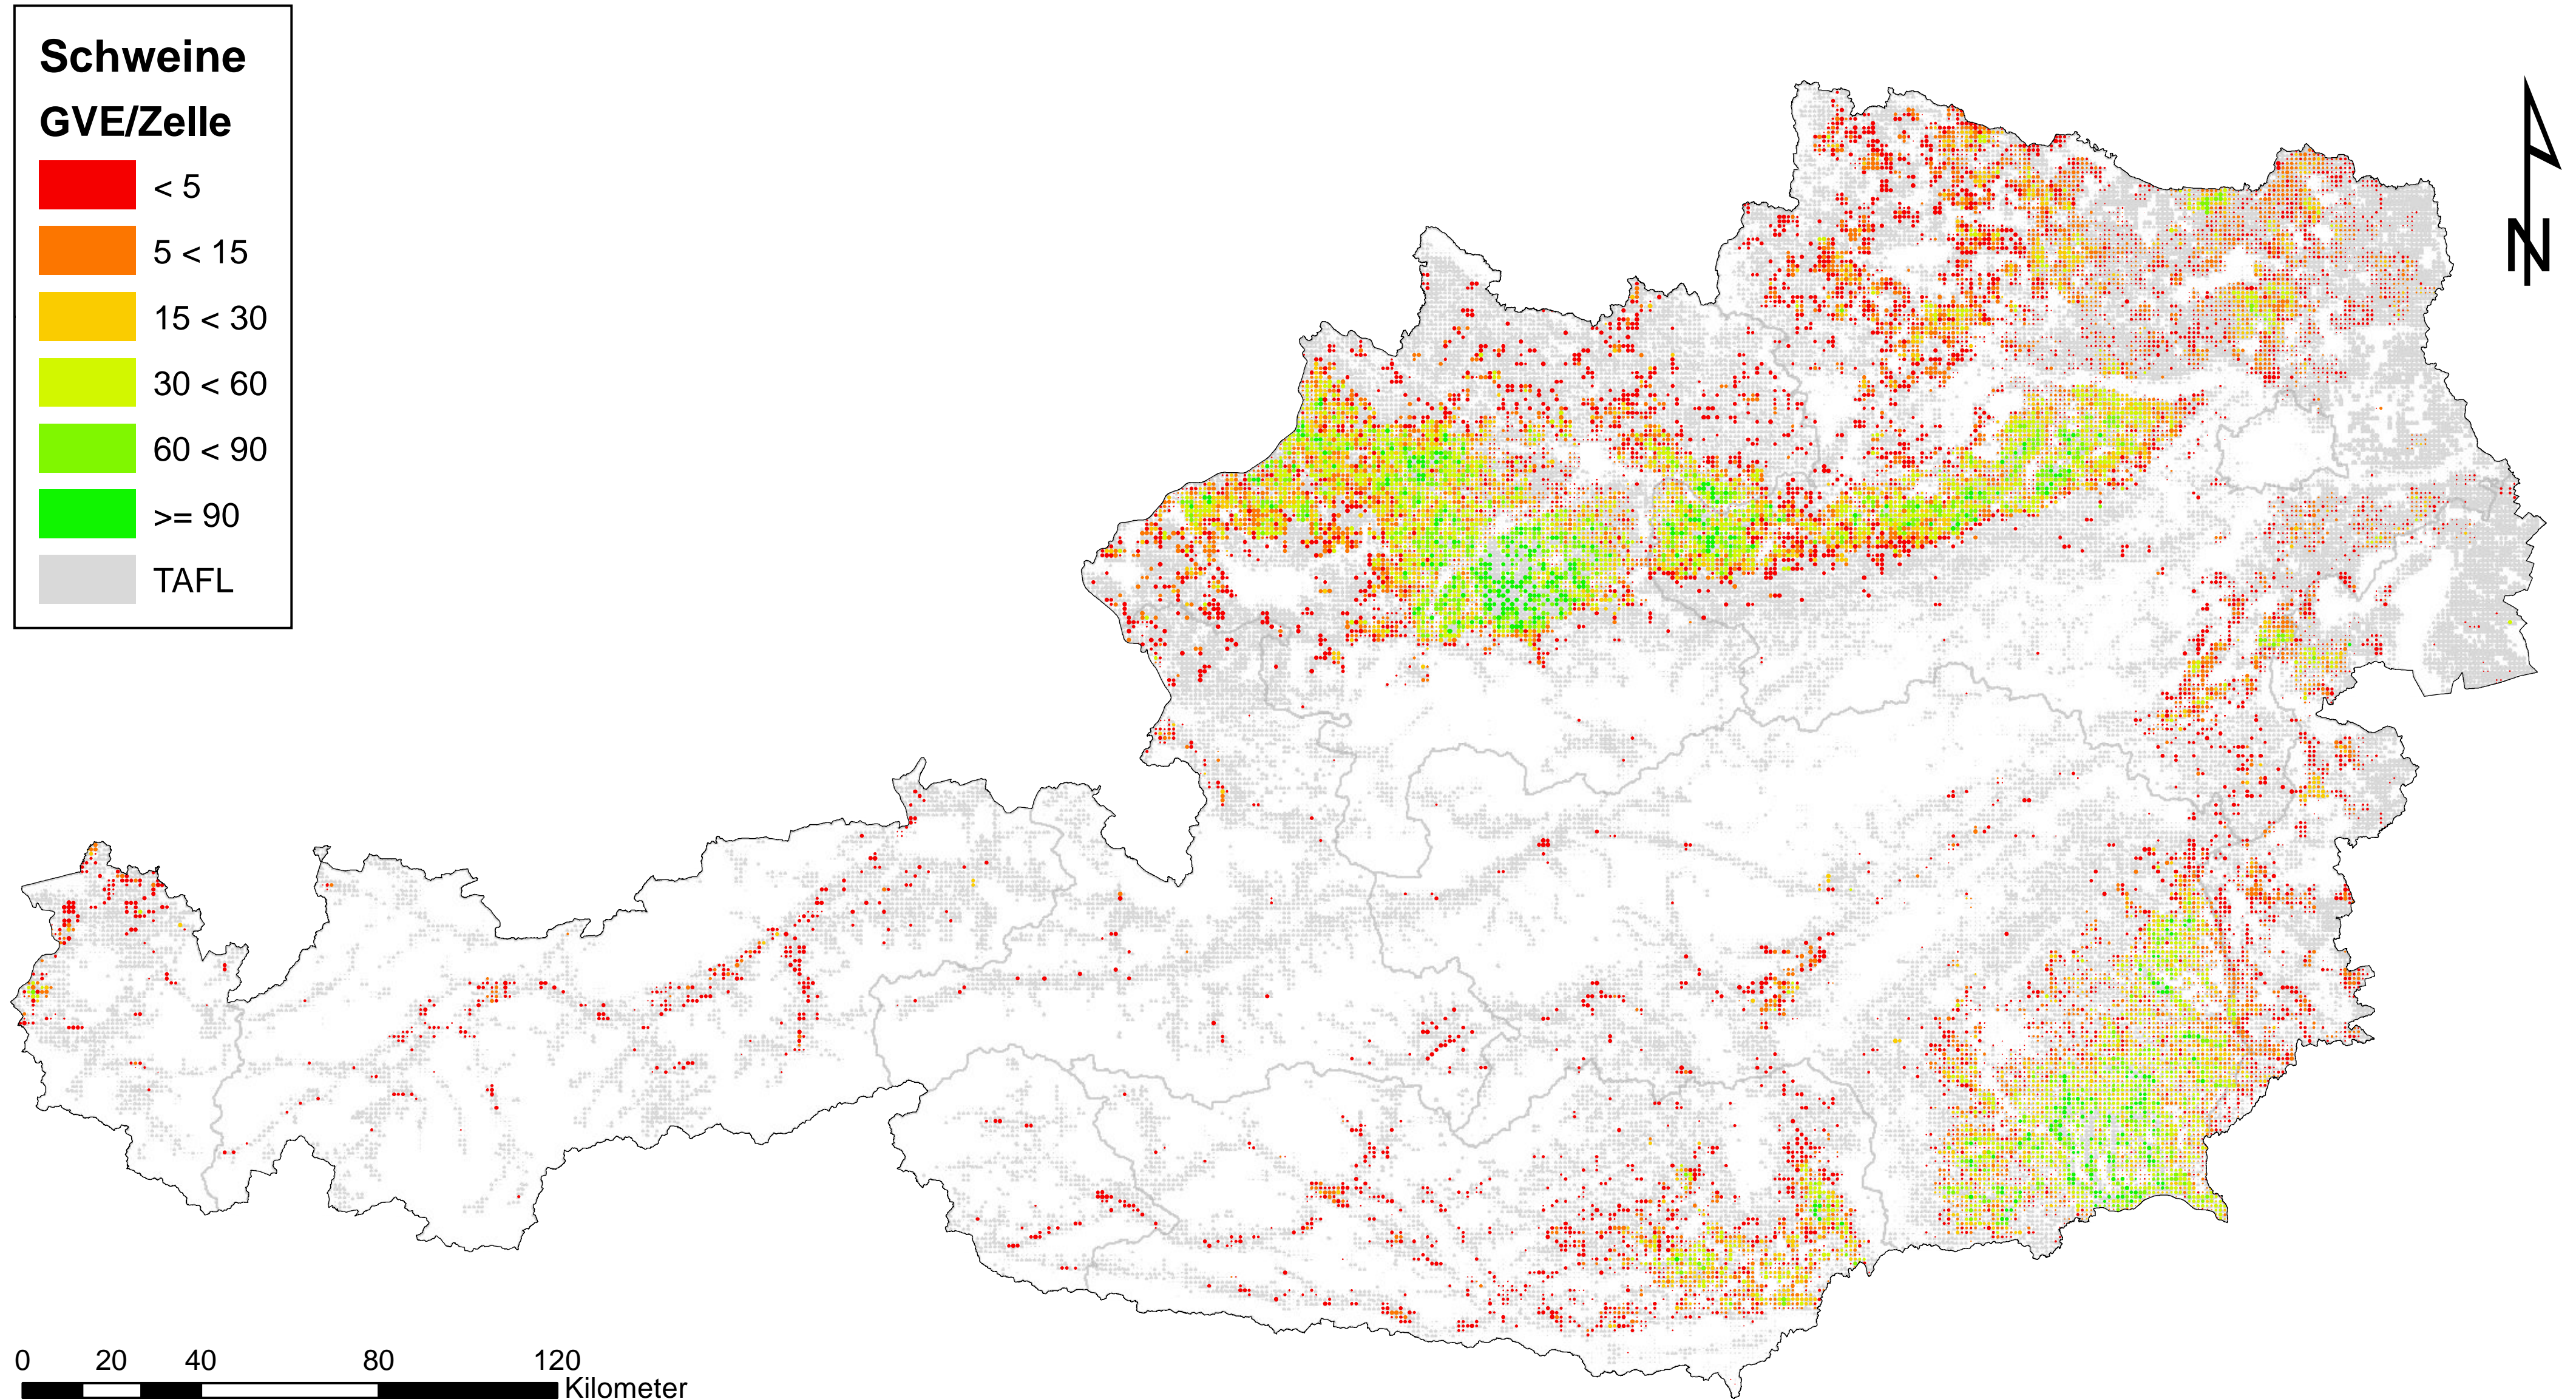

# Schweine

## Tierbestände in Österreich nach der INVEKOS-Tierliste

Zeitstempel: Datenbasis Frühjahrsantrag 2010, Erstellung Juli 2012

Daten: INVEKOS 2010, BMLFUW

Zellgröße: 1 km<sup>2</sup>

TAFL: Tatsächliche landwirtschaftliche Fläche