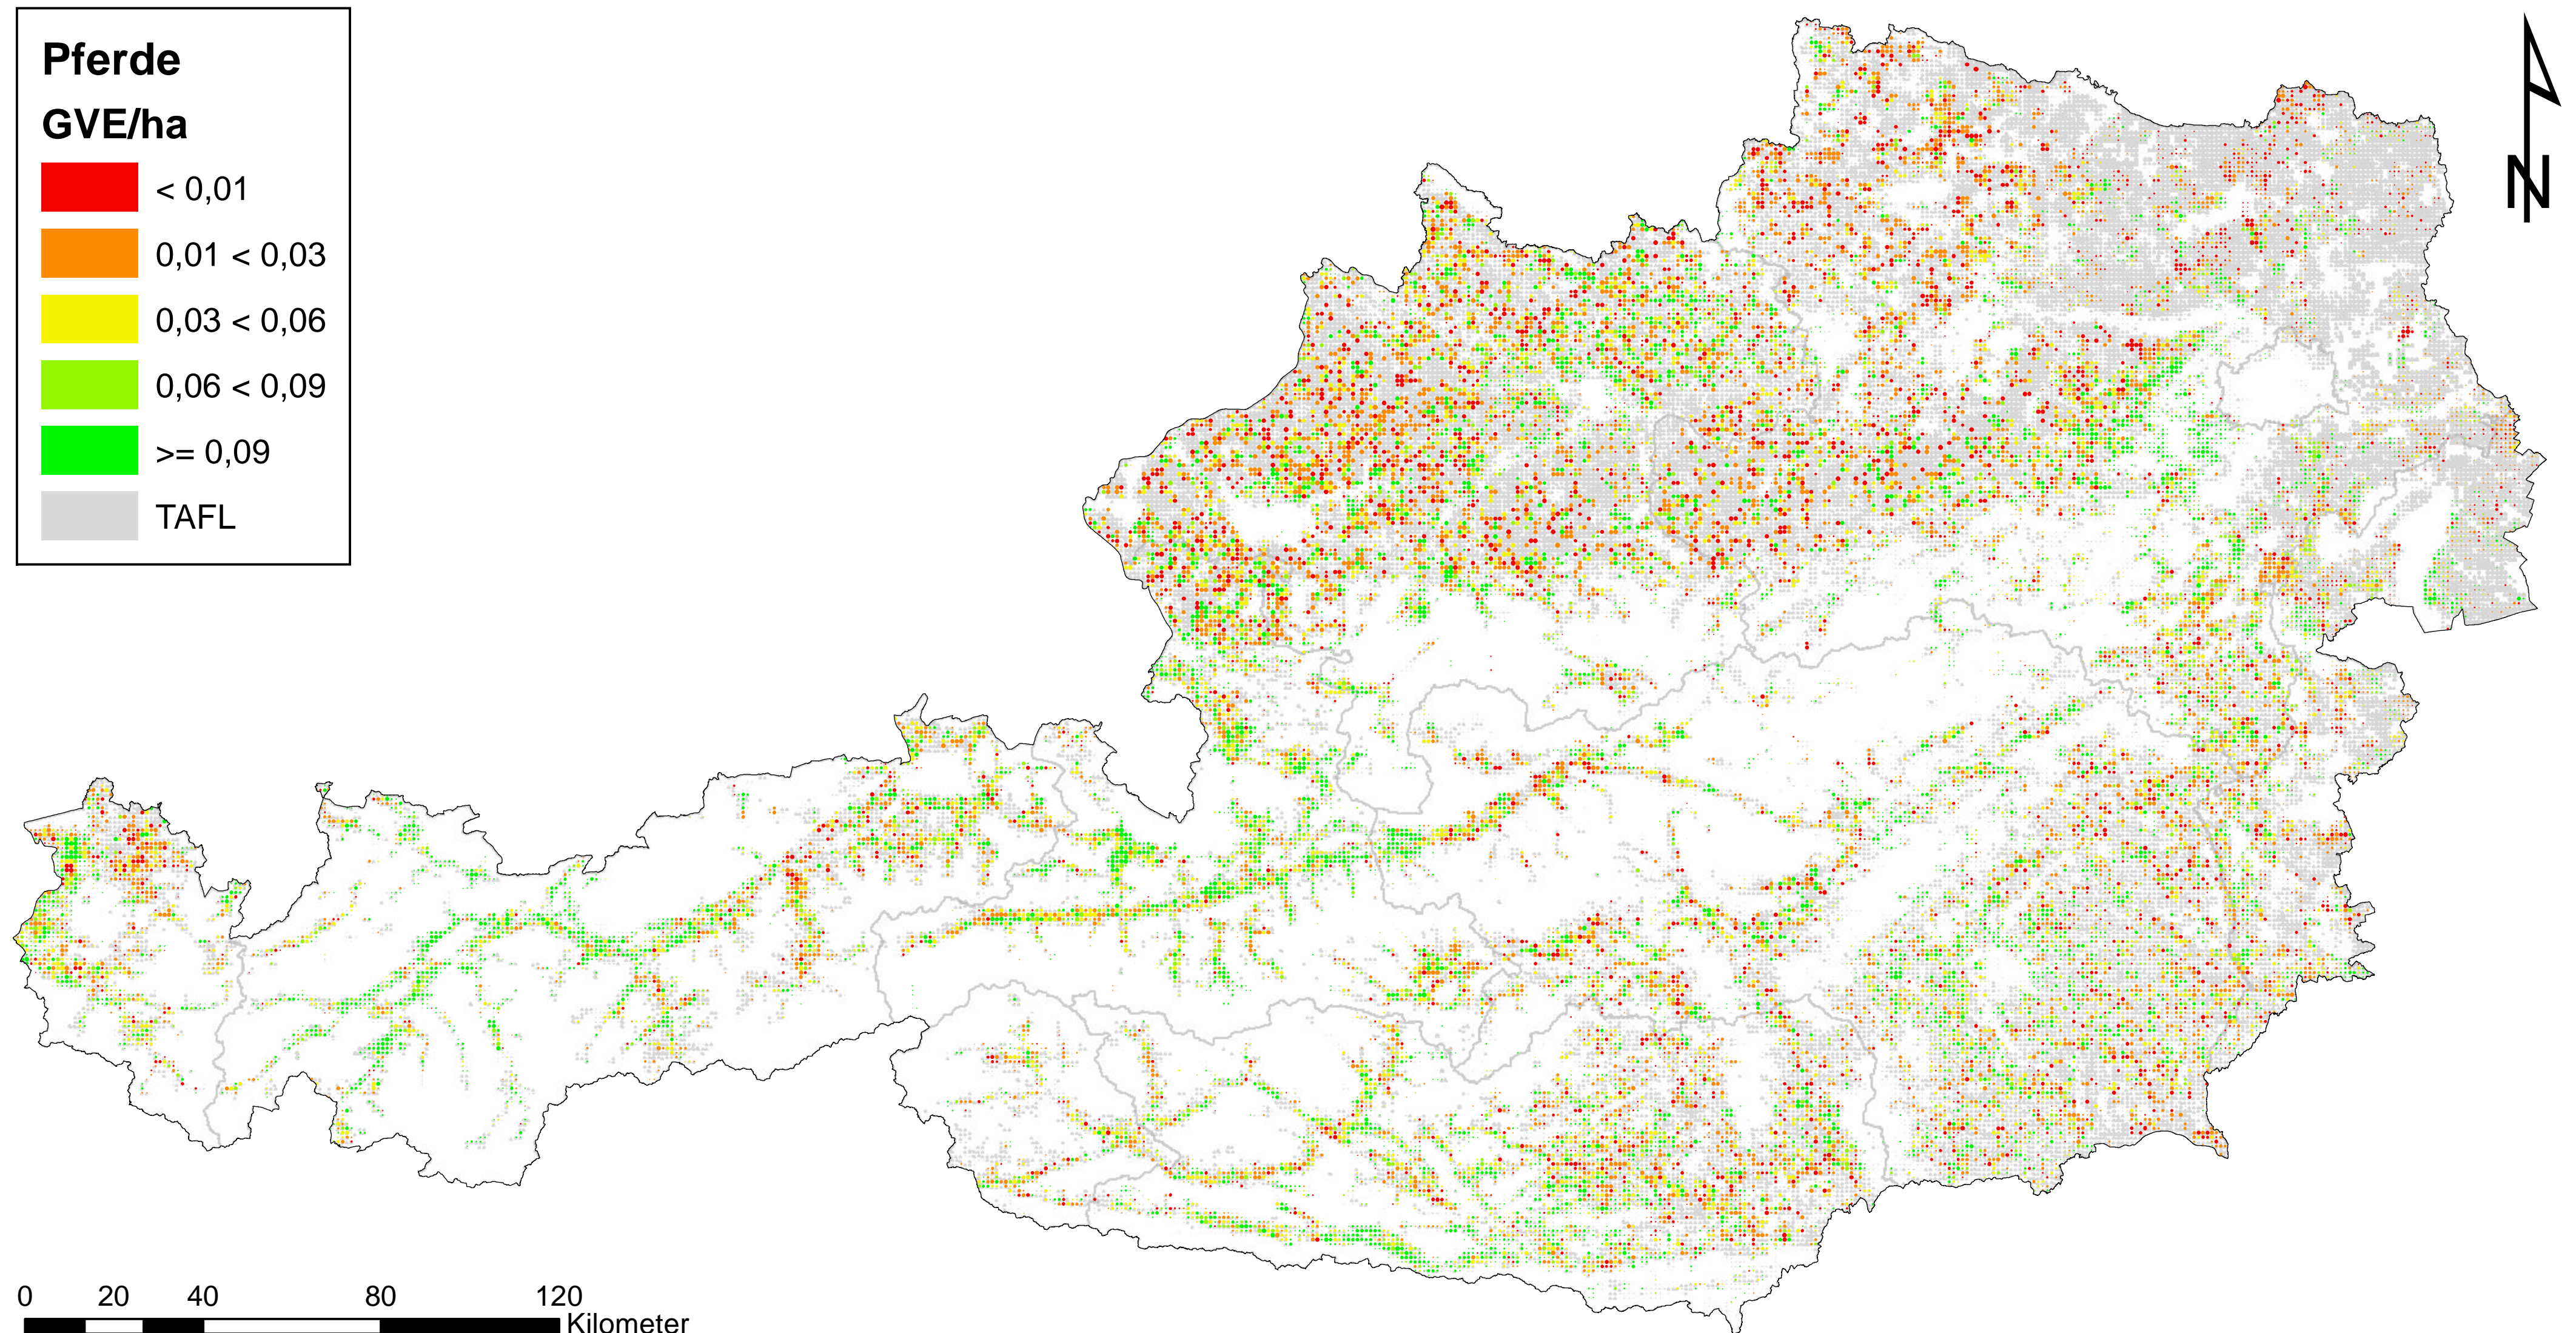

Pferde

Tierbestände in Österreich nach der INVEKOS-Tierliste

Zeitstempel: Datenbasis Frühjahrsantrag 2010, Erstellung Juli 2012

Daten: INVEKOS 2010, BMLFUW

Zellgröße: 1 km²

TAFL: Tatsächliche landwirtschaftliche Fläche