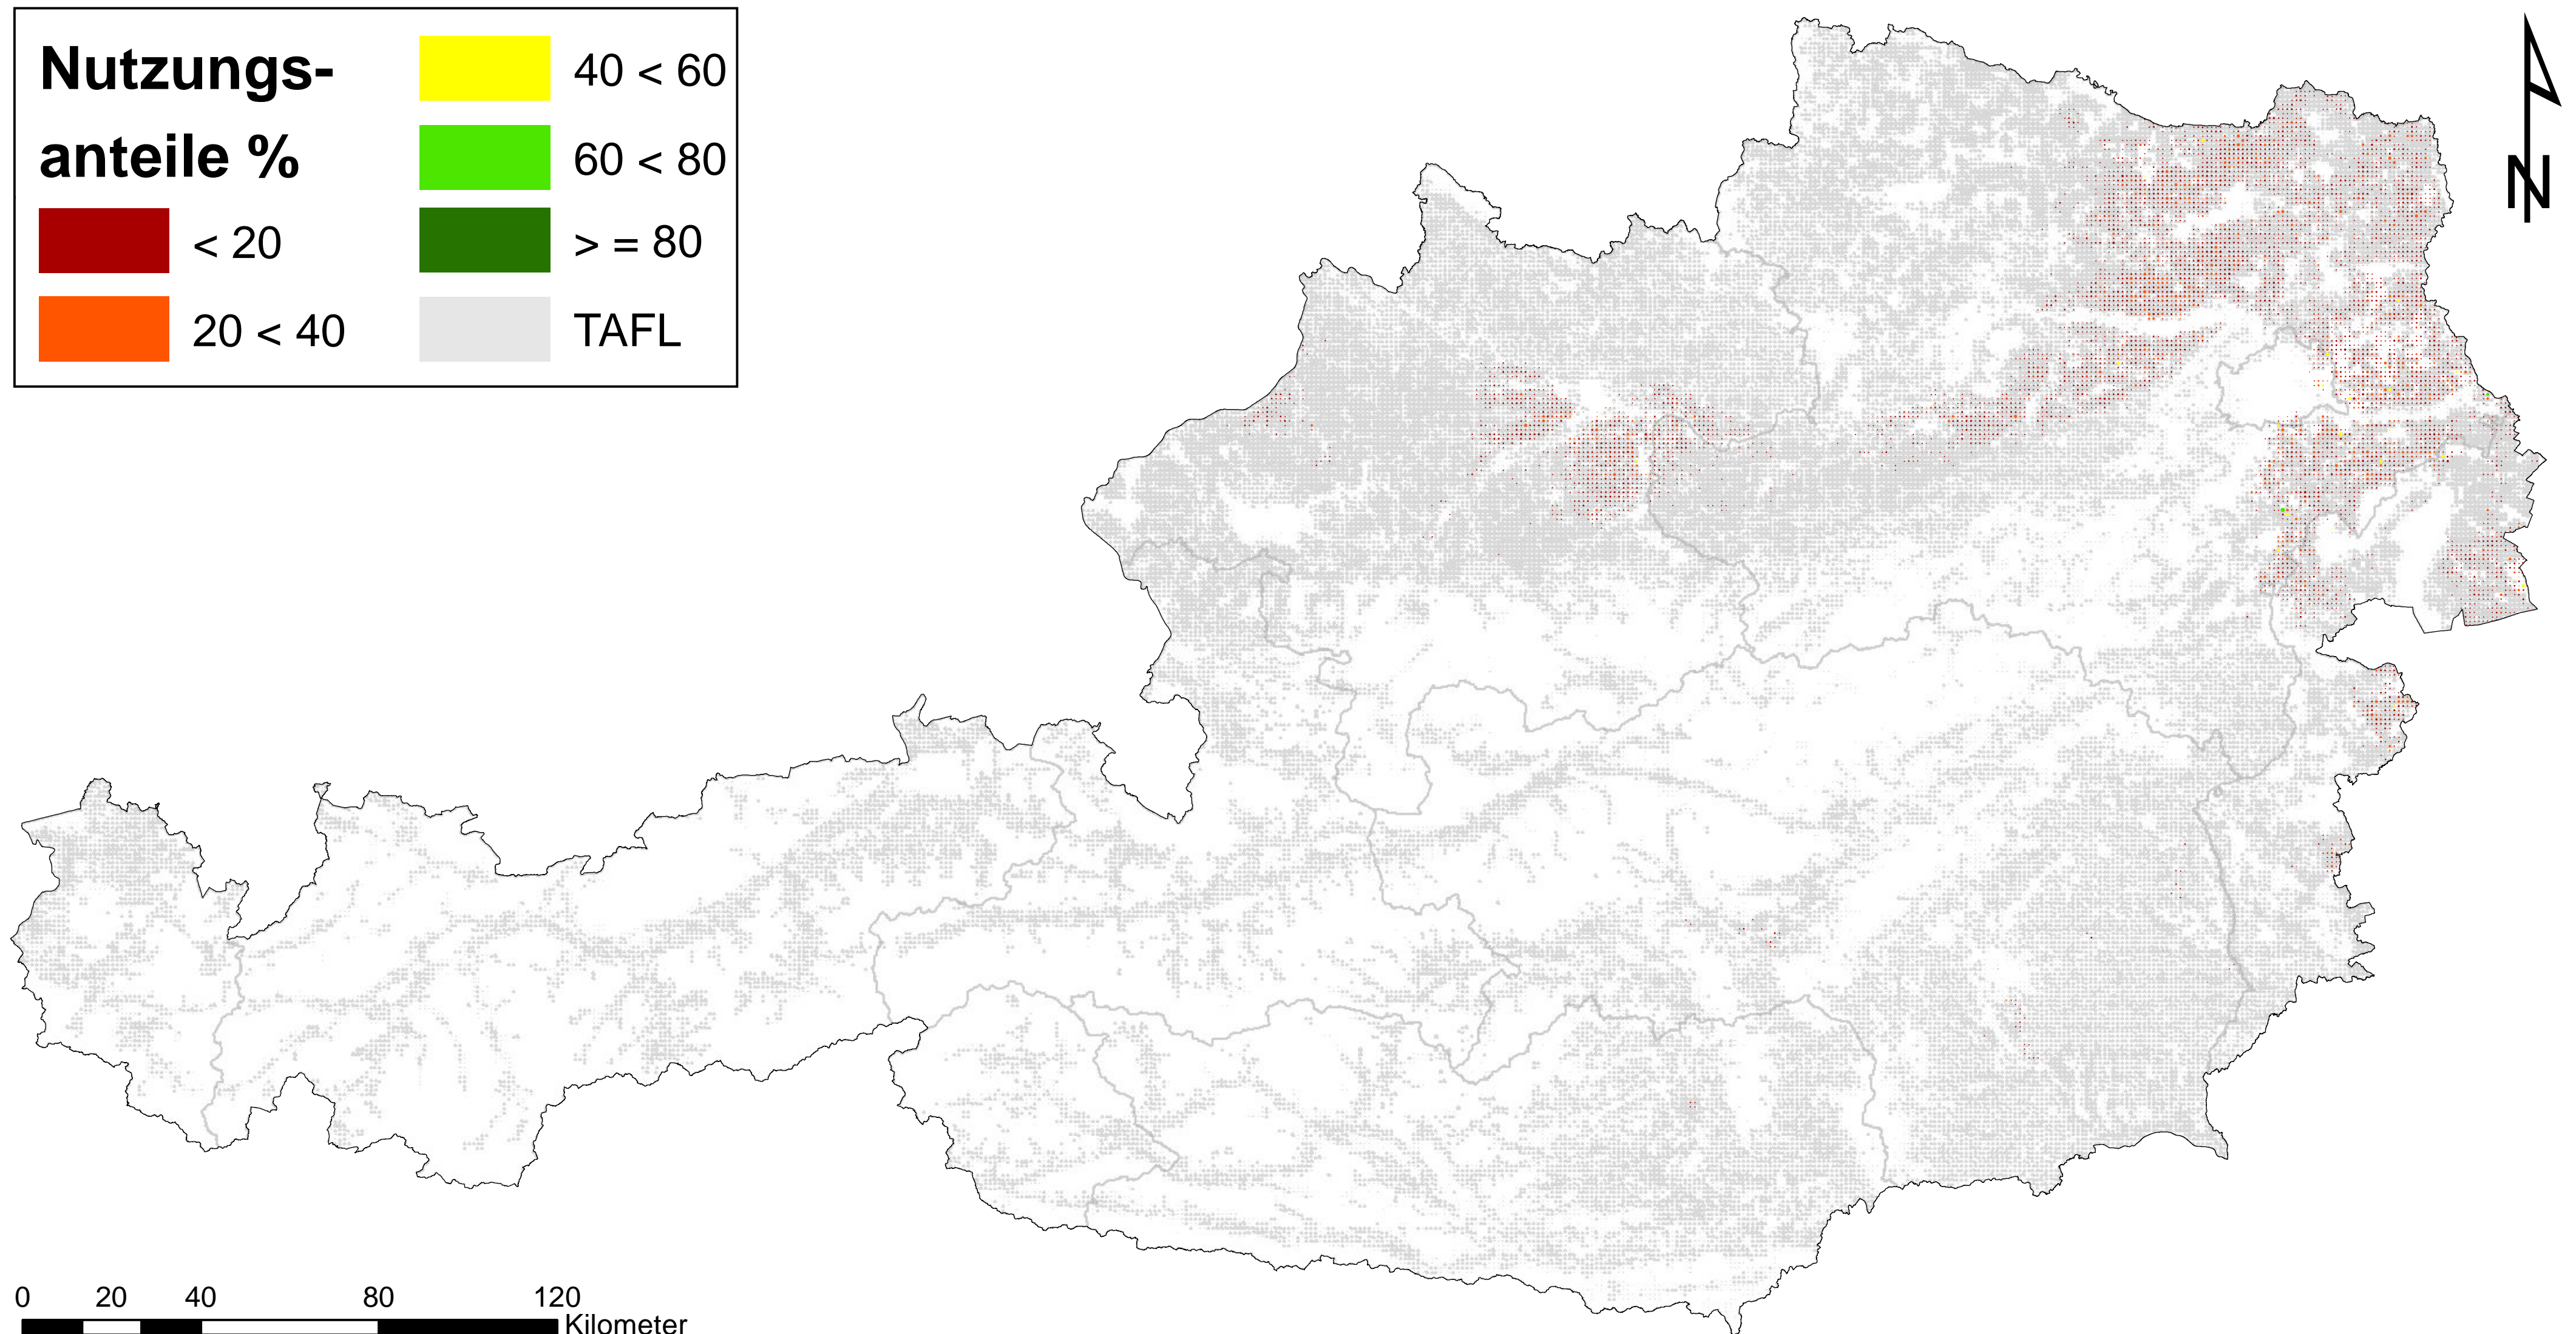

# Zuckerrüben

## Nutzungsanteile der landwirtschaftlichen Fläche (TAFL)

Zeitstempel: Datenbasis Frühjahrsantrag 2010, Erstellung Juli 2012

Daten: INVEKOS 2010, BMLFUW Zellgröße: 1 km<sup>2</sup>