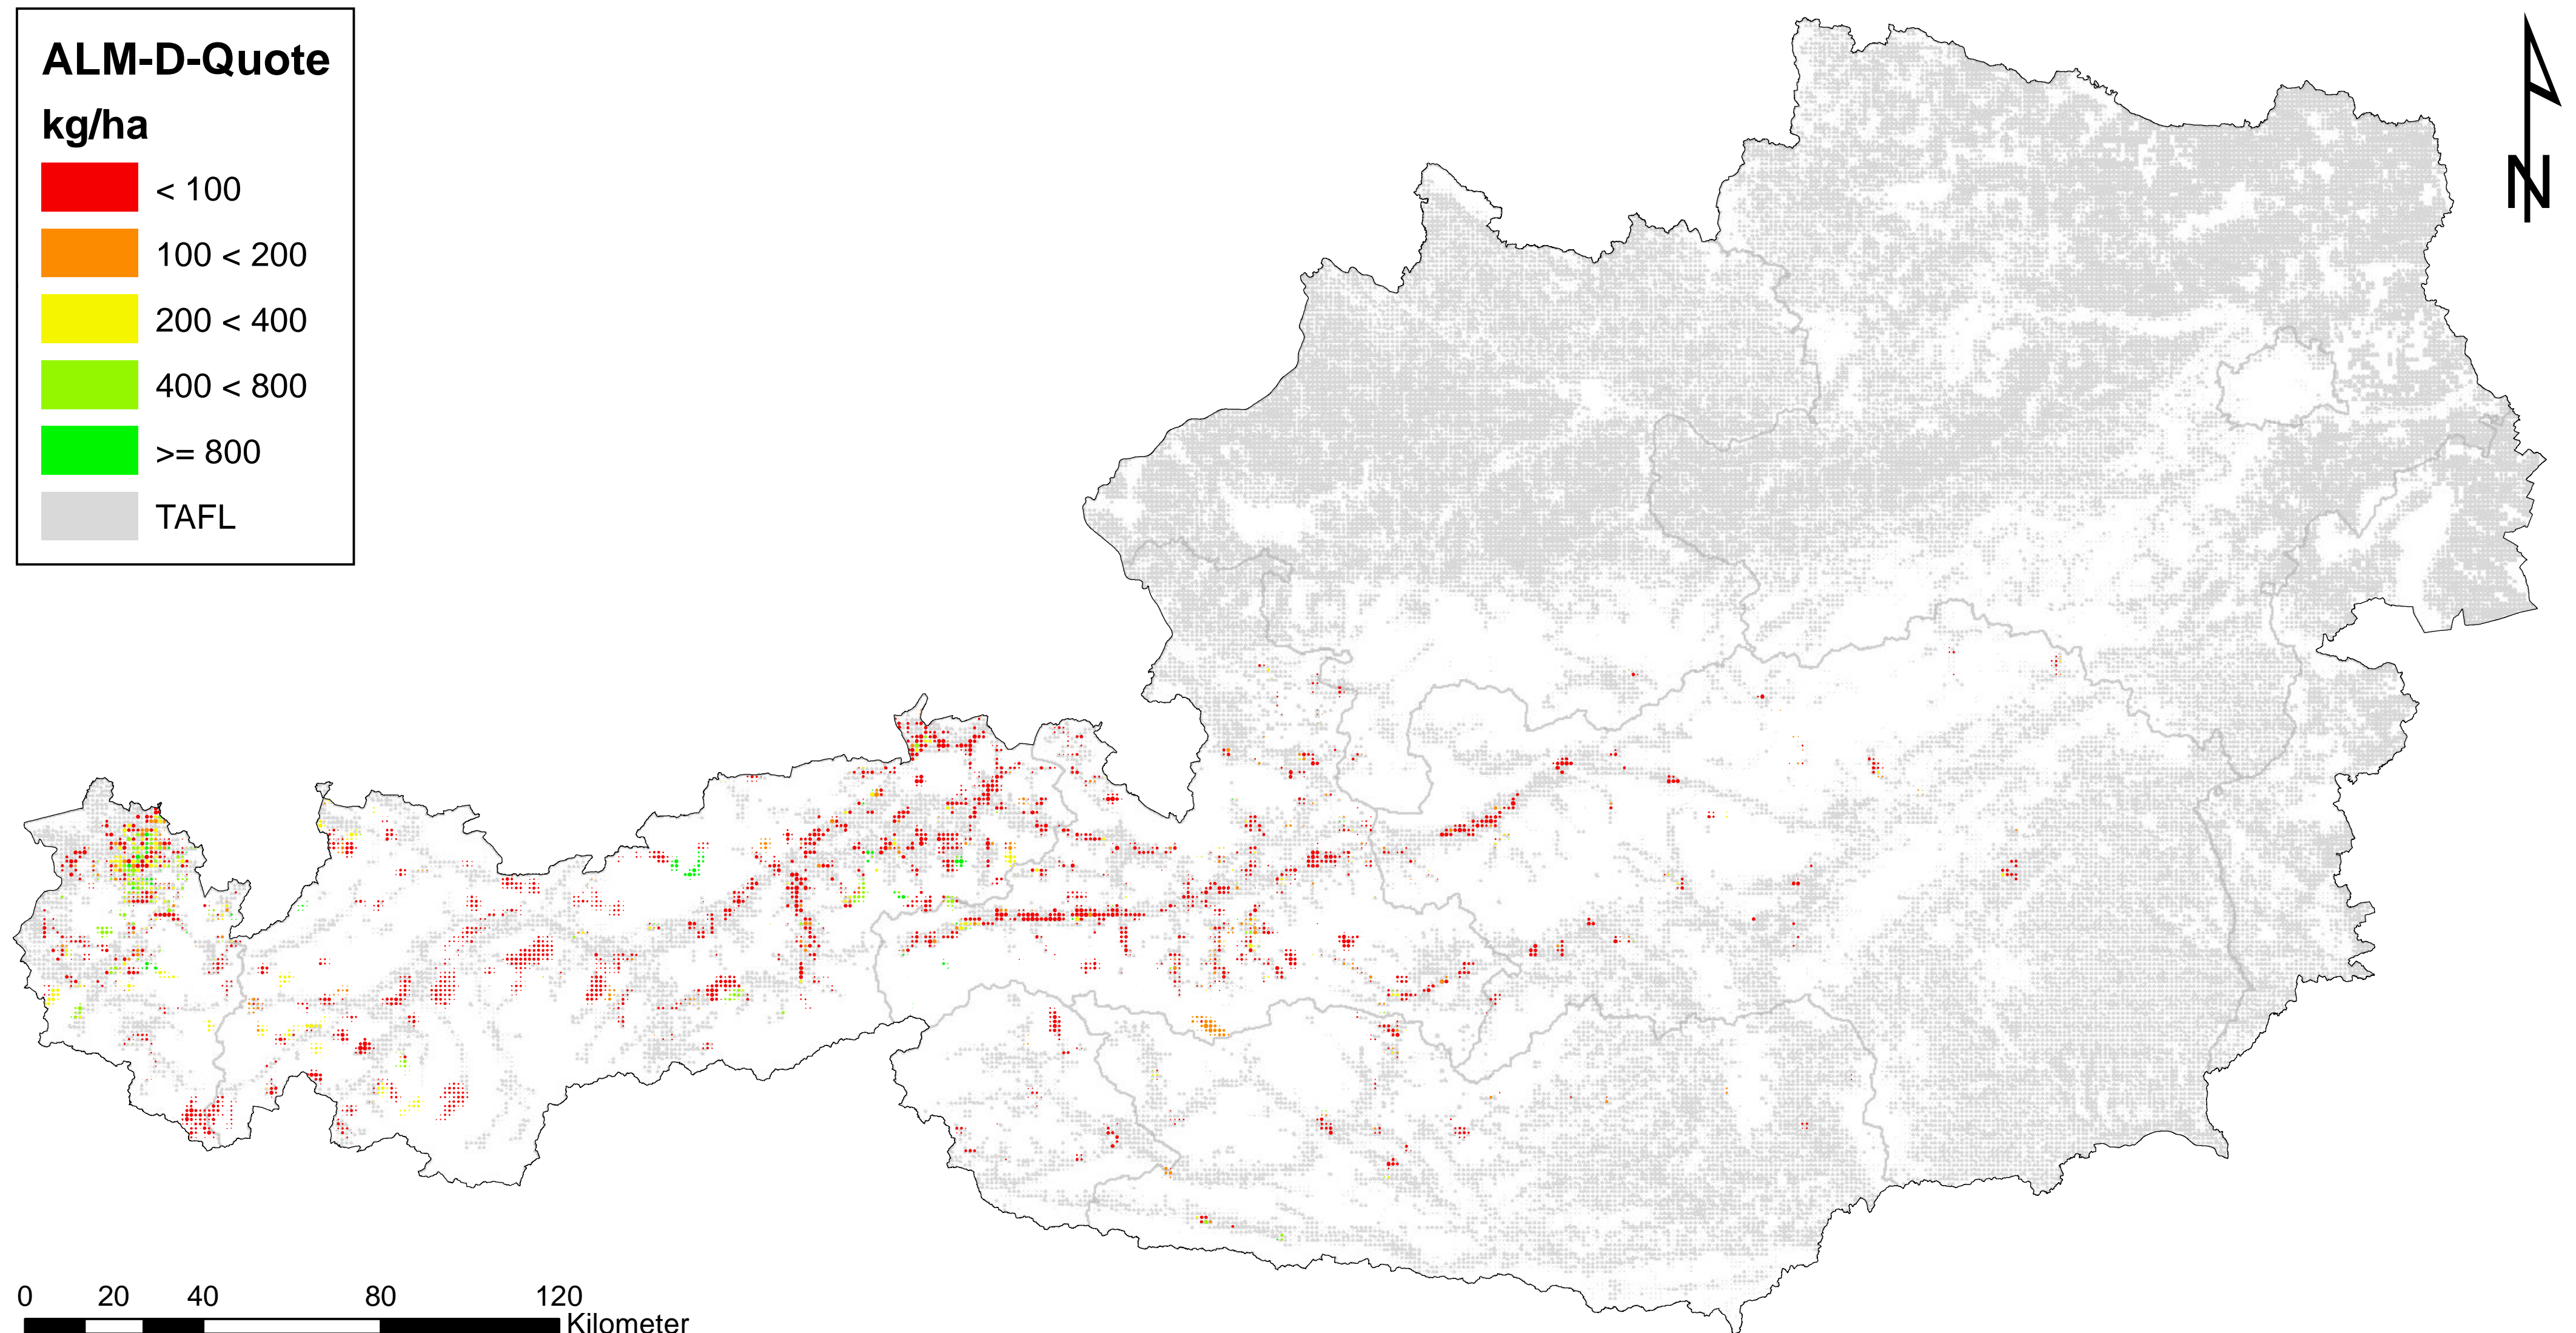

ALM-D-Quote

Milchliefermengen in Österreich nach INVEKOS

Zeitstempel: Datenbasis Frühjahrsantrag 2010, Erstellung Juli 2012

Daten: INVEKOS 2010, BMLFUW

Zellgröße: 1 km²

TAFI: Tatsächliche landwirtschaftliche Fläche