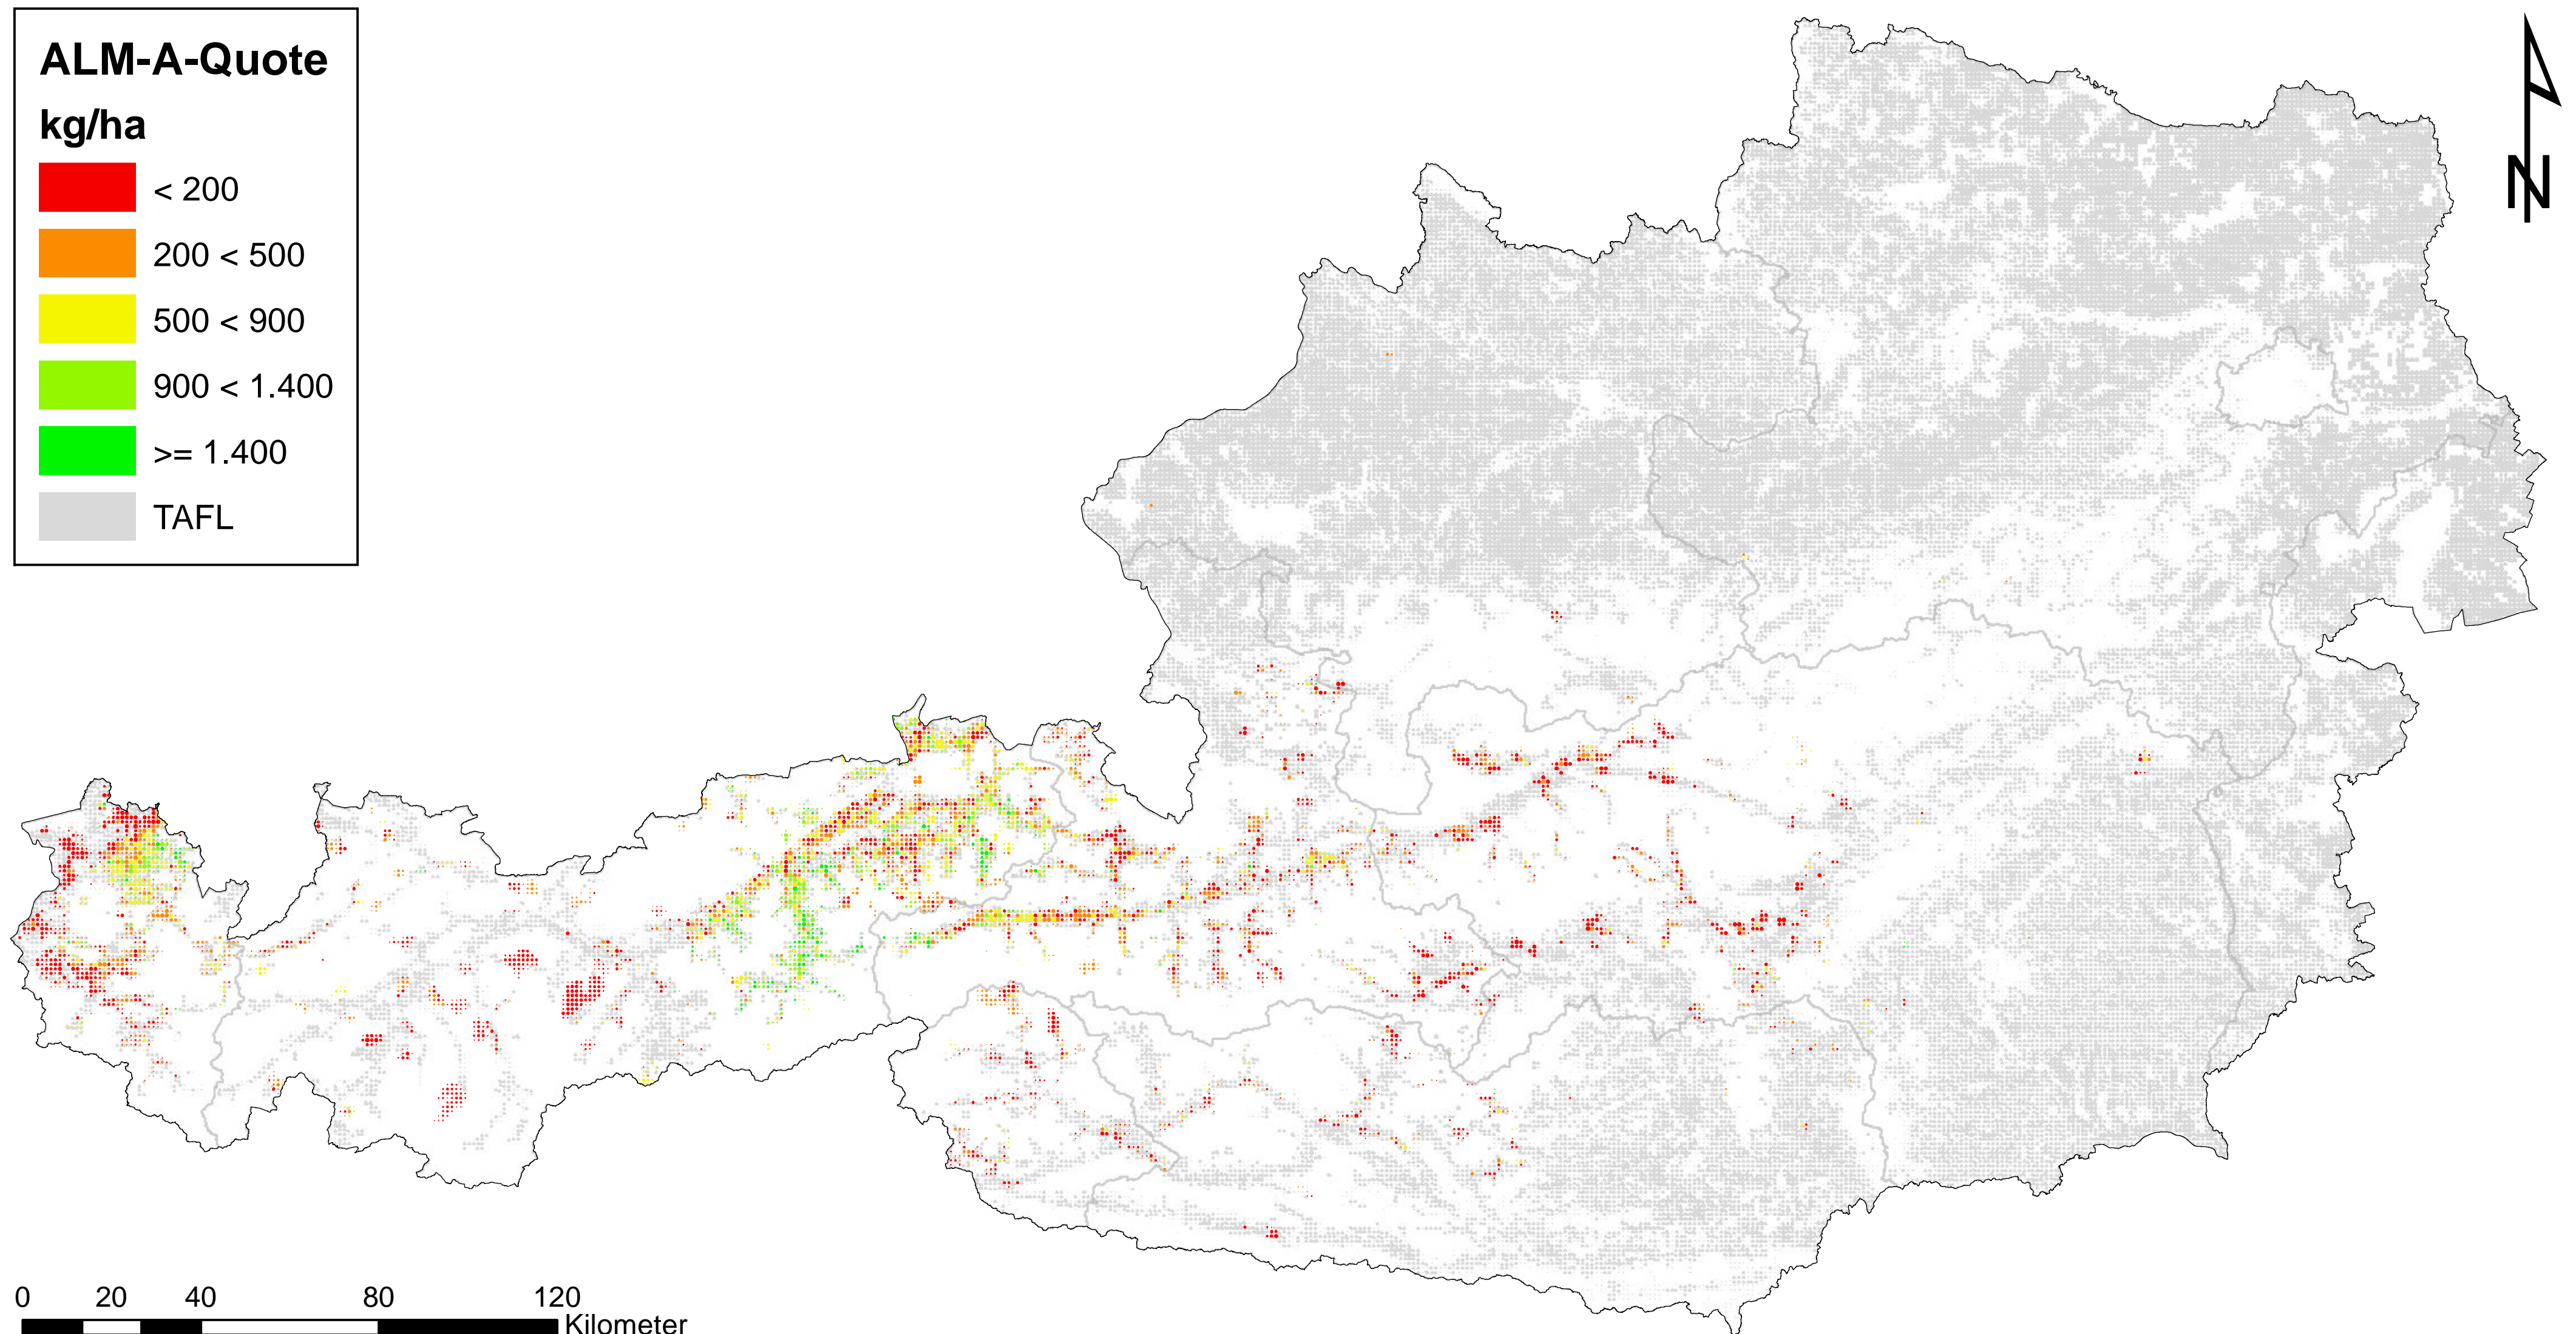

ALM-A-Quote

Milchliefermengen in Österreich nach INVEKOS

Zeitstempel: Datenbasis Frühjahrsantrag 2010, Erstellung Juli 2012

Daten: INVEKOS 2010, BMLFUW

Zellgröße: 1 km²

TAFL: Tatsächliche landwirtschaftliche Fläche