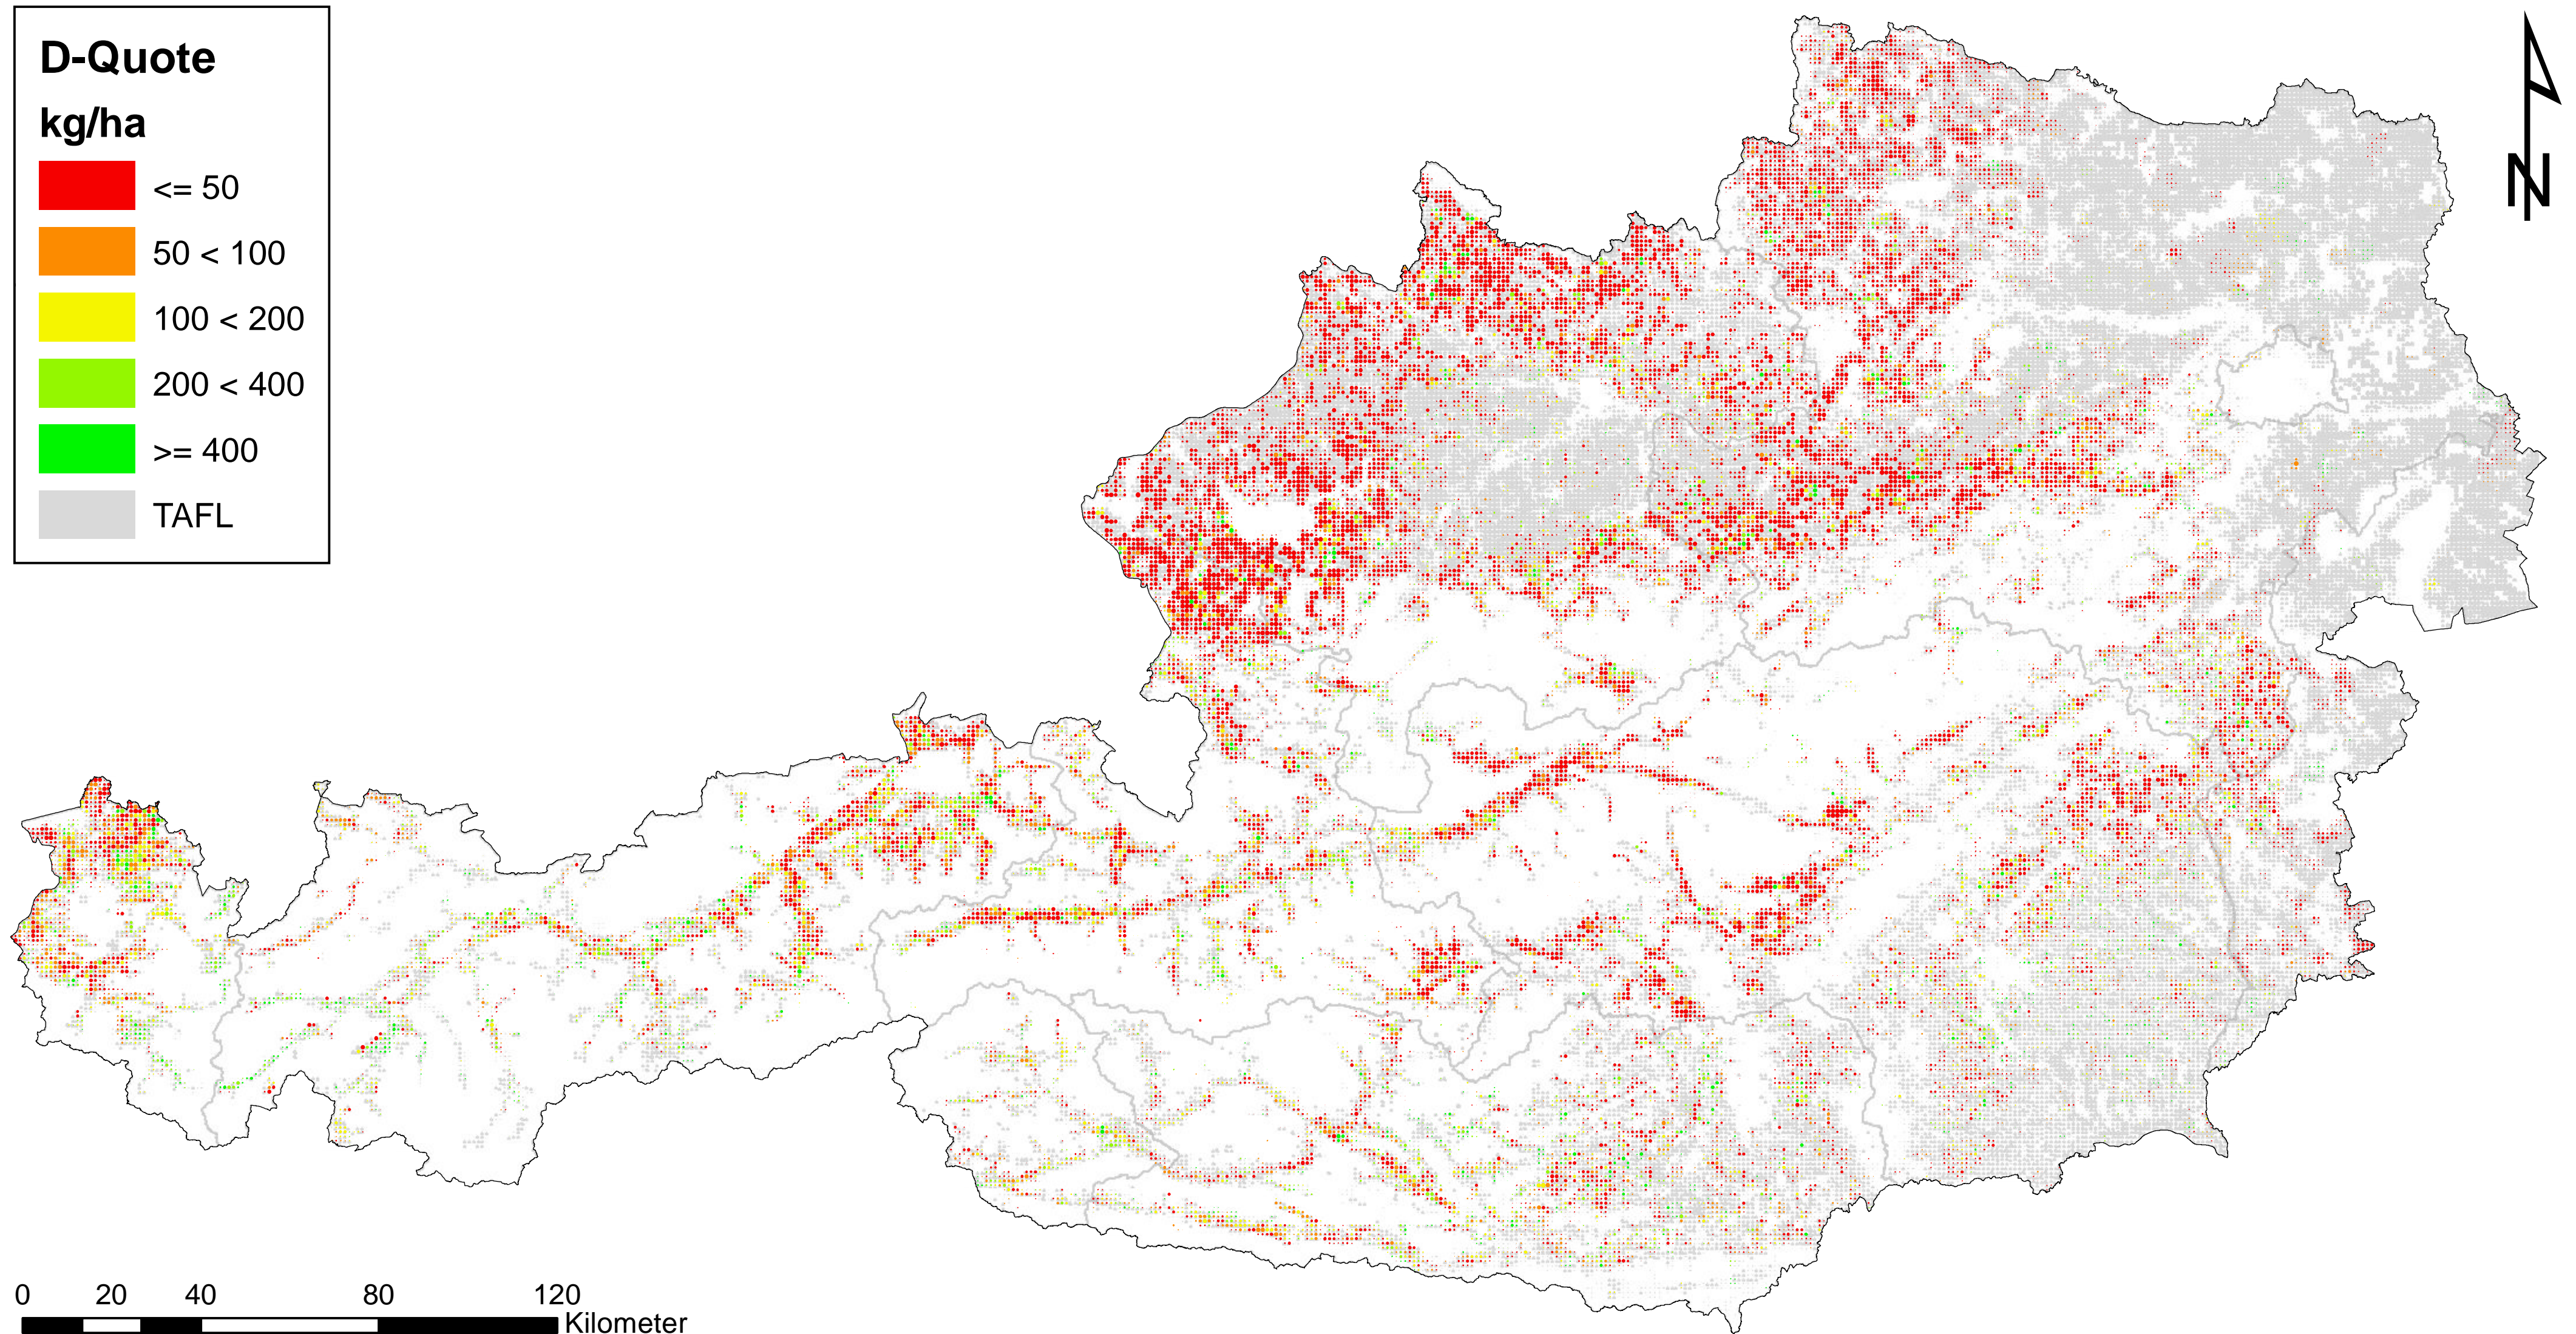

D-Quote

Milchliefermengen in Österreich nach INVEKOS

Zeitstempel: Datenbasis Frühjahrsantrag 2010, Erstellung Juli 2012

Daten: INVEKOS 2010, BMLFUW

Zellgröße: 1 km²

TAFL: Tatsächliche landwirtschaftliche Fläche