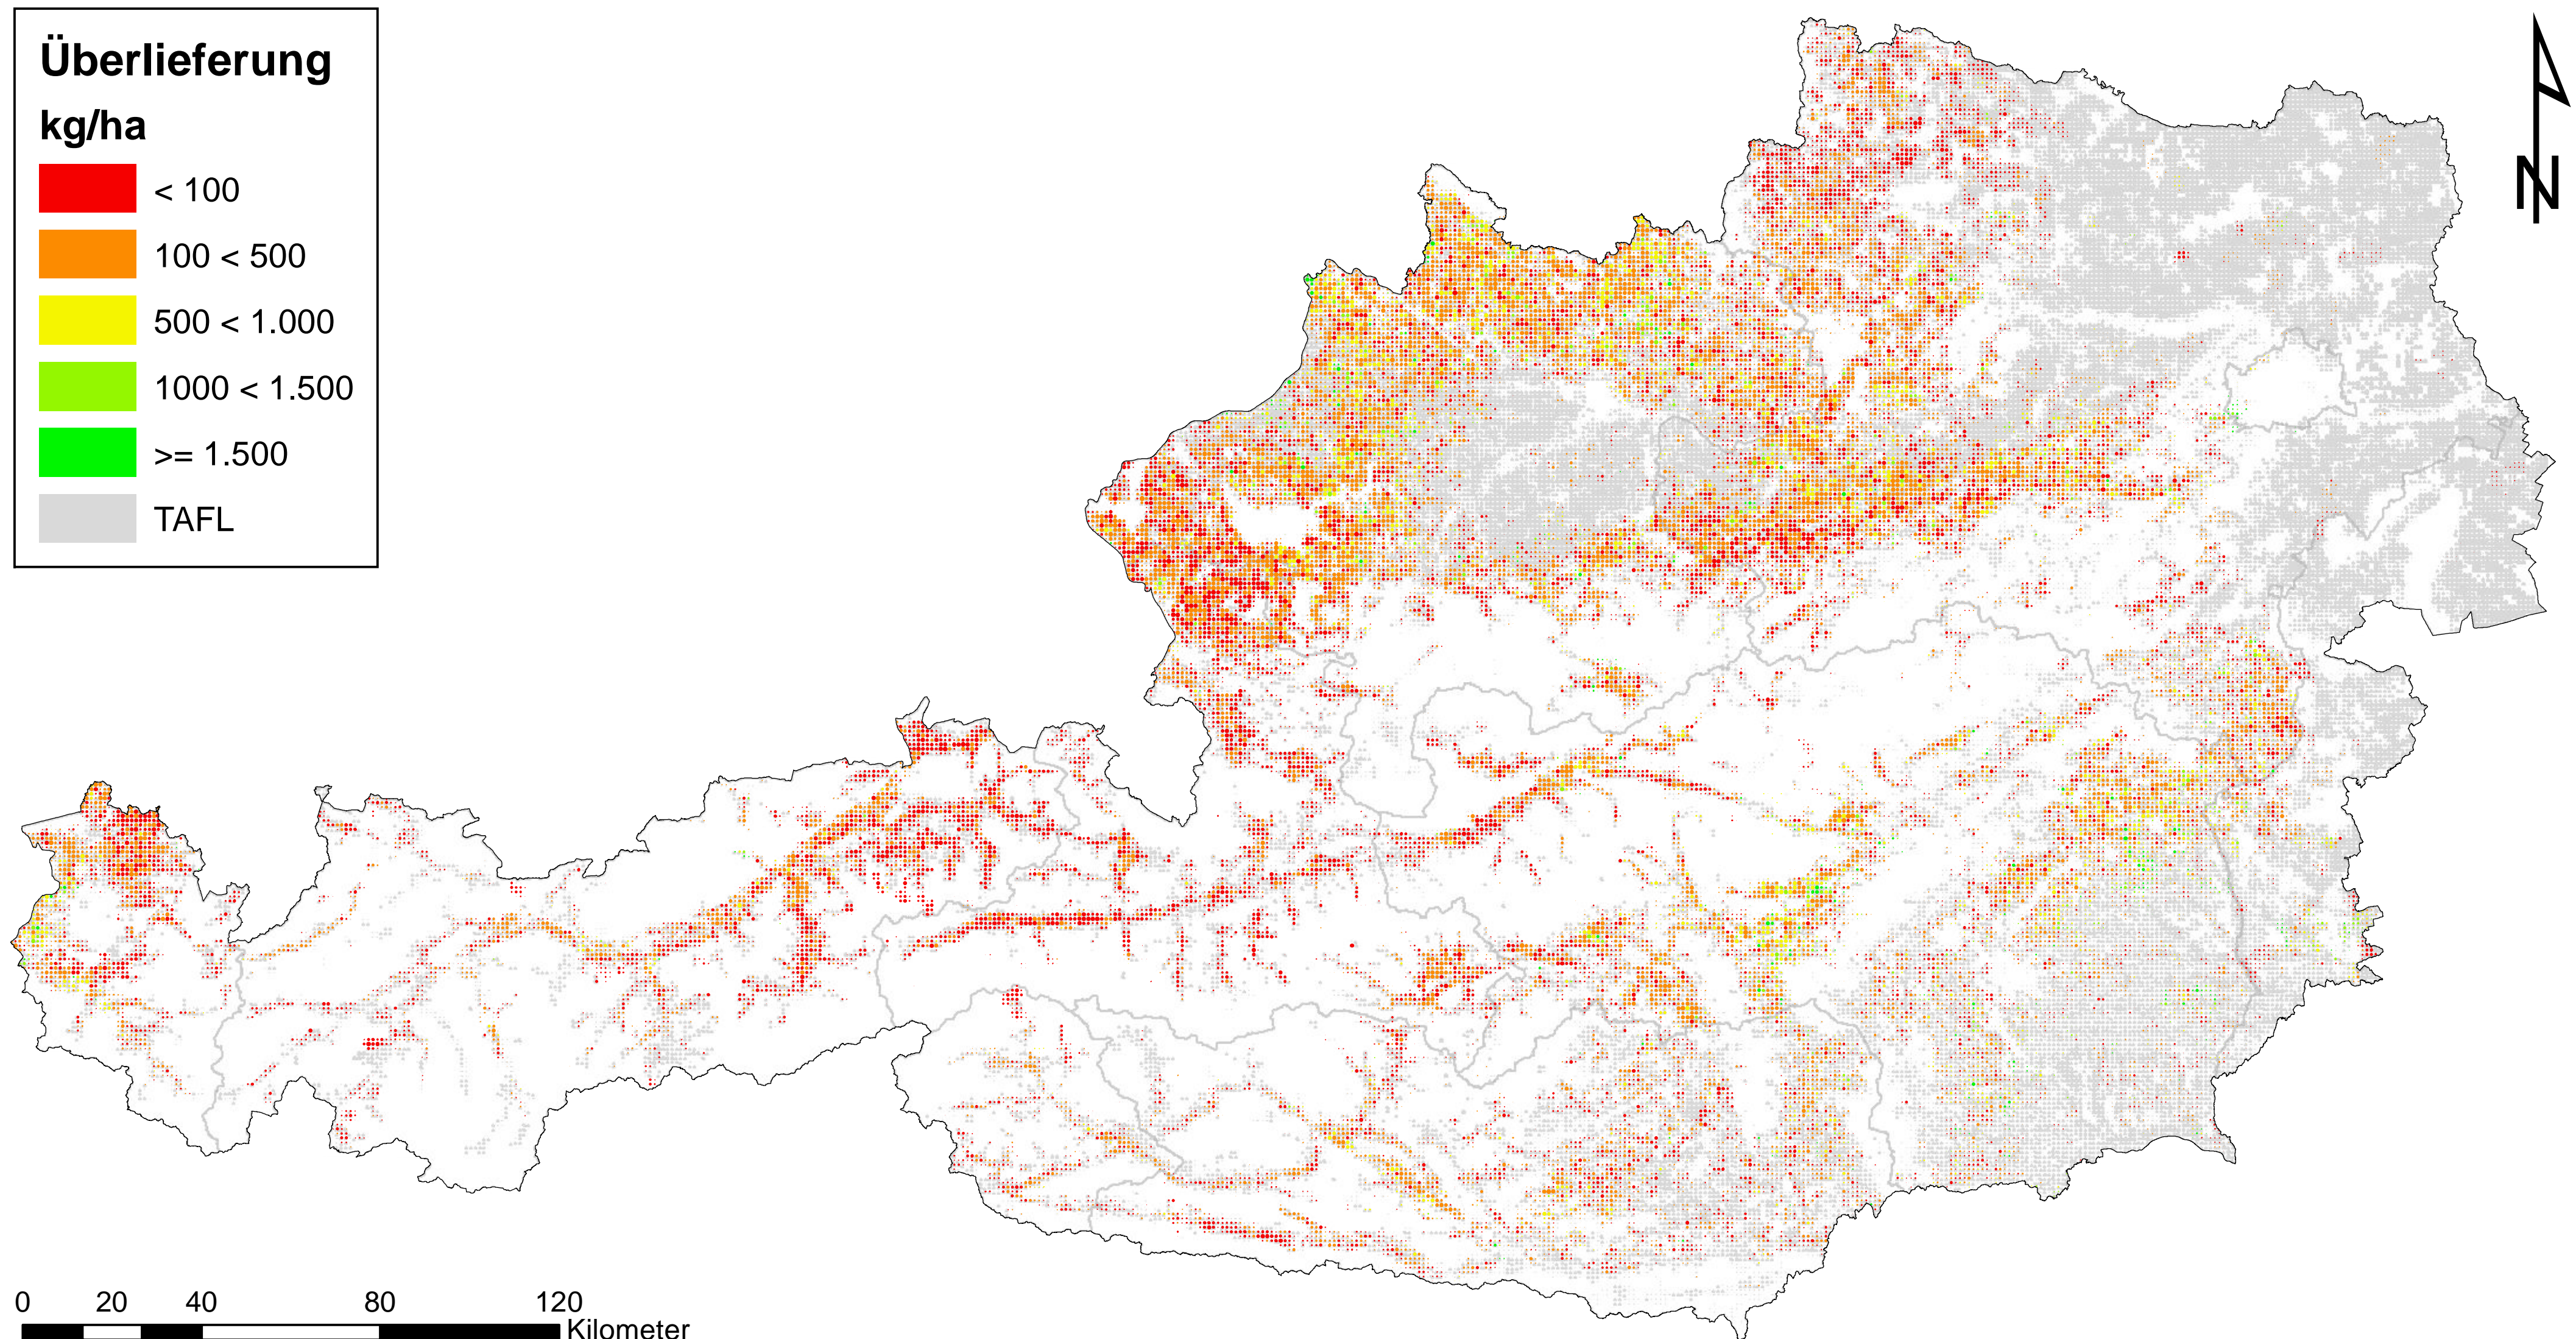

# Überlieferung

## Milchliefermengen in Österreich nach INVEKOS

Zeitstempel: Datenbasis Frühjahrsantrag 2010, Erstellung Juli 2012

Daten: INVEKOS 2010, BMLFUW

Zellgröße: 1 km<sup>2</sup>

TAFL: Tatsächliche landwirtschaftliche Fläche