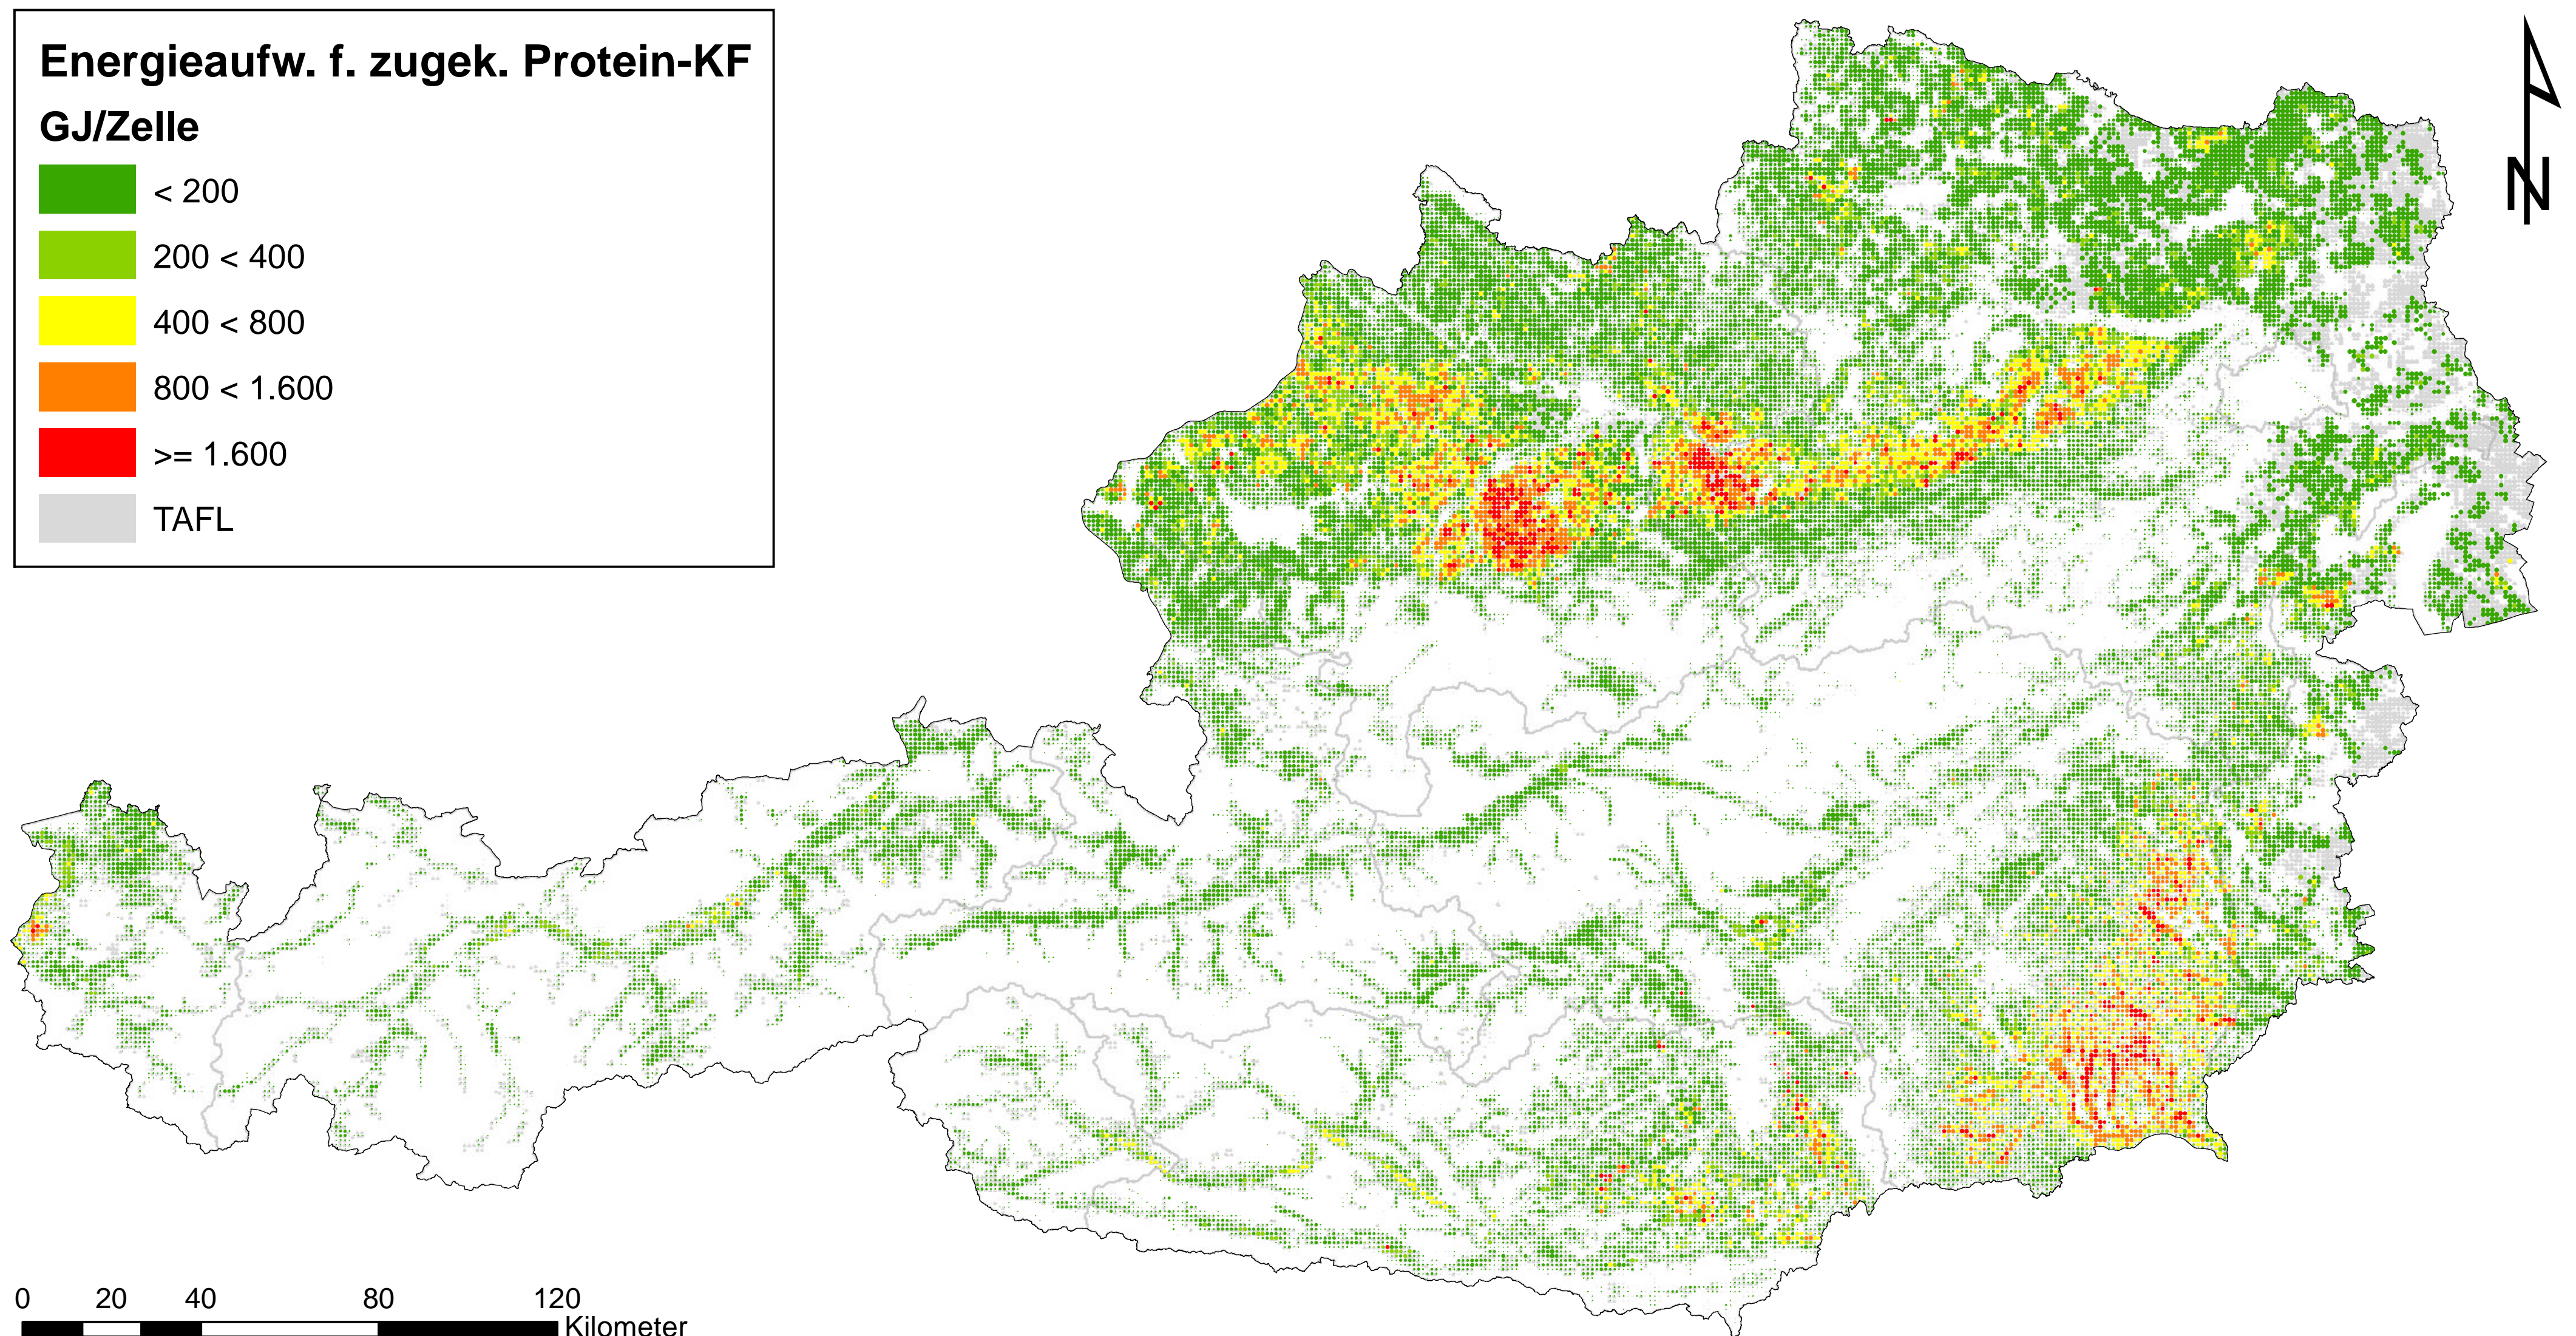

# Energieaufwand für zugekauftes Proteinkraftfutter

Modell zur Simulation der Energieströme in der Landwirtschaft

Zeitstempel: Datenbasis Frühjahrsantrag 2010, Erstellung Juli 2012

Daten: INVEKOS 2010, BMLFUW

Zellgröße: 1 km<sup>2</sup>

TAFL: Tatsächliche landwirtschaftliche Fläche