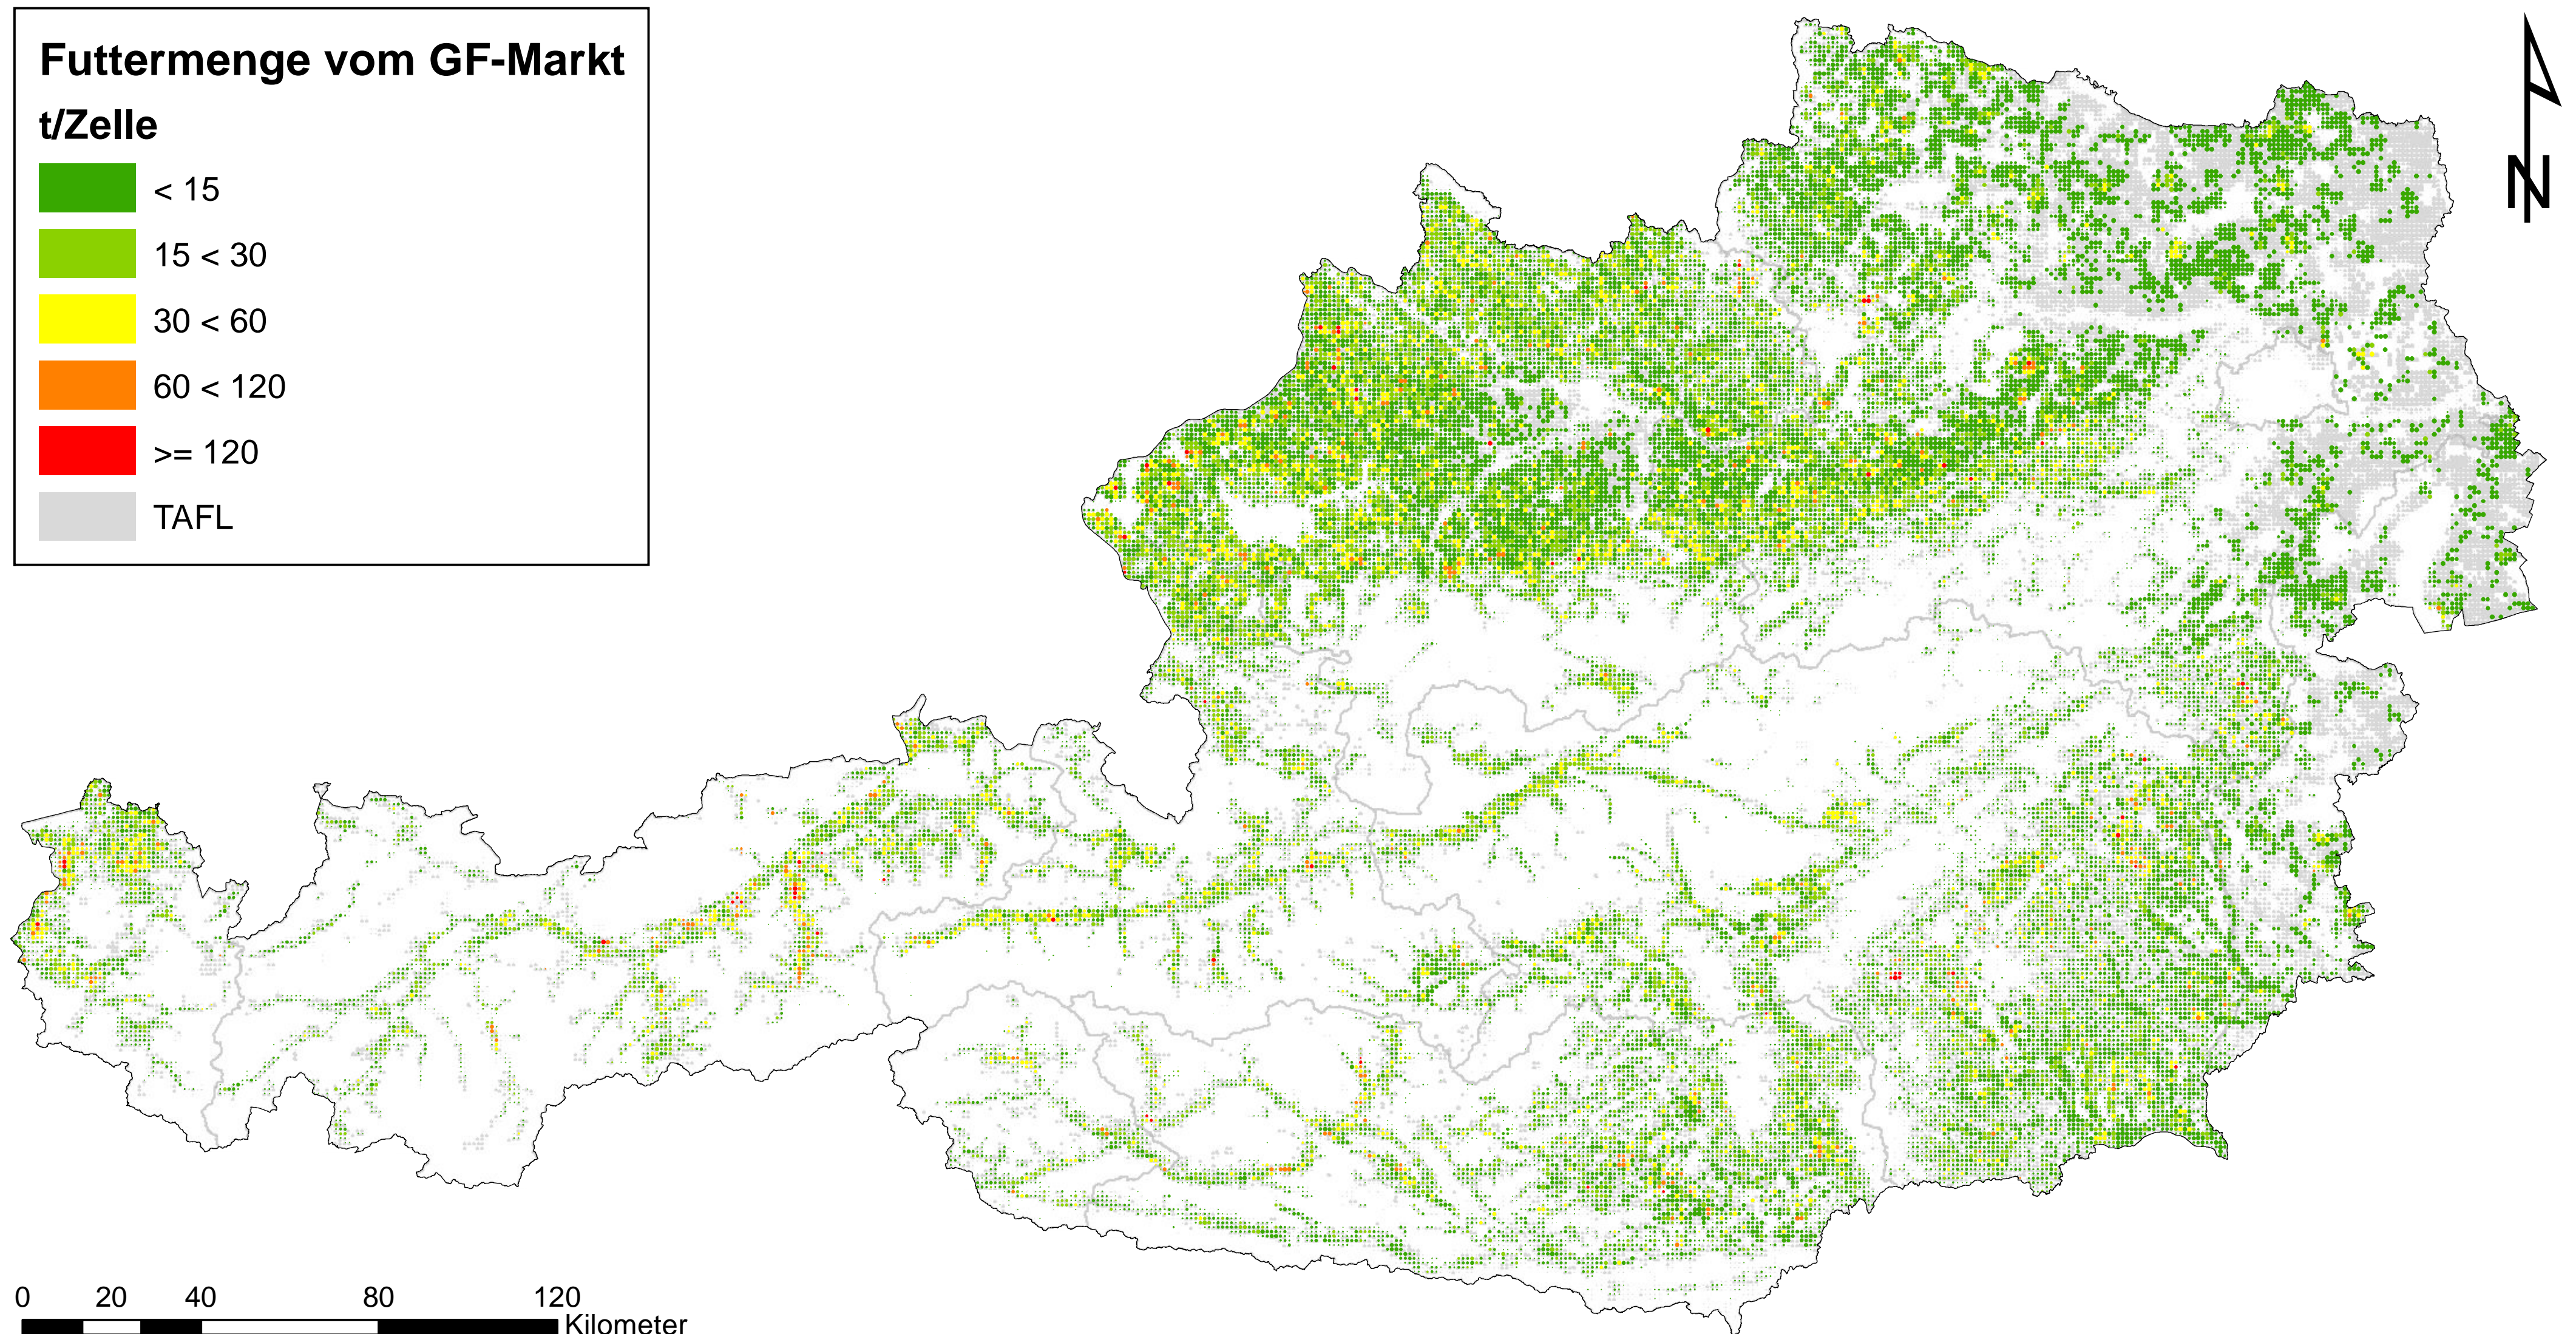

# Futtermengen vom Grundfuttermarkt

Modell zur Simulation der Energieströme in der Landwirtschaft

Zeitstempel: Datenbasis Frühjahrsantrag 2010, Erstellung Juli 2012

Daten: INVEKOS 2010, BMLFUW

Zellgröße: 1 km<sup>2</sup>

TAFL: Tatsächliche landwirtschaftliche Fläche