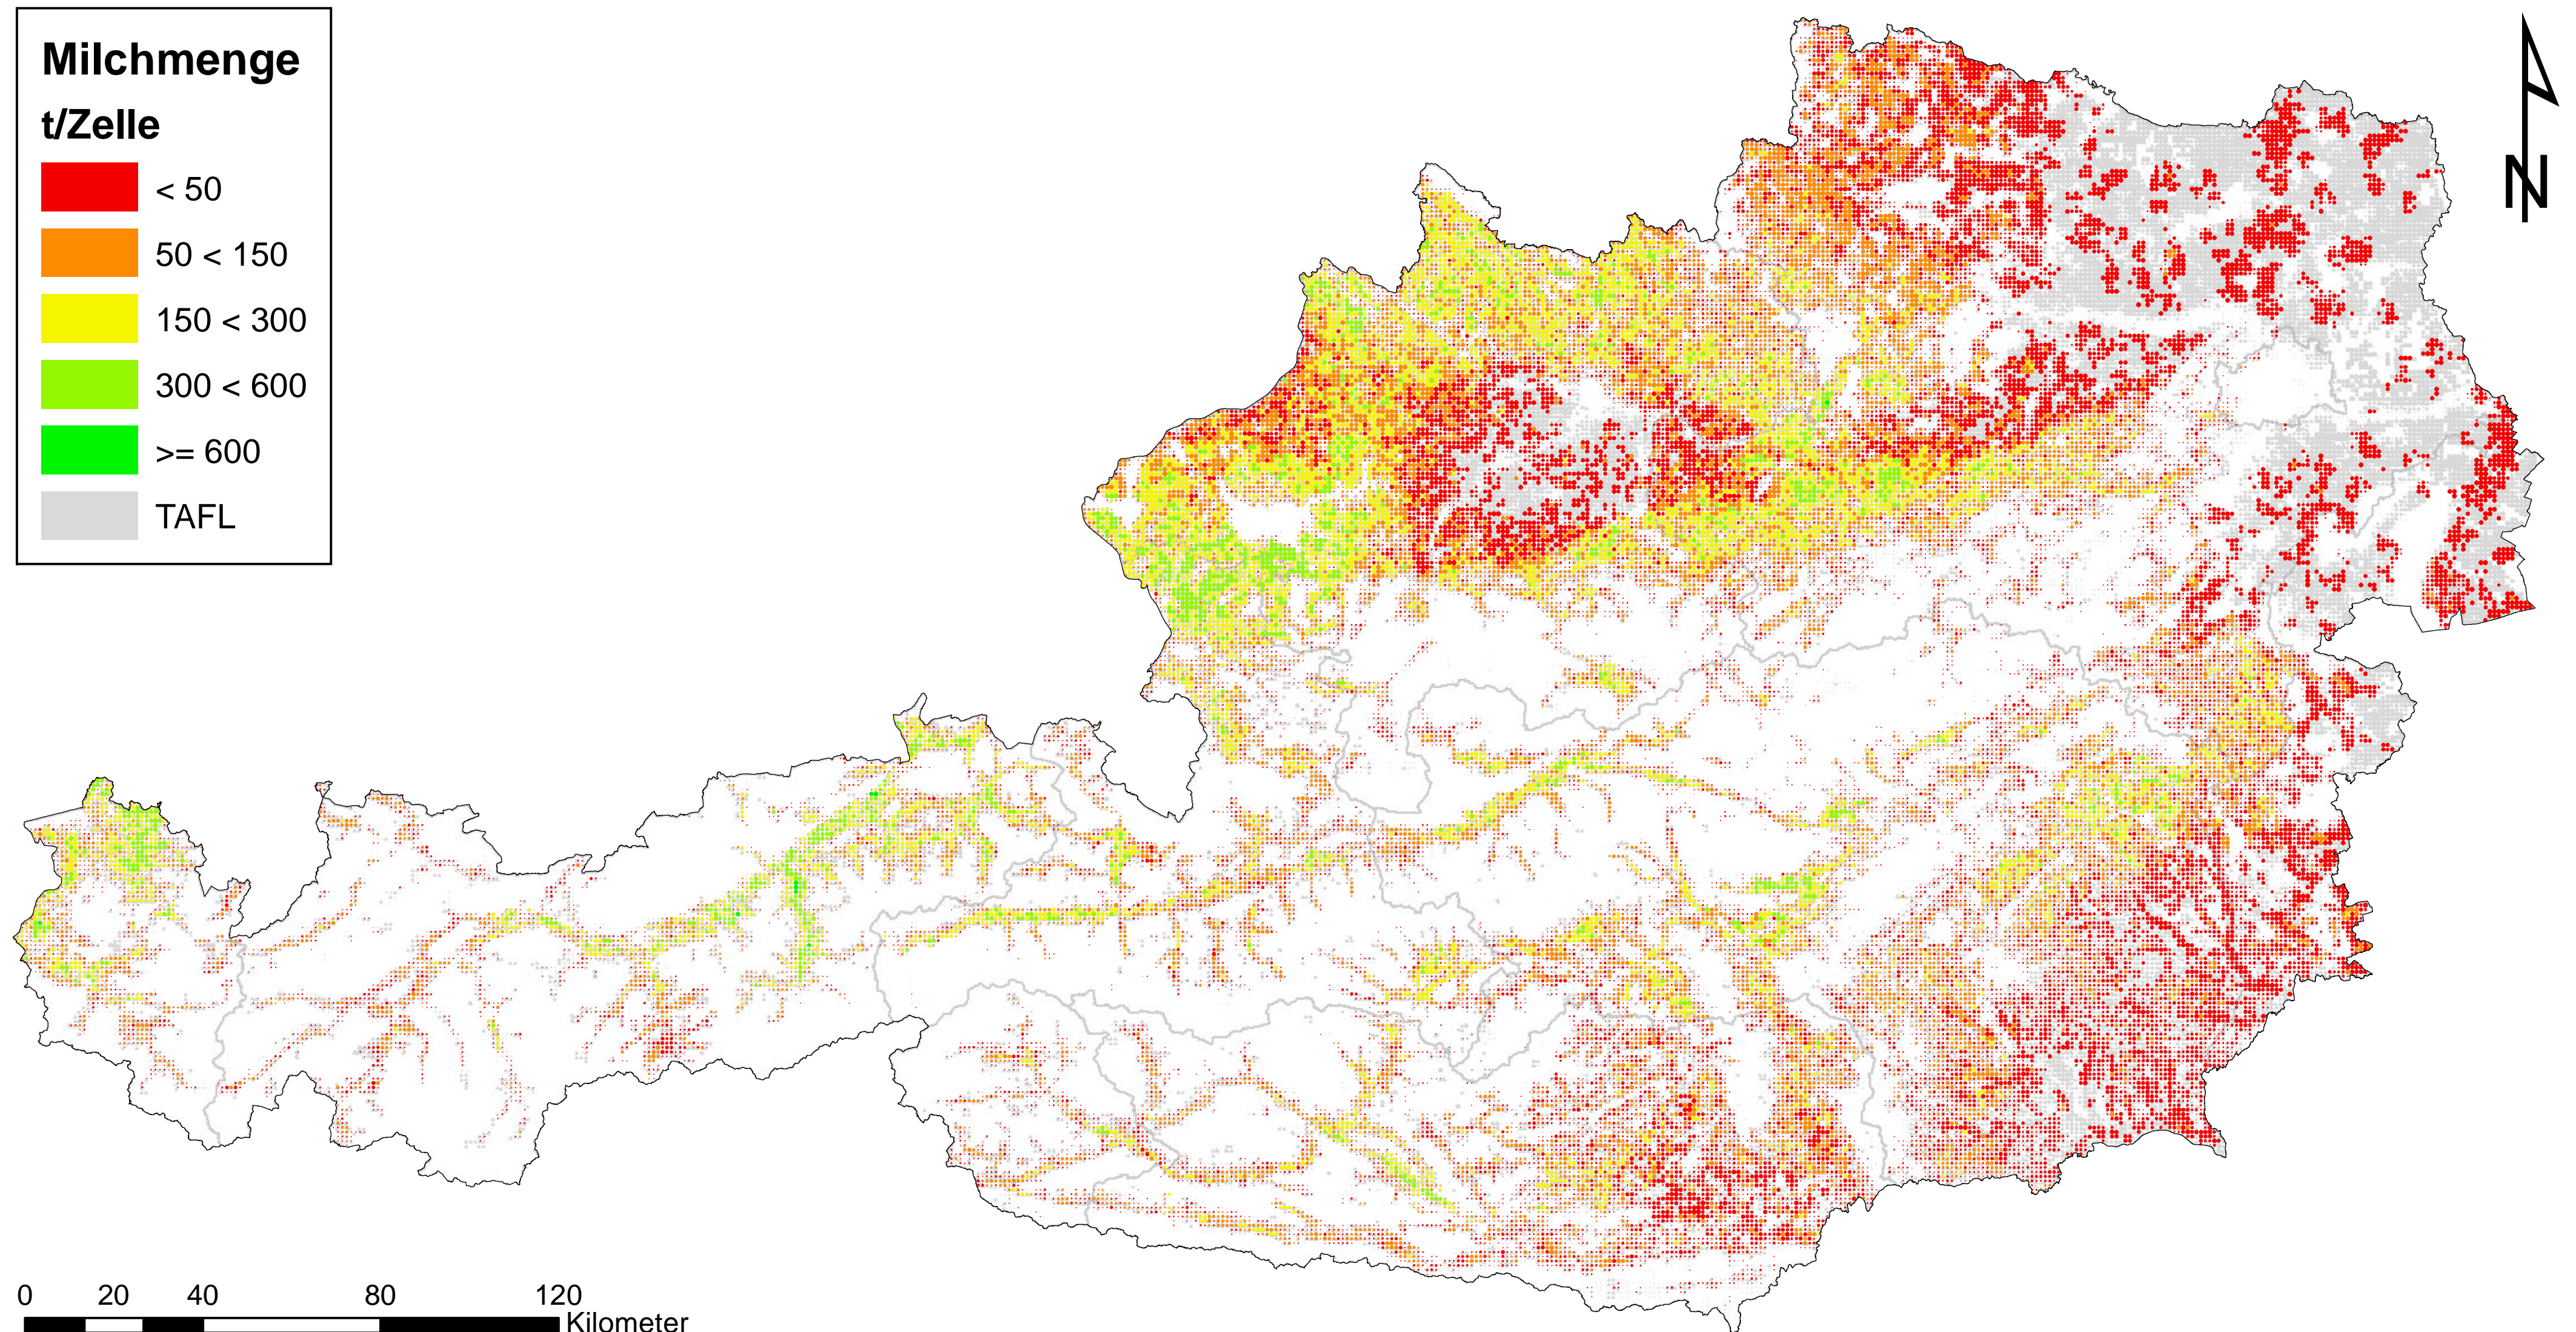

# Milchmenge

## Modell zur Simulation der Energieströme in der Landwirtschaft

Zeitstempel: Datenbasis Frühjahrsantrag 2010, Erstellung Juli 2012

Daten: INVEKOS 2010, BMLFUW

Zellgröße: 1 km<sup>2</sup>

TAFL: Tatsächliche landwirtschaftliche Fläche