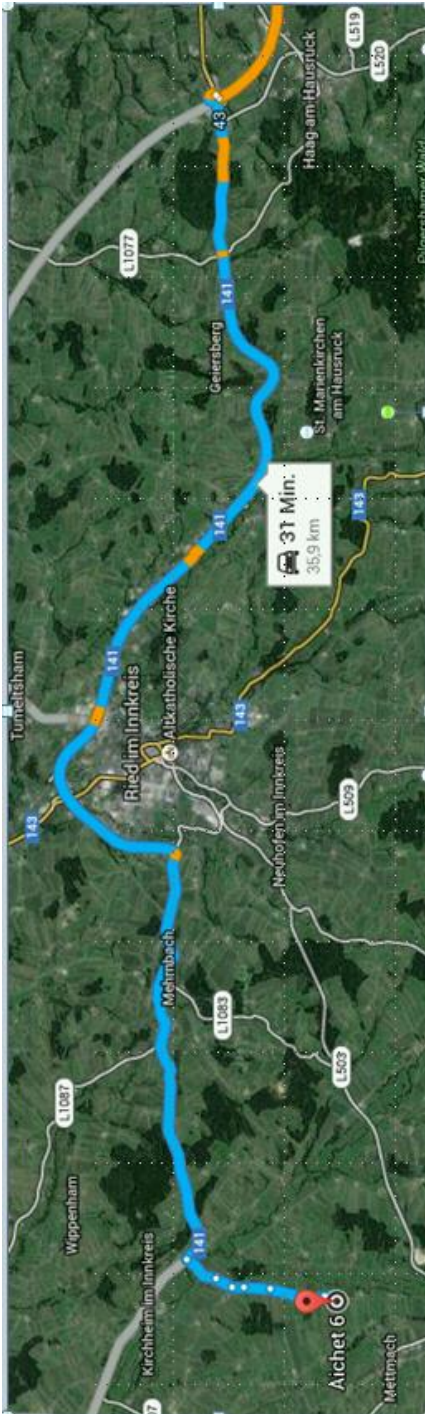

Anfahrt zu Ferdinand Holzner – Aichet 6, 4931 Mettmach:

Von der Autobahnabfahrt Haag am Hausruck kommend B 141

Fahrt Richtung Ried im Innkreis bis zum Kreisverkehr (rechts Hofer) – dort 2. Ausfahrt nehmen Richtung Mehrnbach/ Braunau

Nach ca. 7,5 km links abbiegen Richtung Mettmach (Kraxenberg L 1088) – nach ca. 3 km Aichet – rechts in Hof abbiegen

MIT UNTERSTÜTZUNG VON BUND, LAND UND EUROPÄISCHER UNION

lk
landwirtschaftskammer
oberösterreich