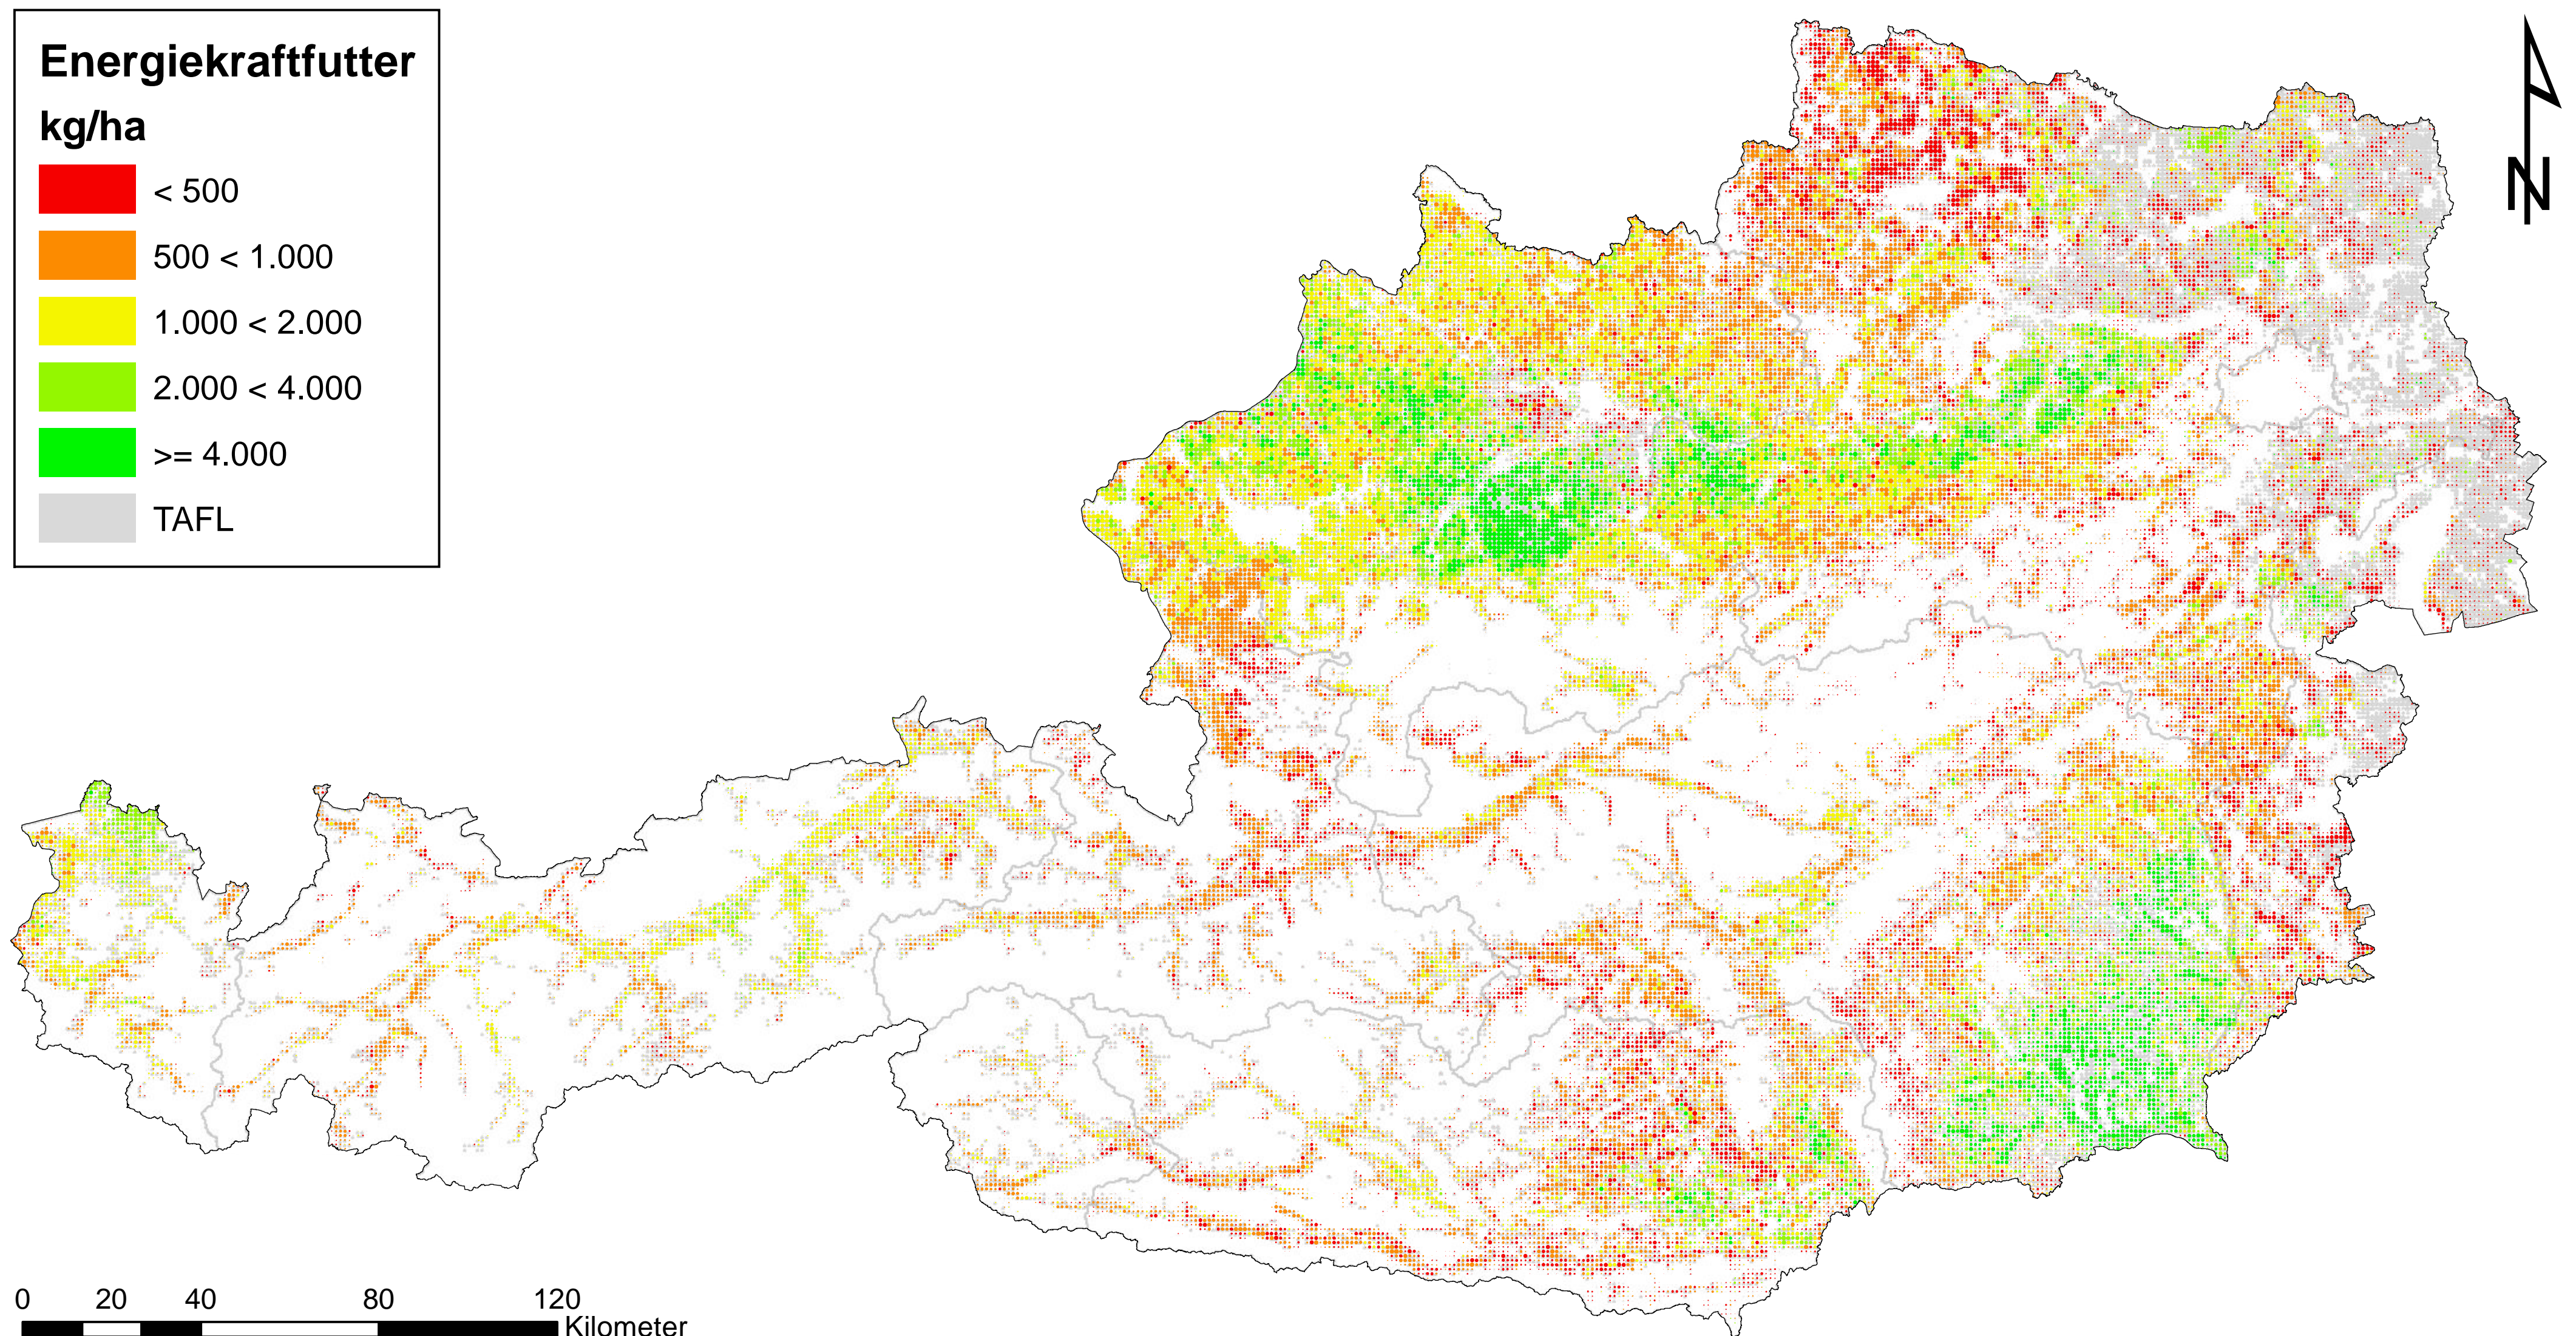

# Bedarf an Energiekraftfutter

## Modell zur Simulation der Futterströme in der Tierhaltung

Zeitstempel: Datenbasis Frühjahrsantrag 2010, Erstellung Juli 2012

Daten: INVEKOS 2010, BMLFUW

Zellgröße: 1 km<sup>2</sup>

TAFL: Tatsächliche landwirtschaftliche Fläche