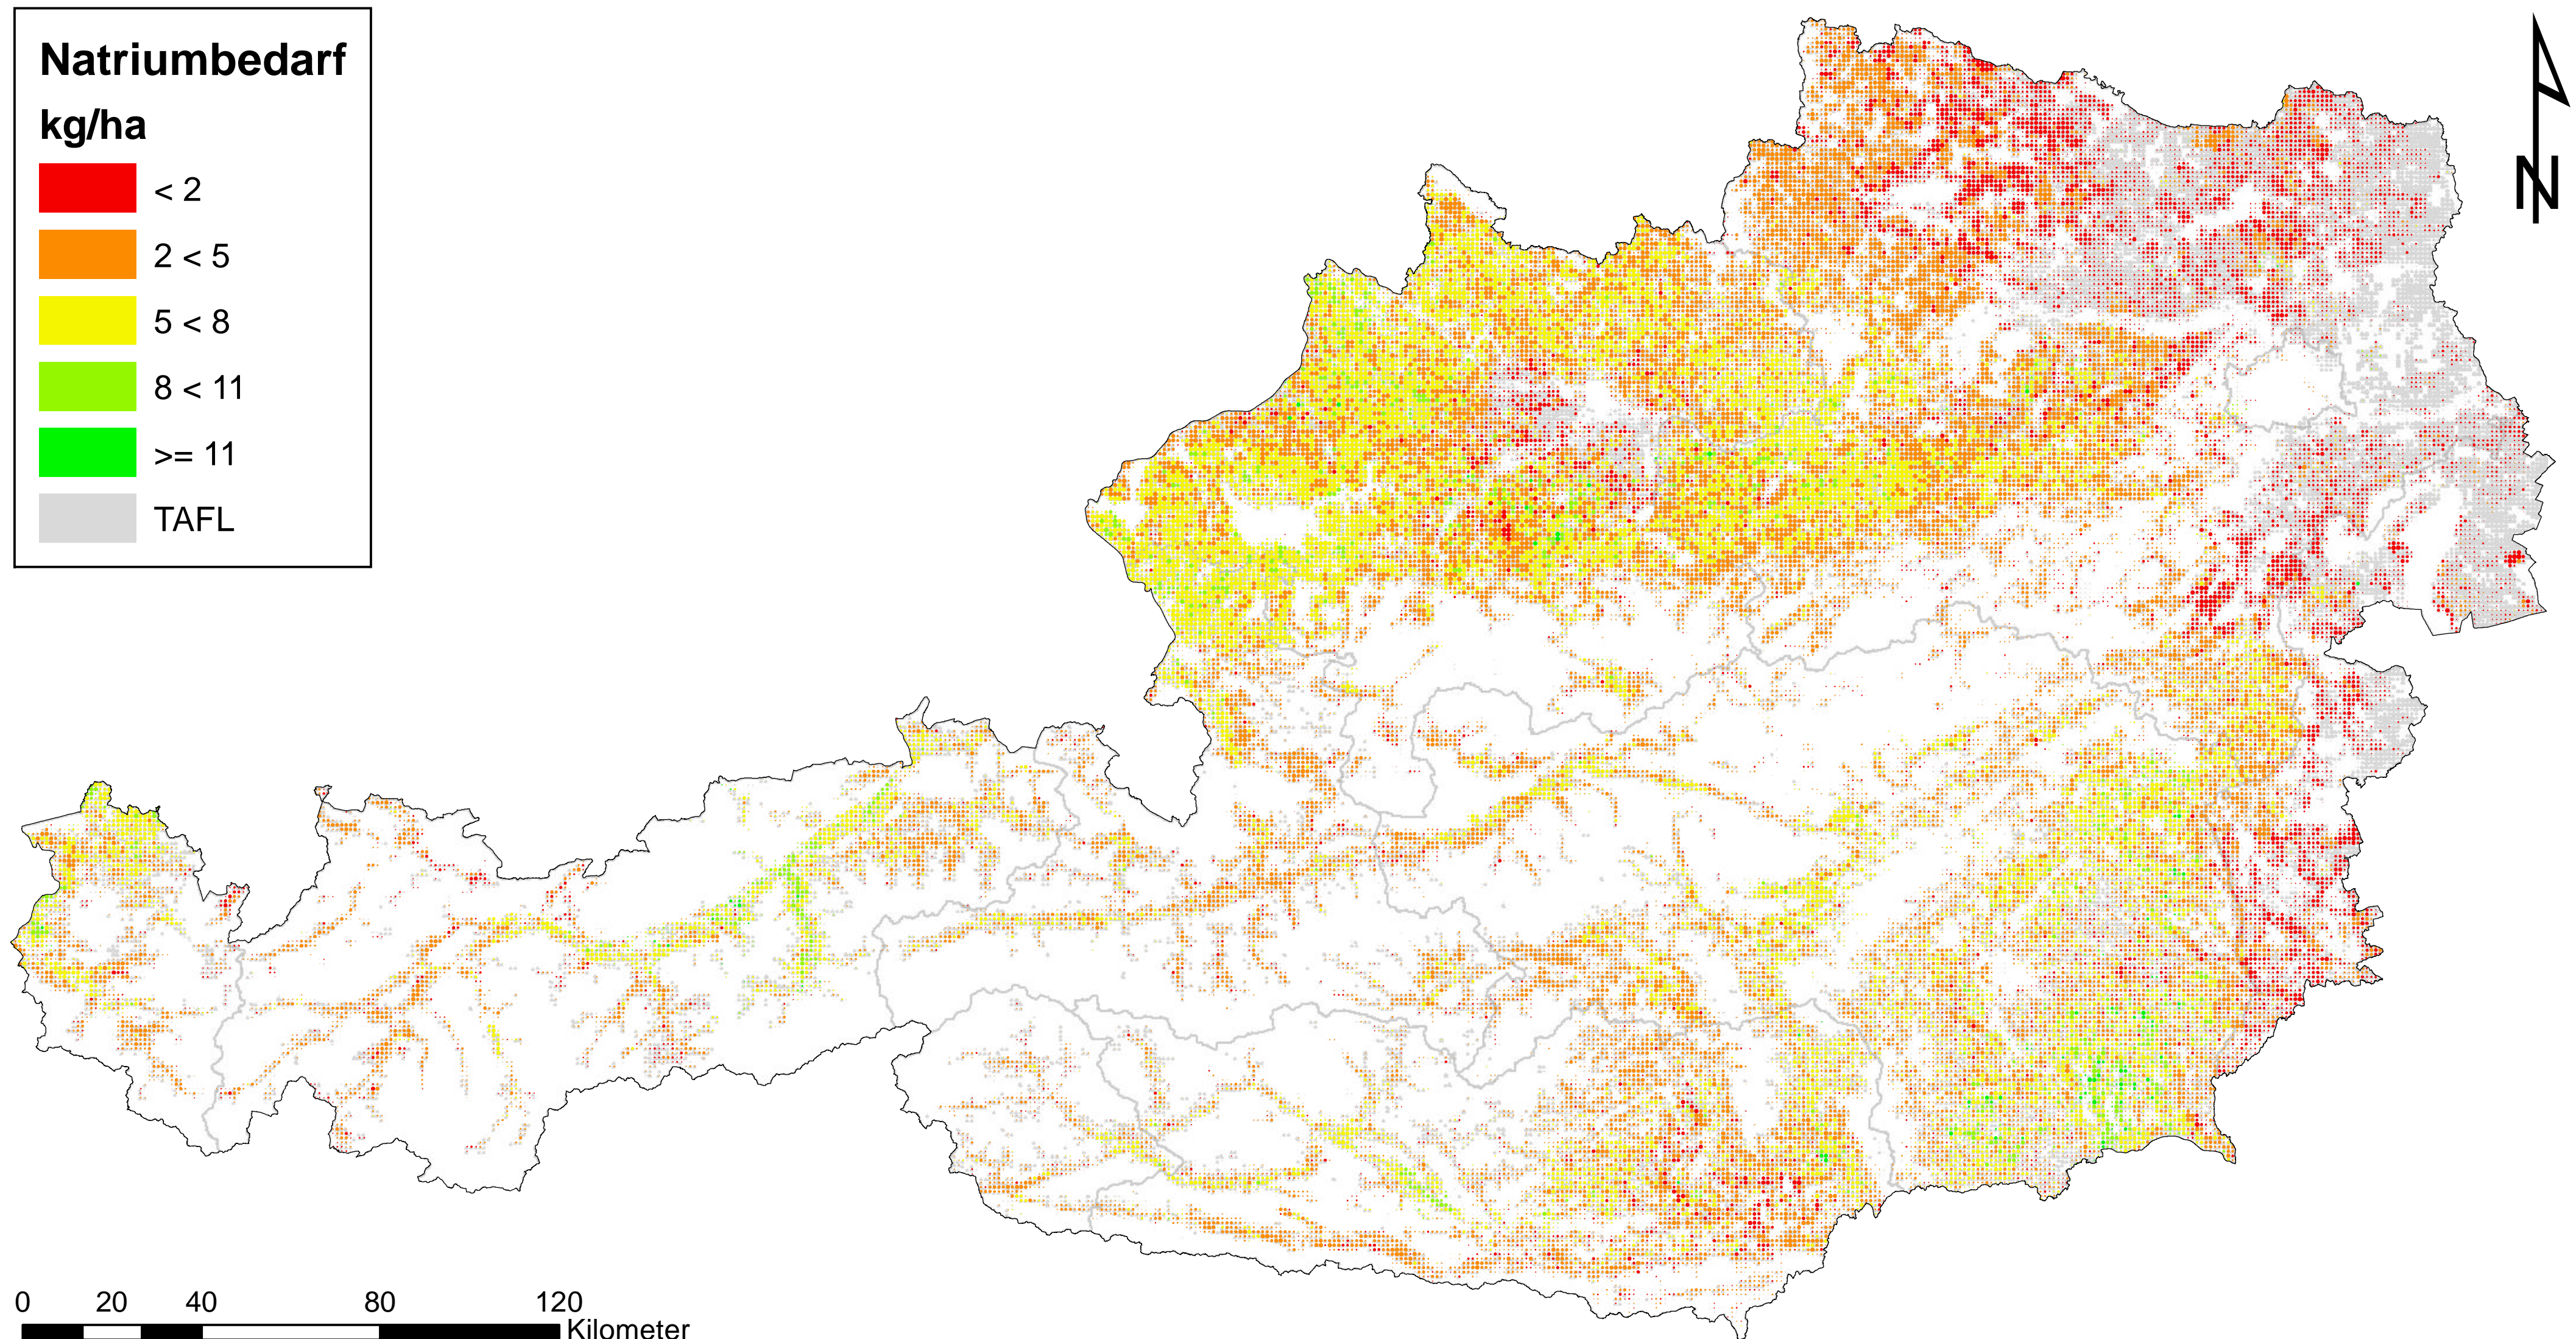

# Natriumbedarf

## Modell zur Simulation der Futterströme in der Tierhaltung

Zeitstempel: Datenbasis Frühjahrsantrag 2010, Erstellung Juli 2012

Daten: INVEKOS 2010, BMLFUW

Zellgröße: 1 km<sup>2</sup>

TAFL: Tatsächliche landwirtschaftliche Fläche