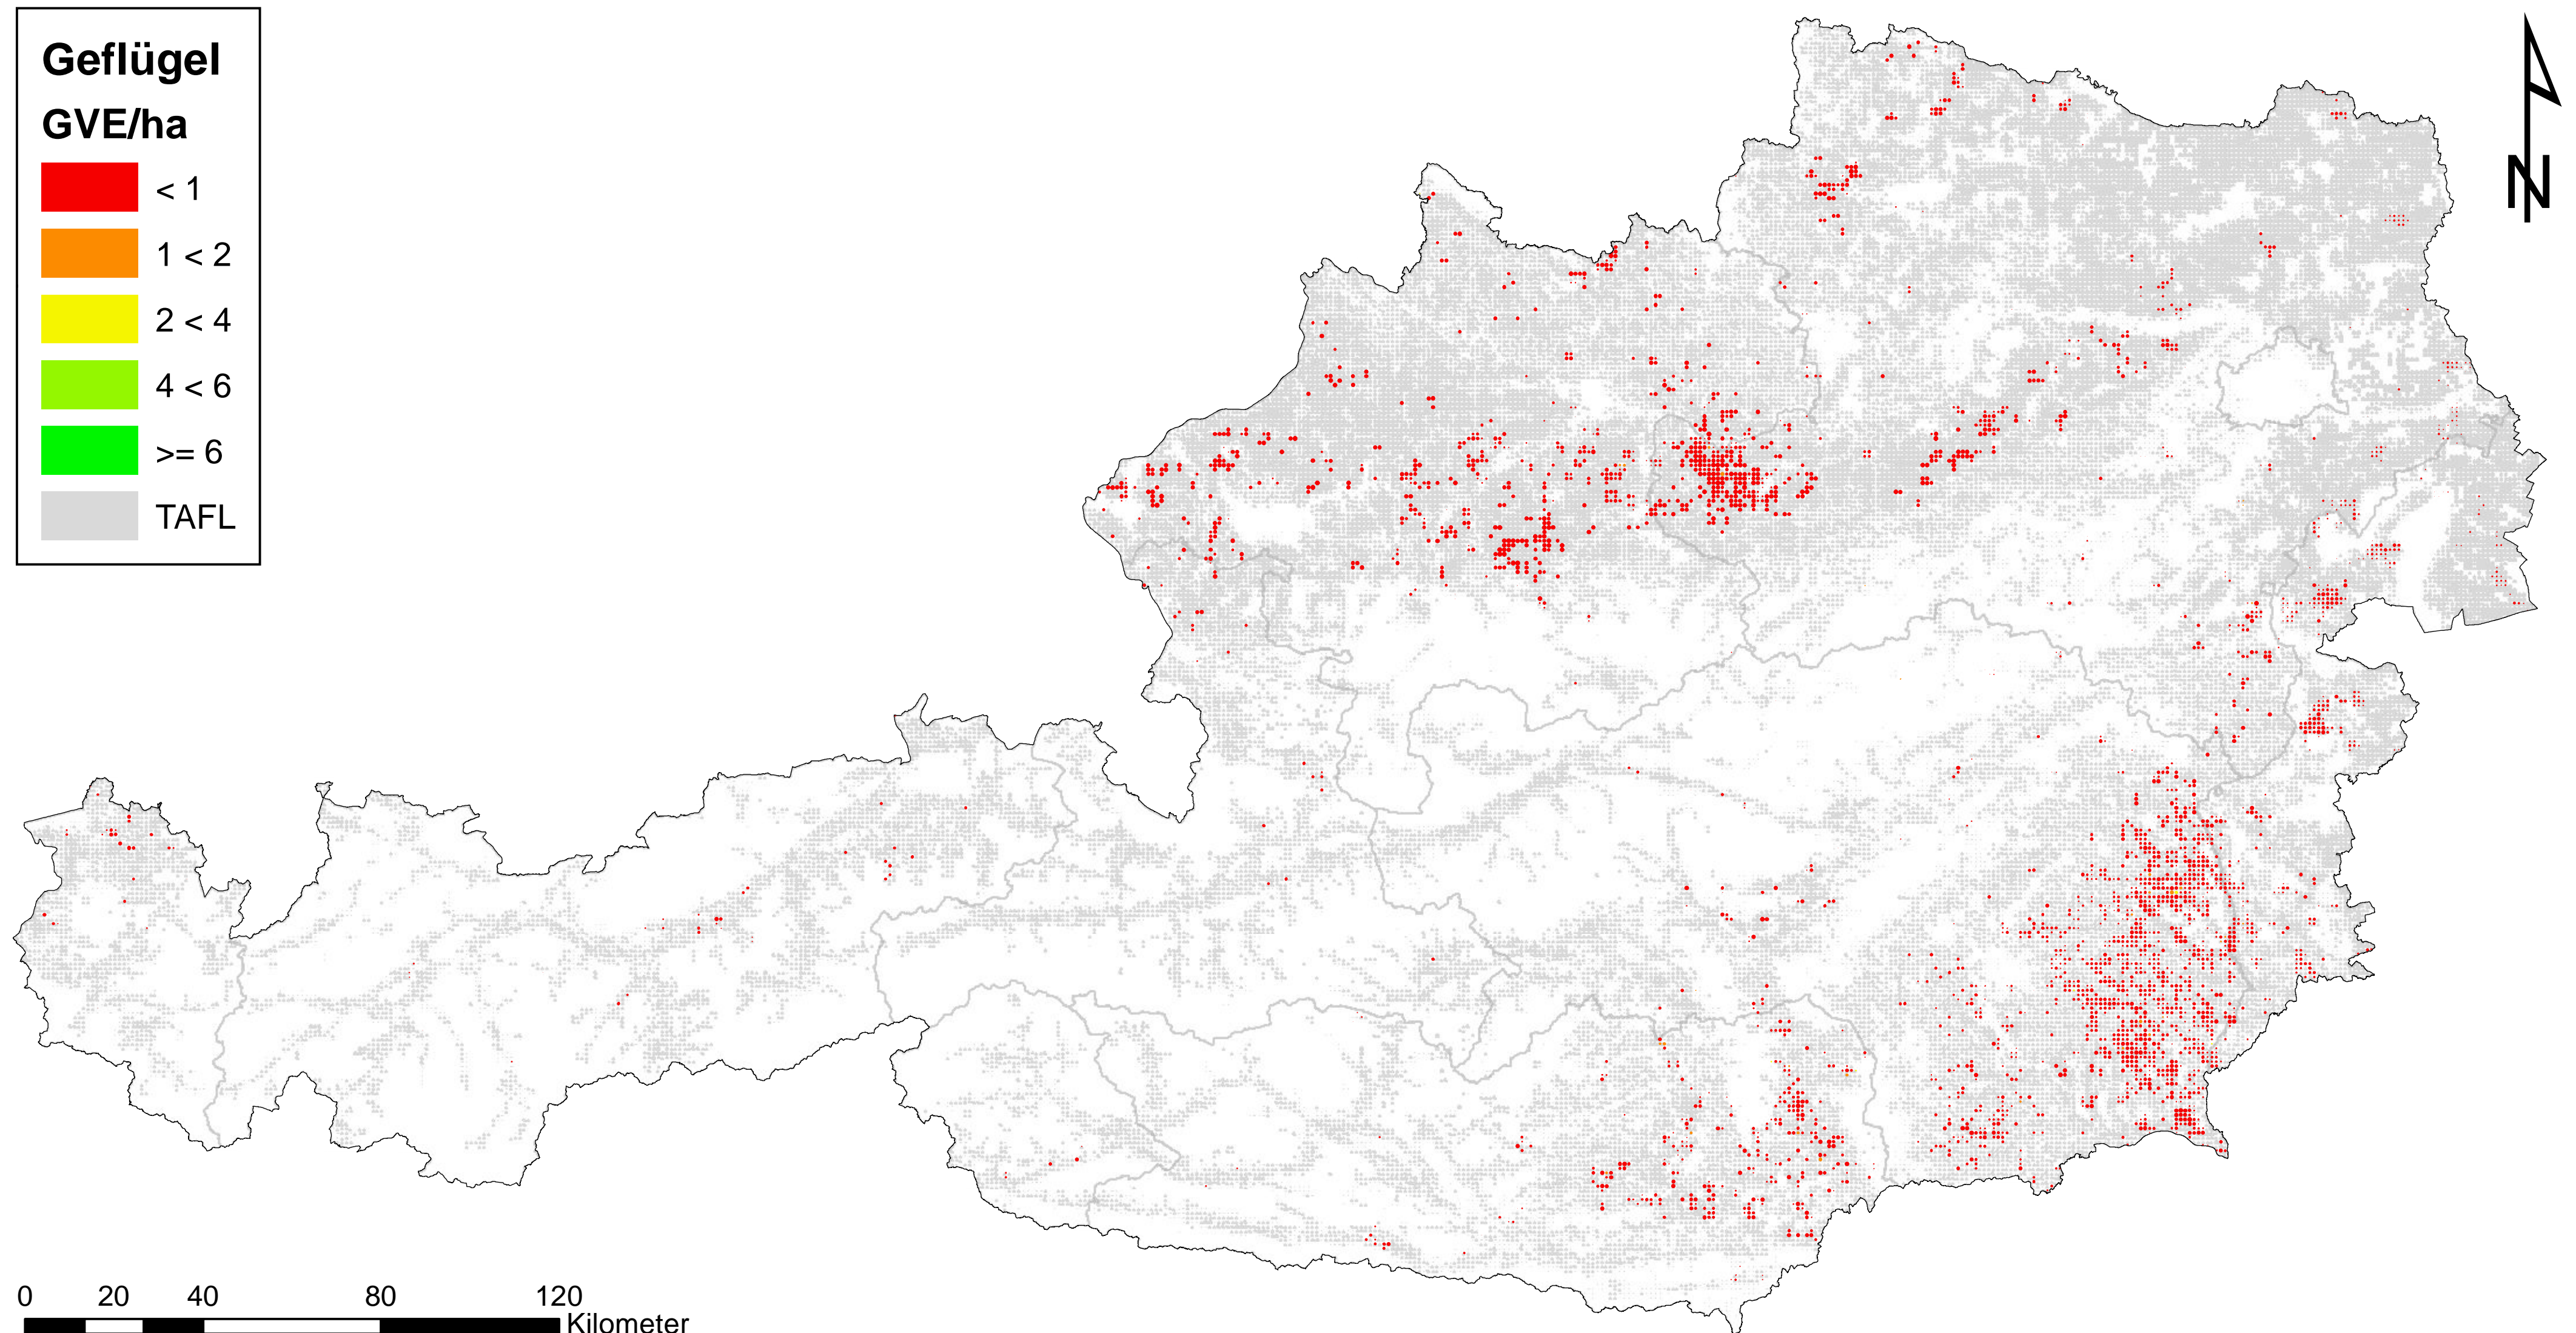

Geflügel

Tierbestände in Österreich nach der INVEKOS-Tierliste

Zeitstempel: Datenbasis Frühjahrsantrag 2010, Erstellung Juli 2012

Daten: INVEKOS 2010, BMLFUW

Zellgröße: 1 km²

TAFL: Tatsächliche landwirtschaftliche Fläche