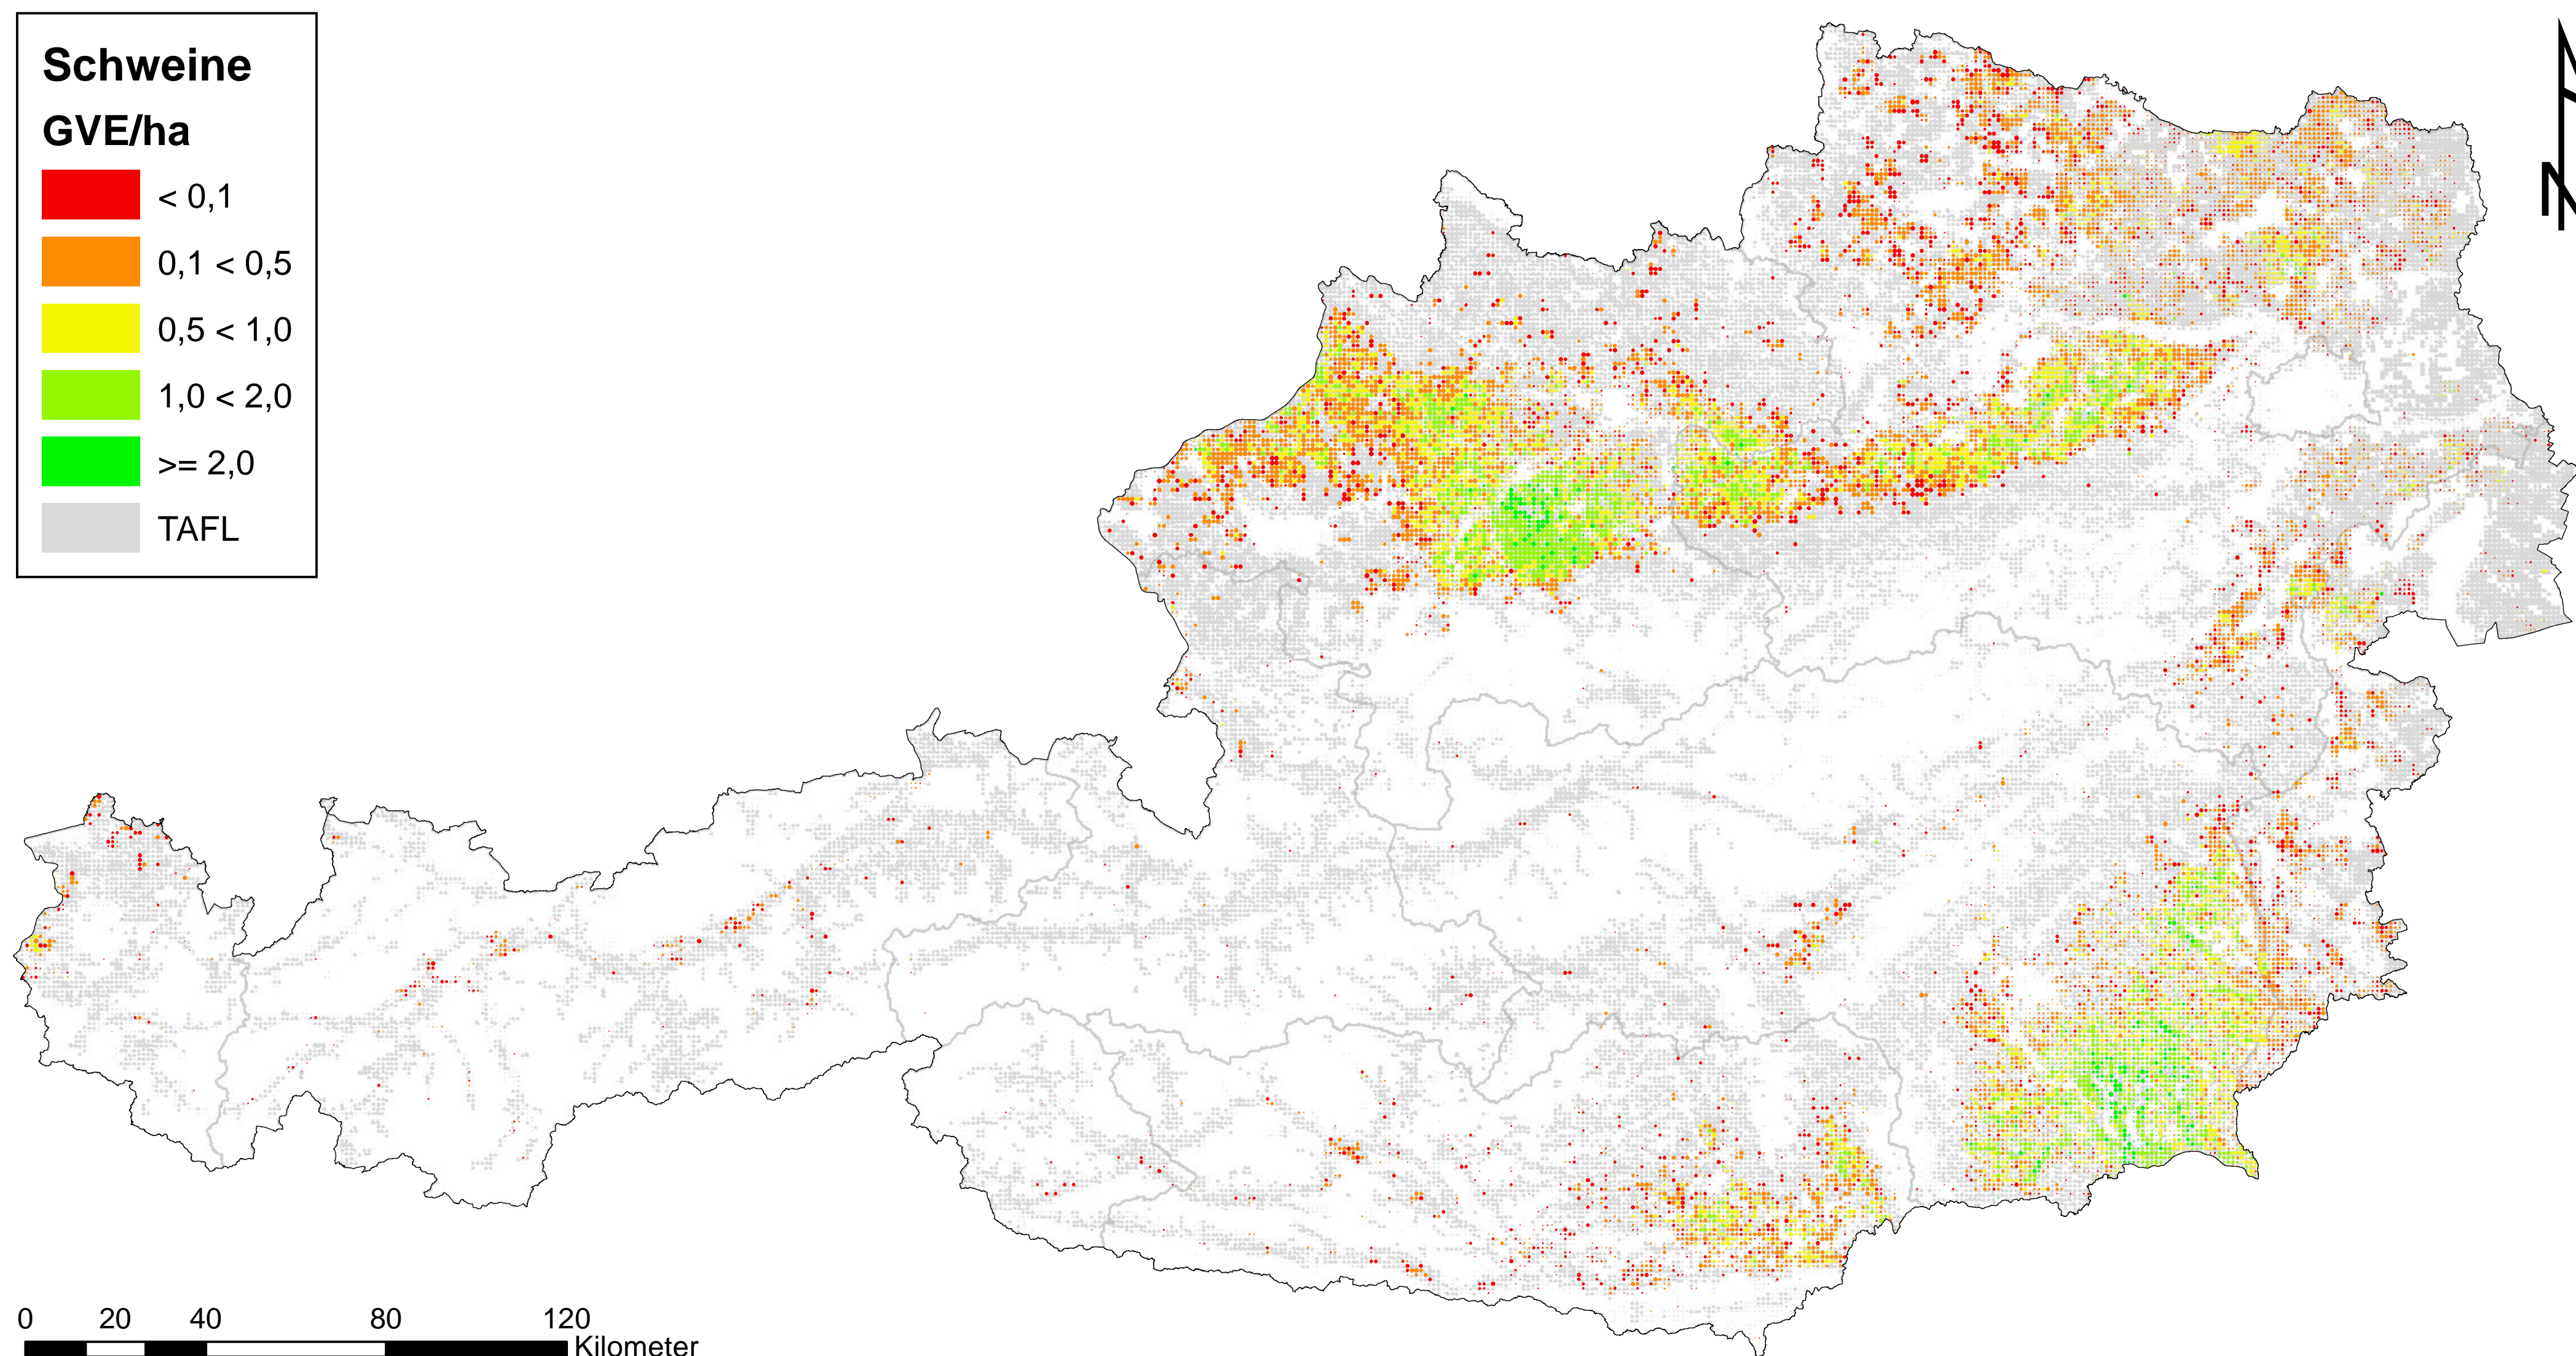

Schweine

Tierbestände in Österreich nach der INVEKOS-Tierliste

Zeitstempel: Datenbasis Frühjahrsantrag 2010, Erstellung Juli 2012

Daten: INVEKOS 2010, BMLFUW

Zellgröße: 1 km²

TAFL: Tatsächliche landwirtschaftliche Fläche