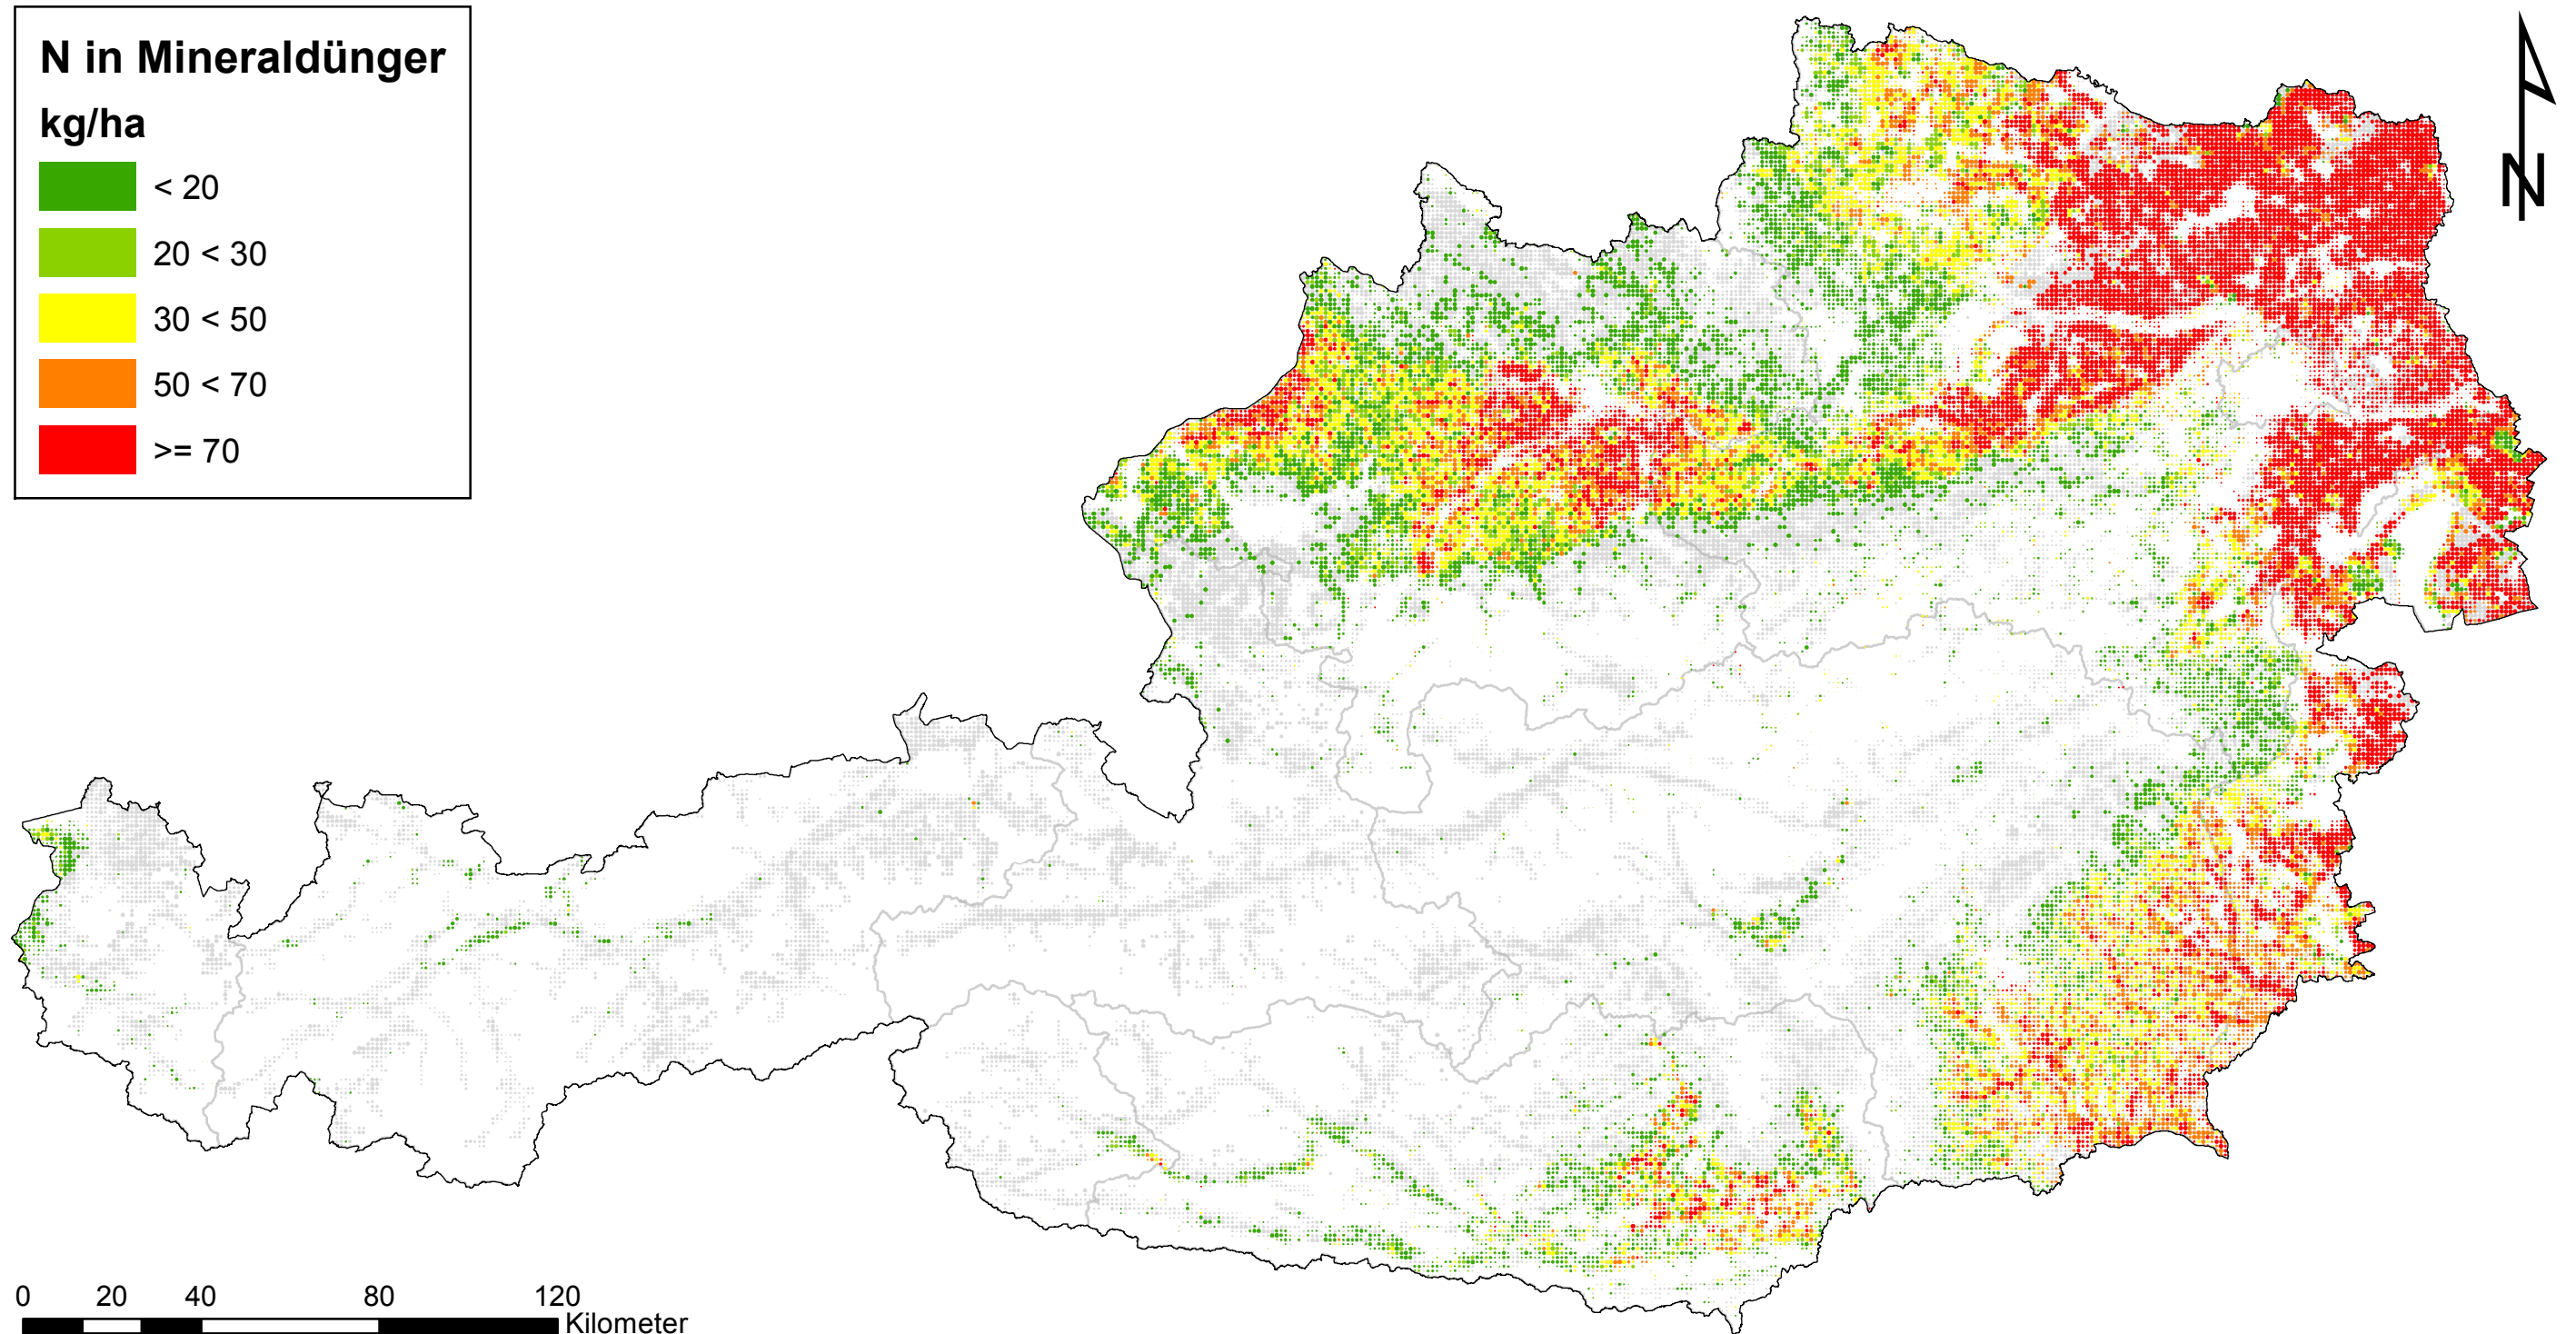

# Stickstoff in Mineraldünger

## Modell zur Simulation der Stickstoffströme in der Landwirtschaft

Zeitstempel: Datenbasis Frühjahrsantrag 2010, Erstellung Juli 2012

Daten: INVEKOS 2010, BMLFUW

Zellgröße: 1 km<sup>2</sup>

T AFL: Tatsächliche landwirtschaftliche Fläche