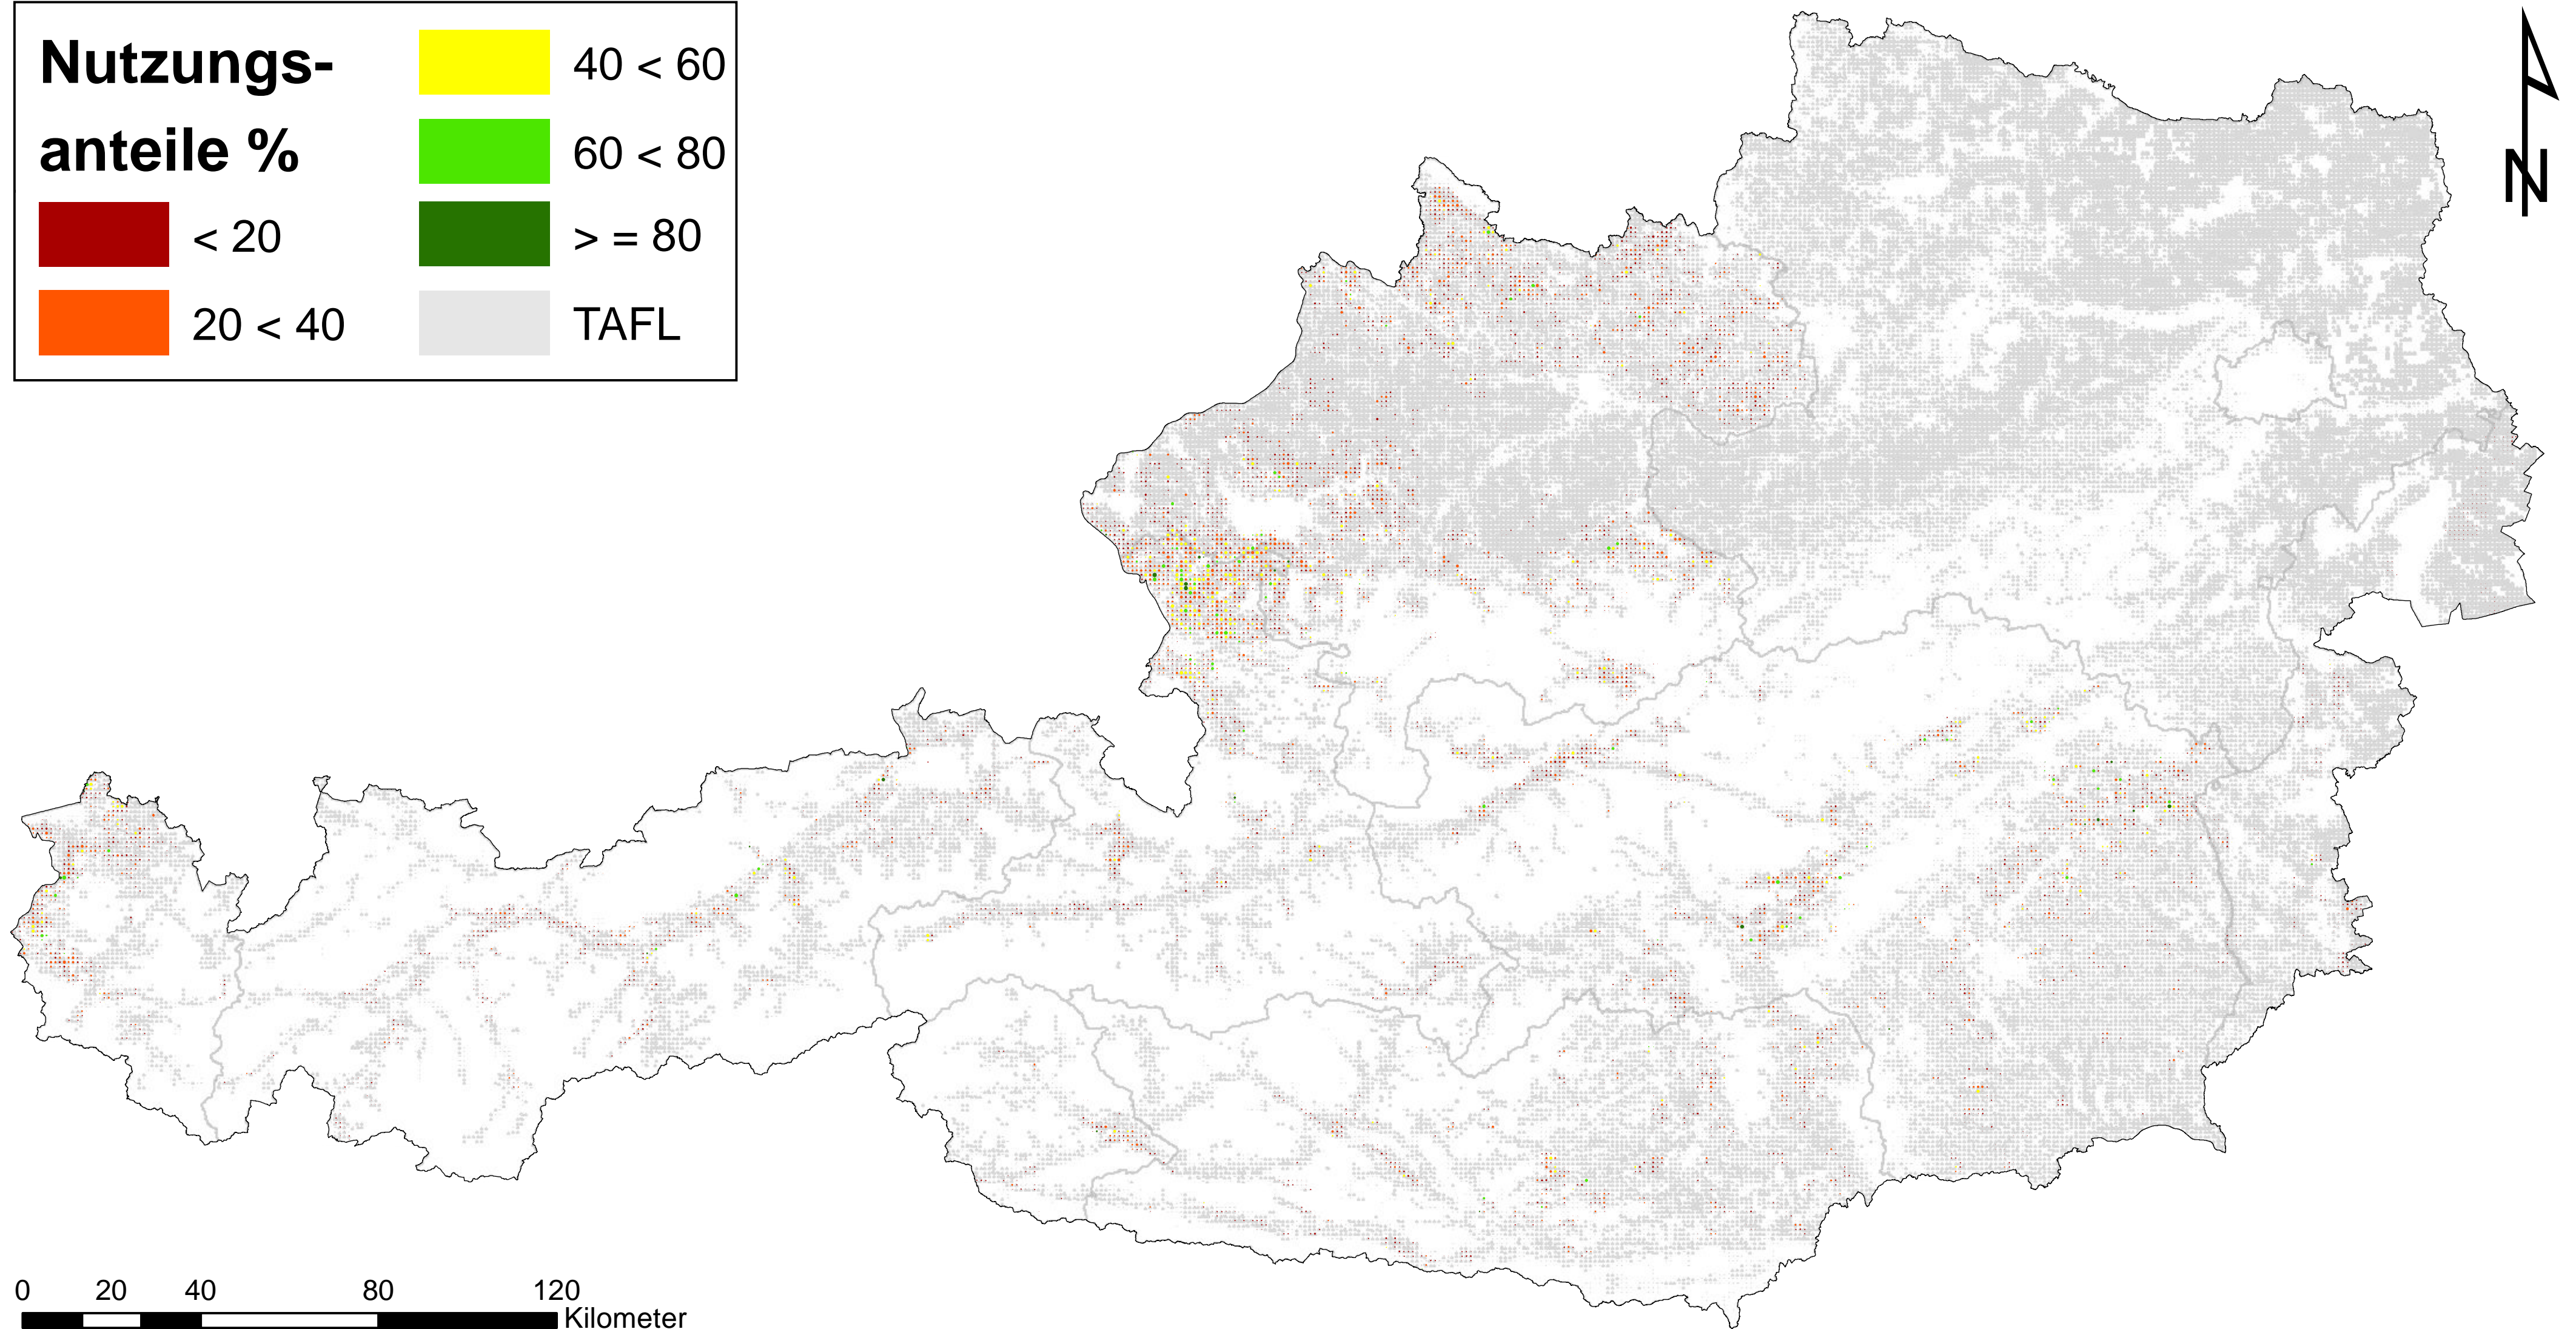

Auslauf bei Kühen

Nutzungsanteile der landwirtschaftlichen Fläche (TAFL)

Zeitstempel: Datenbasis Frühjahrsantrag 2010, Erstellung Juli 2012

Daten: INVEKOS 2010, BMLFUW Zellgröße: 1 km²