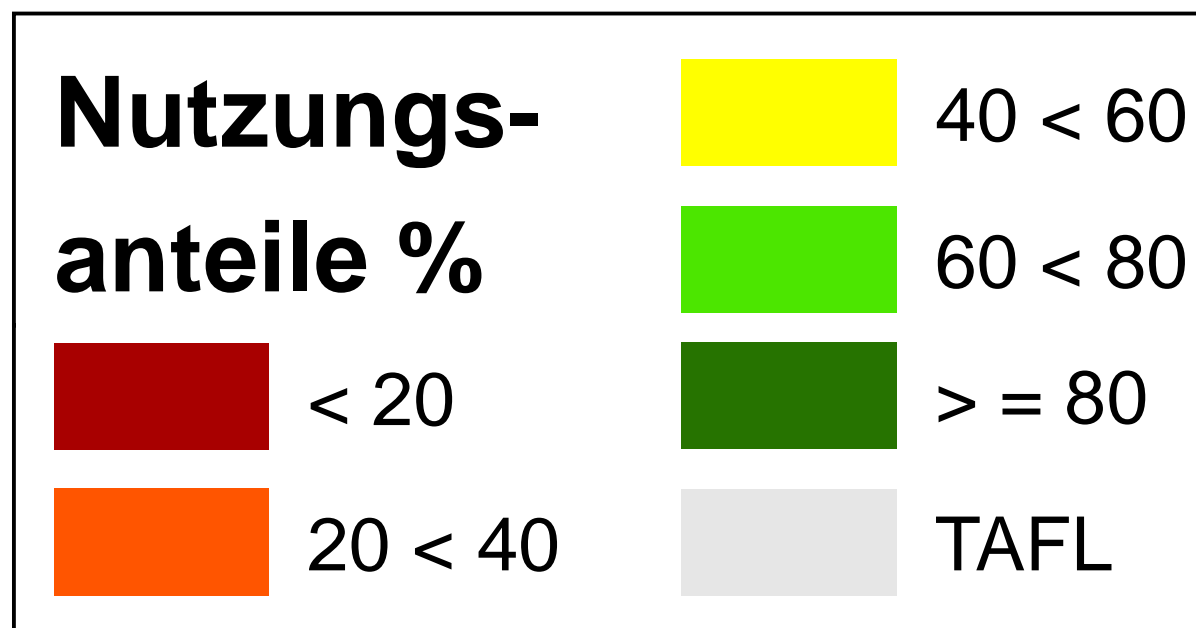

Auslauf bei Kühen

Nutzungsanteile der landwirtschaftlichen Fläche (TAFL)

Zeitstempel: Datenbasis Frühjahrsantrag 2010, Erstellung Juli 2012

Daten: INVEKOS 2010, BMLFUW Zellgröße: 1 km²