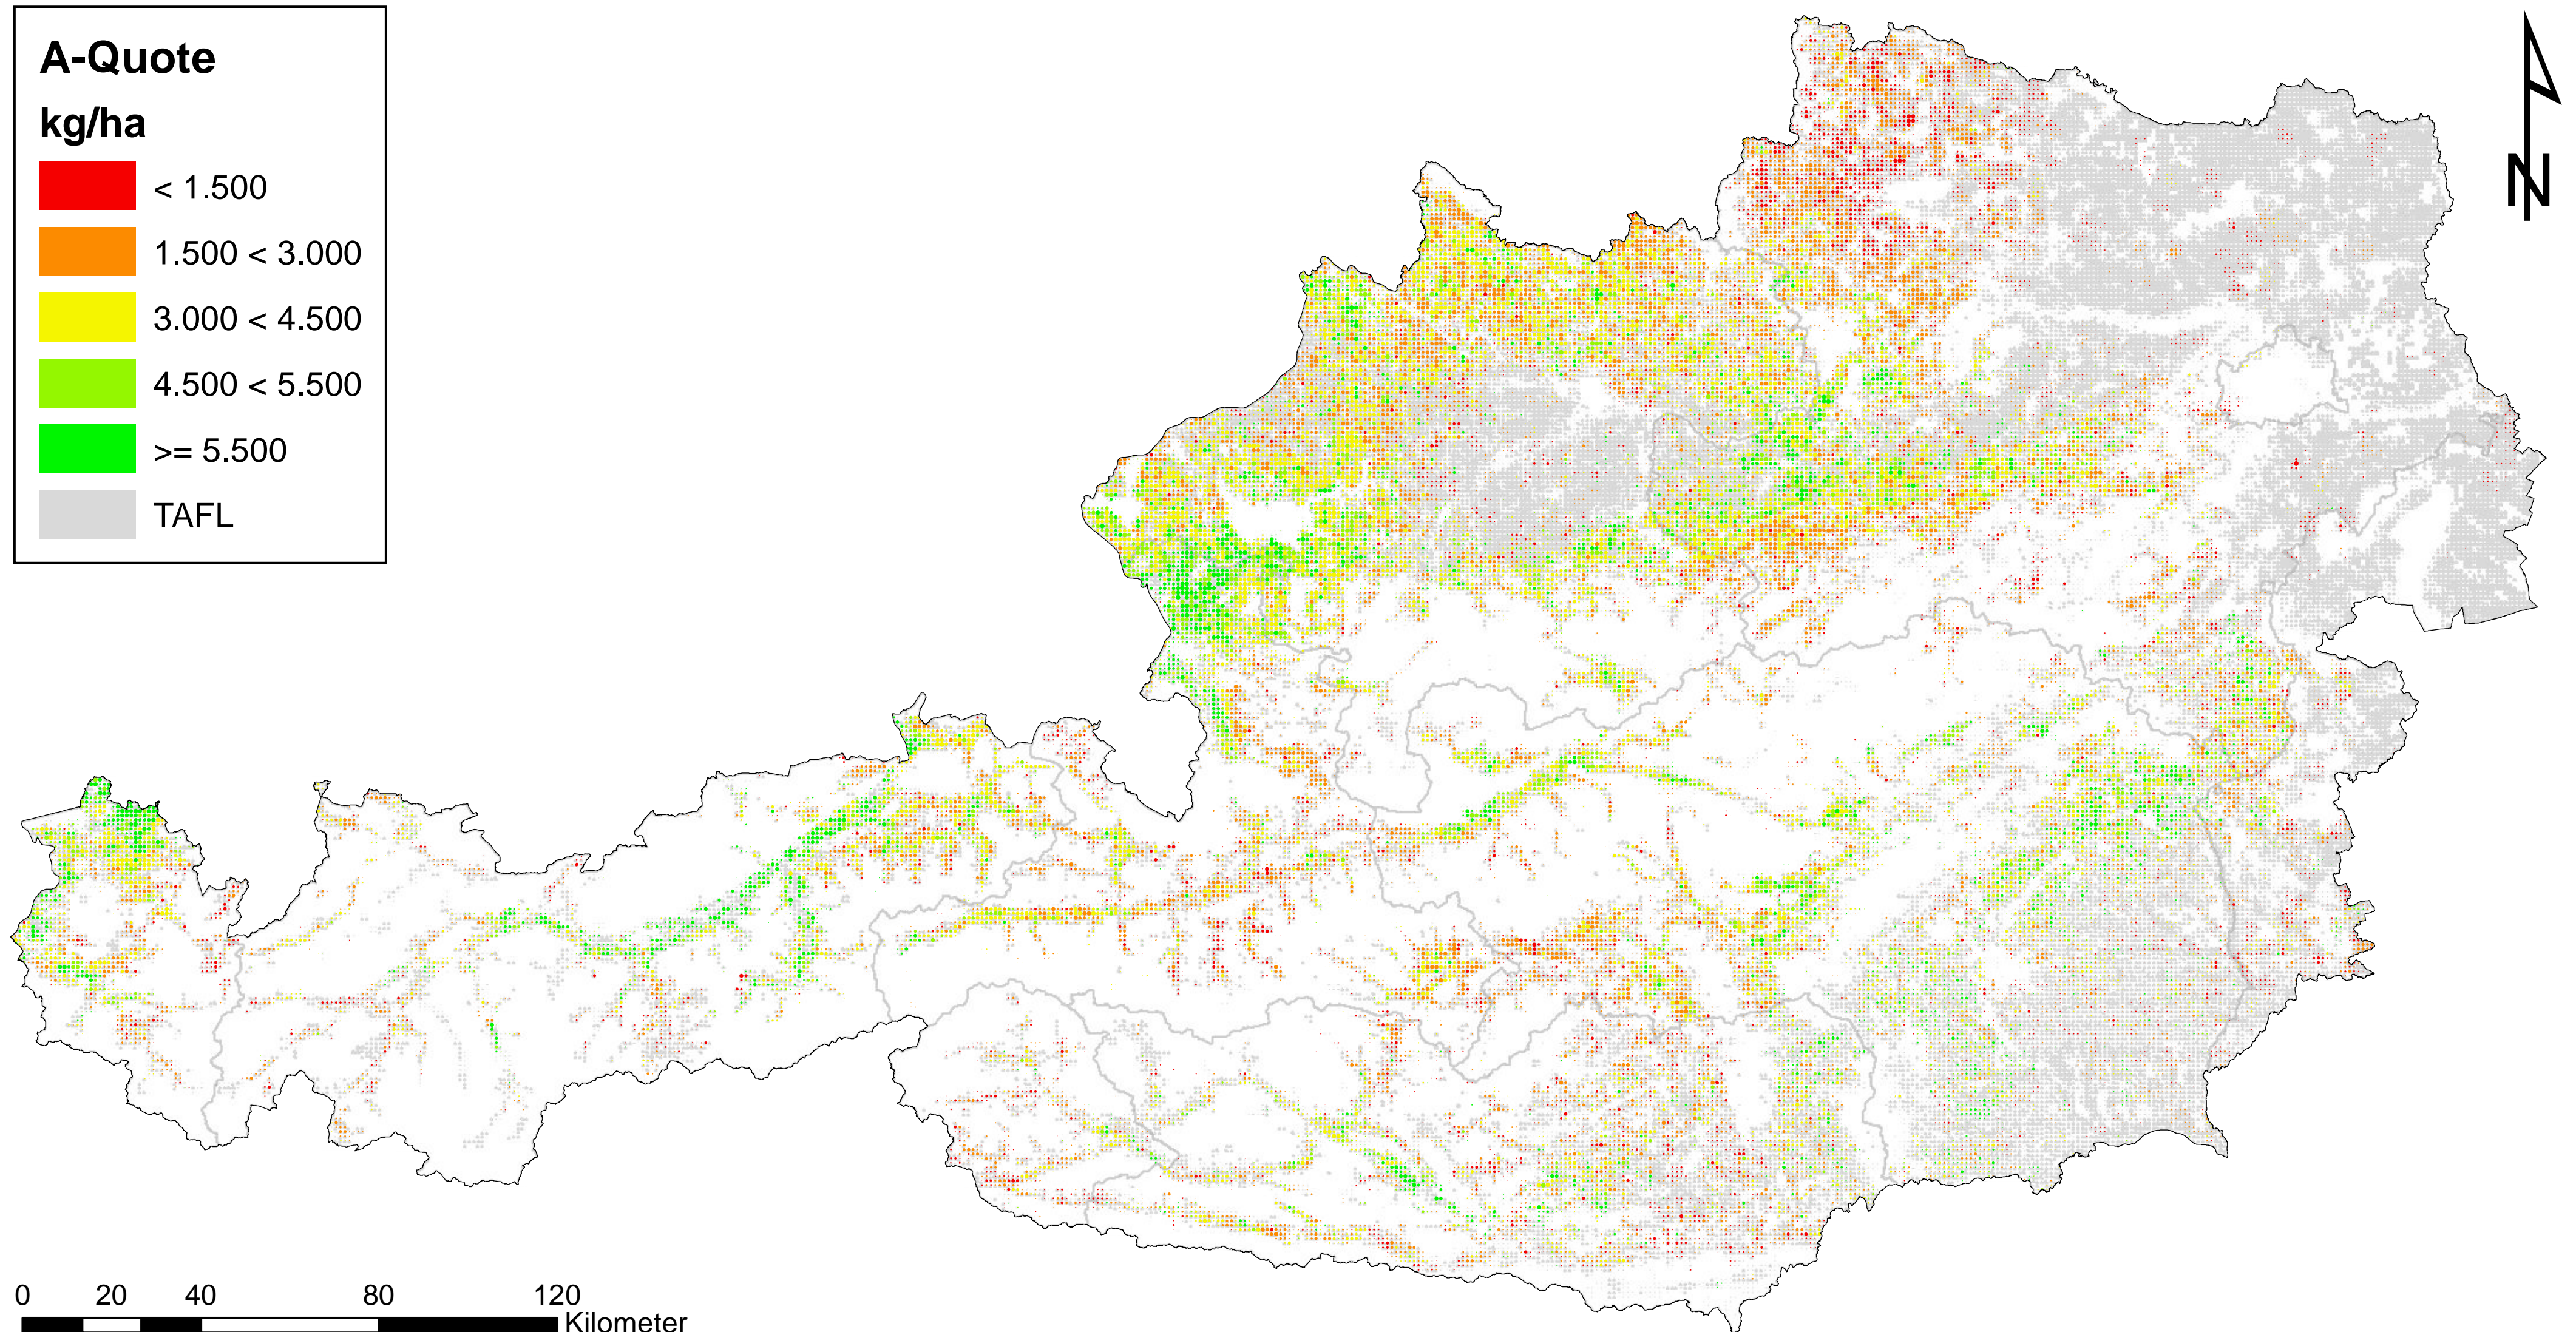

A-Quote

Milchliefermengen in Österreich nach INVEKOS

Zeitstempel: Datenbasis Frühjahrsantrag 2010, Erstellung Juli 2012

Daten: INVEKOS 2010, BMLFUW

Zellgröße: 1 km²

TAFL: Tatsächliche landwirtschaftliche Fläche