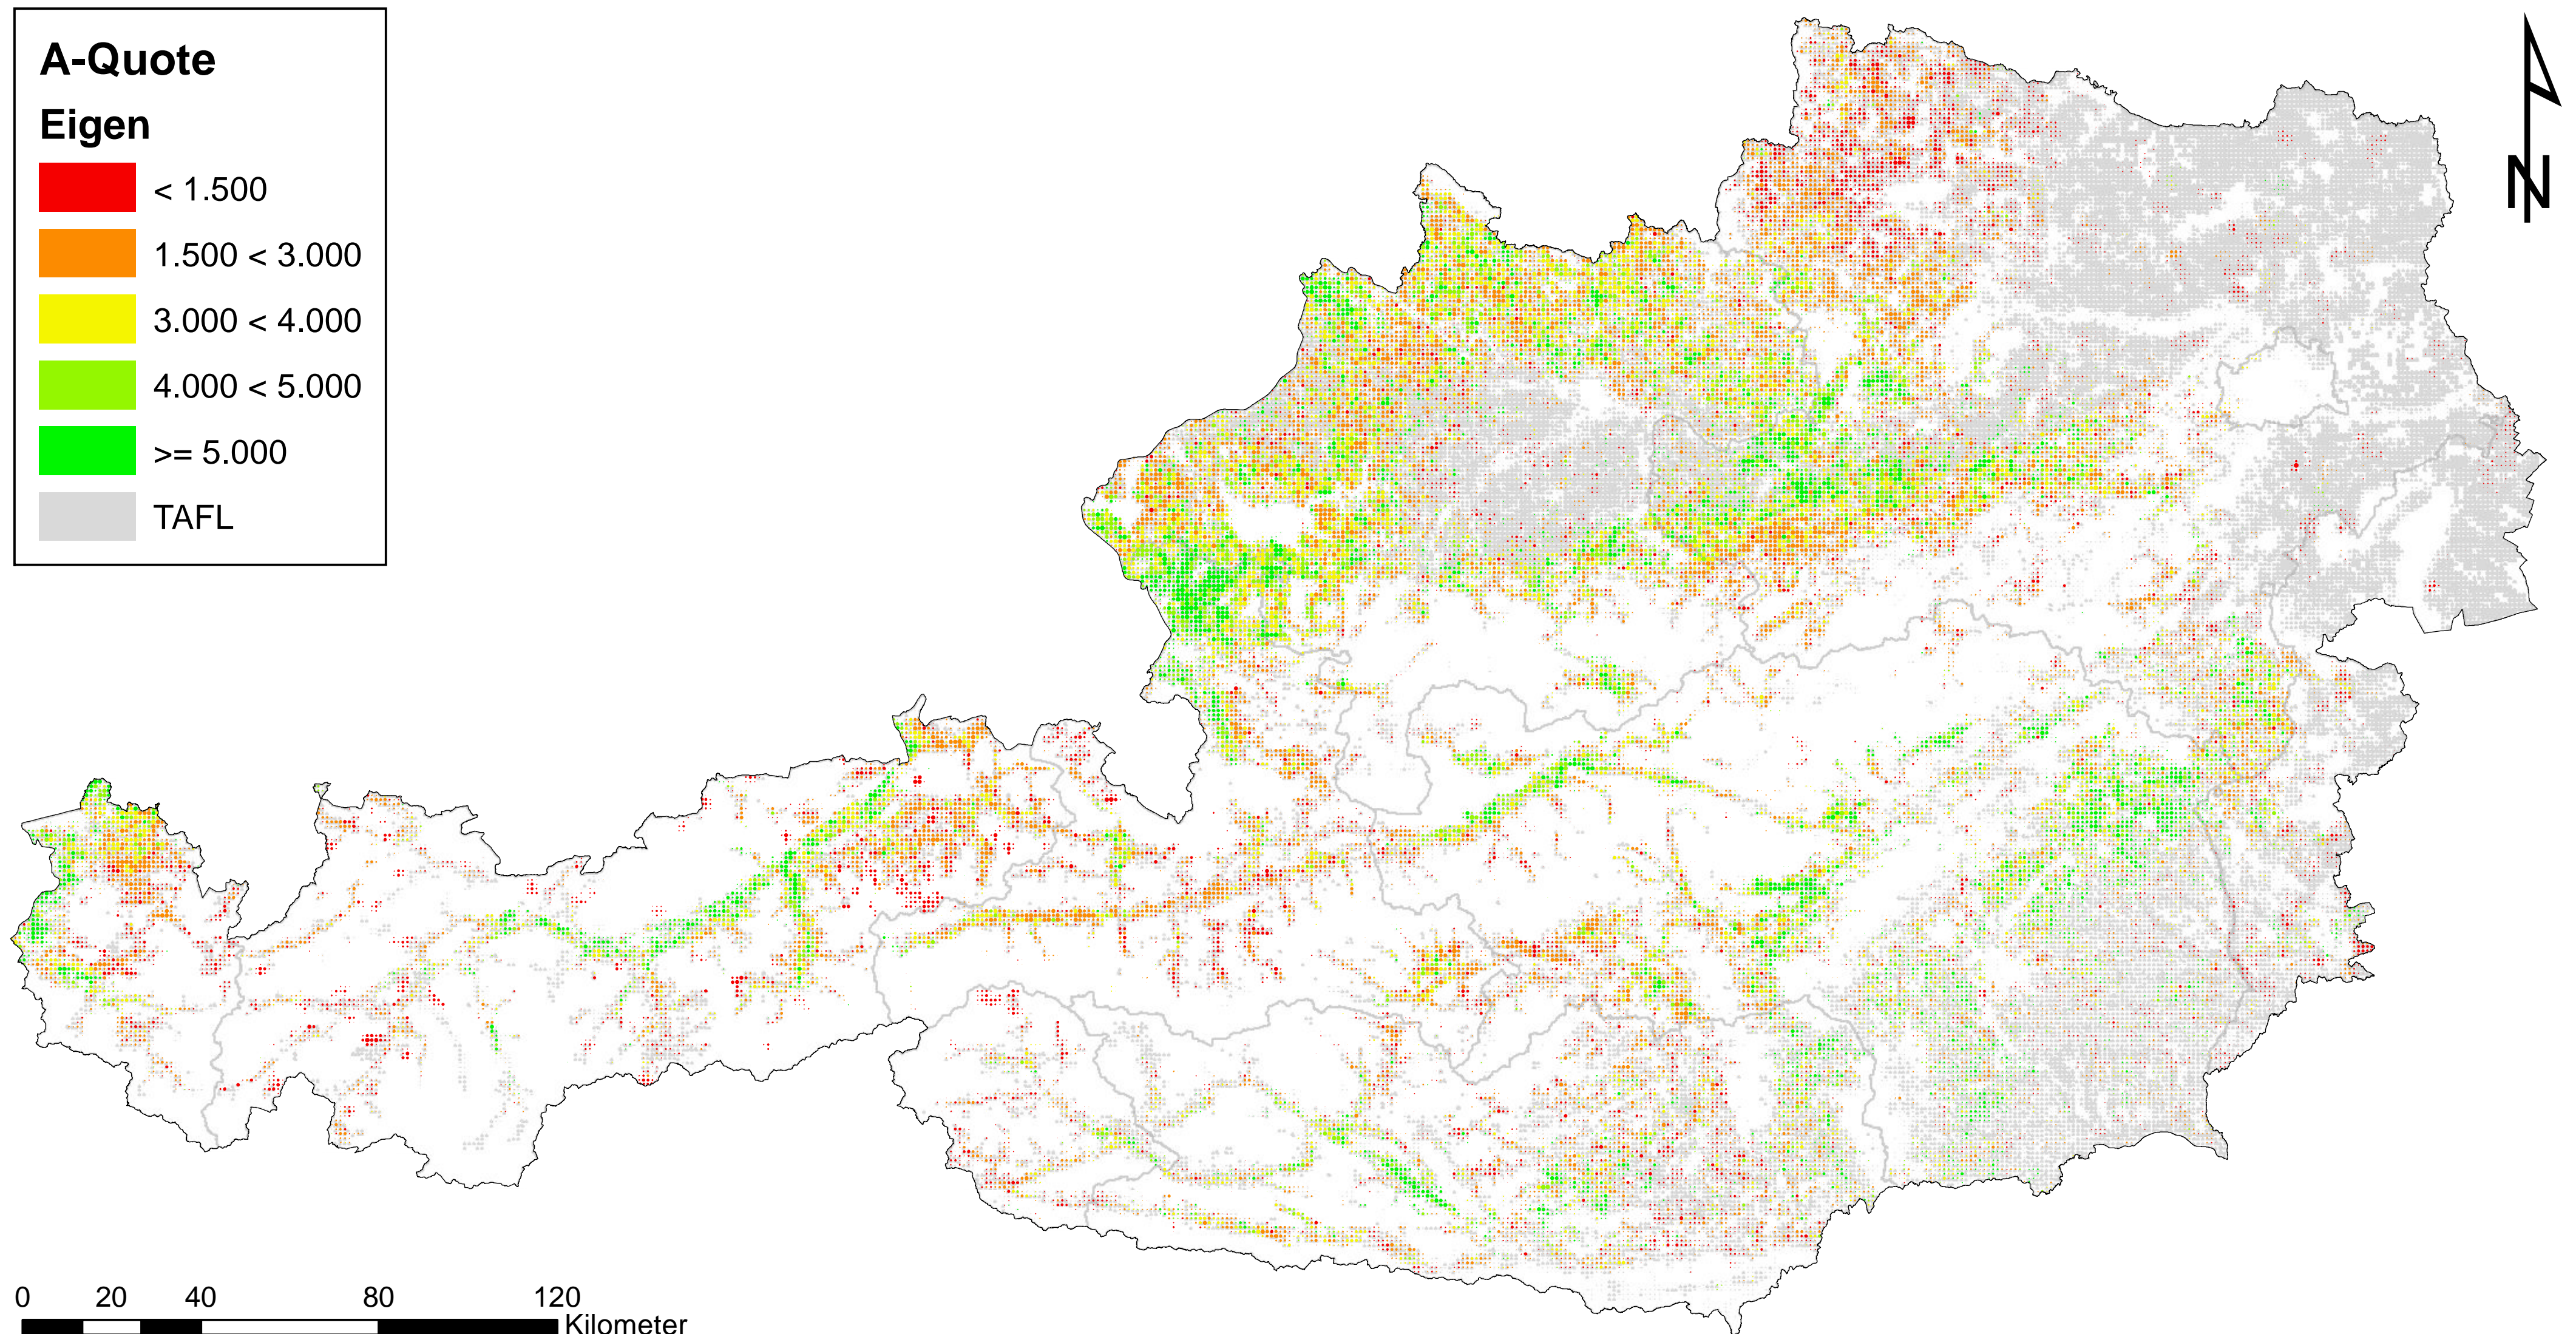

A-Quote

Milchliefermengen in Österreich nach INVEKOS

Zeitstempel: Datenbasis Frühjahrsantrag 2010, Erstellung Juli 2012

Daten: INVEKOS 2010, BMLFUW

Zellgröße: 1 km²

TAFL: Tatsächliche landwirtschaftliche Fläche