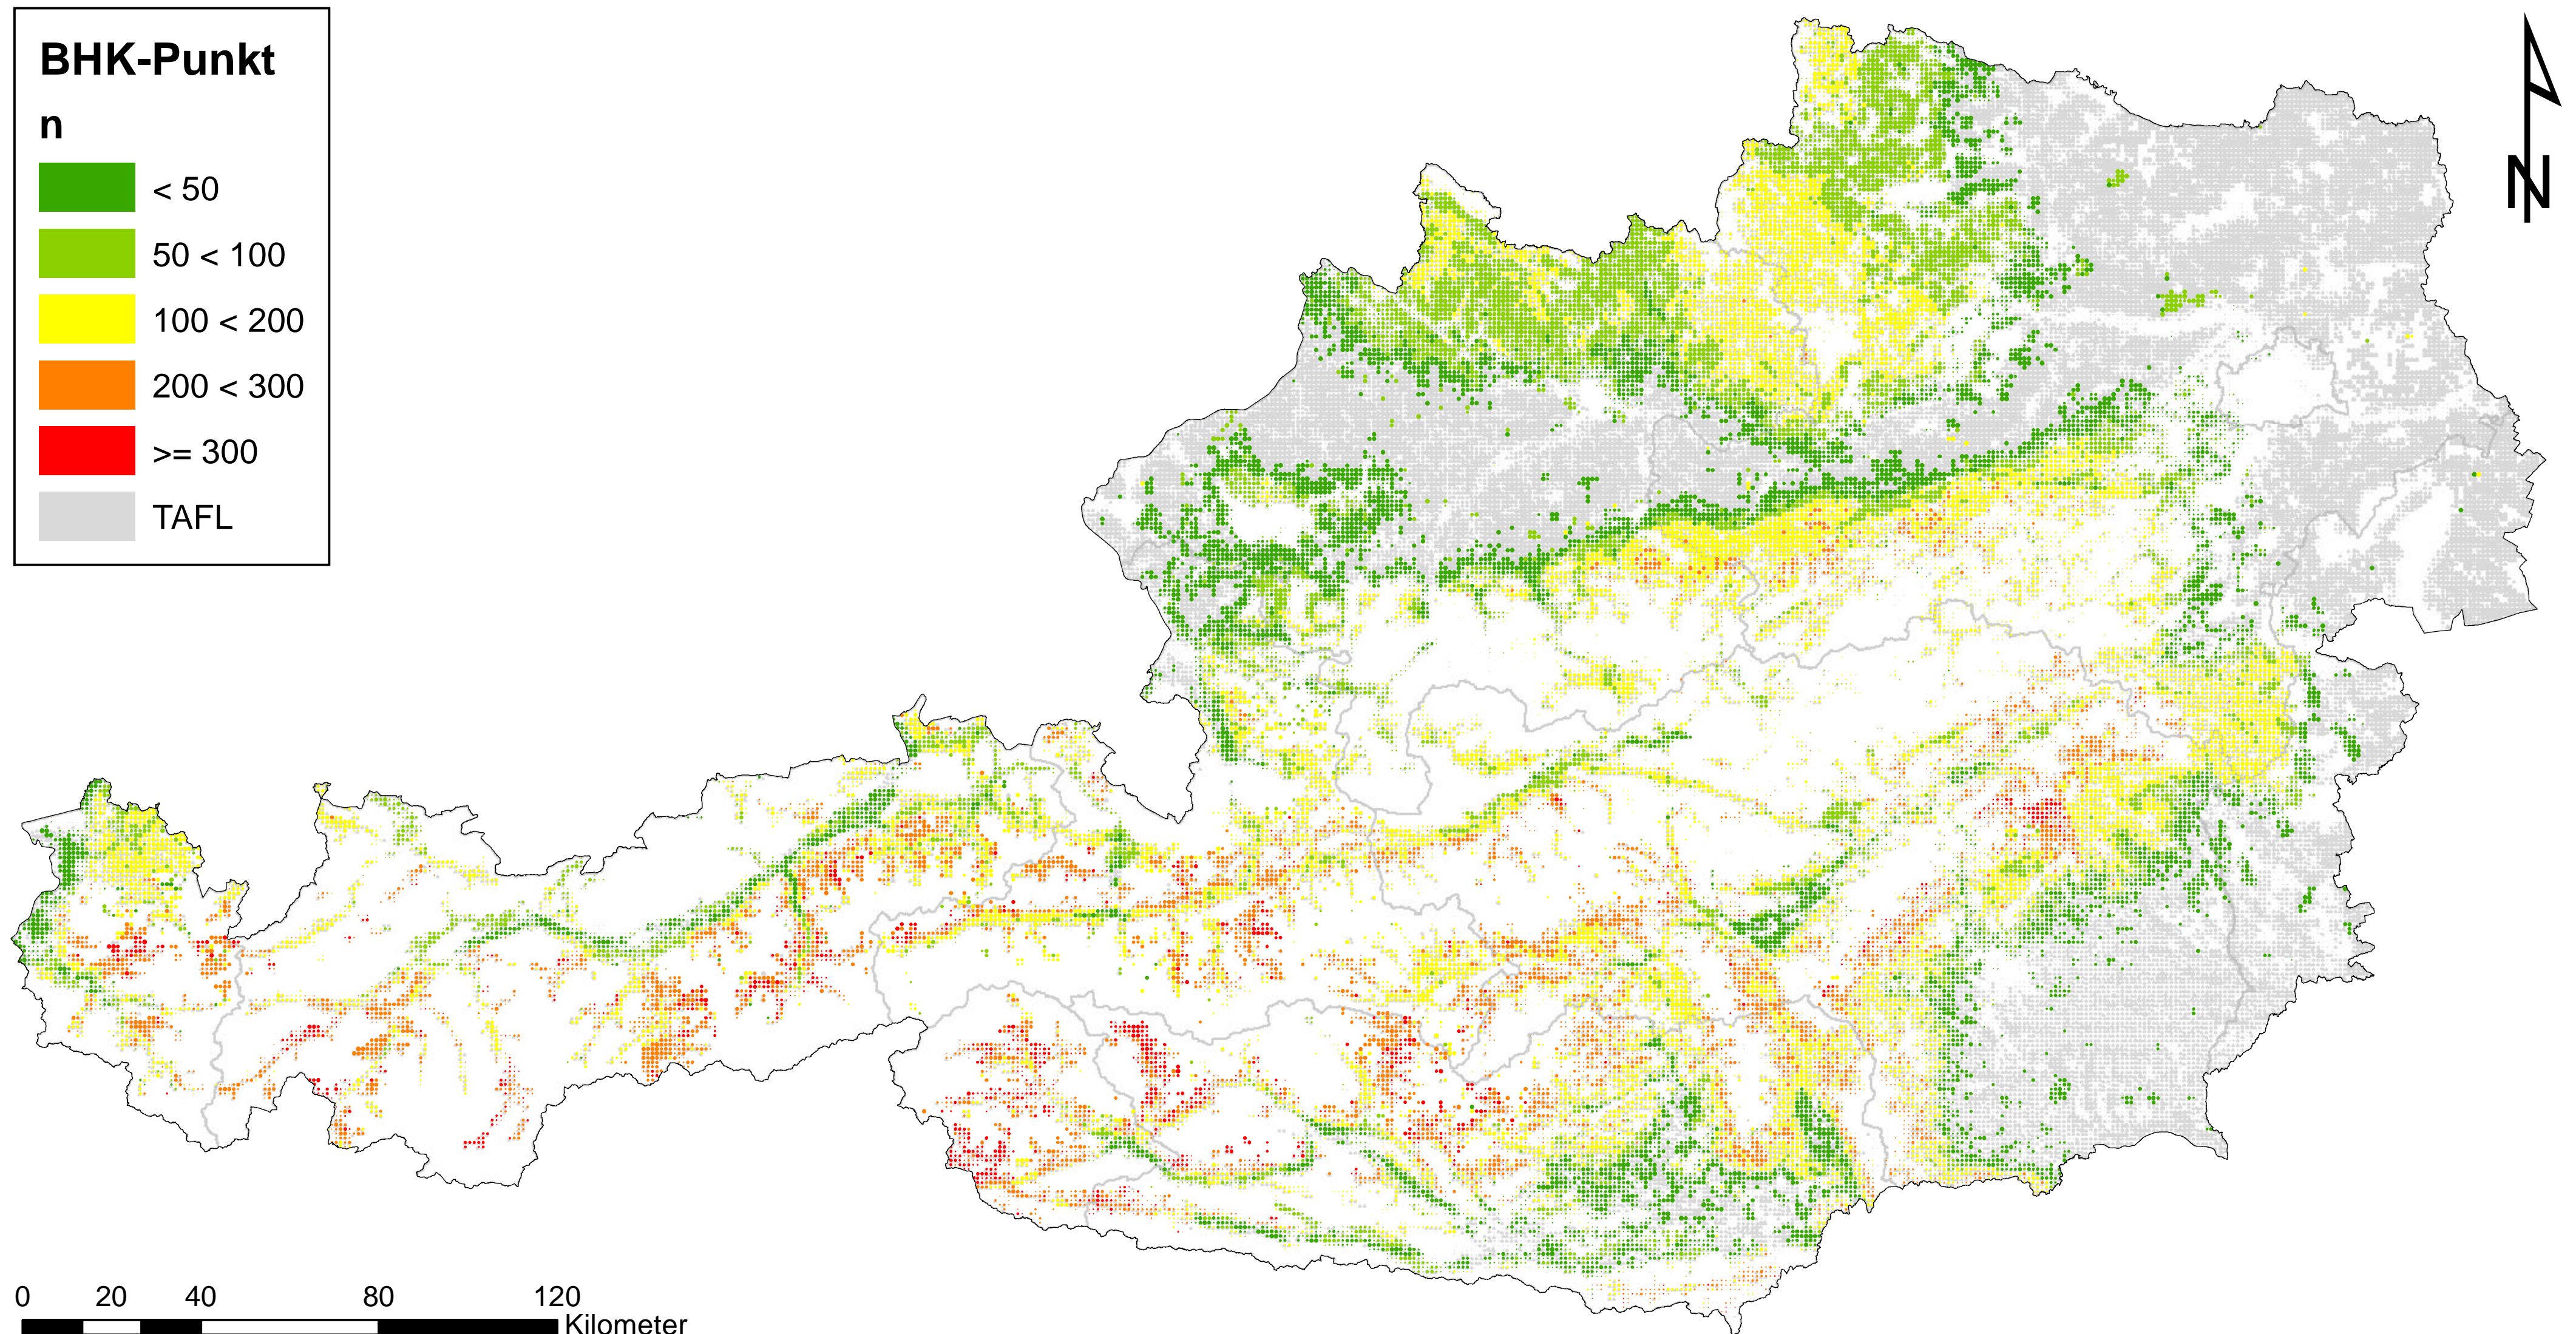

# Berghöfekatasterpunkte

Zeitstempel: Datenbasis Frühjahrsantrag 2010, Erstellung Juli 2012

Daten: INVEKOS 2010, BMLFUW

Zellgröße: 1 km<sup>2</sup>

TAFL: Tatsächliche landwirtschaftliche Fläche