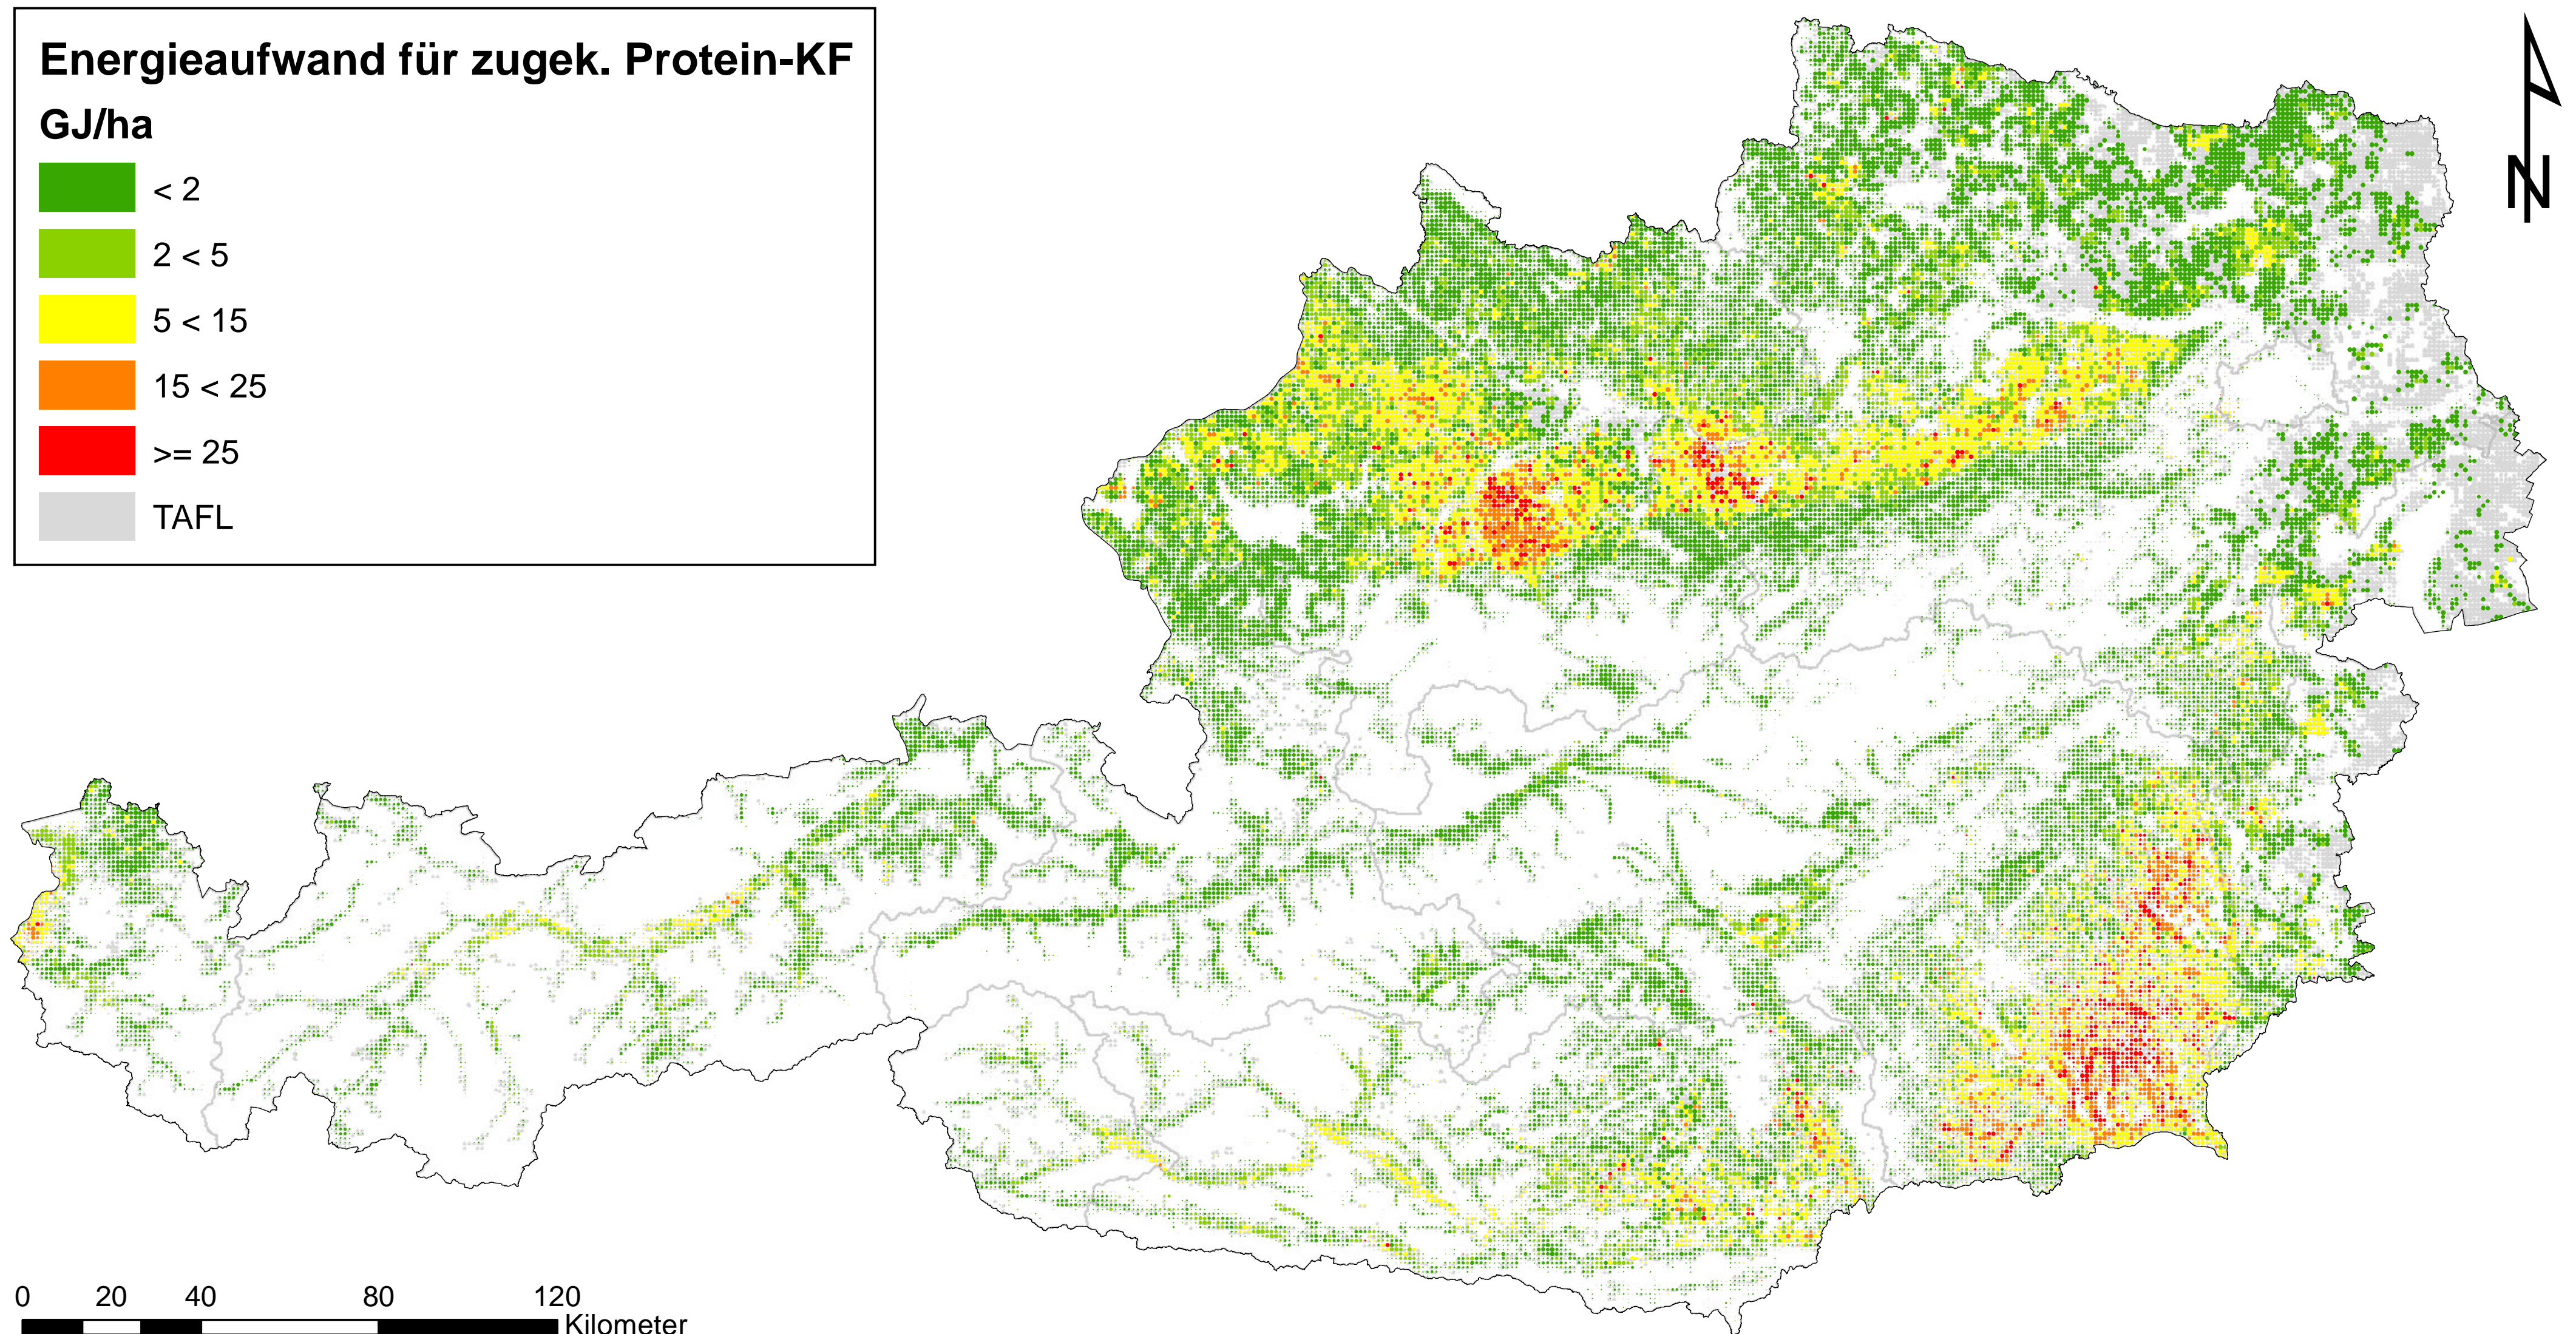

Energieaufwand für zugekauftes Proteinkraftfutter

Modell zur Simulation der Energieströme in der Landwirtschaft

Zeitstempel: Datenbasis Frühjahrsantrag 2010, Erstellung Juli 2012

Daten: INVEKOS 2010, BMLFUW

Zellgröße: 1 km²

TAFL: Tatsächliche landwirtschaftliche Fläche