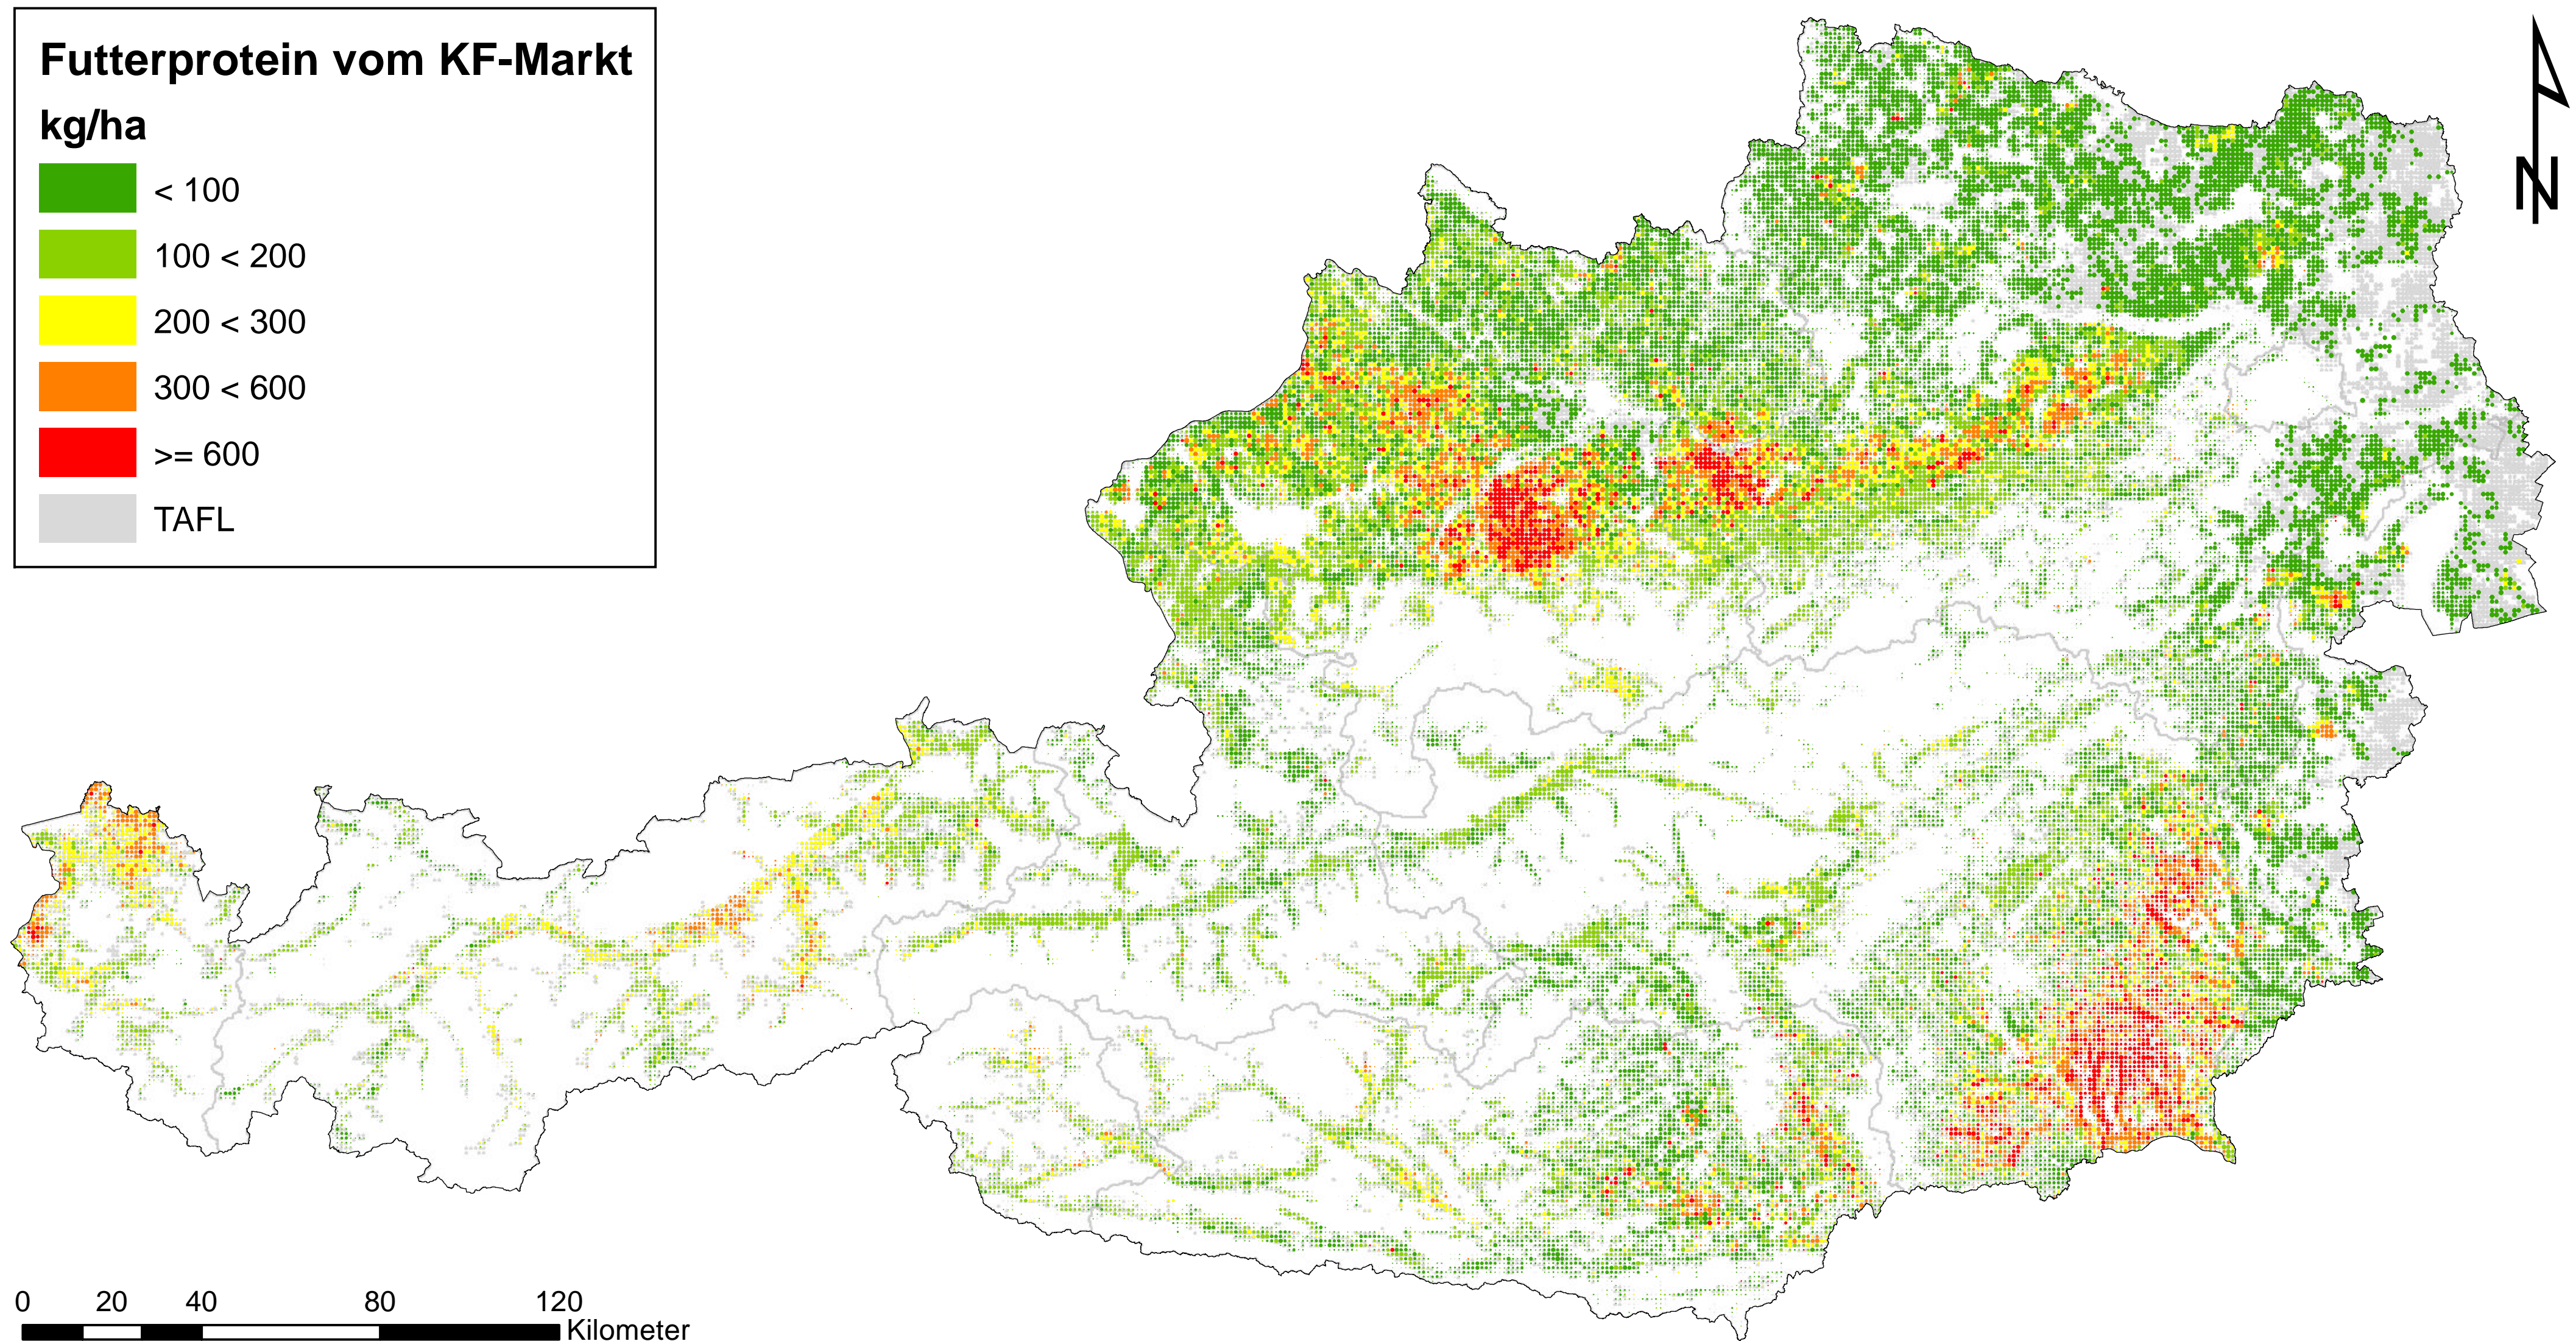

Futterprotein vom Futtermittelmarkt

Modell zur Simulation der Energieströme in der Landwirtschaft

Zeitstempel: Datenbasis Frühjahrsantrag 2010, Erstellung Juli 2012

Daten: INVEKOS 2010, BMLFUW

Zellgröße: 1 km²

TAFL: Tatsächliche landwirtschaftliche Fläche