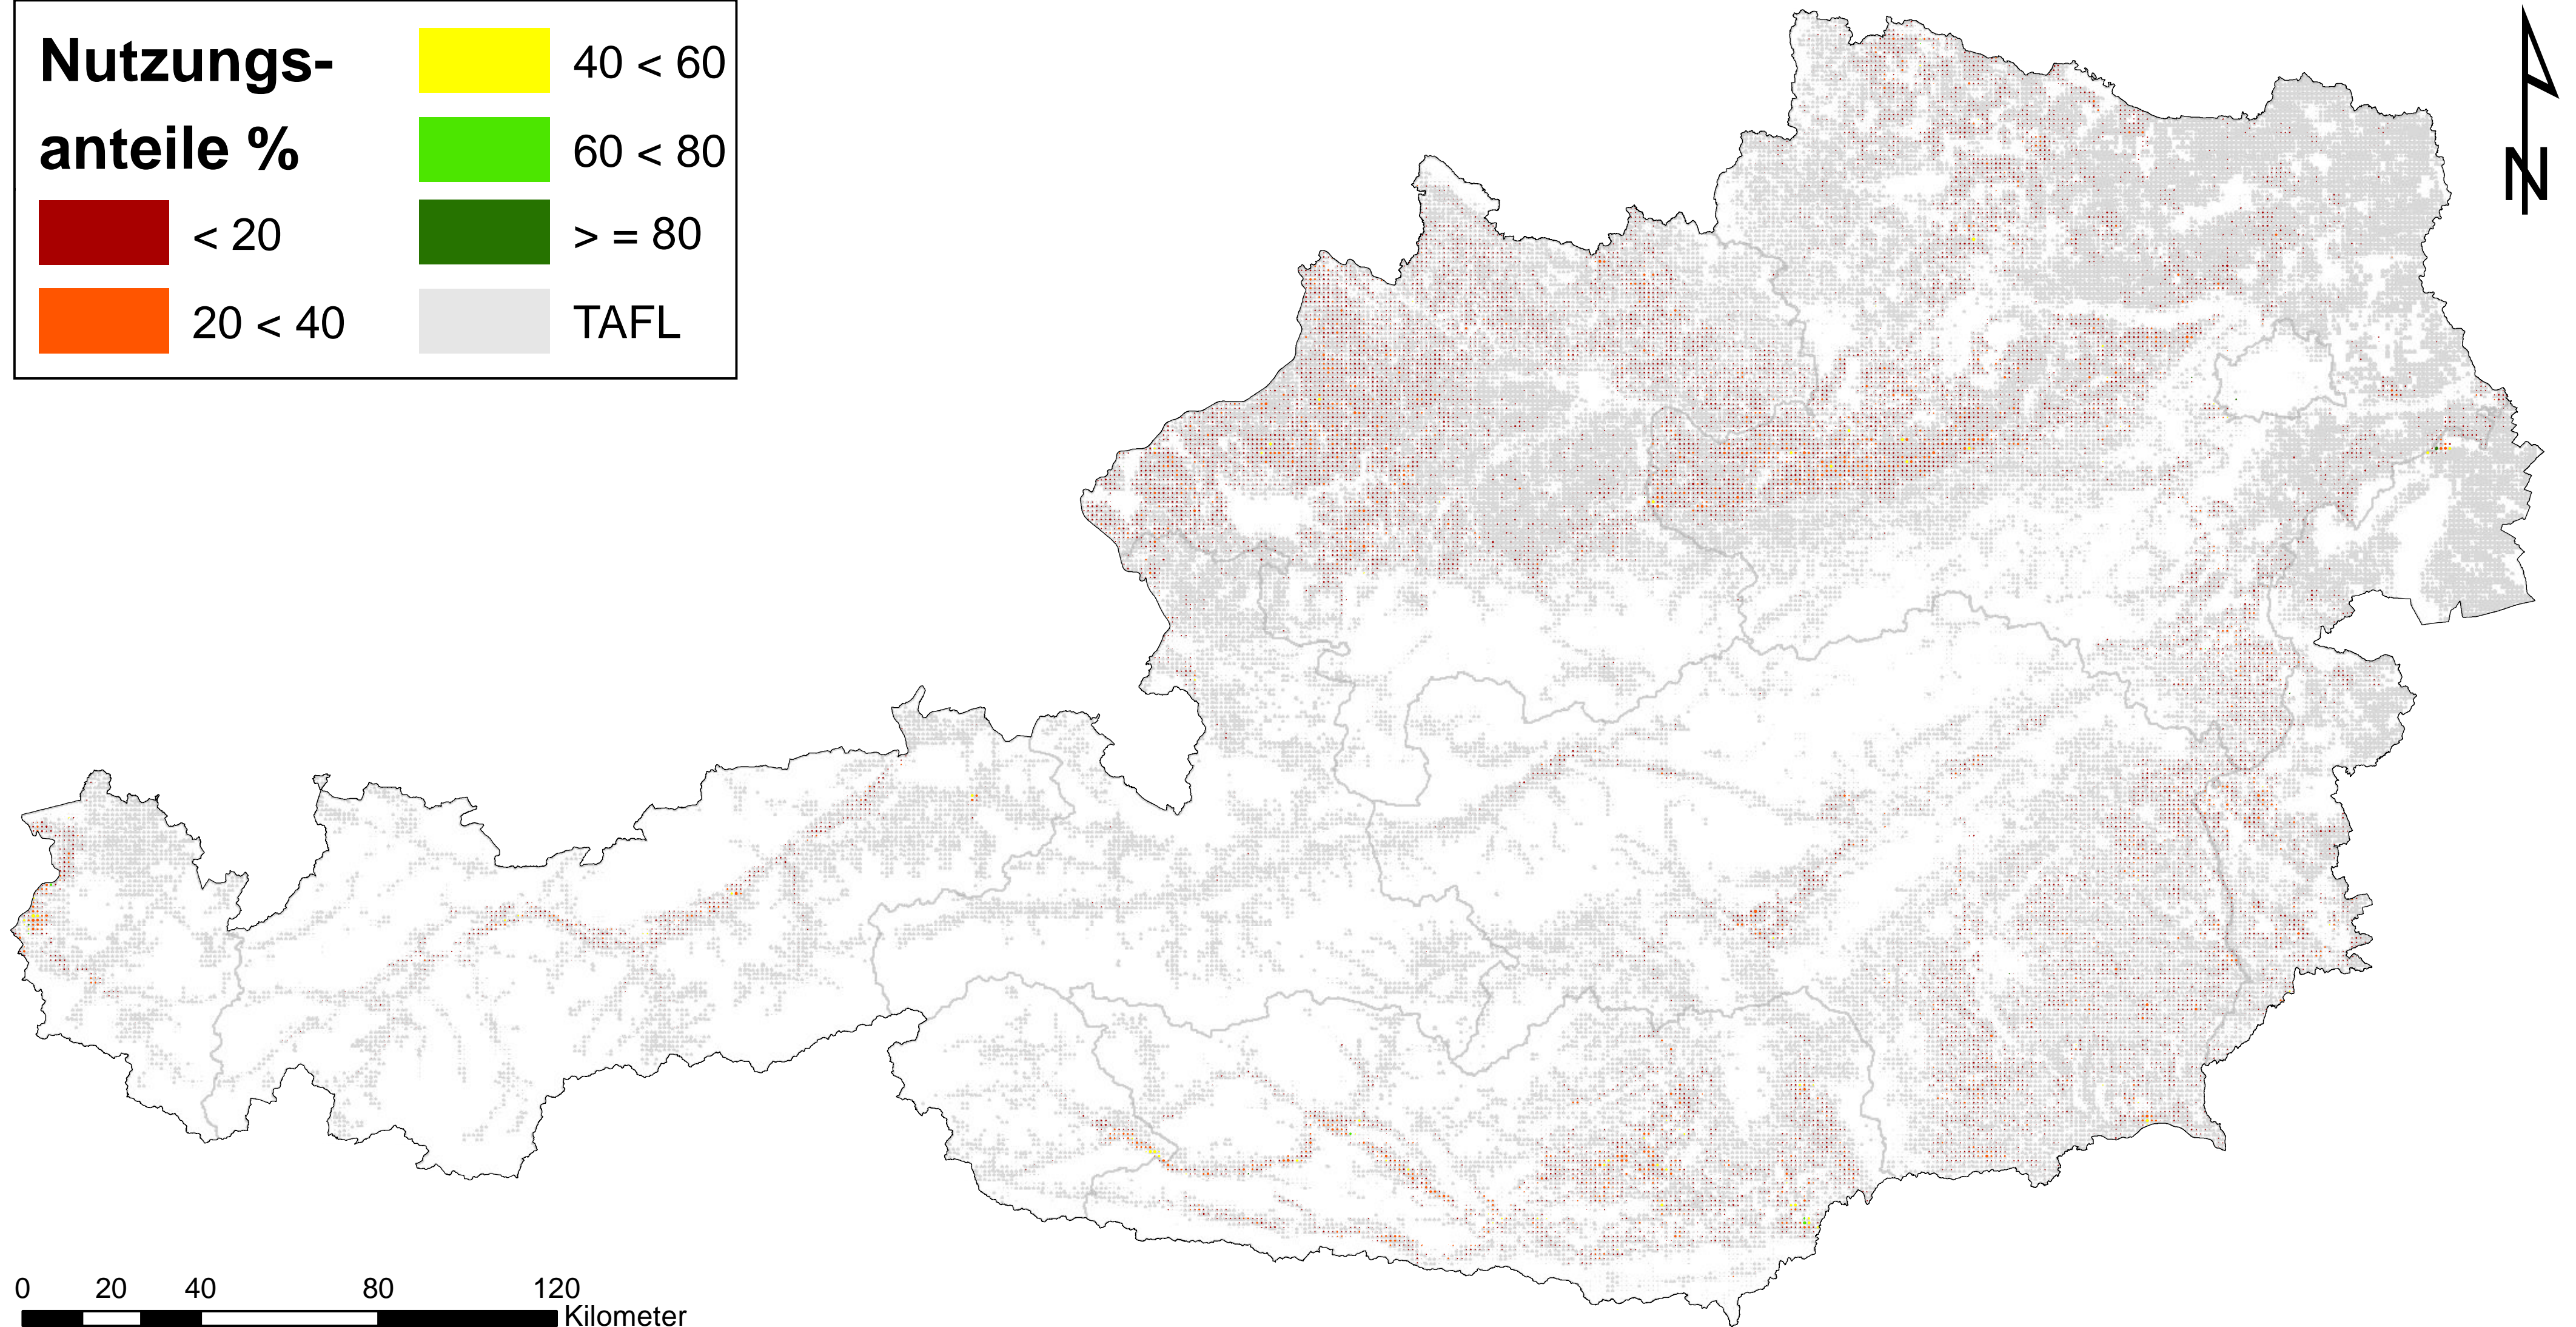

Silomais

Nutzungsanteile der landwirtschaftlichen Fläche (TAFL)

Zeitstempel: Datenbasis Frühjahrsantrag 2010, Erstellung Juli 2012

Daten: INVEKOS 2010, BMLFUW

Zellgröße: 1 km²