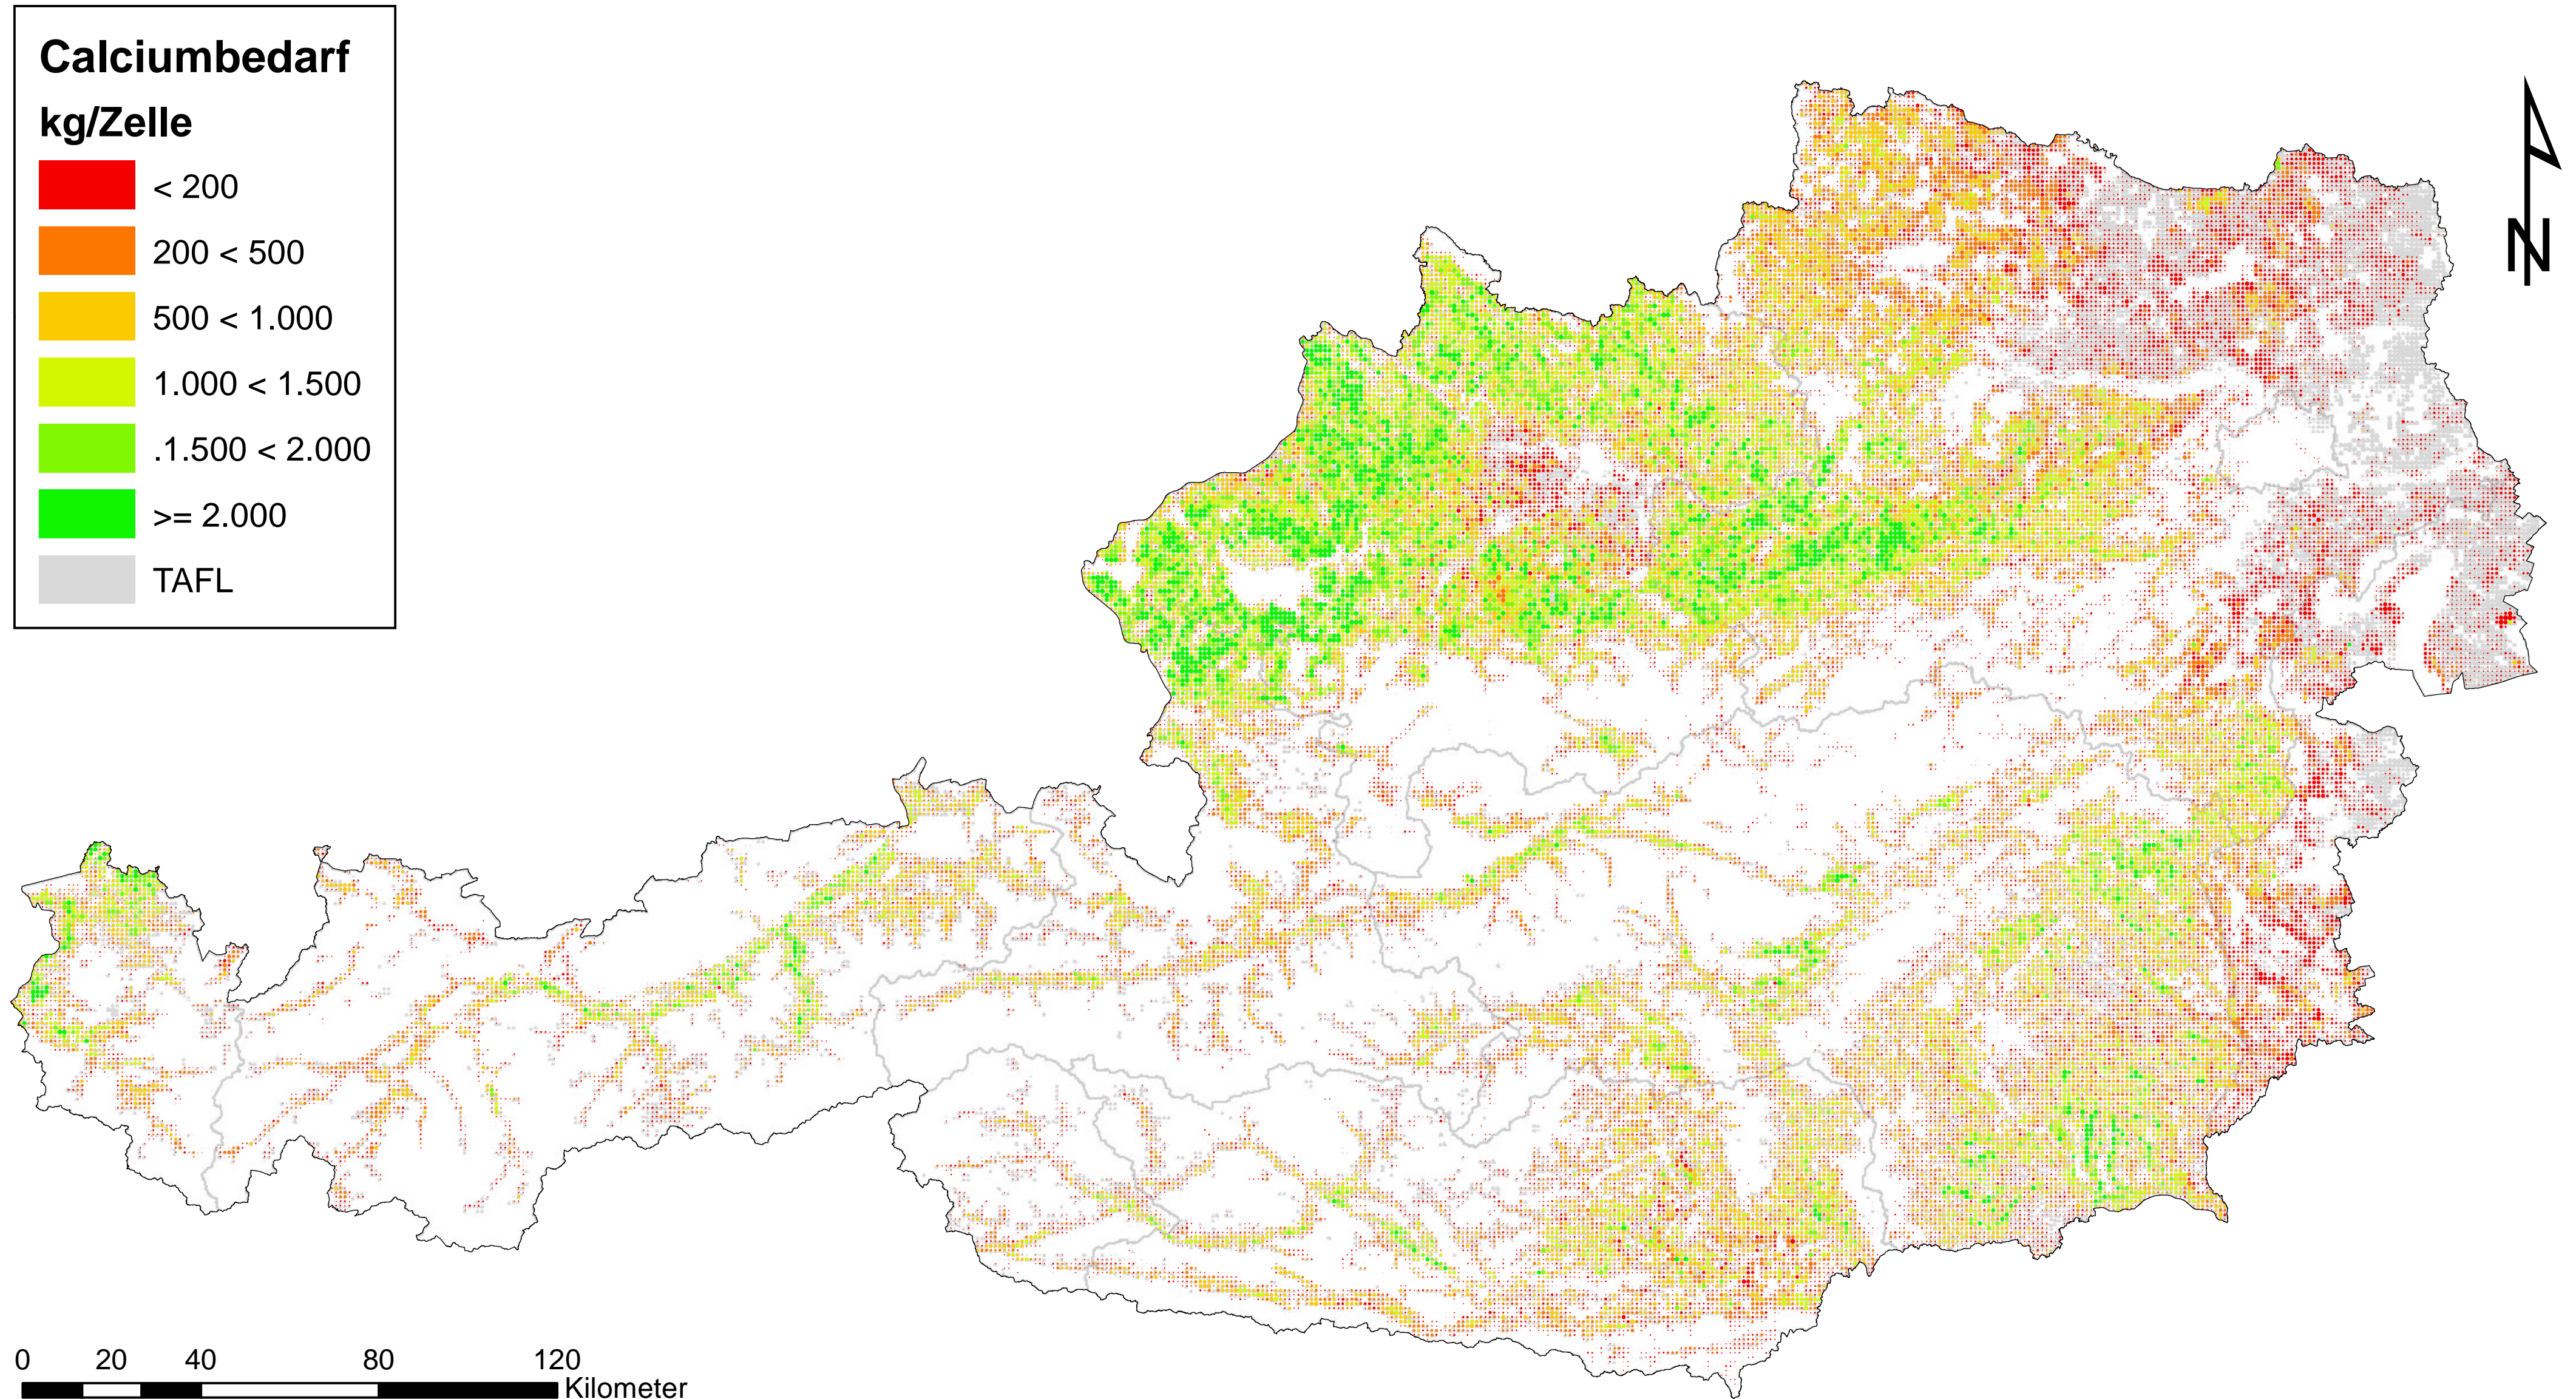

# Calciumbedarf

## Modell zur Simulation der Futterströme in der Tierhaltung

Zeitstempel: Datenbasis Frühjahrsantrag 2010, Erstellung Juli 2012

Daten: INVEKOS 2010, BMLFUW

Zellgröße: 1 km<sup>2</sup>

TAFL: Tatsächliche landwirtschaftliche Fläche