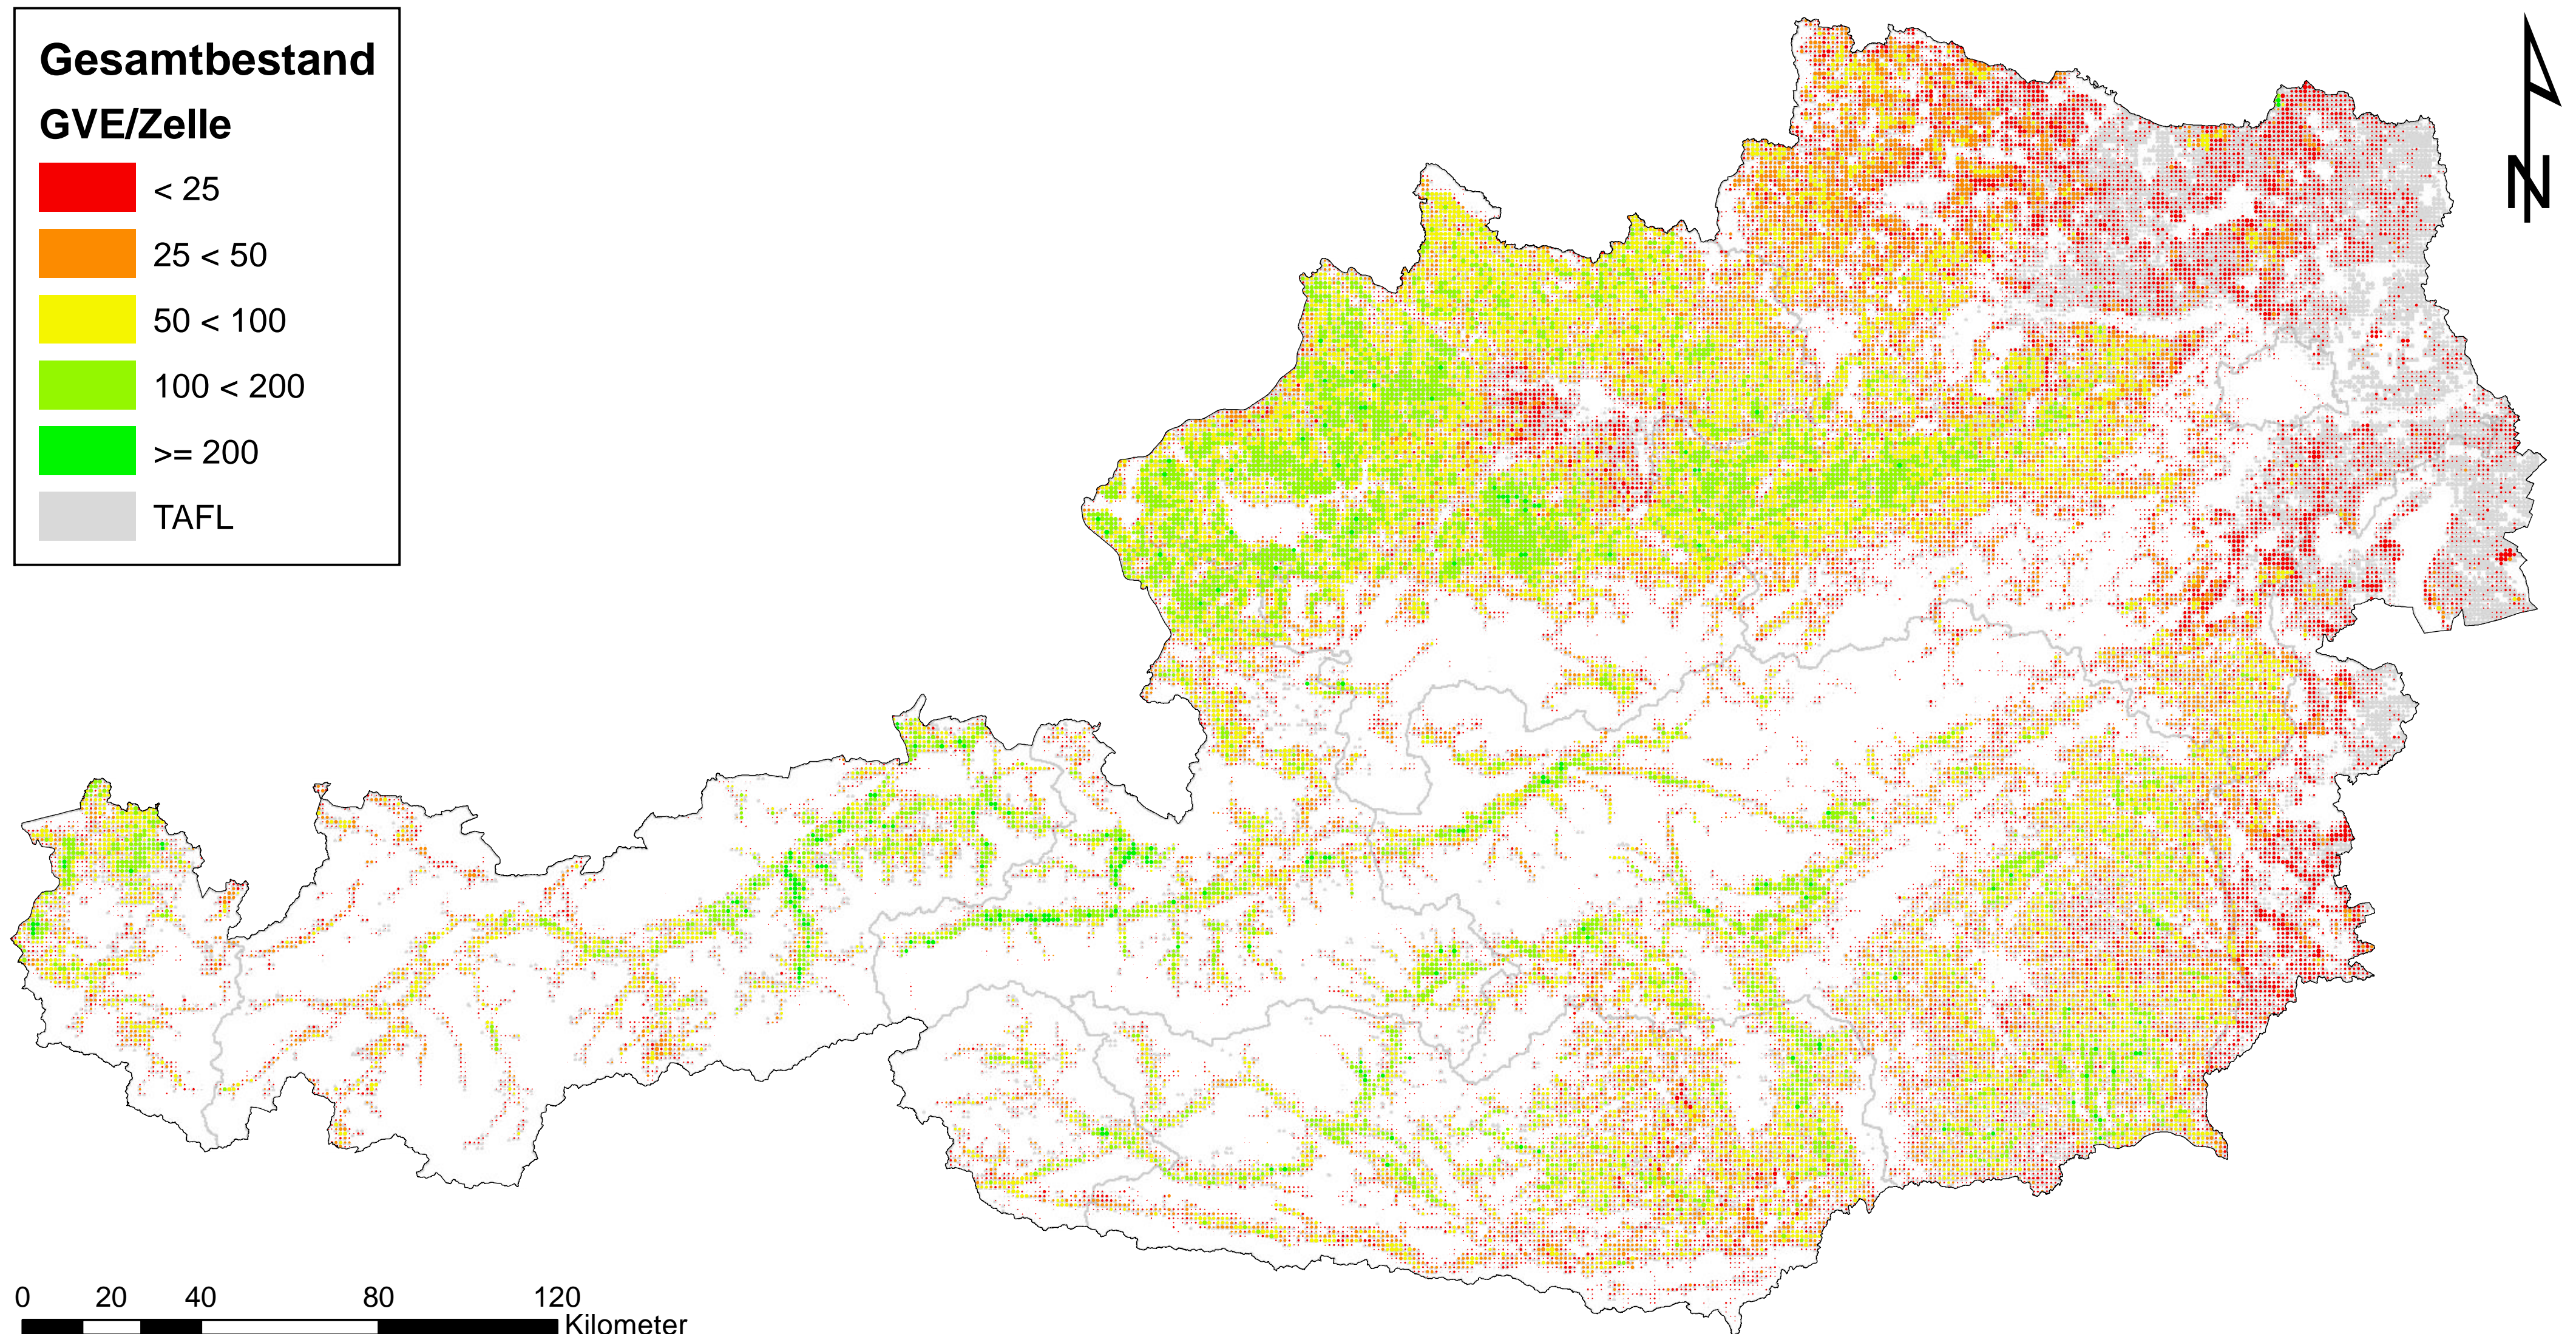

Gesamtbestand

Tierbestände in Österreich nach der INVEKOS-Tierliste

Zeitstempel: Datenbasis Frühjahrsantrag 2010, Erstellung Juli 2012

Daten: INVEKOS 2010, BMLFUW

Zellgröße: 1 km²

TAFL: Tatsächliche landwirtschaftliche Fläche